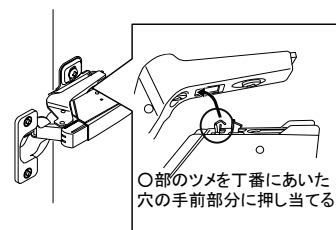

収納開き戸 ラクラクローズパーツ 取付説明書

■取付け方法

■取外し方法

■取付け個数と位置（推奨）

735幅タイプの場合

1200幅/624幅タイプの場合