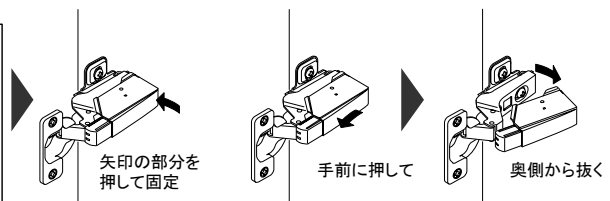

収納開き戸 ラクラクローズパーツ 取付説明書

■取付け方法

■取外し方法

■取付け個数と位置（推奨）

735幅タイプの場合

1200幅/624幅タイプの場合