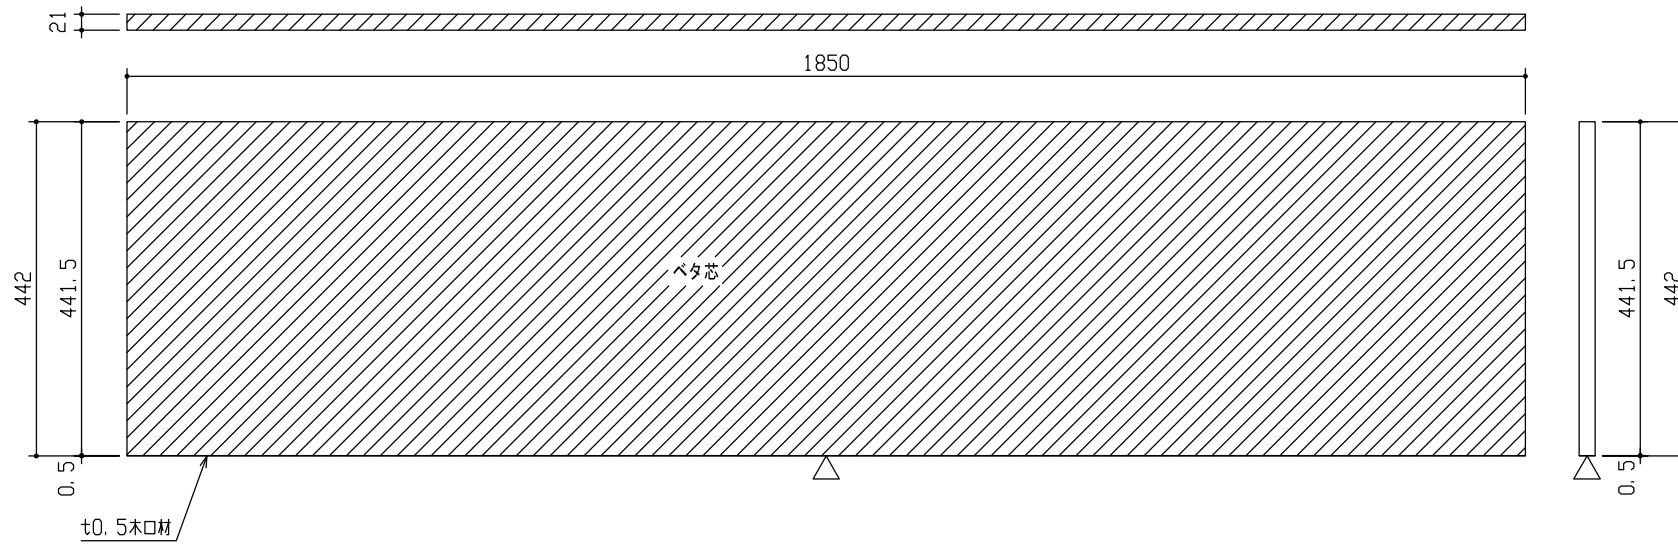

固定棚 W1850中
 t21両面フラッシュ

DAIKEN

第 1 版	No.	改訂履歴		承認	確認	作成	縮尺	名称	内部ユニット FiTIO (フィティオ)	図 番	頁
	制定日 2022.06.21	△	.	.			1/10	品番	FAG4-421		
	改訂日	△	.	.				図名	部材図		
		△	.	.				FILE	固定木製棚板-W1850-D442		