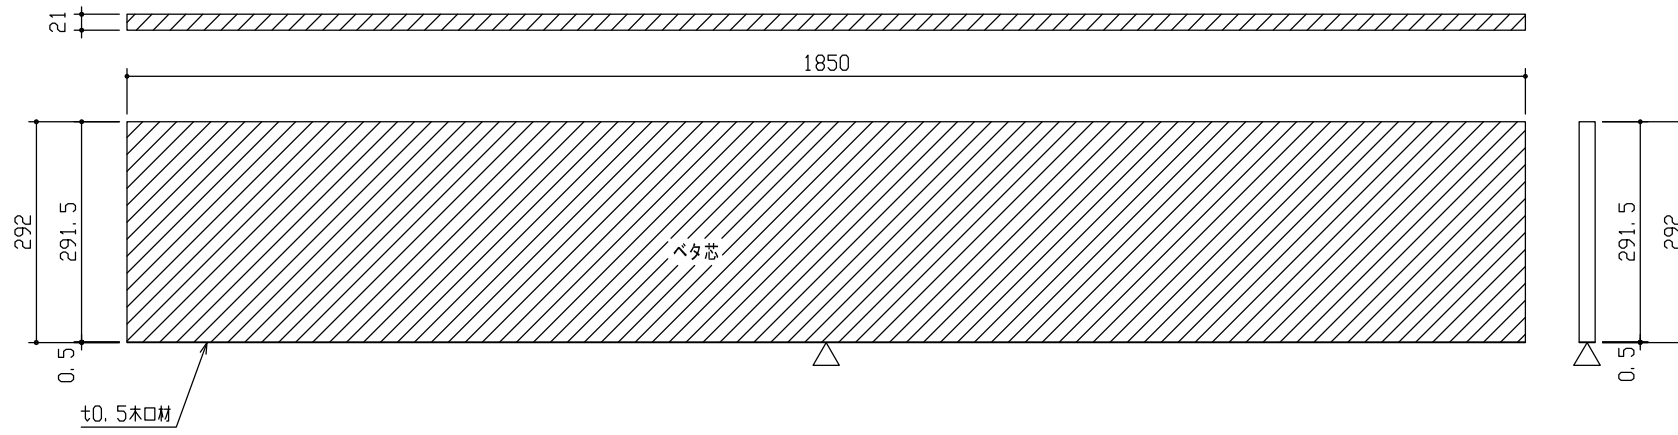

固定棚 W1850浅
t21両面フラッシュ

DAIKEN

第 1 版	No.	改 訂 履 歴				承認	確認	作成	縮 尺	名 称	内部ユニット FiTIO (フィティオ)	図 番	頁
制定日 2022.06.21	△	.	.					1/10	品 番	FAG4-411			
改訂日	△	.	.						図 名	部材図			
	△	.	.						FILE	固定木製棚板-W1850-D292			