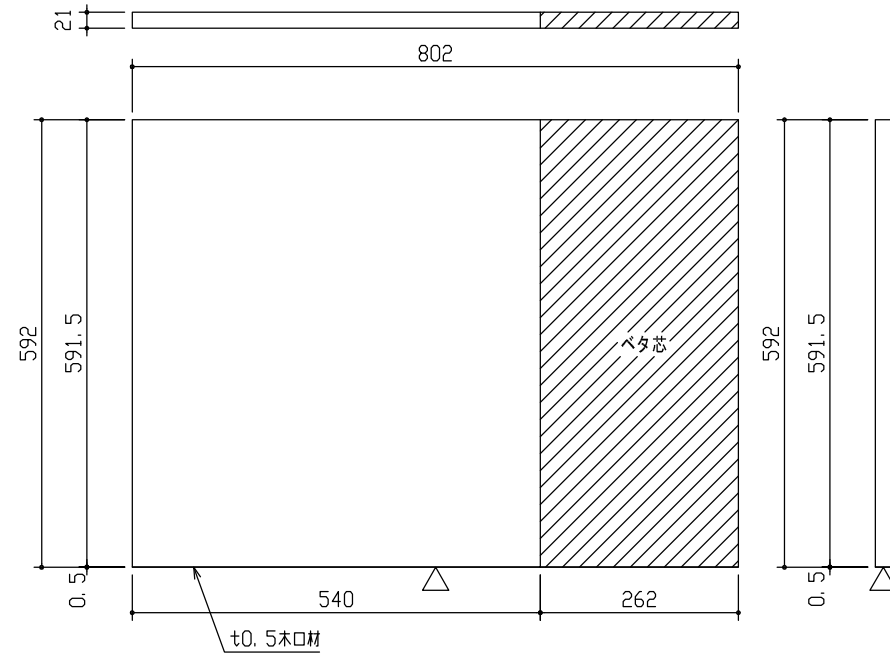

固定棚 W600D60
t21両面フラッシュ

・FAG4-144 : 2枚入 (上用×1, 下用×1)

固定棚 W800D60
t21両面フラッシュ

・FAG4-244 : 2枚入 (上用×1, 下用×1)

固定棚 W900D60
t21両面フラッシュ

・FAG4-344 : 2枚入 (上用×1, 下用×1)

下用

DAIKEN

第 1 版	No.	改訂履歴			承認	確認	作成	縮尺	名称	内部ユニット FiTIO (フィティオ)	図番	頁
	制定日 2022.06.21	△	.	.				1/10	品番	FAG4-144・FAG4-244・FAG4-344		
	改訂日	△	.	.					図名	部材図		
		△	.	.					FILE	固定木製棚板-H1945-D600(下用)		