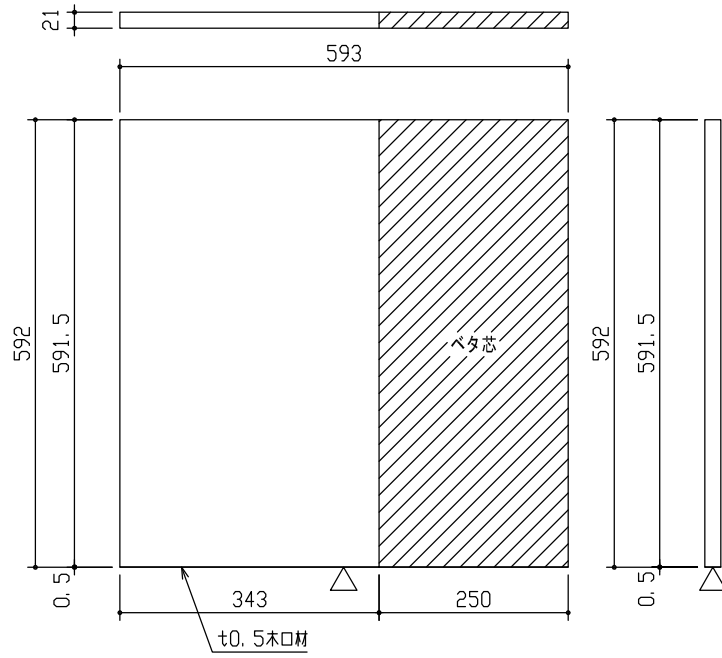

固定棚 W600D60
t21両面フラッシュ

・FAG4-144 : 2枚入 (上用×1, 下用×1)

固定棚 W800D60
t21両面フラッシュ

・FAG4-244 : 2枚入 (上用×1, 下用×1)

固定棚 W900D60
t21両面フラッシュ

・FAG4-344 : 2枚入 (上用×1, 下用×1)

下用

DAIKEN

第 1 版	No.	改訂履歴			承認	確認	作成	縮尺	名称	内部ユニット FiTIO (フィティオ)	図番	頁
	制定日 2022.06.21	△	.	.				1/10	品番	FAG4-144・FAG4-244・FAG4-344		
	改訂日	△	.	.					図名	部材図		
		△	.	.					FILE	固定木製棚板-H1945-D600(下用)		