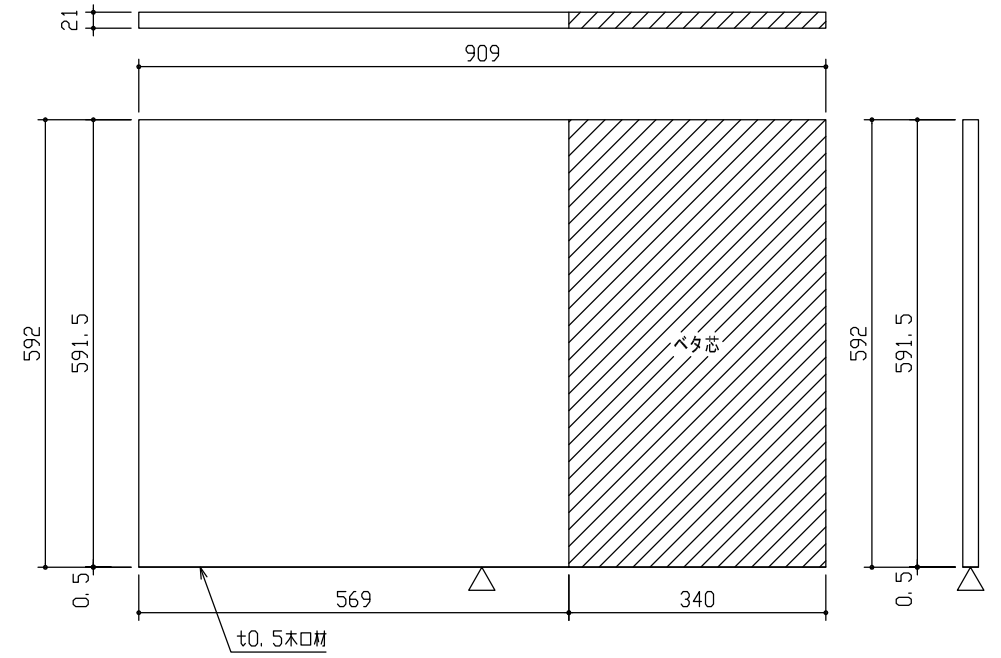

固定棚 W600D60
t21両面フラッシュ

・FAG4-144 : 2枚入 (上用×1, 下用×1)

固定棚 W800D60
t21両面フラッシュ

・FAG4-244 : 2枚入 (上用×1, 下用×1)

固定棚 W900D60
t21両面フラッシュ

・FAG4-344 : 2枚入 (上用×1, 下用×1)

下用

DAIKEN

第 1 版	No.	改訂履歴			承認	確認	作成	縮尺	名称	内部ユニット FiTIO (フィティオ)	図番	頁
	制定日 2022.06.21	△	.	.				1/10	品番	FAG4-144・FAG4-244・FAG4-344		
	改訂日	△	.	.					図名	部材図		
		△	.	.					FILE	固定木製棚板-H1945-D600(下用)		