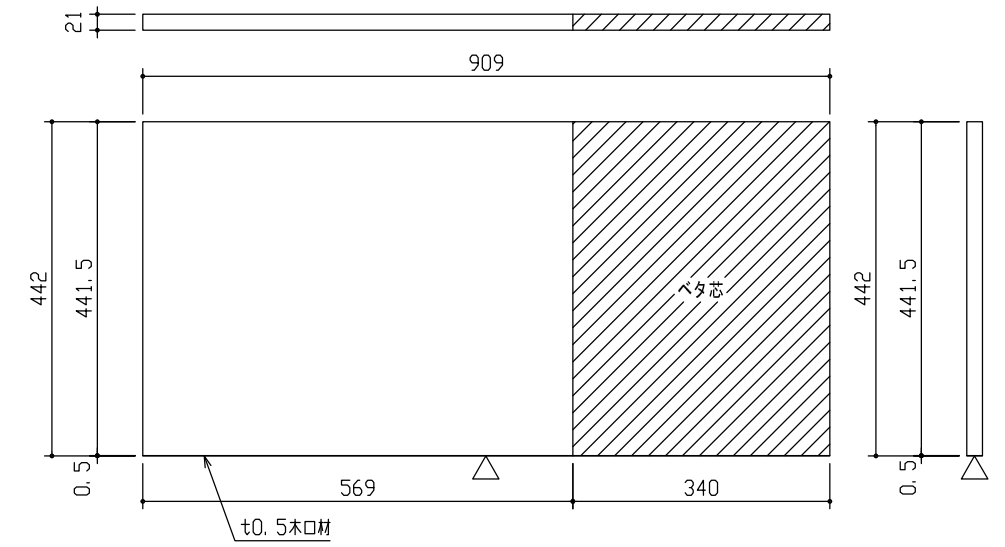

フロート用固定棚(下用) D450 W600中
t21両面フラッシュ

・FAG4-124 : 2枚入 (上用×1, 下用×1)

フロート用固定棚(下用) D450 W800中
t21両面フラッシュ

・FAG4-224 : 2枚入 (上用×1, 下用×1)

フロート用固定棚(下用) D450 W900中
t21両面フラッシュ

・FAG4-324 : 2枚入 (上用×1, 下用×1)

下用

DAIKEN

第 1 版	No.	改訂履歴				承認	確認	作成	縮尺	名称	内部ユニット FiTIO (フィティオ)	図番	頁
	制定日 2022.06.21	△	.	.				1/10	品番	FAG4-124・FAG4-224・FAG4-324			
	改訂日	△	.	.					図名	部材図			
		△	.	.					FILE	固定木製棚板-H1945-D450(下用)			