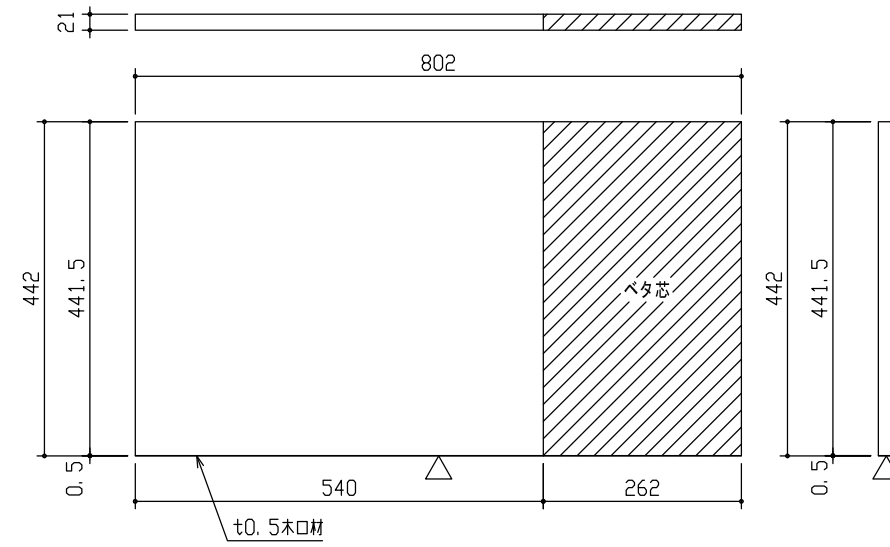

フロート用固定棚(下用) D450 W600中
t21両面フラッシュ

・FAG4-124 : 2枚入 (上用×1, 下用×1)

フロート用固定棚(下用) D450 W800中
t21両面フラッシュ

・FAG4-224 : 2枚入 (上用×1, 下用×1)

フロート用固定棚(下用) D450 W900中
t21両面フラッシュ

・FAG4-324 : 2枚入 (上用×1, 下用×1)

下用

DAIKEN

第 1 版	No.	改訂履歴				承認	確認	作成	縮尺	名称	内部ユニット FiTIO (フィティオ)	図番	頁
	制定日 2022.06.21	△	.	.				1/10	品番	FAG4-124・FAG4-224・FAG4-324			
	改訂日	△	.	.					図名	部材図			
		△	.	.					FILE	固定木製棚板-H1945-D450(下用)			