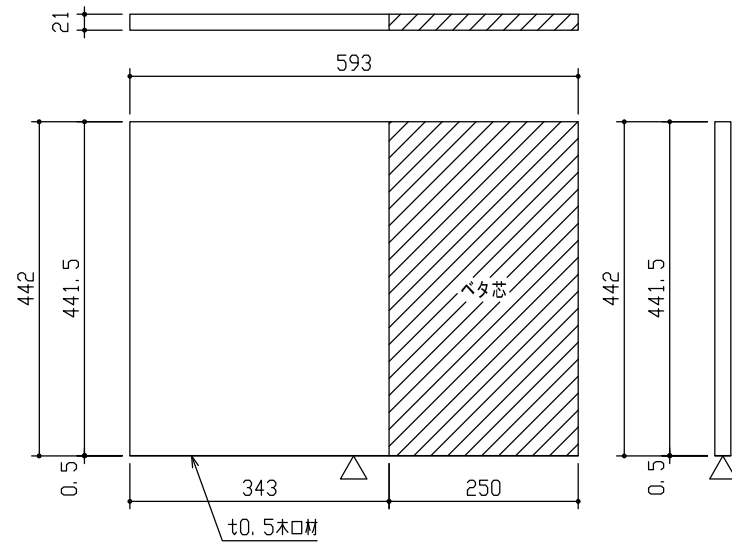

フロート用固定棚(下用) D450 W600中
t21両面フラッシュ

・FAG4-124 : 2枚入 (上用×1, 下用×1)

フロート用固定棚(下用) D450 W800中
t21両面フラッシュ

・FAG4-224 : 2枚入 (上用×1, 下用×1)

フロート用固定棚(下用) D450 W900中
t21両面フラッシュ

・FAG4-324 : 2枚入 (上用×1, 下用×1)

下用

DAIKEN

第 1 版	No.	改訂履歴				承認	確認	作成	縮尺	名称	内部ユニット FiTIO (フィティオ)	図番	頁
	制定日 2022.06.21	△	.	.				1/10	品番	FAG4-124・FAG4-224・FAG4-324			
	改訂日	△	.	.					図名	部材図			
		△	.	.					FILE	固定木製棚板-H1945-D450(下用)			