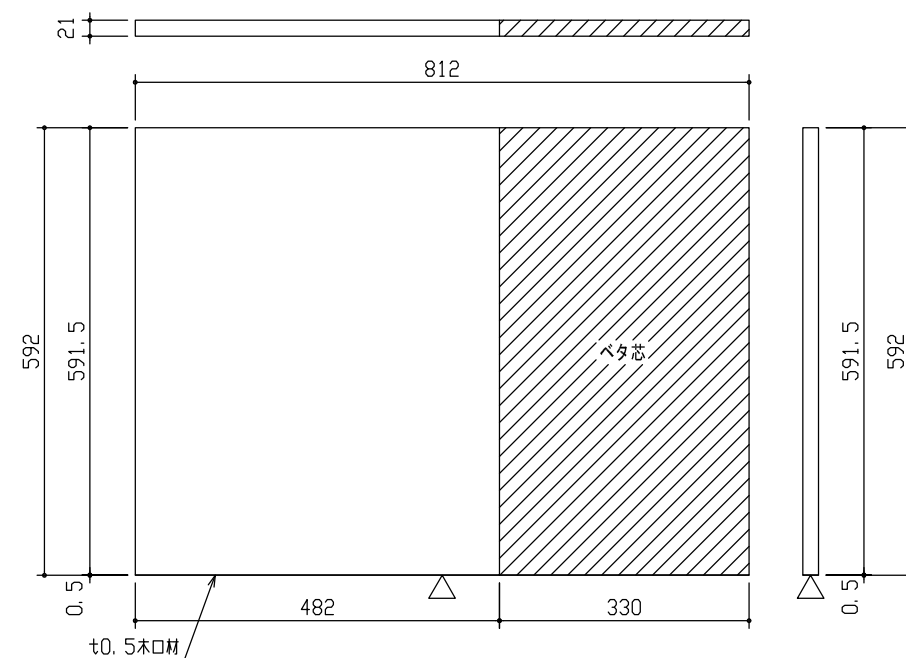

固定棚 W600中  
t21両面フラッシュ

- ・FAG4-141 : 1枚入
- ・FAG4-142 : 2枚入

固定棚 W800中  
t21両面フラッシュ

- ・FAG4-241 : 1枚入
- ・FAG4-242 : 2枚入

固定棚 W900中  
t21両面フラッシュ

- ・FAG4-341 : 1枚入
- ・FAG4-342 : 2枚入

**DAIKEN**

第 1 版	No.	改訂履歴					承認	確認	作成	縮尺	名称	内部ユニット FiTIO (フィティオ)	図番	頁
	制定日 2022.06.21	△	.	.					1/10	品番	FAG4-14(1/2)・FAG4-24(1/2)・FAG4-34(1/2)			
	改訂日	△	.	.				図名		部材図				
		△	.	.				FILE		固定木製棚板-D600				