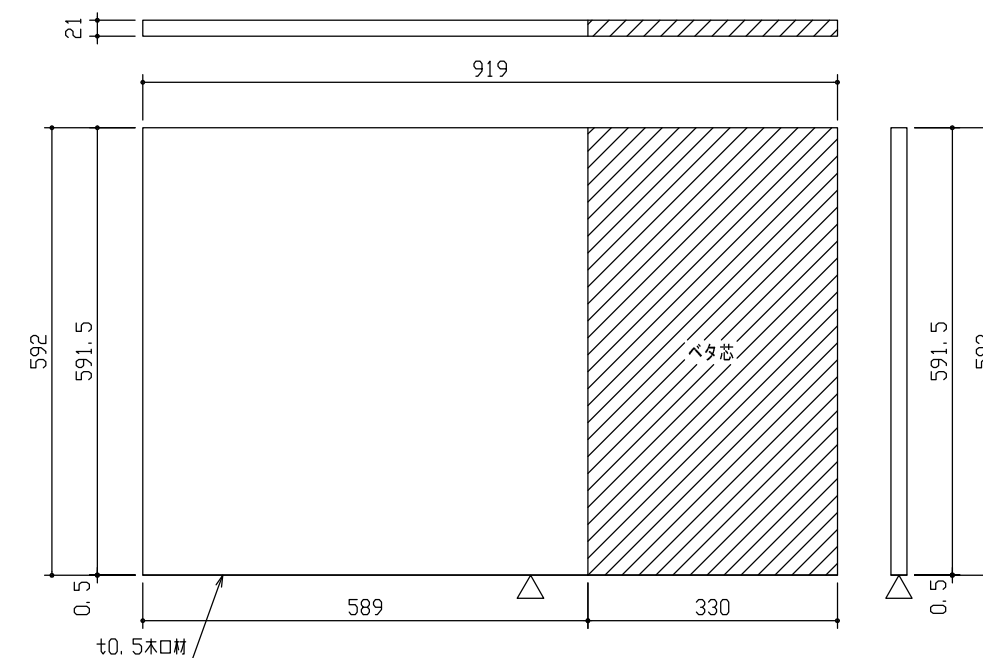

固定棚 W600中  
t21両面フラッシュ

- ・FAG4-141 : 1枚入
- ・FAG4-142 : 2枚入

固定棚 W800中  
t21両面フラッシュ

- ・FAG4-241 : 1枚入
- ・FAG4-242 : 2枚入

固定棚 W900中  
t21両面フラッシュ

- ・FAG4-341 : 1枚入
- ・FAG4-342 : 2枚入

**DAIKEN**

第 1 版	No.	改訂履歴					承認	確認	作成	縮尺	名称	内部ユニット FiTIO (フィティオ)	図番	頁
	制定日 2022.06.21	△	.	.					1/10	品番	FAG4-14(1/2)・FAG4-24(1/2)・FAG4-34(1/2)			
	改訂日	△	.	.				図名		部材図				
		△	.	.				FILE		固定木製棚板-D600				