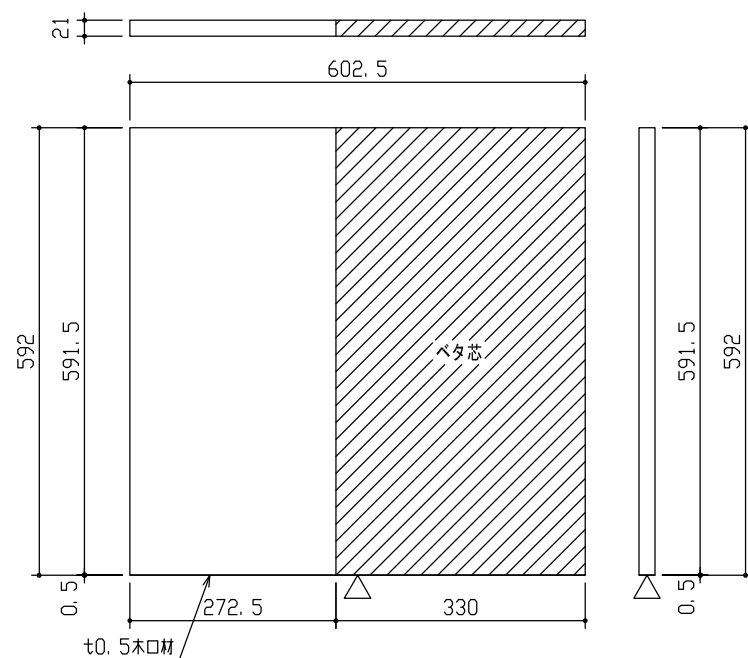

固定棚 W600中  
t21両面フラッシュ

- ・FAG4-141 : 1枚入
- ・FAG4-142 : 2枚入

固定棚 W800中  
t21両面フラッシュ

- ・FAG4-241 : 1枚入
- ・FAG4-242 : 2枚入

固定棚 W900中  
t21両面フラッシュ

- ・FAG4-341 : 1枚入
- ・FAG4-342 : 2枚入

**DAIKEN**

第 1 版	No.	改訂履歴					承認	確認	作成	縮尺	名称	内部ユニット FiTIO (フィティオ)	図番	頁
	制定日 2022.06.21	△	.	.					1/10	品番	FAG4-14(1/2)・FAG4-24(1/2)・FAG4-34(1/2)			
	改訂日	△	.	.				図名		部材図				
		△	.	.				FILE		固定木製棚板-D600				