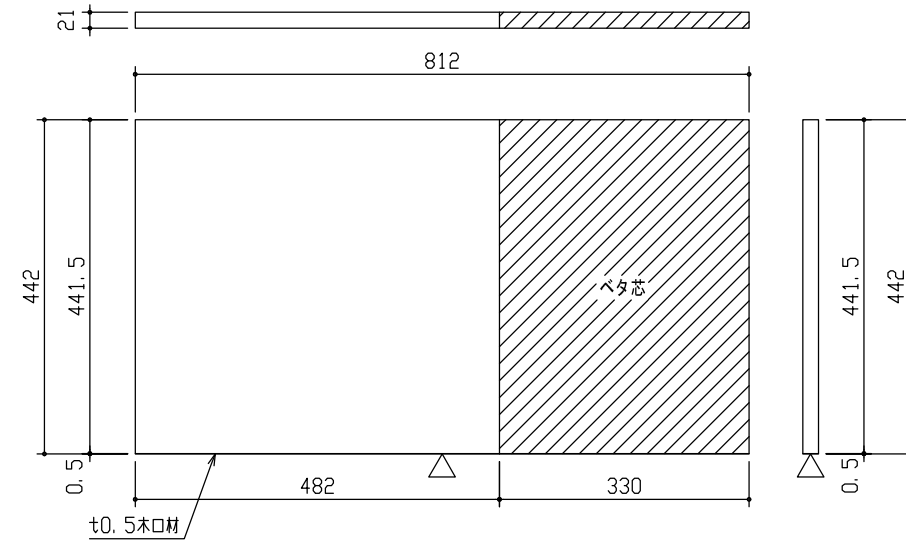

固定棚 W600中
t21両面フラッシュ

- ・FAG4-121 : 1枚入
- ・FAG4-122 : 2枚入

固定棚 W800中
t21両面フラッシュ

- ・FAG4-221 : 1枚入
- ・FAG4-222 : 2枚入

固定棚 W900中
t21両面フラッシュ

- ・FAG4-321 : 1枚入
- ・FAG4-322 : 2枚入

DAIKEN

第 1 版	No.	改訂履歴					承認	確認	作成	縮尺	名称	内部ユニット FiTIO (フィティオ)	図 番	頁
	制定日 2022.06.21	△	.	.					1/10	品番	FAG4-12(1/2)・FAG4-22(1/2)・FAG4-32(1/2)			
	改訂日	△	.	.						図名	部材図			
		△	.	.						FILE	固定木製棚板-D450			