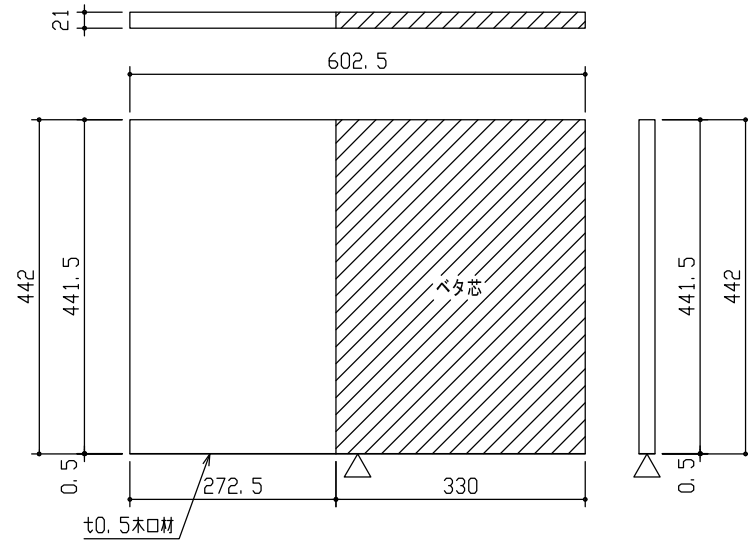

固定棚 W600中
t21両面フラッシュ

- ・FAG4-121 : 1枚入
- ・FAG4-122 : 2枚入

固定棚 W800中
t21両面フラッシュ

- ・FAG4-221 : 1枚入
- ・FAG4-222 : 2枚入

固定棚 W900中
t21両面フラッシュ

- ・FAG4-321 : 1枚入
- ・FAG4-322 : 2枚入

DAIKEN

第 1 版	No.	改訂履歴					承認	確認	作成	縮尺	名称	内部ユニット FiTIO (フィティオ)	図 番	頁
	制定日 2022.06.21	△	.	.					1/10	品番	FAG4-12(1/2)・FAG4-22(1/2)・FAG4-32(1/2)			
	改訂日	△	.	.						図名	部材図			
		△	.	.						FILE	固定木製棚板-D450			