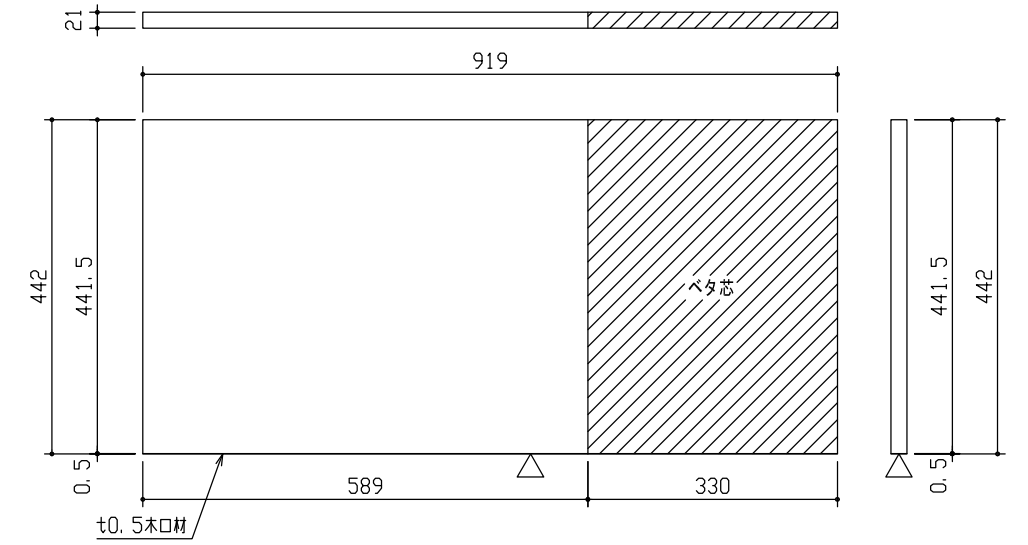

固定棚 W600中
t21両面フラッシュ

- ・FAG4-121 : 1枚入
- ・FAG4-122 : 2枚入

固定棚 W800中
t21両面フラッシュ

- ・FAG4-221 : 1枚入
- ・FAG4-222 : 2枚入

固定棚 W900中
t21両面フラッシュ

- ・FAG4-321 : 1枚入
- ・FAG4-322 : 2枚入

DAIKEN

第 1 版	No.	改訂履歴					承認	確認	作成	縮尺	名称	内部ユニット FiTIO (フィティオ)	図 番	頁
	制定日 2022.06.21	△	.	.					1/10	品番	FAG4-12(1/2)・FAG4-22(1/2)・FAG4-32(1/2)			
	改訂日	△	.	.						図名	部材図			
		△	.	.						FILE	固定木製棚板-D450			