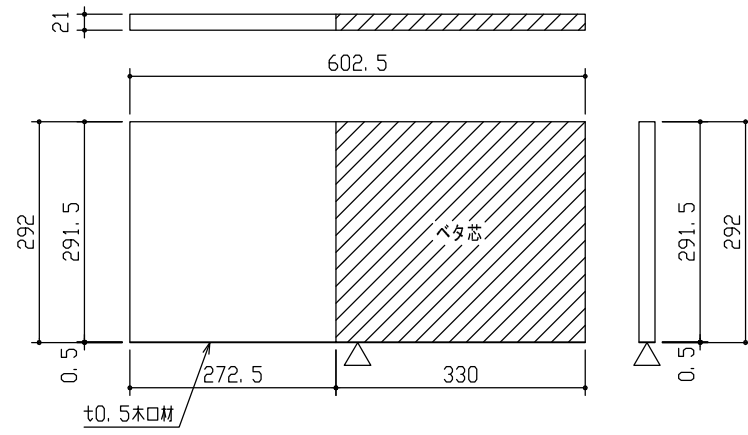

固定棚 W600浅
t21両面フラッシュ

- ・FAG4-111 : 1枚入
- ・FAG4-112 : 2枚入

固定棚 W800浅
t21両面フラッシュ

- ・FAG4-211 : 1枚入
- ・FAG4-212 : 2枚入

固定棚 W900浅
t21両面フラッシュ

- ・FAG4-311 : 1枚入
- ・FAG4-312 : 2枚入

第 1 版	No.	改訂履歴					承認	確認	作成	縮尺	名称	内部ユニット FiTIO (フィティオ)	図番	頁
	制定日 2022.06.21	△	.	.					1/10	品番	FAG4-11(1/2)・FAG4-21(1/2)・FAG4-31(1/2)			
	改訂日	△	.	.						図名	部材図			
		△	.	.						FILE	固定木製棚板-D300			