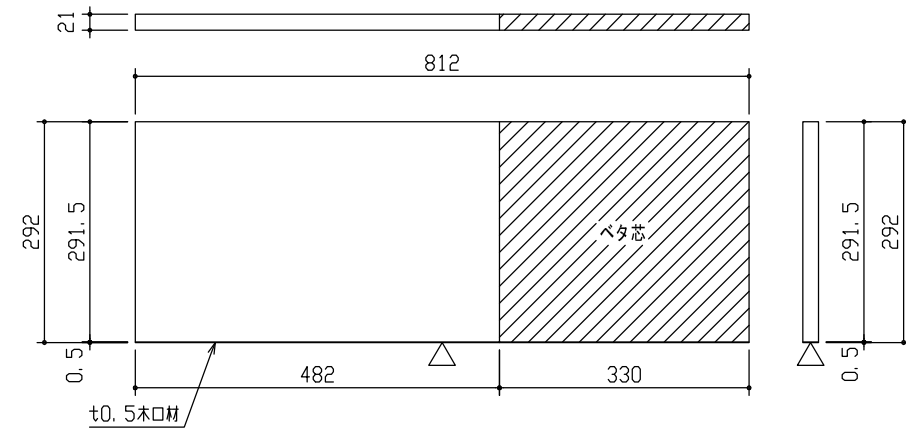

固定棚 W600浅
t21両面フラッシュ

- ・FAG4-111 : 1枚入
- ・FAG4-112 : 2枚入

固定棚 W800浅
t21両面フラッシュ

- ・FAG4-211 : 1枚入
- ・FAG4-212 : 2枚入

固定棚 W900浅
t21両面フラッシュ

- ・FAG4-311 : 1枚入
- ・FAG4-312 : 2枚入

第 1 版	No.	改訂履歴					承認	確認	作成	縮尺	名称	内部ユニット FiTIO (フィティオ)	図番	頁
	制定日 2022.06.21	△	.	.					1/10	品番	FAG4-11(1/2)・FAG4-21(1/2)・FAG4-31(1/2)			
	改訂日	△	.	.						図名	部材図			
		△	.	.						FILE	固定木製棚板-D300			