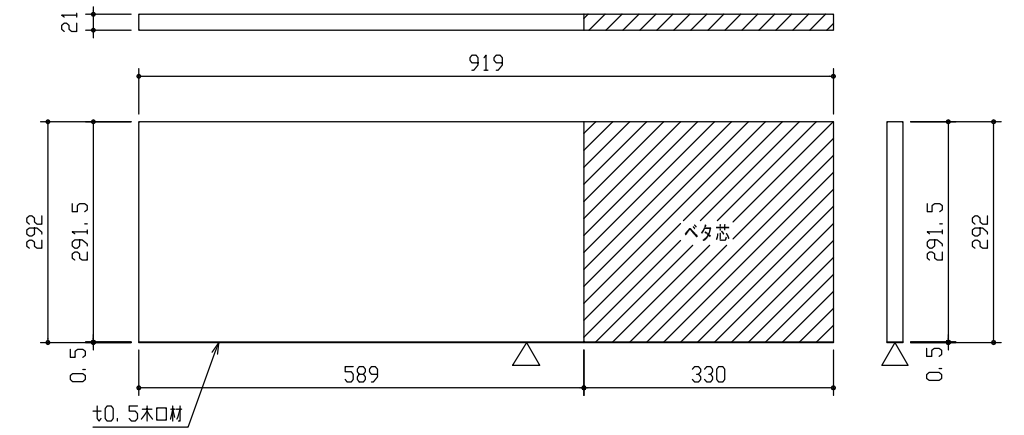

固定棚 W600浅
t21両面フラッシュ

- ・FAG4-111 : 1枚入
- ・FAG4-112 : 2枚入

固定棚 W800浅
t21両面フラッシュ

- ・FAG4-211 : 1枚入
- ・FAG4-212 : 2枚入

固定棚 W900浅
t21両面フラッシュ

- ・FAG4-311 : 1枚入
- ・FAG4-312 : 2枚入

第 1 版	No.	改訂履歴					承認	確認	作成	縮尺	名称	内部ユニット FiTIO (フィティオ)	図番	頁
	制定日 2022.06.21	△	.	.					1/10	品番	FAG4-11(1/2)・FAG4-21(1/2)・FAG4-31(1/2)			
	改訂日	△	.	.						図名	部材図			
		△	.	.						FILE	固定木製棚板-D300			