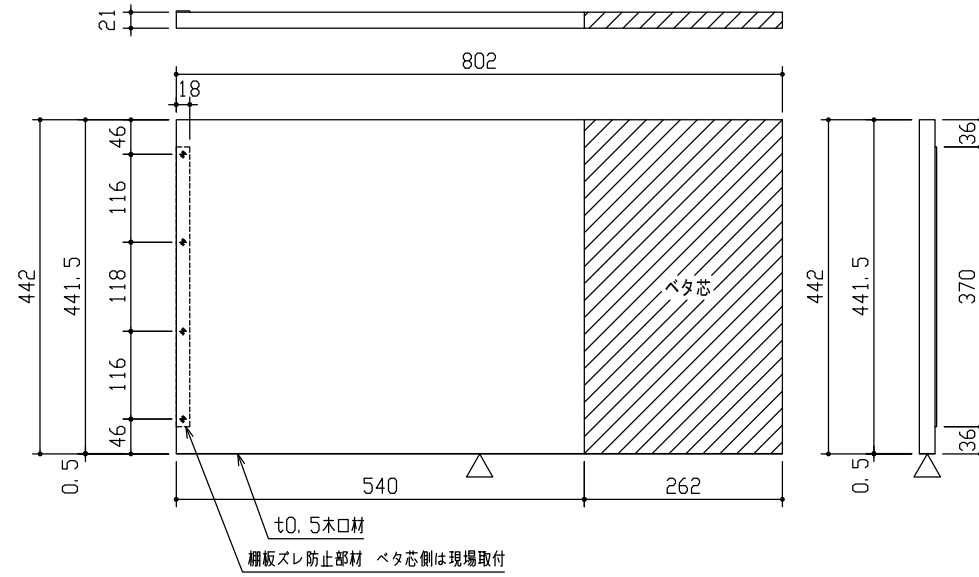

自在棚 W600中
t21両面フラッシュ

- ・FAG5-121 : 2枚入
- ・FAG5-122 : 4枚入

自在棚 W800中
t21両面フラッシュ

- ・FAG5-221 : 2枚入
- ・FAG5-222 : 4枚入

自在棚 W900中
t21両面フラッシュ

- ・FAG5-321 : 2枚入
- ・FAG5-322 : 4枚入

DAIKEN

第 1 版	No.	改訂履歴		承認	確認	作成	縮尺	名称	内部ユニット FiTIO (フィティオ)	図番	頁
	制定日 2022.06.21	△	.	.			1/10	品番	FAG5-12(1/2)・FAG5-22(1/2)・FAG5-32(1/2)		
	改訂日	△	.	.				図名	部材図		
		△	.	.				FILE	自在木製棚板-D450		