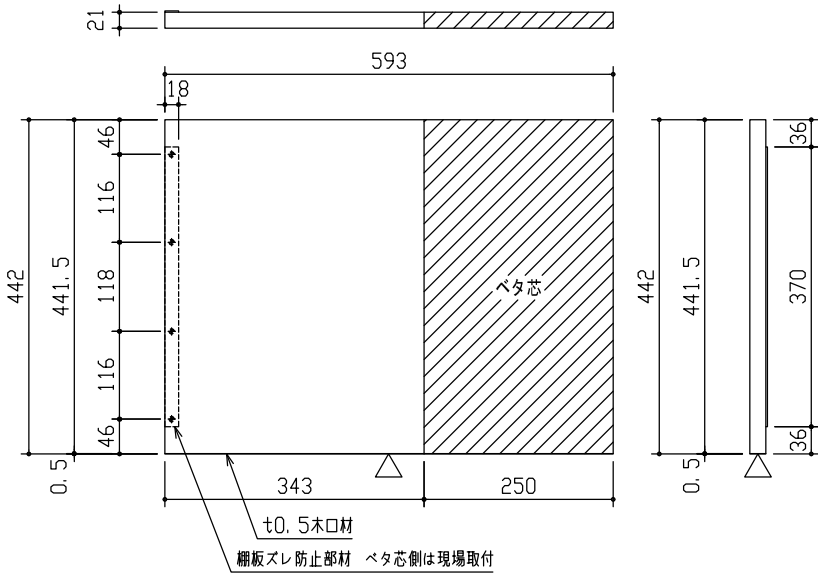

自在棚 W600中
t21両面フラッシュ

- ・FAG5-121 : 2枚入
- ・FAG5-122 : 4枚入

自在棚 W800中
t21両面フラッシュ

- ・FAG5-221 : 2枚入
- ・FAG5-222 : 4枚入

自在棚 W900中
t21両面フラッシュ

- ・FAG5-321 : 2枚入
- ・FAG5-322 : 4枚入

DAIKEN

第 1 版	No.	改訂履歴		承認	確認	作成	縮尺	名称	内部ユニット FiTIO (フィティオ)	図番	頁
	制定日 2022.06.21	△	.	.			1/10	品番	FAG5-12(1/2)・FAG5-22(1/2)・FAG5-32(1/2)		
	改訂日	△	.	.				図名	部材図		
		△	.	.				FILE	自在木製棚板-D450		