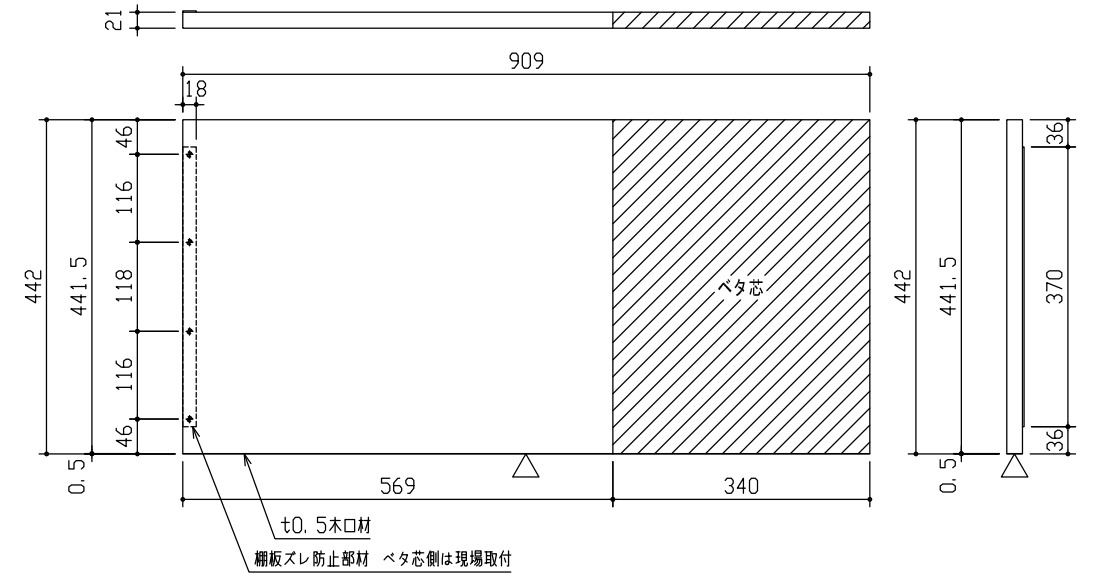

自在棚 W600中
t21両面フラッシュ

- ・FAG5-121 : 2枚入
- ・FAG5-122 : 4枚入

自在棚 W800中
t21両面フラッシュ

- ・FAG5-221 : 2枚入
- ・FAG5-222 : 4枚入

自在棚 W900中
t21両面フラッシュ

- ・FAG5-321 : 2枚入
- ・FAG5-322 : 4枚入

DAIKEN

第 1 版	No.	改訂履歴		承認	確認	作成	縮尺	名称	内部ユニット FiTIO (フィティオ)	図番	頁
	制定日 2022.06.21	△	.	.			1/10	品番	FAG5-12(1/2)・FAG5-22(1/2)・FAG5-32(1/2)		
	改訂日	△	.	.				図名	部材図		
		△	.	.				FILE	自在木製棚板-D450		