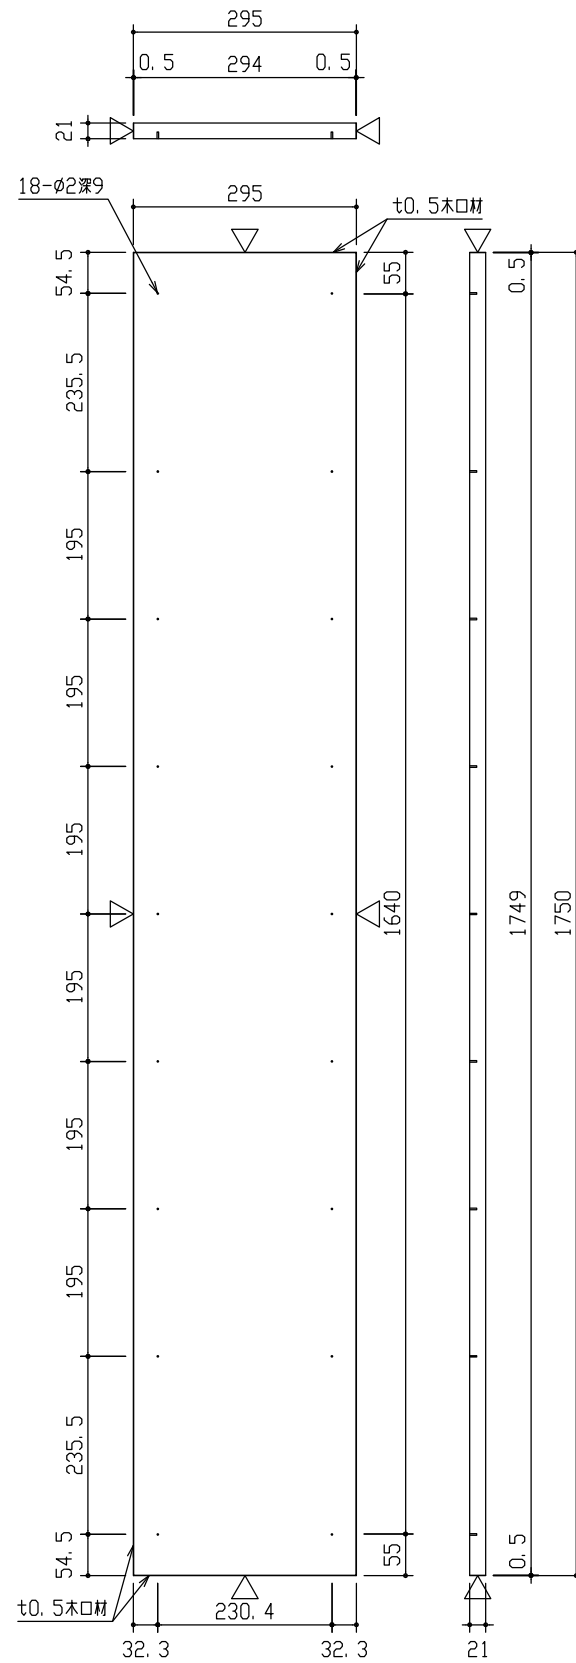

センターパネル D300  
t21両面フラッシュ

エンドパネル D300  
t21両面フラッシュ

・センターパネル : FAG1-142 1枚入  
・エンドパネル : FAG1-152 1枚入

**DAIKEN**

第 1 版	No.	改訂履歴	承認	確認	作成	縮尺	名称	内部ユニット FiTIO (フィティオ)	図番	頁
制定日 2022.06.21	△	.				1/10	品番	FAG1-1(4/5)2		
改訂日	△	.			図名		部材図			
	△	.			FILE		フロート用センター・エンドパネル-(L1750 D300)			