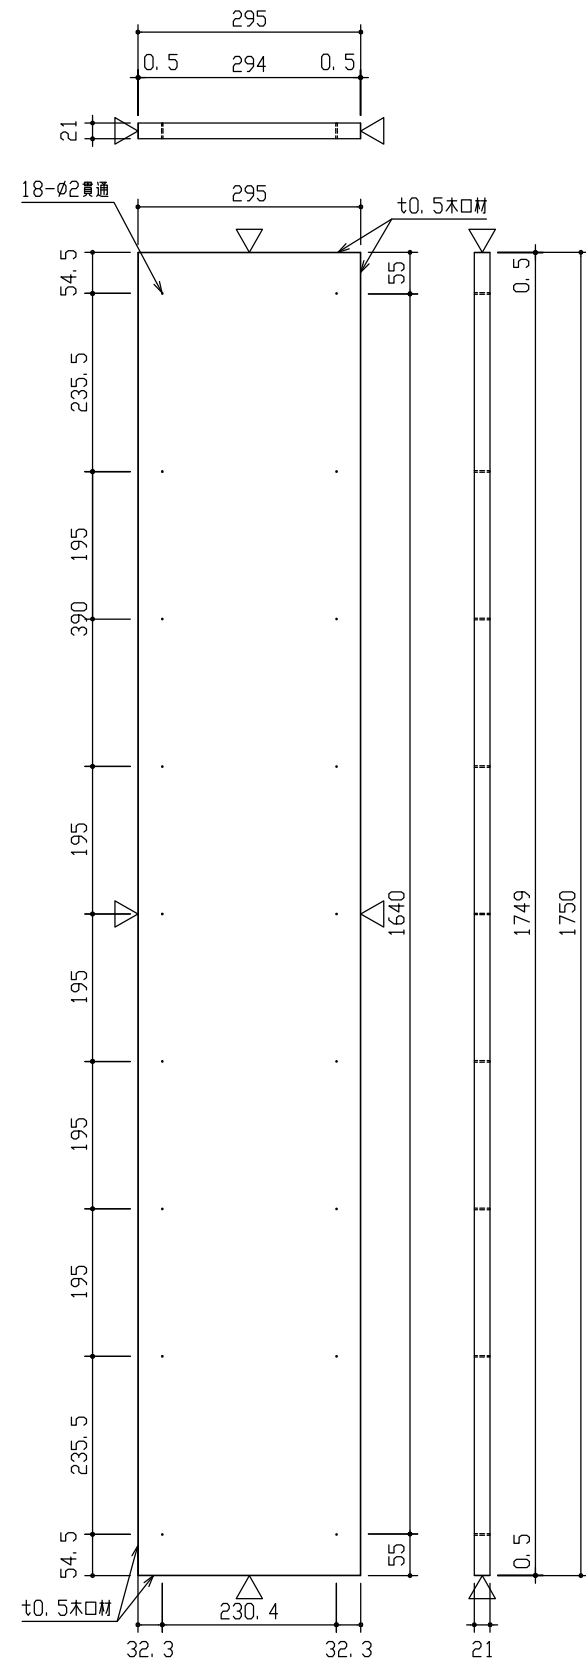

センターパネル D300  
t21両面フラッシュ

エンドパネル D300  
t21両面フラッシュ

・センターパネル : FAG1-142 1枚入  
・エンドパネル : FAG1-152 1枚入

**DAIKEN**

第 1 版	No.	改訂履歴	承認	確認	作成	縮尺	名称	内部ユニット FiTIO (フィティオ)	図番	頁
制定日 2022.06.21	△	.				1/10	品番	FAG1-1(4/5)2		
改訂日	△	.			図名		部材図			
	△	.			FILE		フロート用センター・エンドパネル-(L1750 D300)			