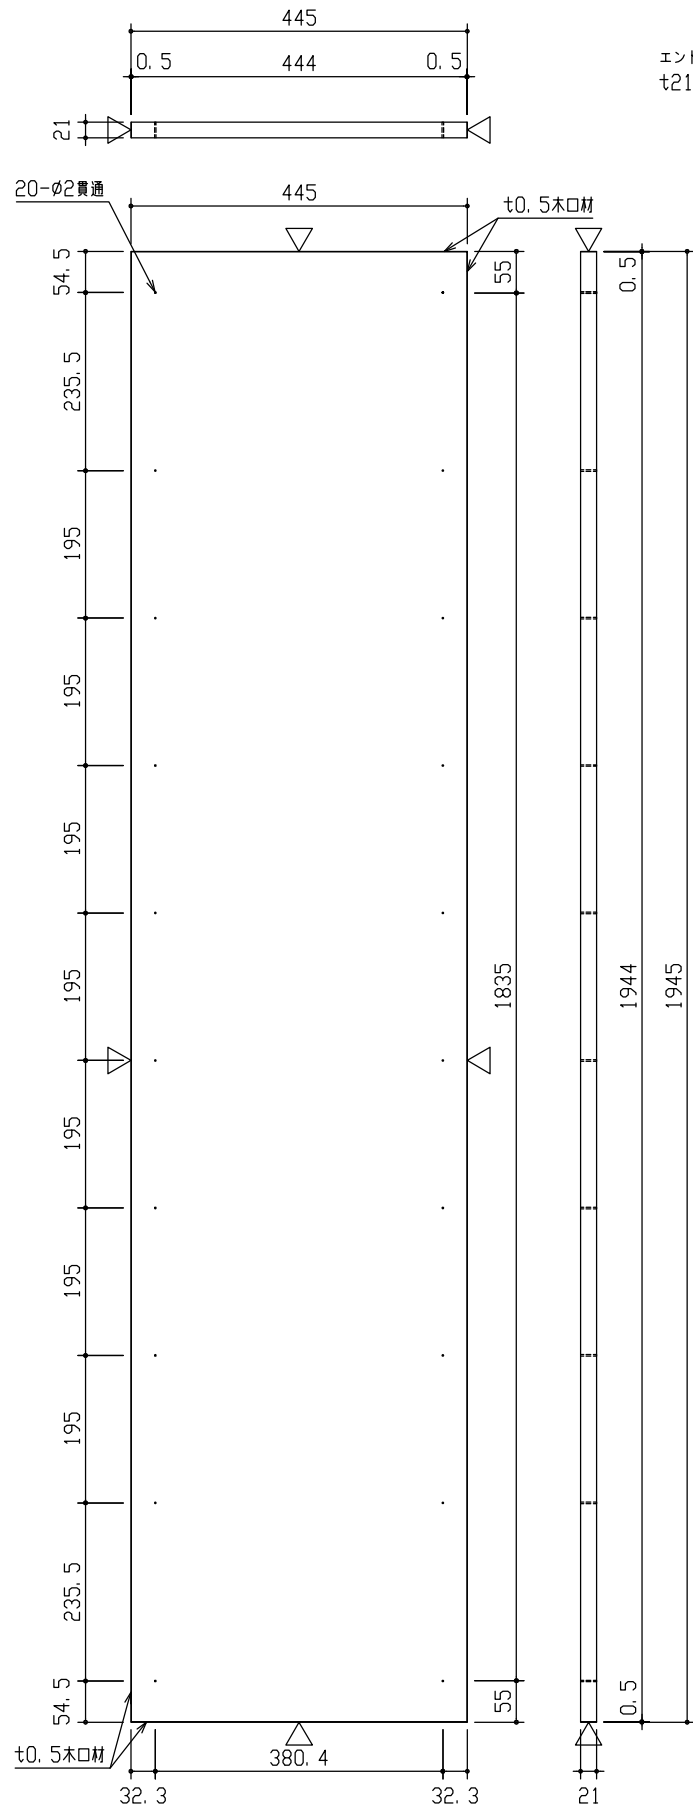

センターパネル D450  
t21両面フラッシュ

エンドパネル D450  
t21両面フラッシュ

・センターパネル : FAG1-213 1枚入  
・エンドパネル : FAG1-223 1枚入

**DAIKEN**

第 1 版	No.	改訂履歴			承認	確認	作成	縮尺	名称	内部ユニット FiTIO (フィティオ)	図 番	頁
制定日 2022.06.21	△	.	.				1/10	品番	FAG1-2(1/2)3			
改訂日	△	.	.					図名	部材図			
	△	.	.					FILE	センター・エンドパネル-(L1945 D450)			