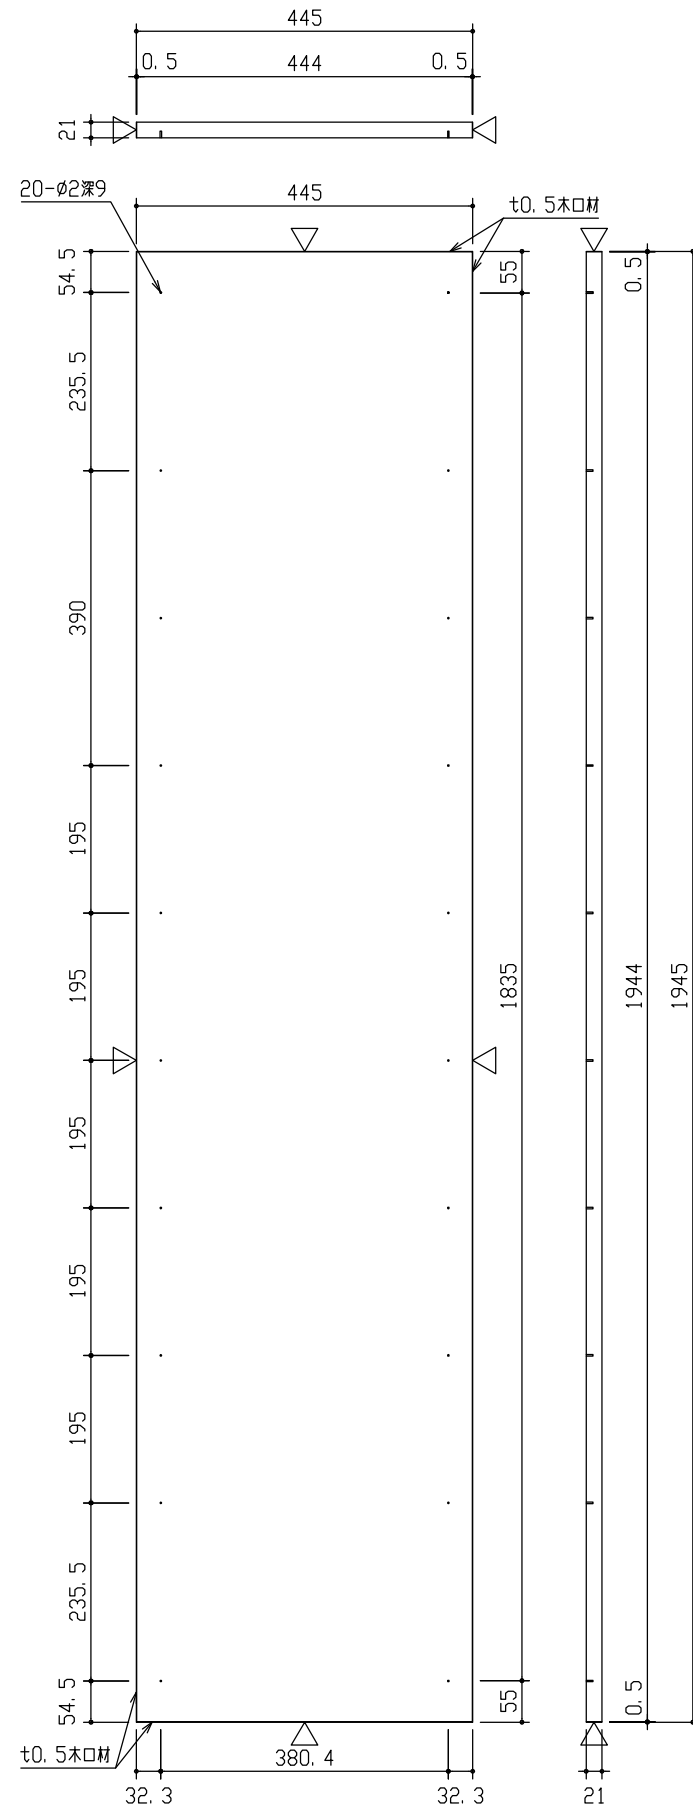

センターパネル D450  
t21両面フラッシュ

エンドパネル D450  
t21両面フラッシュ

・センターパネル : FAG1-213 1枚入  
・エンドパネル : FAG1-223 1枚入

**DAIKEN**

第 1 版	No.	改訂履歴			承認	確認	作成	縮尺	名称	内部ユニット FiTIO (フィティオ)	図 番	頁
制定日 2022.06.21	△	.	.				1/10	品番	FAG1-2(1/2)3			
改訂日	△	.	.					図名	部材図			
	△	.	.					FILE	センター・エンドパネル-(L1945 D450)			