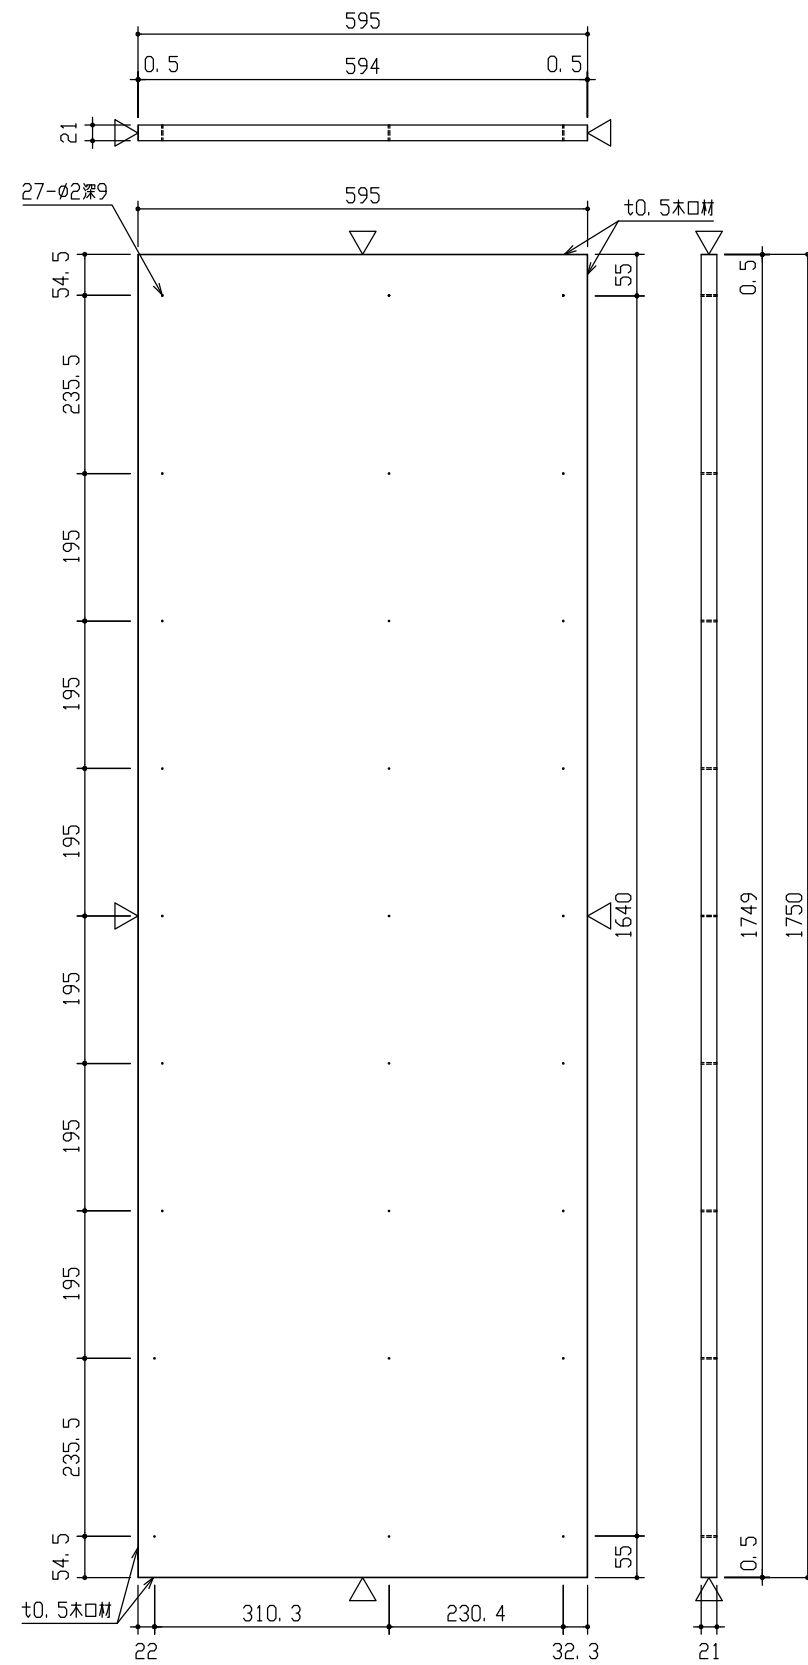

センターパネル D600
t21両面フラッシュ

エンドパネル D600
t21両面フラッシュ

・センターパネル : FAG1-712 1枚入
・エンドパネル : FAG1-722 1枚入

DAIKEN

第 1 版	No.	改訂履歴			承認	確認	作成	縮尺	名称	内部ユニット FiTIO (フィティオ)	図番	頁
制定日 2022.06.21	△	.	.				1/10	品番	FAG1-7(1/2)2			
改訂日	△	.	.					図名	部材図			
	△	.	.					FILE	センター・エンドパネル-(L1750 D600)			