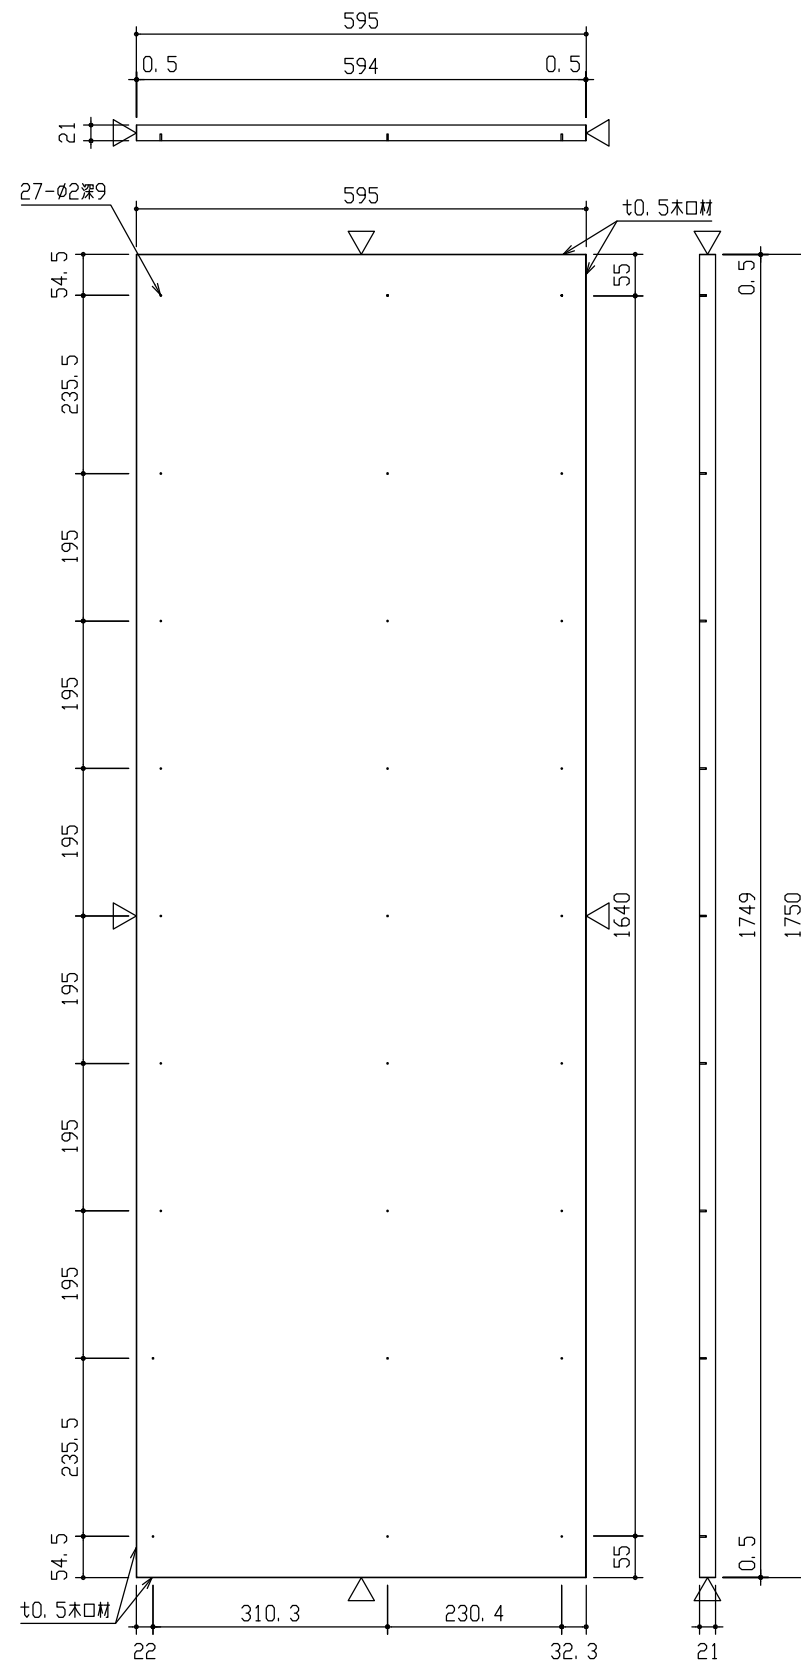

センターパネル D600
t21両面フラッシュ

エンドパネル D600
t21両面フラッシュ

・センターパネル : FAG1-712 1枚入
・エンドパネル : FAG1-722 1枚入

DAIKEN

第 1 版	No.	改訂履歴			承認	確認	作成	縮尺	名称	内部ユニット FiTIO (フィティオ)	図番	頁
制定日 2022.06.21	△	.	.				1/10	品番	FAG1-7(1/2)2			
改訂日	△	.	.					図名	部材図			
	△	.	.					FILE	センター・エンドパネル-(L1750 D600)			