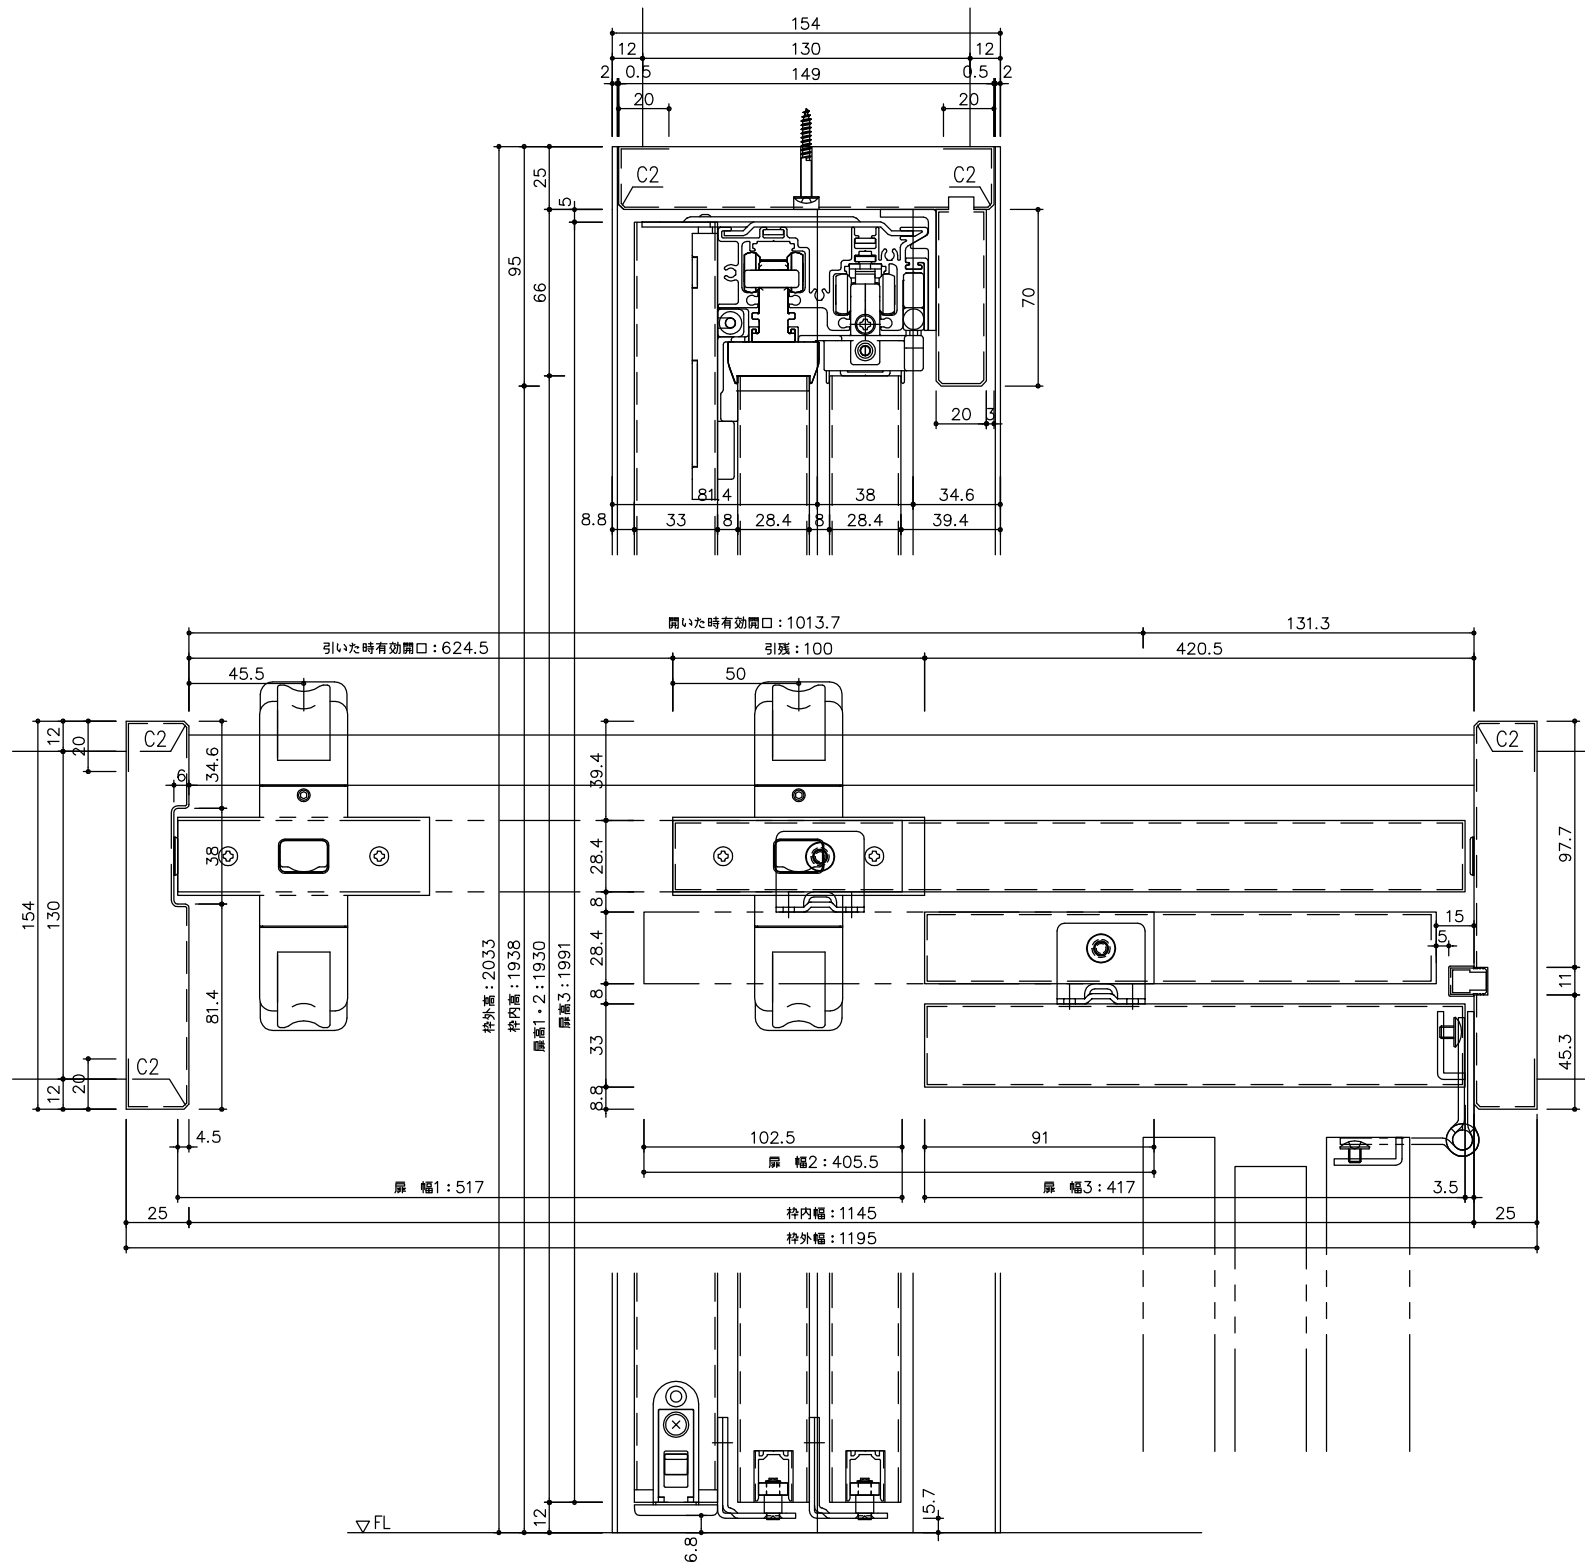

断面図

正面図

型 式	リビングドア ひきドア 2017 - 横木目扉 固定枠154 1195幅 2033高(扉高1930/1991) 右引 錠付		
仕 上 げ	扉 パネル:ポリサンドシート張り		
	扉 採光部:		
	枠 :オレフィンシート張り		
把 手	にぎりバー		
敷 居			
品 番	枠	VG2D2-11■■■(R-L)DN VG5K1-■■■(R-L)	
	扉	VG1DJN-11■■■(R-L)D VG1EJN-11■■■(R-L)N VG1FJN-11■■■(R-L)N	
	把手	RC5H1-14V	カマ錠 RH5F5-ZT
	敷居		
	丁番	VG5KT-ZT(R-L)3	
見切			
備 考	フラット横木目タイプ、固定枠154 簡易表示錠あり		
	有効開口寸法に枠のビスキャップや、扉の戸あたりクッションの厚みは考慮しません。		

DAIKEN

第 1 版	No.	改 訂 履 歴		承認	確認	作成	縮 尺
制定日 2021.08.01	△	.	.				1 / 3
改訂日	△	.	.				1 / 25
	△	.	.				

名称	リビングドア ひきドア	件名		頁	1
見積		部屋			
図名	三面図				
FILE	リビングドア-ひきドア-固定枠154-フラット横木目-錠あり				1