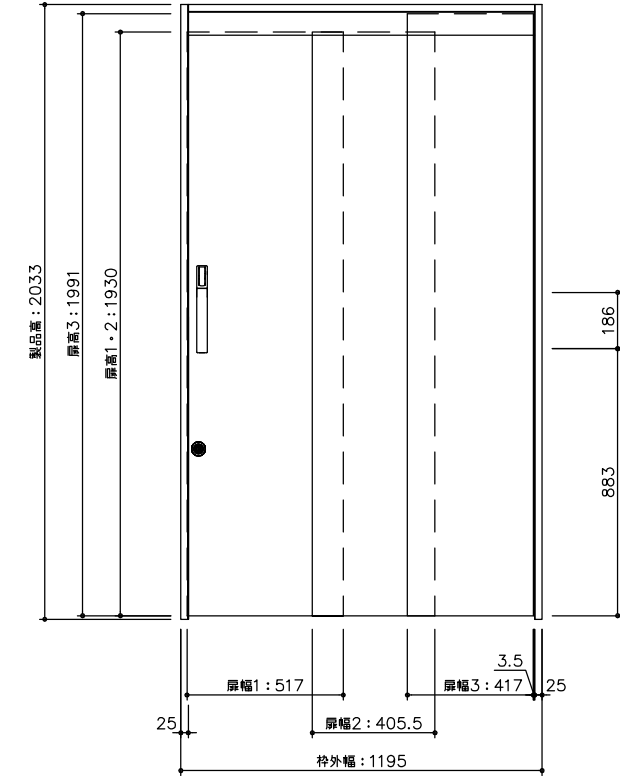

断面図

正面図

型 式	リビングドア ひきドア 2017 - 横木目扉 固定枠154 1195幅 2033高(扉高1930/1991) 右引 錠付		
仕 上 げ	扉 パネル:ポリサンドシート張り		
	扉 採光部:		
	枠 :オレフィンシート張り		
把 手	にぎりバー		
敷 居			
品 番	枠	VG2D2-11■■■(R-L)DN VG5K1-■■■(R-L)	
	扉	VG1DJN-11■■■(R-L)D VG1EJN-11■■■(R-L)N VG1FJN-11■■■(R-L)N	
	把手	RC5H1-14V	カマ錠 RH5F5-ZT
	敷居		
	丁番	VG5KT-ZT(R-L)3	
見切			
備 考	フラット横木目タイプ、固定枠154 簡易表示錠あり		
	有効開口寸法に枠のビスキャップや、扉の戸あたりクッションの厚みは考慮しません。		

DAIKEN

第 1 版	No.	改 訂 履 歴		承認	確認	作成	縮 尺
制定日 2021.08.01	△	.	.				1 / 3
改訂日	△	.	.				1 / 25
	△	.	.				

名称	リビングドア ひきドア	件名		頁	1
見積		部屋			
図名	三面図				
FILE	リビングドア-ひきドア-固定枠154-フラット横木目-錠あり				1