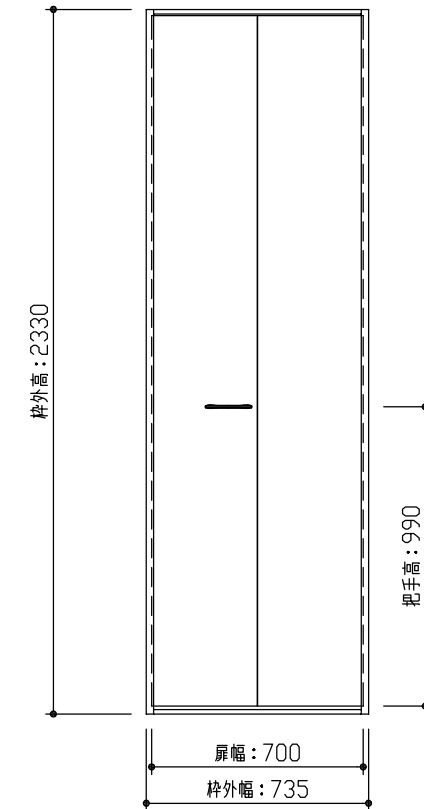

断面図

正面図

型 式	クローク収納RSシリーズ 折戸ユニット 固定四方枠75 フラット横木目デザイン 735幅 2330高(扉高2283)	
仕 上 げ	扉 パネル: ポリサンドシート/オレフィンシート (THのみ)	
	扉 採光部:	
把 手	ラウンド型 (Tシルバー)	
数 居		
品 番	枠	FFD856-11 ■ × 1
	扉	FFD811-11 ■ × 1
	把手	FFXR7-21 × 1
備 考		

DAIKEN

第 1 版	No.	改 訂 履 歴	承 認	確 認	作 成	縮 尺
制定日 2017.06.21	△	..				1 / 2
改訂日	△	..				1 / 25
	△	..				

名称	クローク収納RSシリーズ 折戸ユニット	件名		頁	1
見積		部屋			
図名	三面図				
FILE	RS-OR-K4-75-FYW-0735-8-R				1