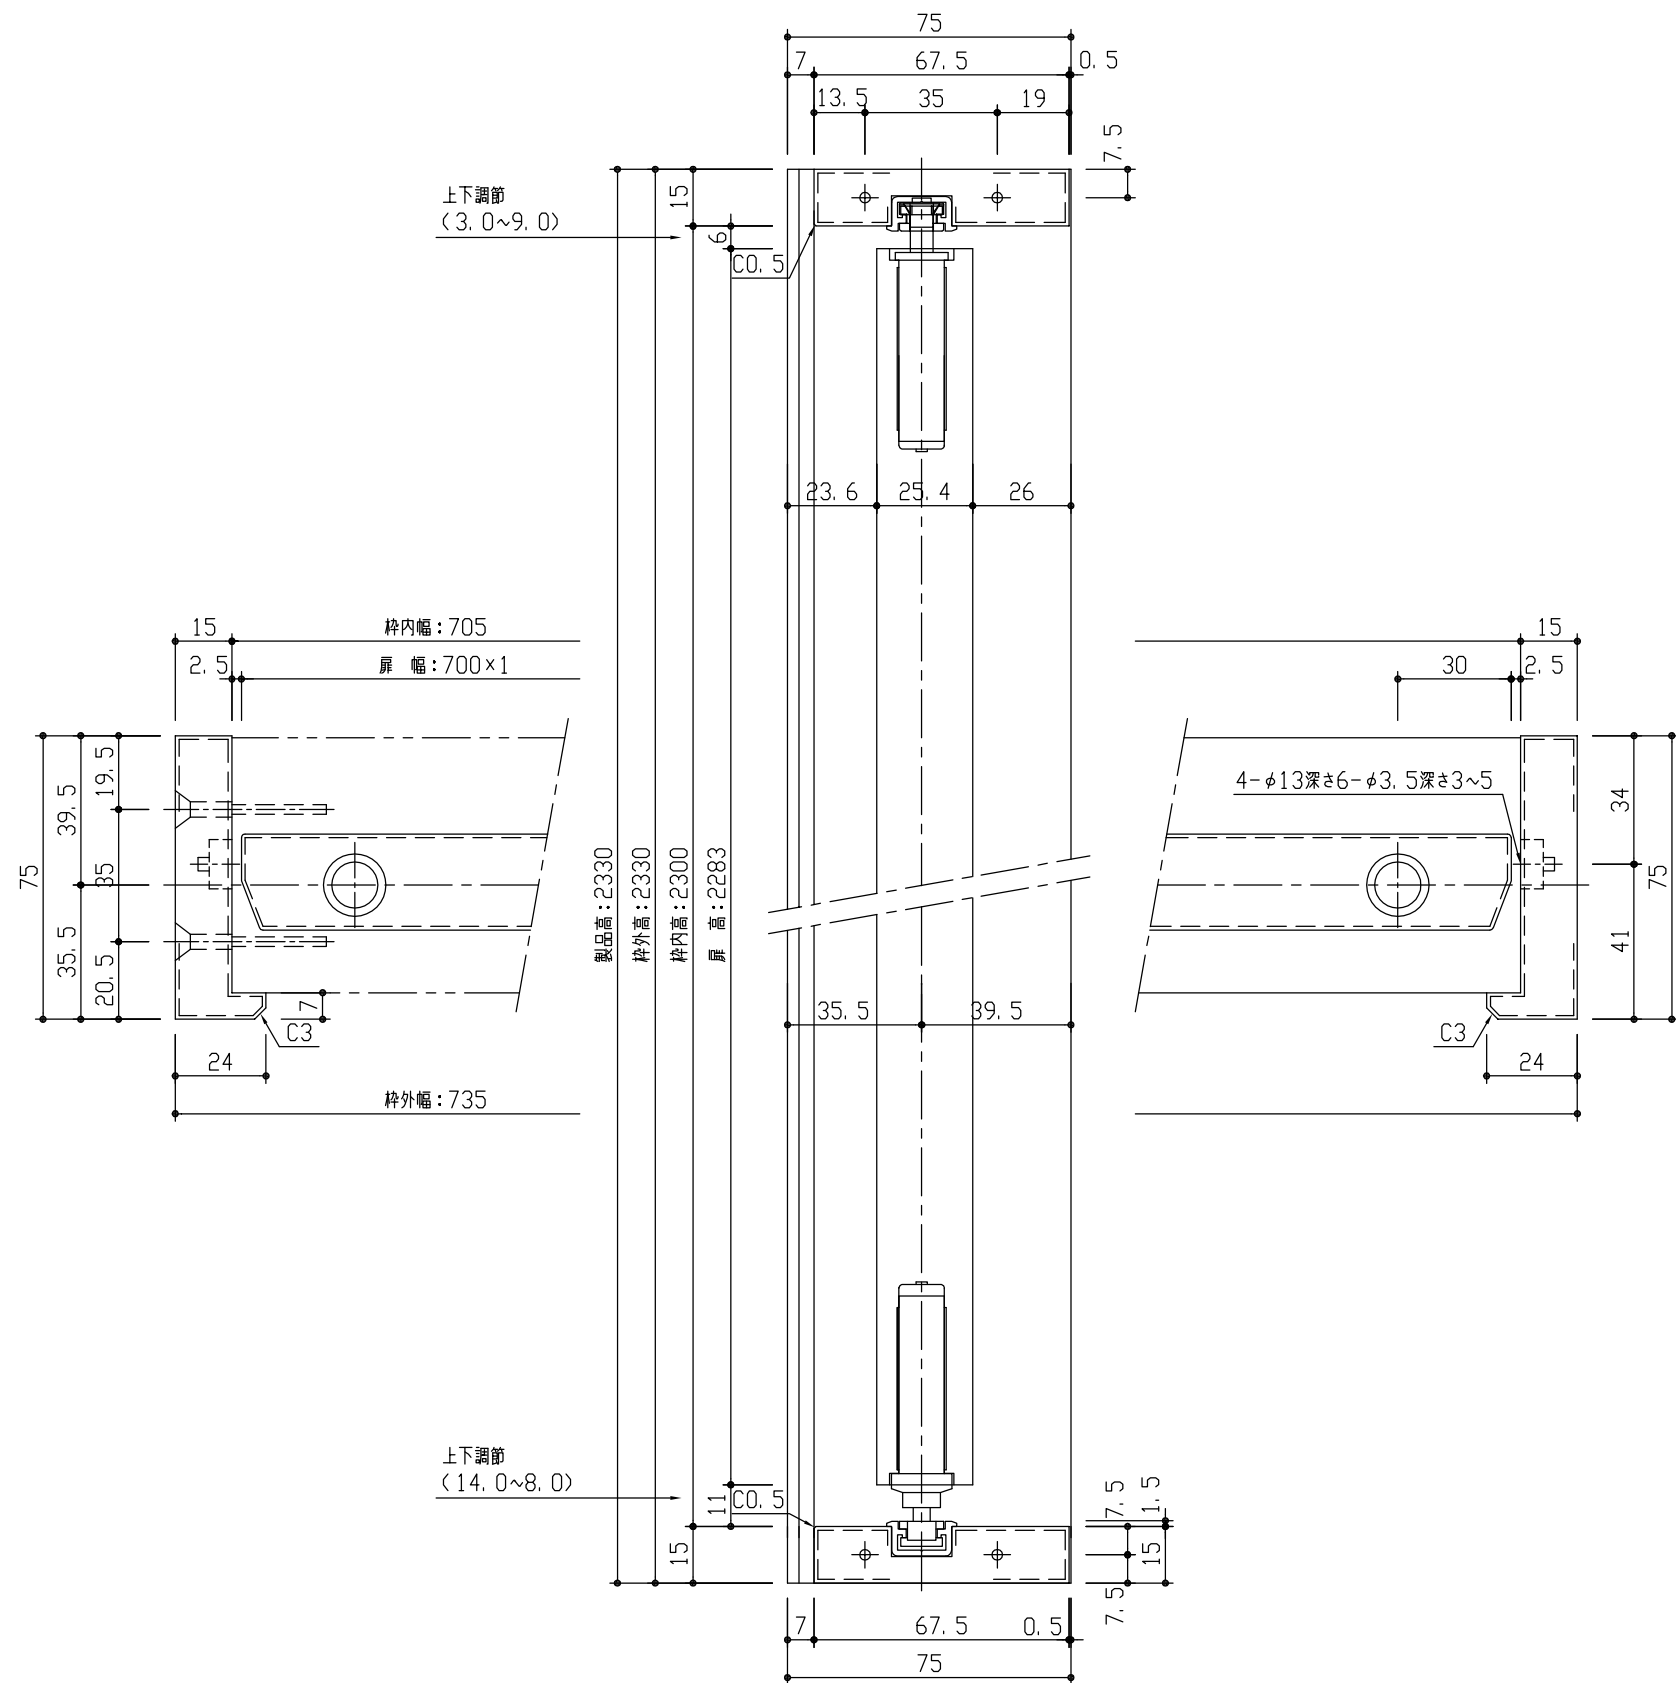

断面図

正面図

型 式	クローク収納RSシリーズ 折戸ユニット 固定四方枠75 フラット横木目デザイン 735幅 2330高(扉高2283)	
仕 上 げ	扉 パネル: ポリサンドシート/オレフィンシート (THのみ)	
	扉 採光部:	
把 手	ラウンド型 (Tシルバー)	
数 居		
品 番	枠	FFD856-11 ■ × 1
	扉	FFD811-11 ■ × 1
	把手	FFXR7-21 × 1
備 考		

DAIKEN

第 1 版	No.	改 訂 履 歴	承 認	確 認	作 成	縮 尺
制定日 2017.06.21	△	..				1 / 2
改訂日	△	..				1 / 25
	△	..				

名称	クローク収納RSシリーズ 折戸ユニット	件名		頁	1
見積		部屋			
図名	三面図				
FILE	RS-OR-K4-75-FYW-0735-8-R				1