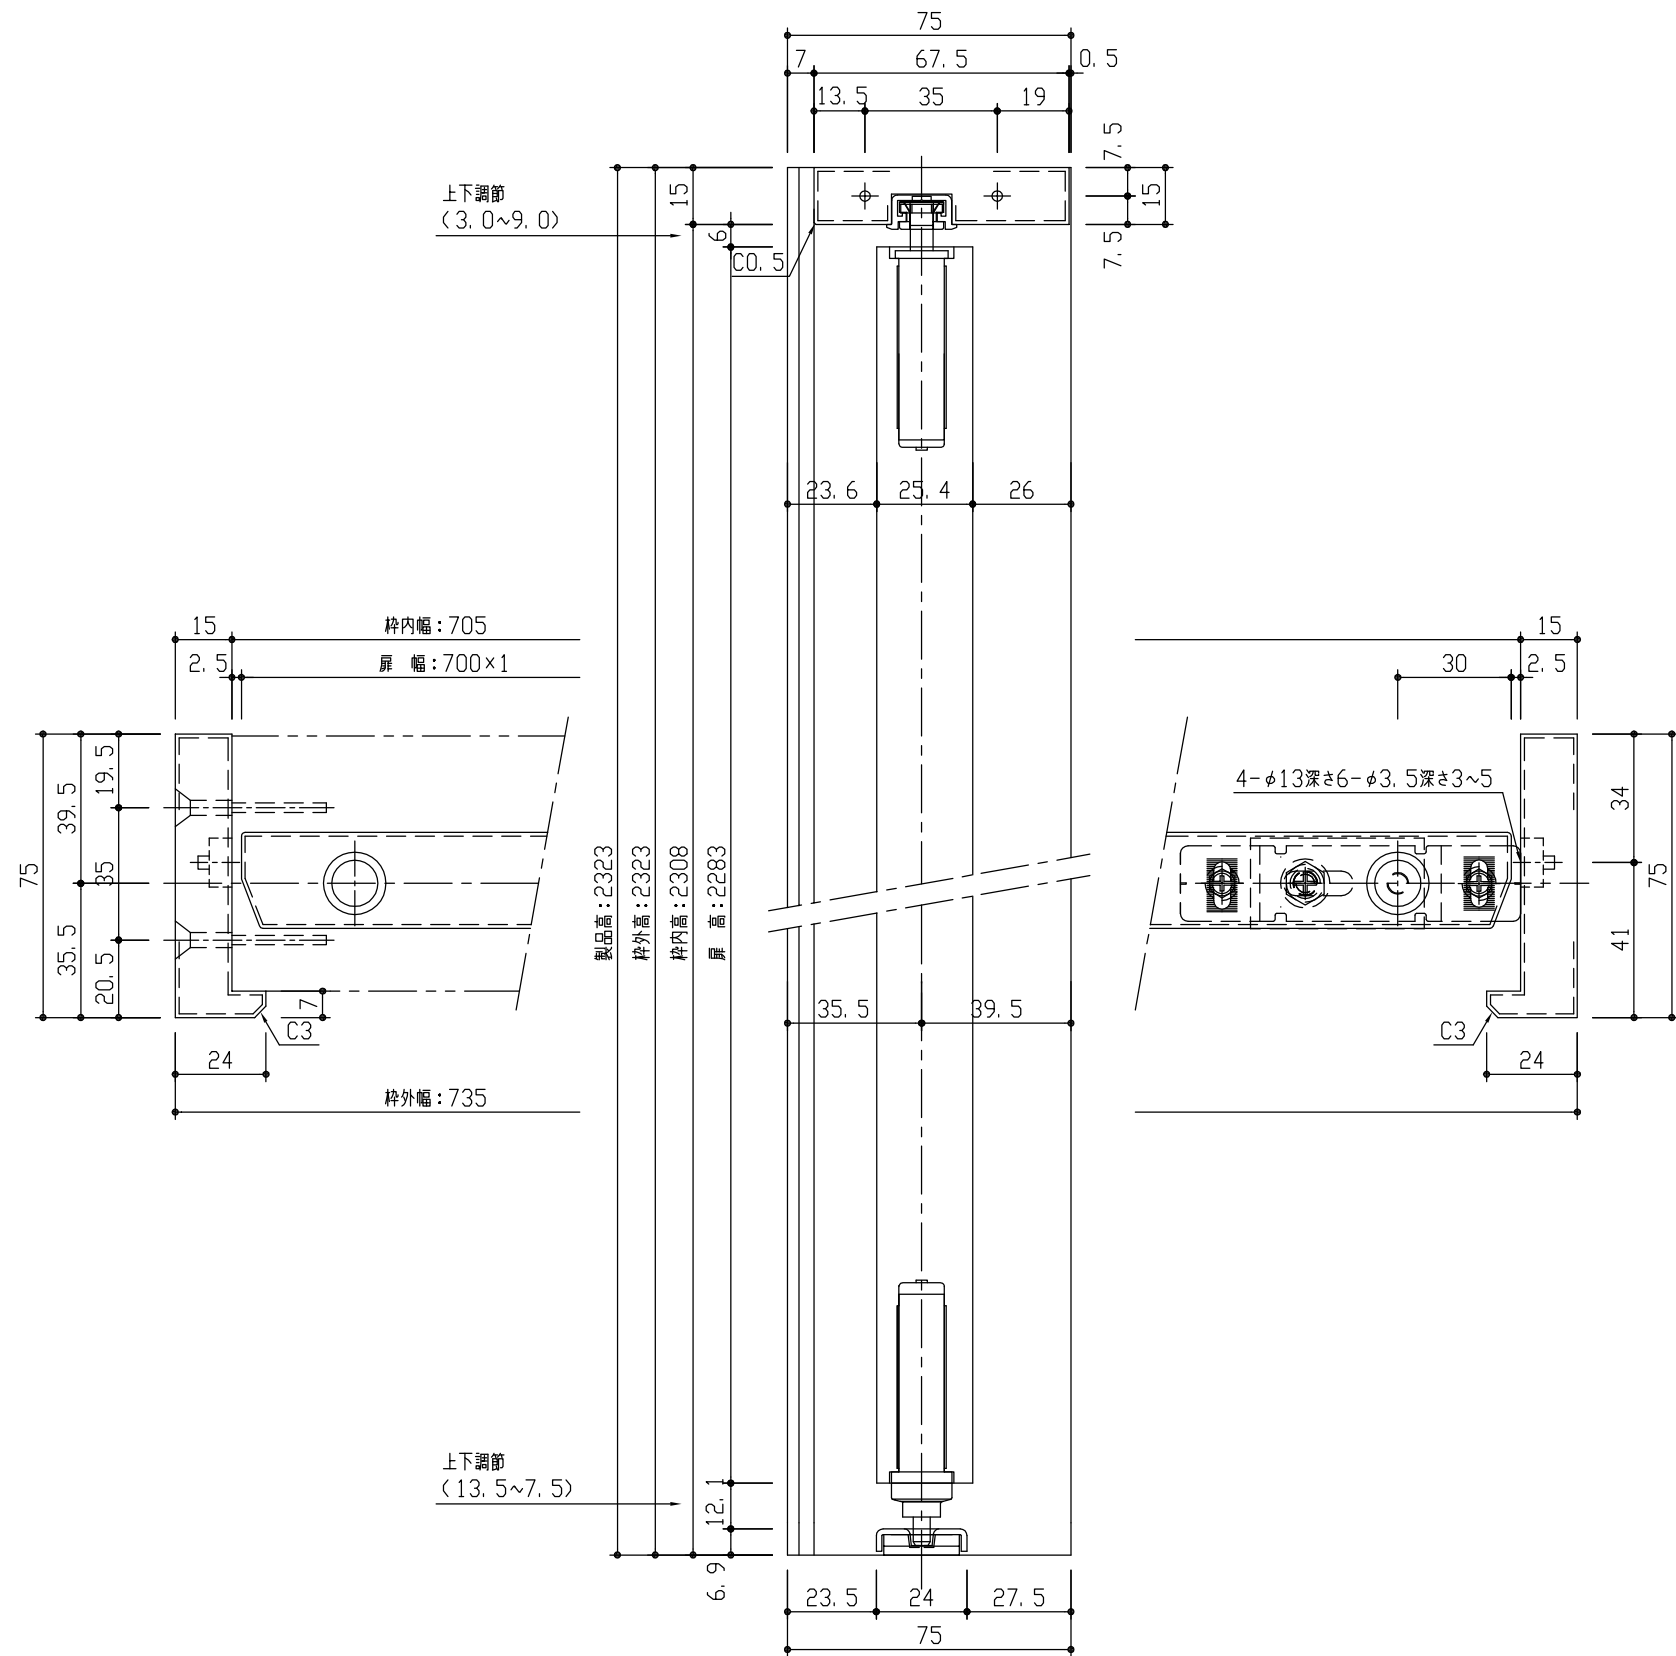

断面図

正面図

型 式	クローク収納RSシリーズ 折戸ユニット 固定三方枠75 フラット横木目デザイン 735幅 2323高(扉高2283)	
仕 上 げ	扉 パネル: ポリサンドシート/オレフィンシート (THのみ)	
	扉 採光部:	
	枠 : オレフィンシート	
把 手	ラウンド型 (Tシルバー)	
敷 居		
品 番	枠	FFD866-11 ■ × 1
	扉	FFD811-11 ■ × 1
	把手	FFXR7-21 × 1
備 考		

DAIKEN

第 1 版	No.	改 訂 履 歴		承 認	確 認	作 成	縮 尺
制定日 2017.06.21	△	.	.				1 / 2
改訂日	△	.	.				1 / 25
	△	.	.				

名称	クローク収納RSシリーズ 折戸ユニット	件名		頁	1
見積		部屋			
図名	三面図				
FILE	RS-OR-K3-75-FYW-0735-8-R				1