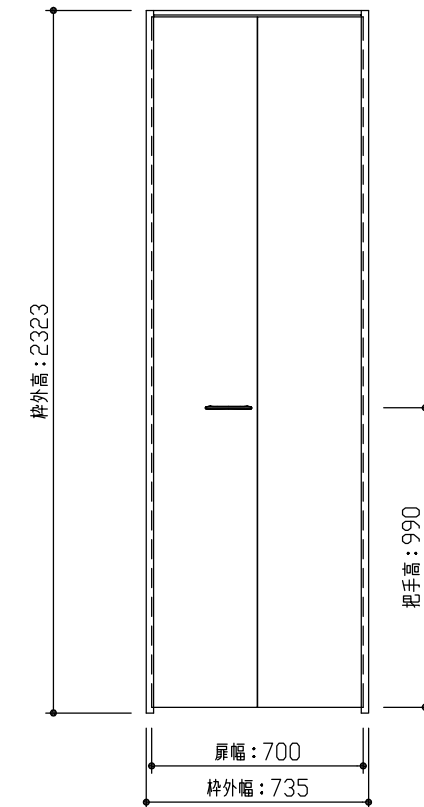

断面図

正面図

型 式	クローク収納RSシリーズ 折戸ユニット 固定三方枠75 フラット横木目デザイン 735幅 2323高(扉高2283)	
仕 上 げ	扉 パネル: ポリサンドシート/オレフィンシート (THのみ)	
	扉 採光部:	
	枠 : オレフィンシート	
把 手	ラウンド型 (Tシルバー)	
敷 居		
品 番	枠	FFD866-11 ■ × 1
	扉	FFD811-11 ■ × 1
	把手	FFXR7-21 × 1
備 考		

DAIKEN

第 1 版	No.	改 訂 履 歴		承 認	確 認	作 成	縮 尺
制定日 2017.06.21	△	.	.				1 / 2
改訂日	△	.	.				1 / 25
	△	.	.				

名称	クローク収納RSシリーズ 折戸ユニット	件名		頁	1
見積		部屋			
図名	三面図				
FILE	RS-OR-K3-75-FYW-0735-8-R				1