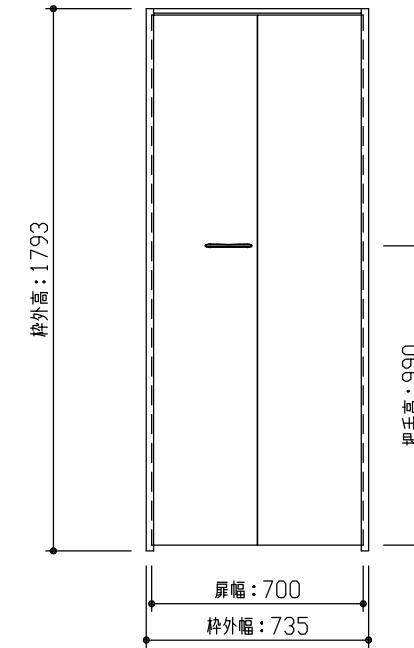

断面図

正面図

型 式	クローク収納RSシリーズ 折戸ユニット 固定三方枠75 フラット横木目デザイン 735幅 1793高(扉高1753)		
仕 上 げ	扉 パネル	ポリサンドシート/オレフィンシート (THのみ)	
	扉 採光部		
	枠	オレフィンシート	
把 手	ラウンド型 (Tシルバー)		
敷 居			
品 番	枠	FFD866-13 ■ × 1	
	扉	FFD811-13 ■ × 1	
	把手	FFXR7-21 × 1	
備 考			

DAIKEN

第 1 版	No.	改 訂 履 歴		承 認	確 認	作 成	縮 尺
制定日 2017.06.21	△	.	.				1 / 2
改訂日	△	.	.				1 / 25
	△	.	.				

名称	クローク収納RSシリーズ 折戸ユニット	件名		頁	1
見積		部屋			
図名	三面図				
FILE	RS-OR-K3-75-FYW-0735-6-R				1