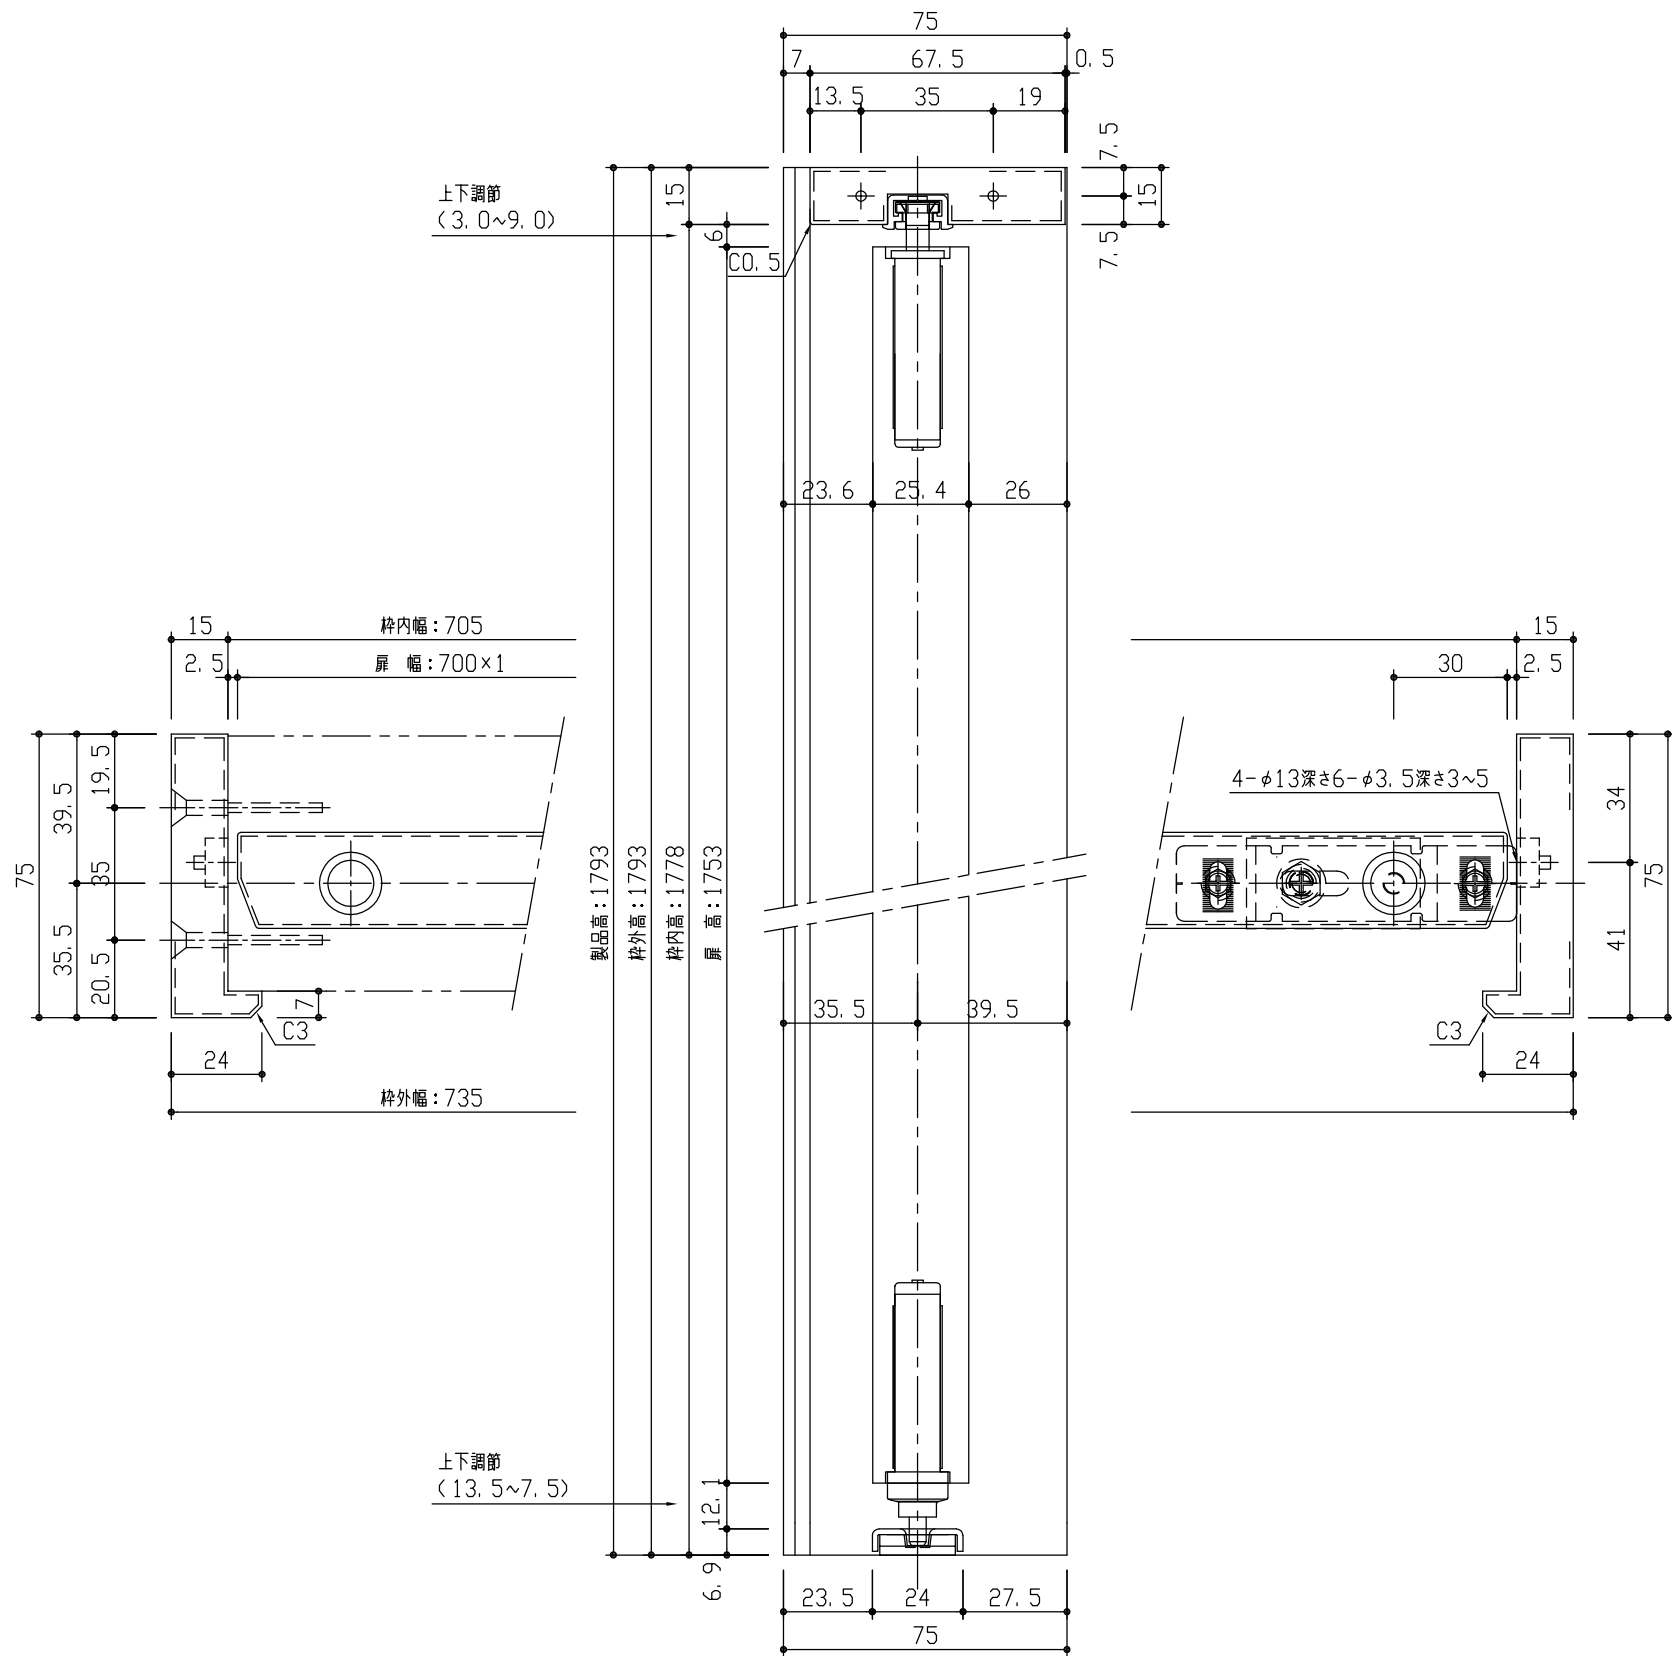

断面図

正面図

型 式	クローク収納RSシリーズ 折戸ユニット 固定三方枠75 フラット横木目デザイン 735幅 1793高(扉高1753)		
仕 上 げ	扉 パネル	ポリサンドシート/オレフィンシート (THのみ)	
	扉 採光部		
	枠	オレフィンシート	
把 手	ラウンド型 (Tシルバー)		
敷 居			
品 番	枠	FFD866-13 ■ × 1	
	扉	FFD811-13 ■ × 1	
	把手	FFXR7-21 × 1	
備 考			

DAIKEN

第 1 版	No.	改 訂 履 歴		承 認	確 認	作 成	縮 尺
制定日 2017.06.21	△	.	.				1 / 2
改訂日	△	.	.				1 / 25
	△	.	.				

名称	クローク収納RSシリーズ 折戸ユニット	件名		頁	1
見積		部屋			
図名	三面図				
FILE	RS-OR-K3-75-FYW-0735-6-R				1