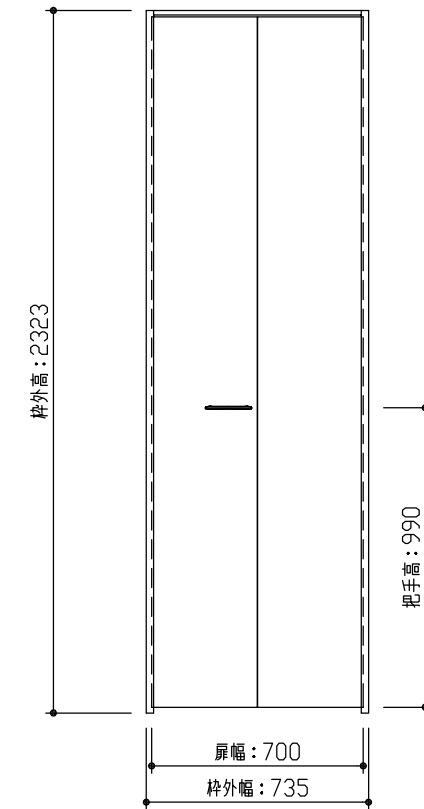

断面図

正面図

型 式	クローク収納RSシリーズ 折戸ユニット 固定三方枠75 フラット縦木目デザイン 735幅 2323高(扉高2283)	
仕 上 げ	扉 パネル	ポリサンドシート/オレフィンシート (THのみ)
	扉 採光部	
	枠	オレフィンシート
把 手	ラウンド型 (Tシルバー)	
敷 居		
品 番	枠	FFD866-11 ■ × 1
	扉	FFD800-11 ■ × 1
	把手	FFXR7-21 × 1
備 考		

DAIKEN

第 1 版	No.	改 訂 履 歴		承 認	確 認	作 成	縮 尺
制定日 2017.06.21	△	.	.				1 / 2
改訂日	△	.	.				1 / 25
	△	.	.				

名称	クローク収納RSシリーズ 折戸ユニット	件名		頁	1
見積		部屋			
図名	三面図				
FILE	RS-OR-K3-75-FTW-0735-8-R				1