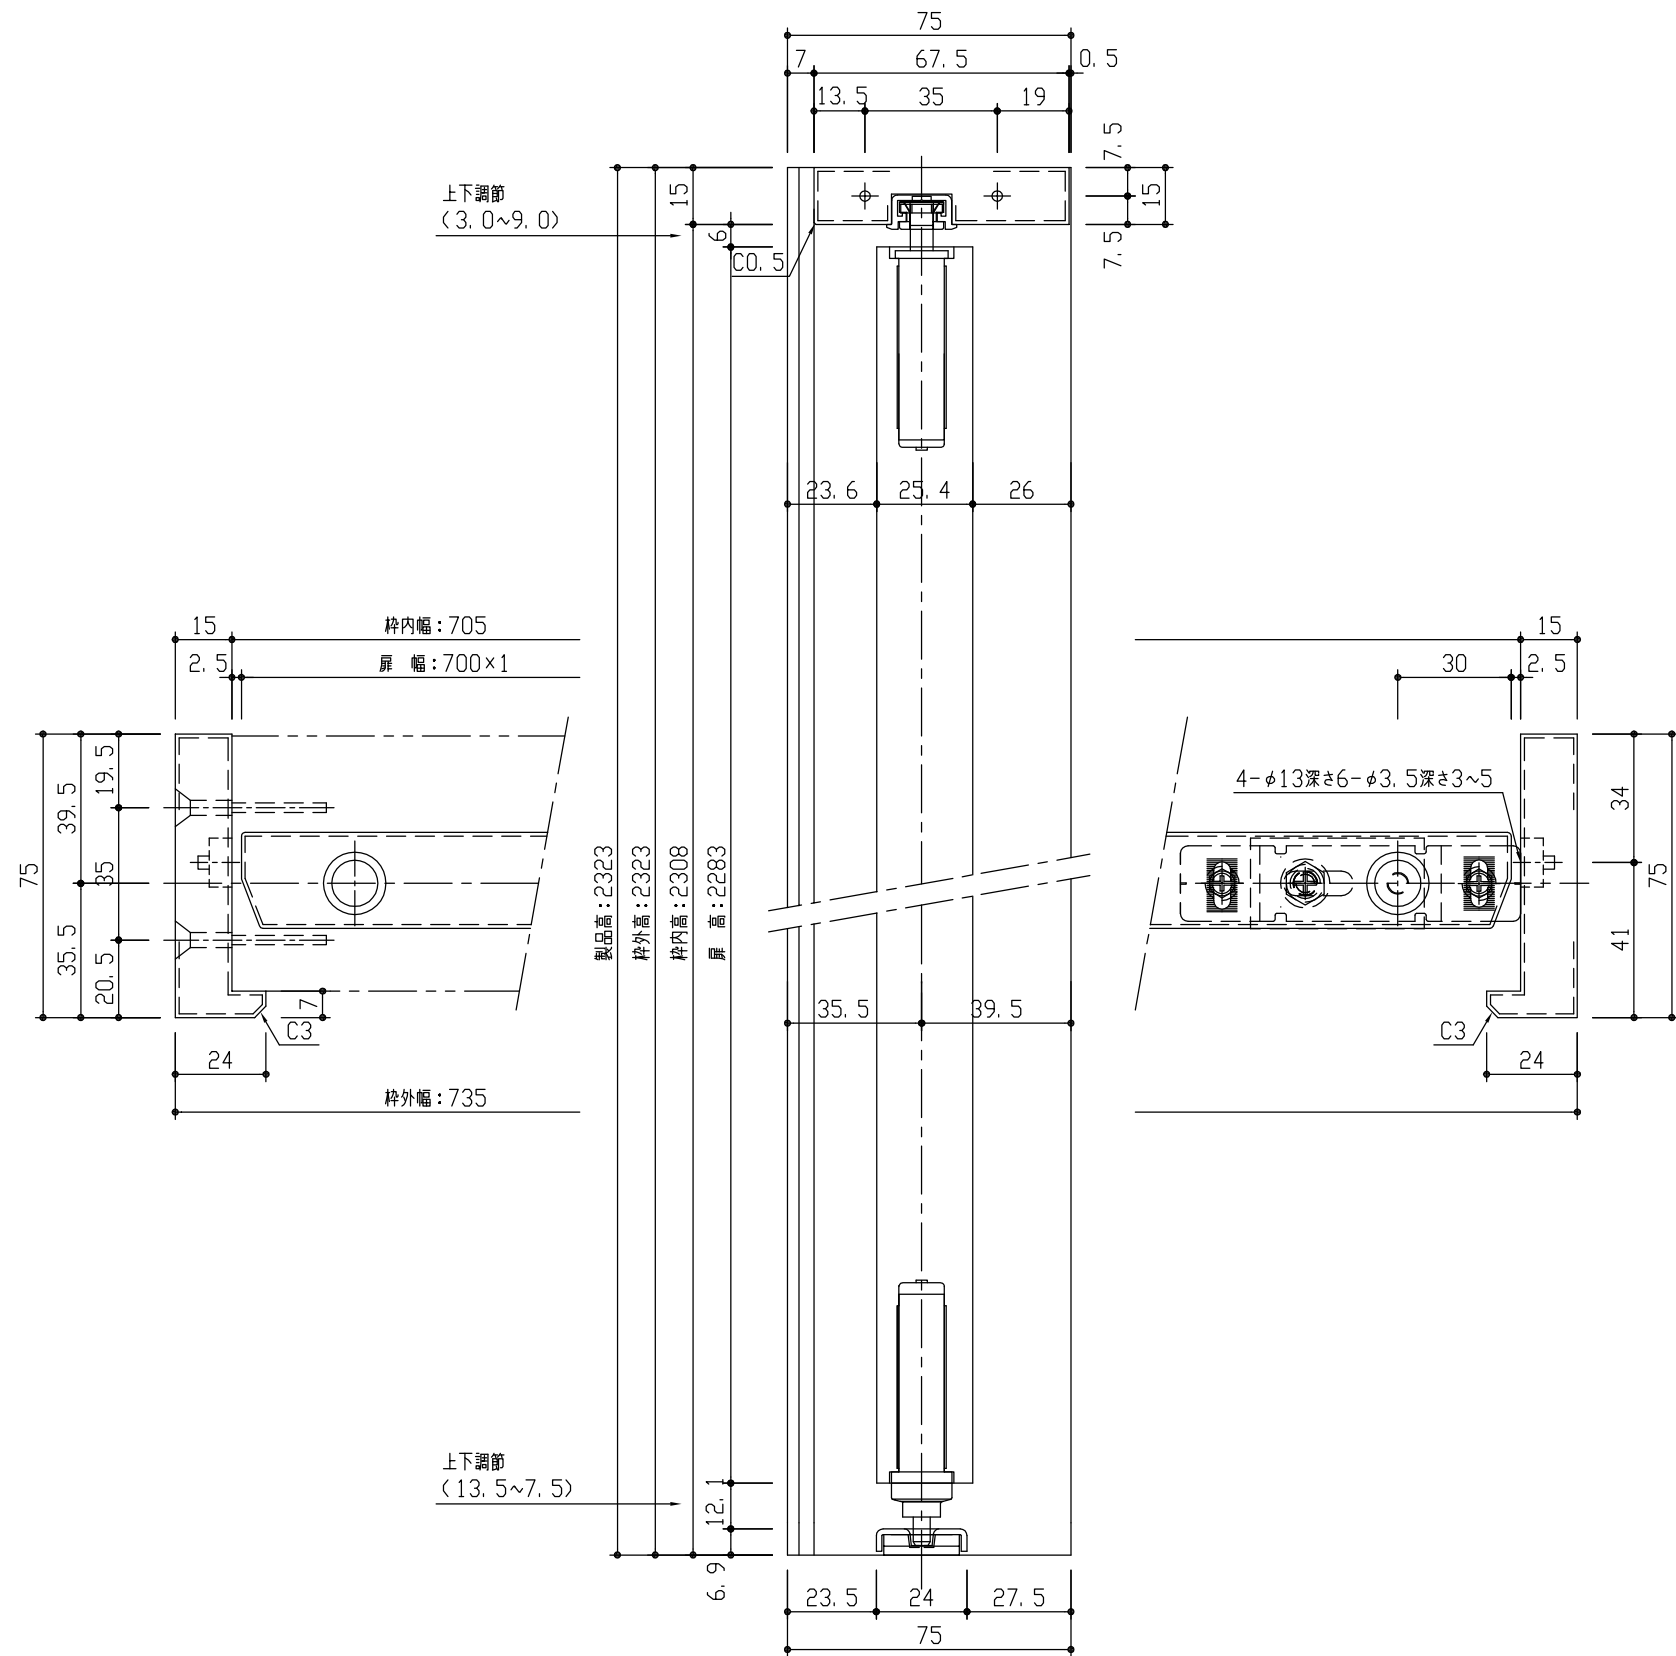

断面図

正面図

型 式	クローク収納RSシリーズ 折戸ユニット 固定三方枠75 フラット縦木目デザイン 735幅 2323高(扉高2283)	
仕 上 げ	扉 パネル	ポリサンドシート/オレフィンシート (THのみ)
	扉 採光部	
	枠	オレフィンシート
把 手	ラウンド型 (Tシルバー)	
敷 居		
品 番	枠	FFD866-11 ■ × 1
	扉	FFD800-11 ■ × 1
	把手	FFXR7-21 × 1
備 考		

DAIKEN

第 1 版	No.	改 訂 履 歴		承 認	確 認	作 成	縮 尺
制定日 2017.06.21	△	.	.				1 / 2
改訂日	△	.	.				1 / 25
	△	.	.				

名称	クローク収納RSシリーズ 折戸ユニット	件名		頁	1
見積		部屋			
図名	三面図				
FILE	RS-OR-K3-75-FTW-0735-8-R				1