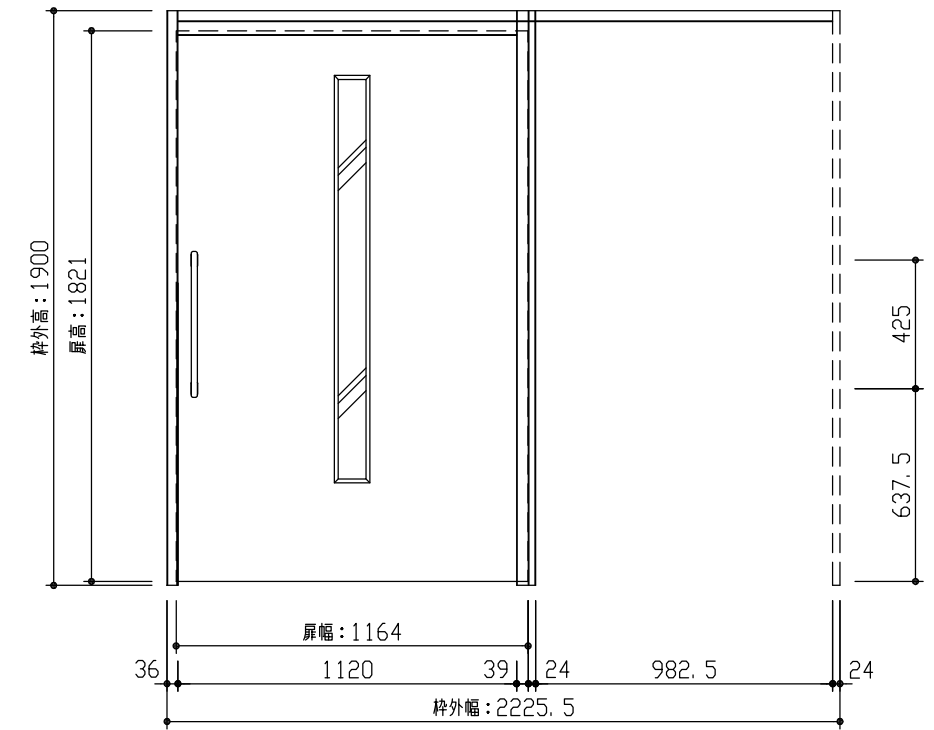

断面図

正面図

型 式	おもいやりシリーズ トレンドウッド調 吊戸片引(自閉式)引込 Dデザイン 固定枠179 2225.5幅 1900高		
仕 上 げ	扉 パネル	オレフィンシート	
	扉 採光部	スチレン系樹脂(ミスト調半透明)	
	枠	オレフィンシート	
把 手	スリムにぎりバー(クリア・ミディアム・ダーク)		
敷 居			
品 番	固定枠179	特)AG2U5-B1THFNN	× 1
	レールセット	AG5SU-101F	× 1
	扉	AD1UDN-B1□□FG	× 1
	引手	RC5D3-(14-12-13)V	× 1
備 考			

第 1 版	No.	改 訂 履 歴		承認	確認	作成	縮 尺
制定日 2022.06.21	△	.	.				1 / 3
改訂日 2022.06.21	△	.	.				1 / 25
	△	.	.				

名称	おもいやりシリーズ トレンドウッド調		件名		頁
品番			建具		
図名	三面図				
FILE	0T-AKH-D-K179-2225_5-1900-空				