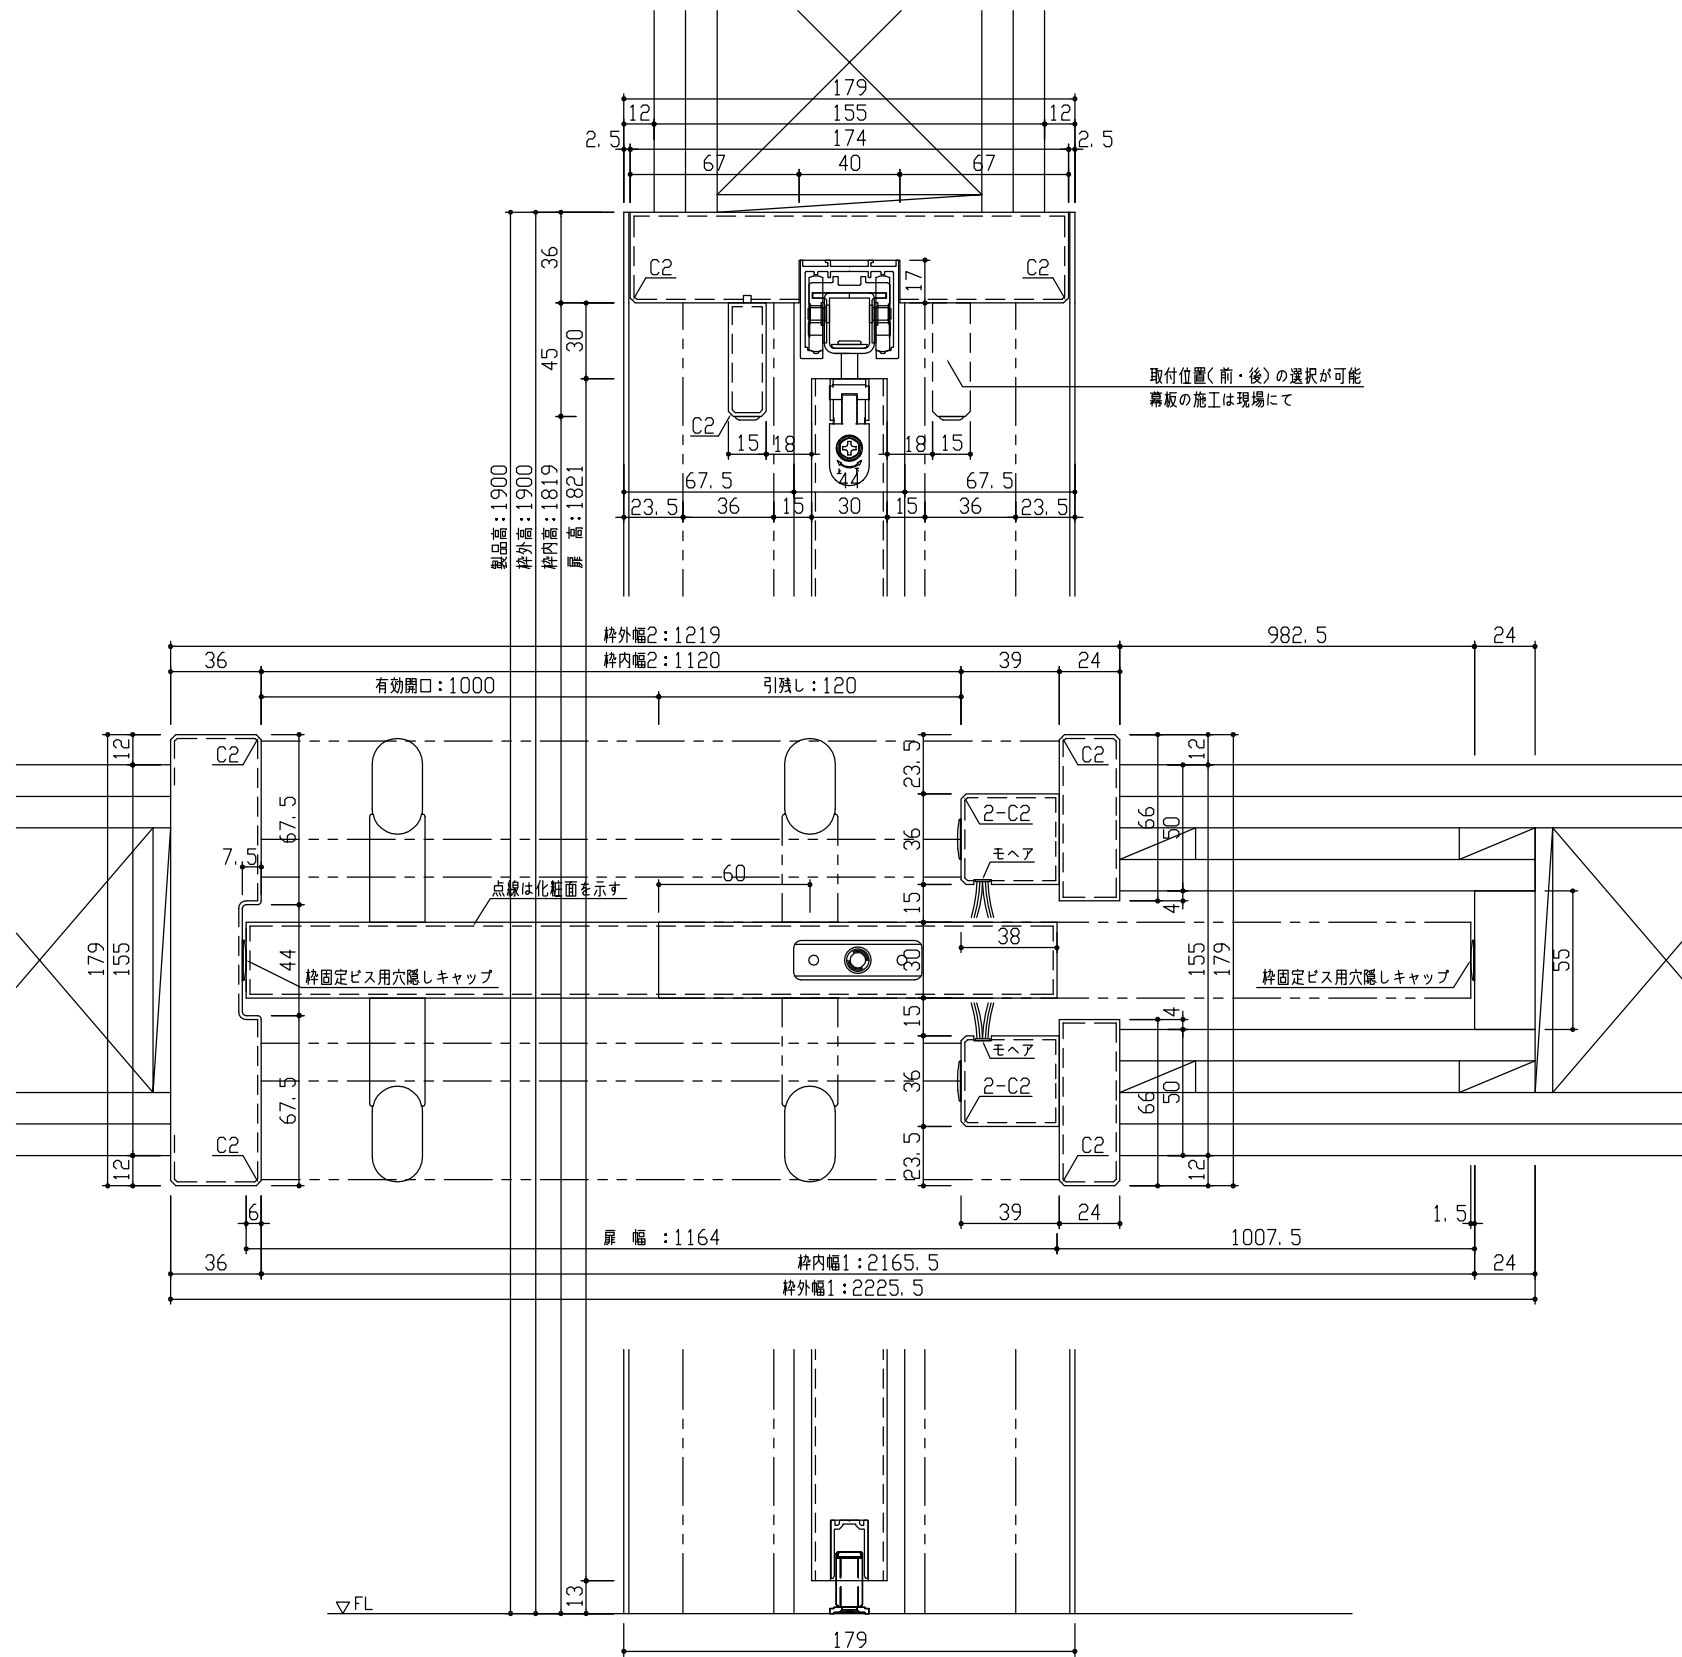

断面図

正面図

型 式	おもいやりシリーズ トレンドウッド調 吊戸片引(自閉式)引込 Dデザイン 固定枠179 2225.5幅 1900高		
仕 上 げ	扉 パネル	オレフィンシート	
	扉 採光部	スチレン系樹脂(ミスト調半透明)	
	枠	オレフィンシート	
把 手	スリムにぎりバー(クリア・ミディアム・ダーク)		
敷 居			
品 番	固定枠179	特)AG2U5-B1THFNN	× 1
	レールセット	AG5SU-101F	× 1
	扉	AD1UDN-B1□□FG	× 1
	引手	RC5D3-(14-12-13)V	× 1
備 考			

第 1 版	No.	改 訂 履 歴		承認	確認	作成	縮 尺
制定日 2022.06.21	△	.	.				1 / 3
改訂日 2022.06.21	△	.	.				1 / 25
	△	.	.				

名称	おもいやりシリーズ トレンドウッド調		件名		頁
品番			建具		
図名	三面図				
FILE	0T-AKH-D-K179-2225_5-1900-空				