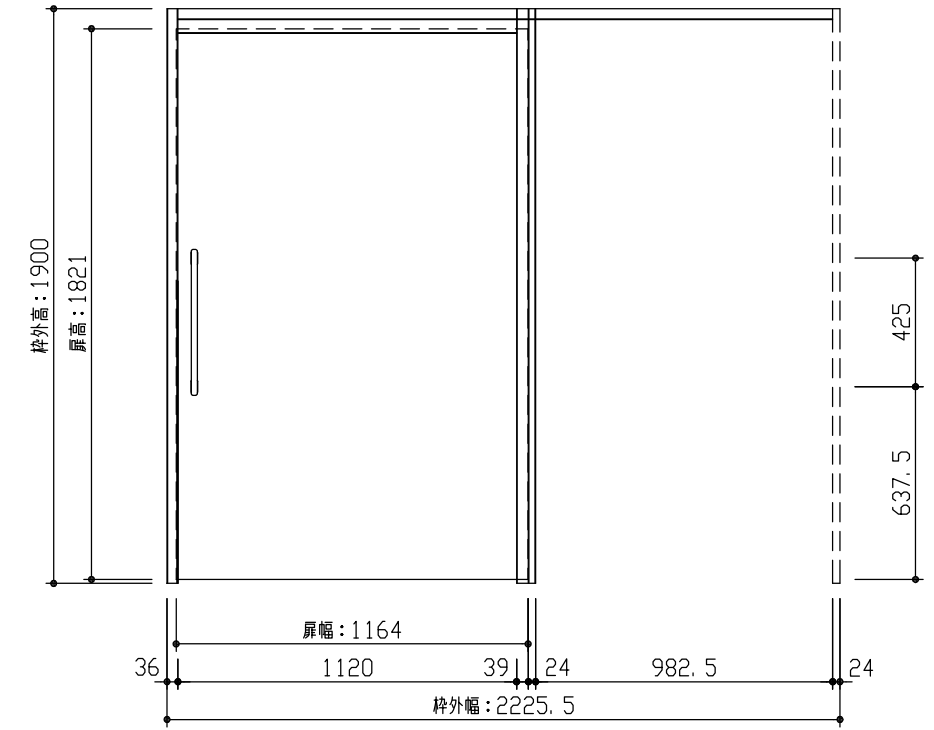

断面図

正面図

型 式	おもいやりシリーズ トレンドウッド調 吊戸片引 (自閉式) 引込 Aデザイン 固定枠179 2225.5幅 1900高		
仕 上 げ	扉 パネル:	オレフィンシート	
	扉 採光部:	枠 : オレフィンシート	
把 手	スリムにぎりバー (クリア・ミディアム・ダーク)		
敷 居			
品 番	固定枠179	特) AG2U5-B1THFNN × 1	
	レールセット	AG5SU-101F × 1	
	扉	AD1UAN-B1□□FG × 1	
	引手	RC5D3-(14-12-13)V × 1	
備 考			

第 1 版	No.	改 訂 履 歴	承 認	確 認	作 成	縮 尺
制定日 2022.06.21	△	..				1 / 3
改訂日 2022.06.21	△	..				1 / 25
	△	..				

名称	おもいやりシリーズ トレンドウッド調	件名		頁	
品番		建具			
図名	三面図				
FILE	0T-AKH-A-K179-2225_5-1900-空				