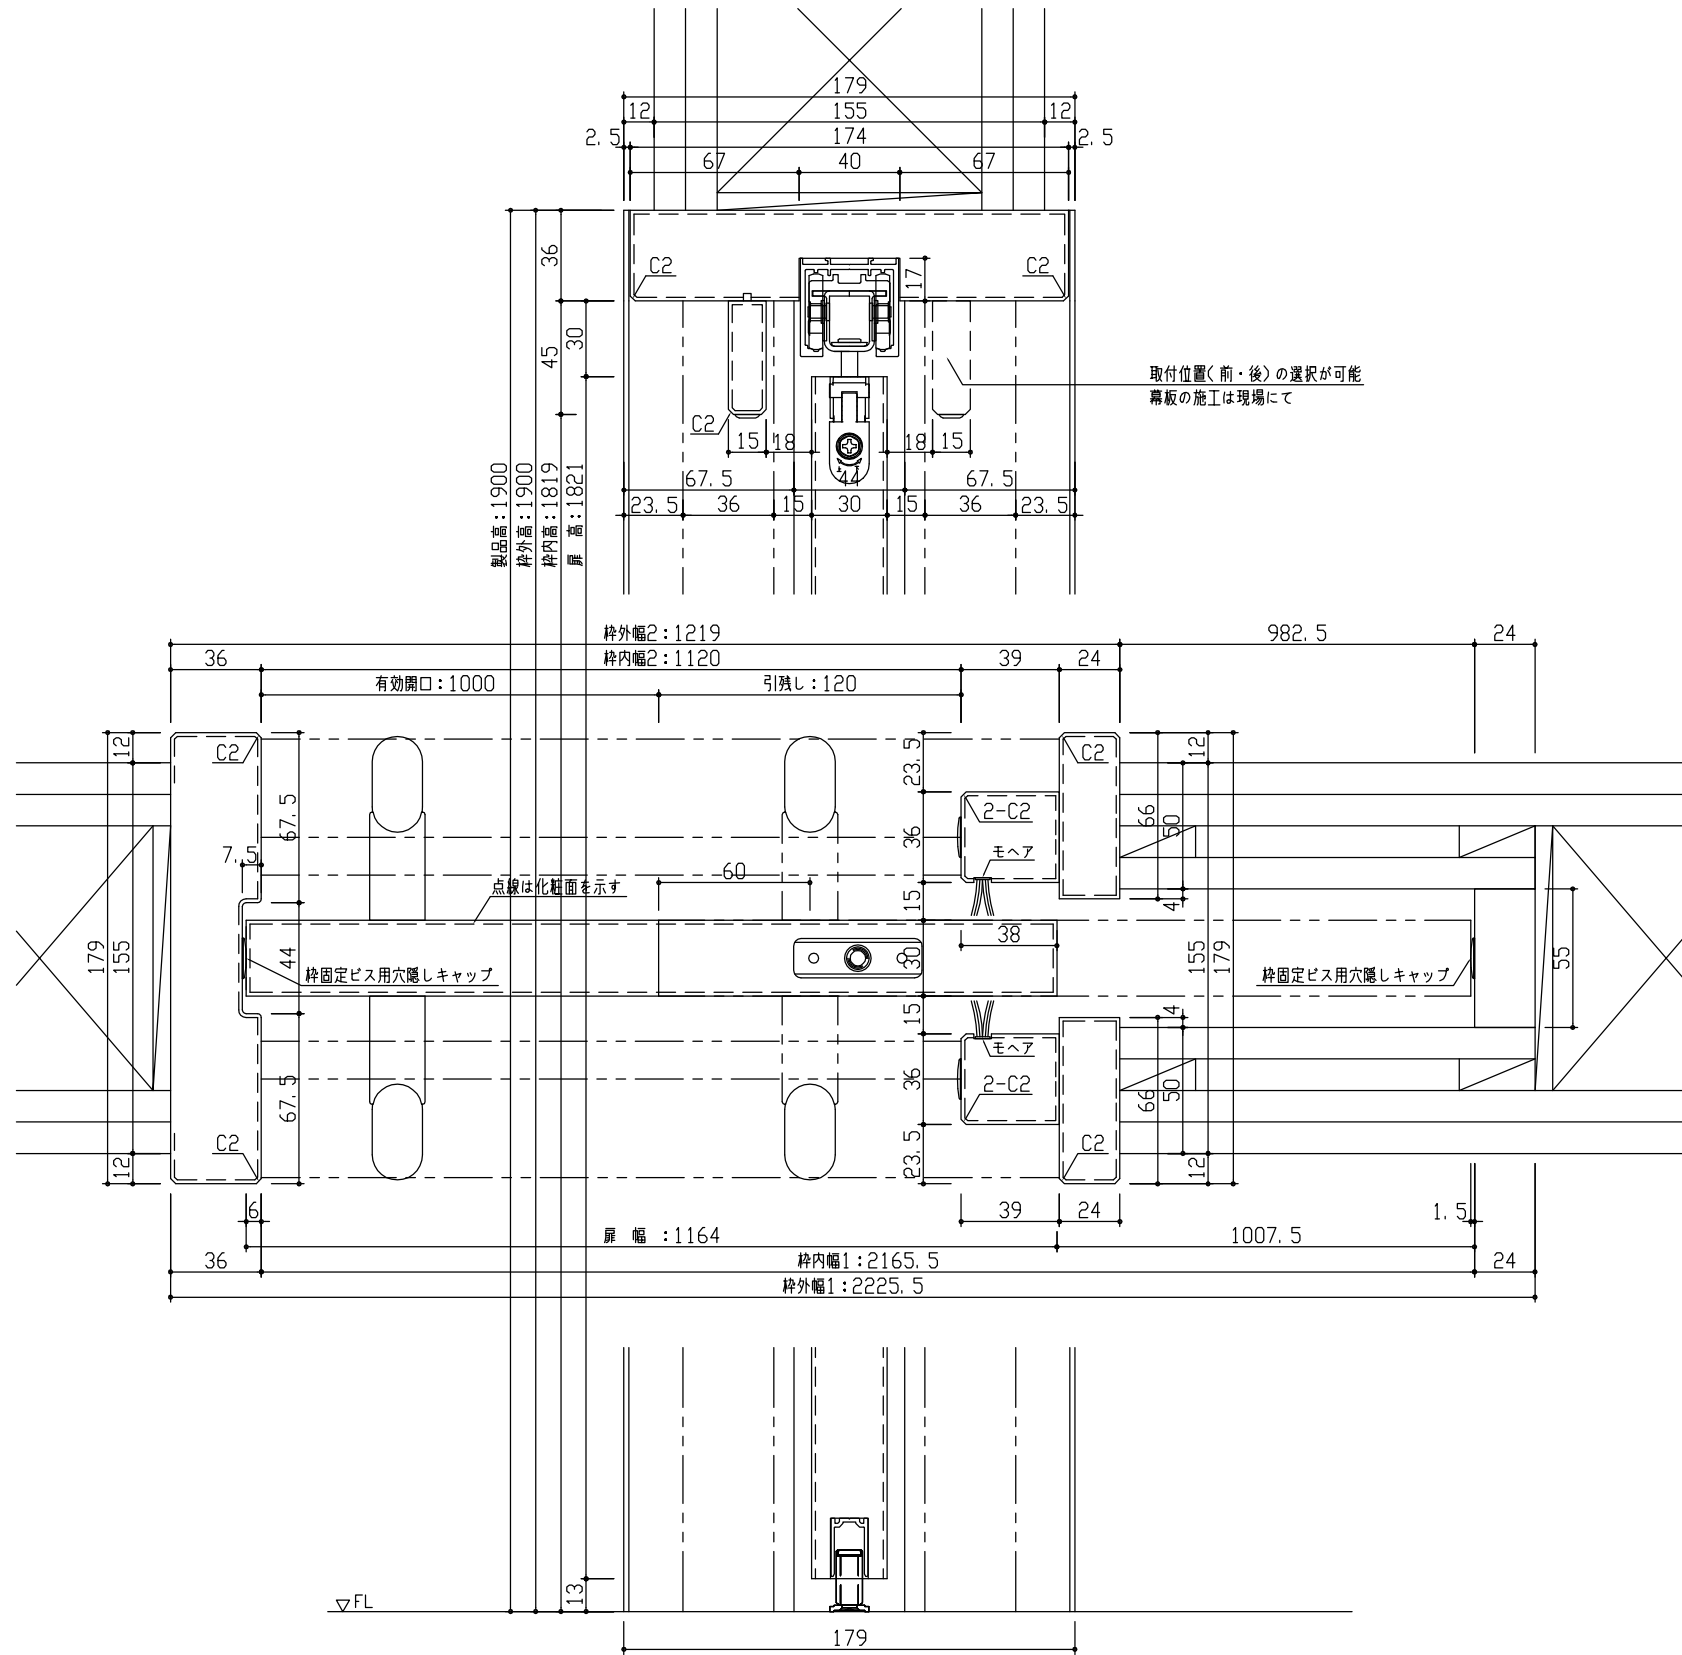

断面図

正面図

型 式	おもいやりシリーズ トレンドウッド調 吊戸片引 (自閉式) 引込 Aデザイン 固定枠179 2225.5幅 1900高		
仕 上 げ	扉 パネル:	オレフィンシート	
	扉 採光部:	枠 : オレフィンシート	
把 手	スリムにぎりバー (クリア・ミディアム・ダーク)		
敷 居			
品 番	固定枠179	特) AG2U5-B1THFNN × 1	
	レールセット	AG5SU-101F × 1	
	扉	AD1UAN-B1□□FG × 1	
	引手	RC5D3-(14-12-13)V × 1	
備 考			

第 1 版	No.	改 訂 履 歴	承 認	確 認	作 成	縮 尺
制定日 2022.06.21	△	..				1 / 3
改訂日 2022.06.21	△	..				1 / 25
	△	..				

名称	おもいやりシリーズ トレンドウッド調	件名		頁	
品番		建具			
図名	三面図				
FILE	0T-AKH-A-K179-2225_5-1900-空				