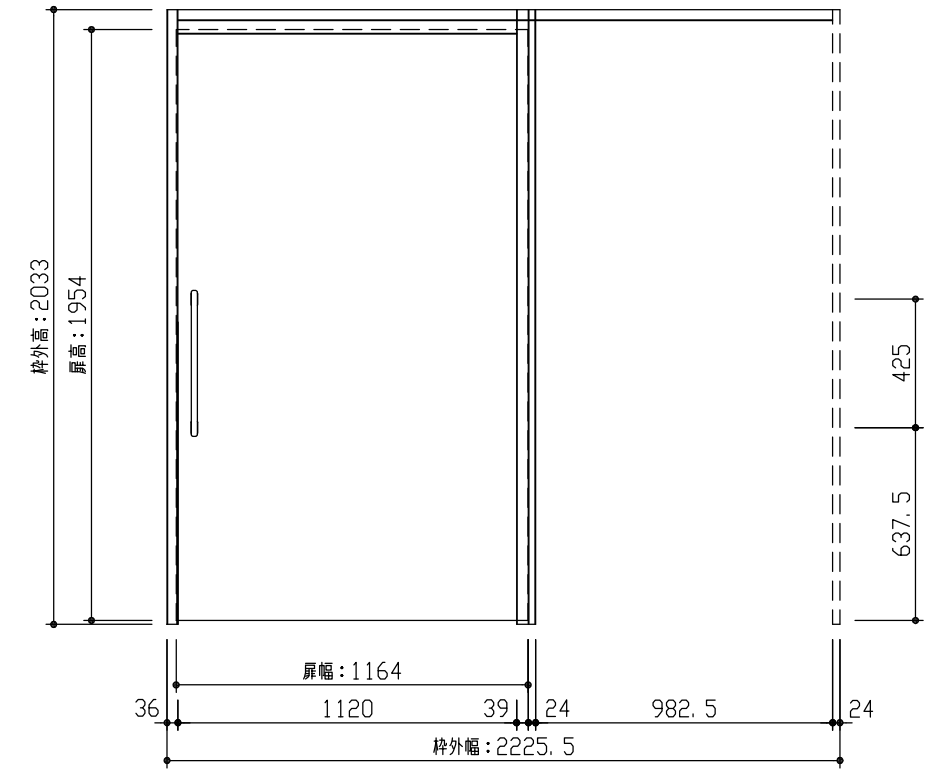

断面図

正面図

型 式	おもいやりシリーズ トレンドウッド調 吊戸片引(自閉式)引込 Aデザイン 固定枠154 2225.5幅 2033高		
仕 上 げ	扉 パネル:	オレフィンシート	
	扉 採光部:	枠 : オレフィンシート	
把 手	スリムにぎりバー (クリア・ミディアム・ダーク)		
敷 居			
品 番	固定枠154	AG2U2-11THFN × 1	
	レールセット	AG5SU-101F × 1	
	扉	AD1UAN-11□□FG × 1	
	引手	RC5D3-(14-12-13)V × 1	
備 考			

第 1 版	No.	改 訂 履 歴	承認	確認	作成	縮 尺	名 称	おもいやりシリーズ トレンドウッド調	件 名	頁
制定日 2022.06.21	△	..				1 / 3	品 番			
改訂日 2022.06.21	△	..				1 / 25	図 名	三面図	建 具	
	△	..					FILE	OT-AKH-A-K154-2225_5-2033-空		