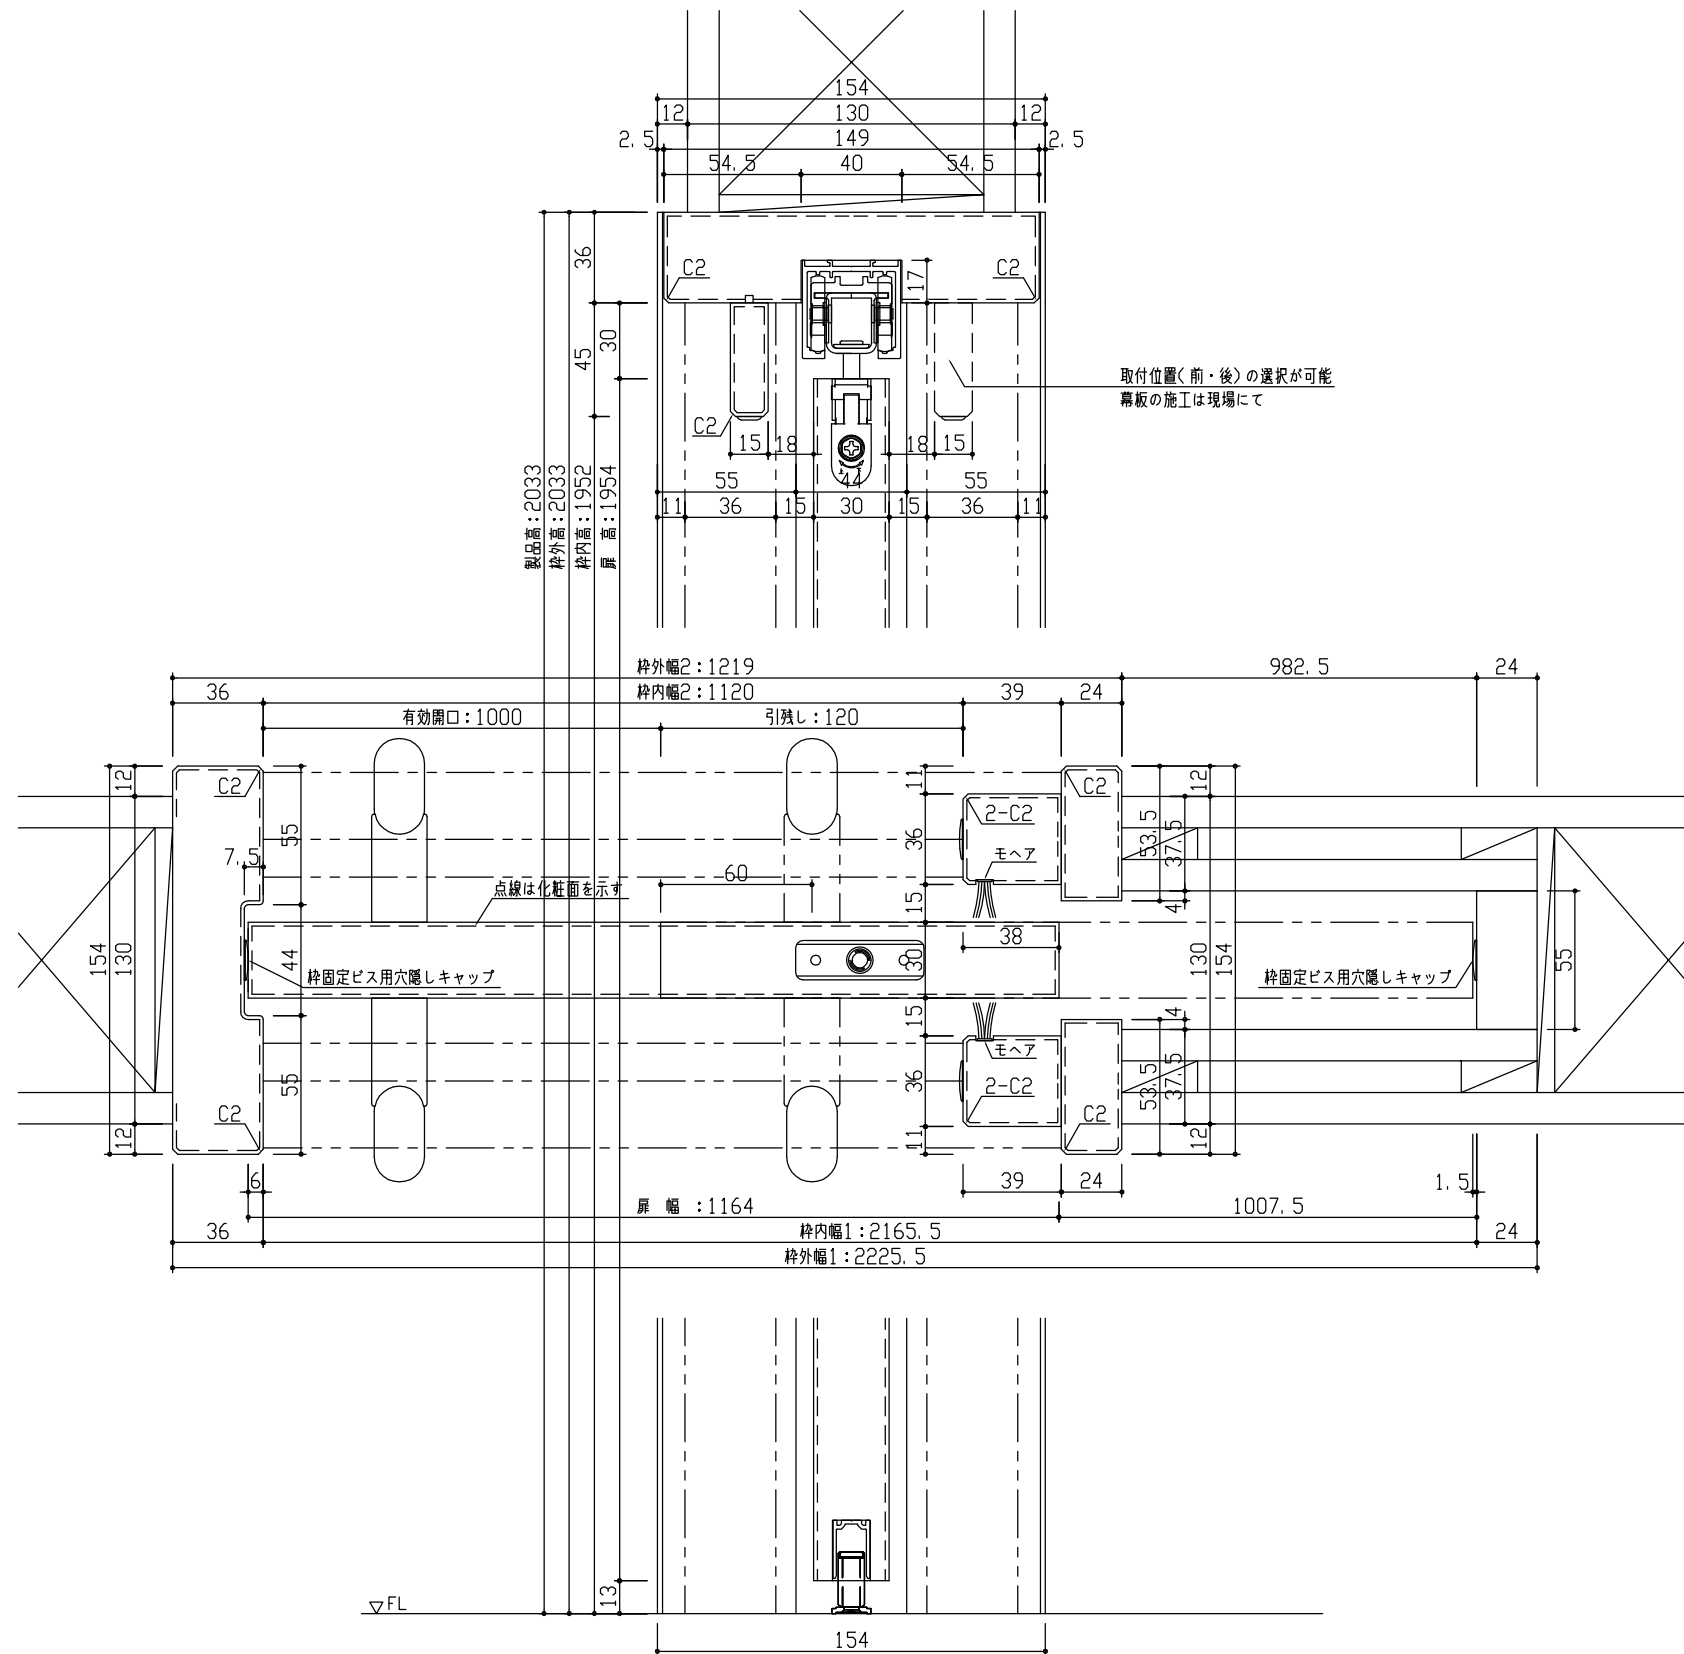

断面図

正面図

型 式	おもいやりシリーズ トレンドウッド調 吊戸片引(自閉式)引込 Aデザイン 固定枠154 2225.5幅 2033高		
仕 上 げ	扉 パネル:	オレフィンシート	
	扉 採光部:	枠 : オレフィンシート	
把 手	スリムにぎりバー (クリア・ミディアム・ダーク)		
敷 居			
品 番	固定枠154	AG2U2-11THFN × 1	
	レールセット	AG5SU-101F × 1	
	扉	AD1UAN-11□□FG × 1	
	引手	RC5D3-(14-12-13)V × 1	
備 考			

第 1 版	No.	改 訂 履 歴	承認	確認	作成	縮 尺	名 称	おもいやりシリーズ トレンドウッド調	件 名	頁
制定日 2022.06.21	△	..				1 / 3	品 番			
改訂日 2022.06.21	△	..				1 / 25	図 名	三面図	建 具	
	△	..					FILE	OT-AKH-A-K154-2225_5-2033-空		