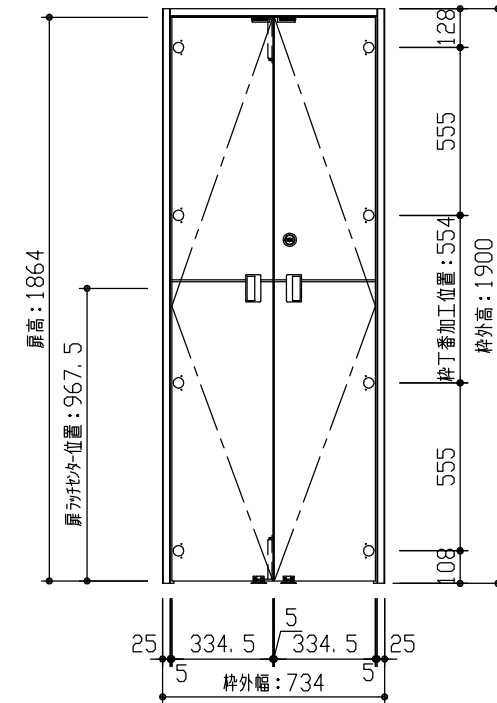

断面図

正面図

型 式	おもいやりシリーズ 収納開き戸 (両開き) 巾狭 Jデザイン 固定枠154 734幅 1900高 右吊元		
仕 上 げ	扉 パネル: オレフィンシート		
	扉 採光部: 枠 : オレフィンシート		
把 手	収納開き戸用引手 空錠 (Tシルバー)		
沓 摺			
品 番	固定枠154	AG2G2-B3■(R-L)NN × 1	
	親扉	AD1GJN-B2■(R-L)C × 1	
	受扉	AD1VJN-B2■(R-L)C × 1	
	ストッパー	VA881-(ZH-ZD-ZC-ZB)S × 2	
	引手	VDDF1-ZTV × 2	
	本締錠	RP7M5-ZN × 1	
備 考	美和ロック本締錠 表示錠 (扉下端) : 1128		

第 1 版	No.	改 訂 履 歴		承認	確認	作成	縮 尺
制定日 2022.06.21	△	.	.				1 / 3
改訂日 2022.06.21	△	.	.				1 / 25
	△	.	.				

名称	おもいやりシリーズ	件名		頁
品番		建具		
図名	三面図			
FILE	OM-SRY-J-K154-734-1900-美表			