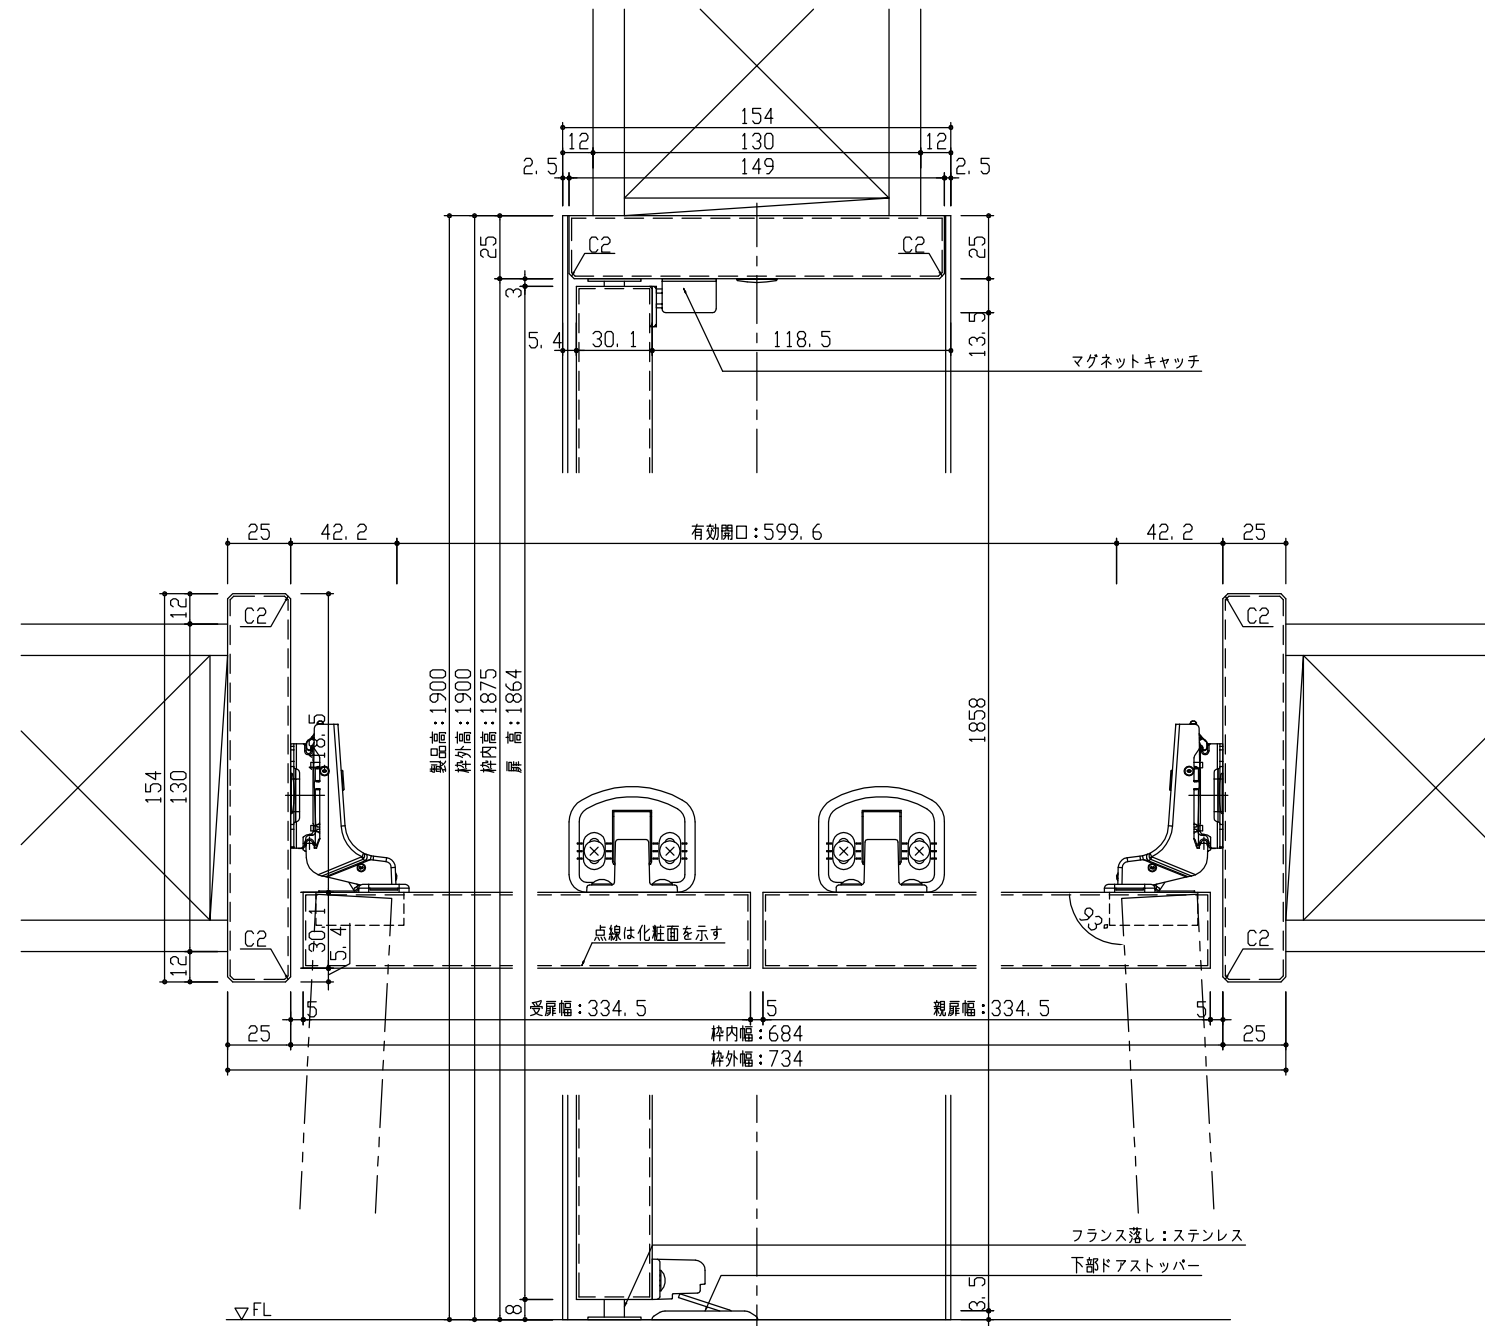

断面図

正面図

型 式	おもいやりシリーズ 収納開き戸 (両開き) 巾狭 Jデザイン 固定枠154 734幅 1900高 右吊元		
仕 上 げ	扉 パネル: オレフィンシート		
	扉 採光部: 枠 : オレフィンシート		
把 手	収納開き戸用引手 空錠 (Tシルバー)		
沓 摺			
品 番	固定枠154	AG2G2-B3■(R-L)NN × 1	
	親扉	AD1GJN-B2■(R-L)C × 1	
	受扉	AD1VJN-B2■(R-L)C × 1	
	ストッパー	VA881-(ZH-ZD-ZC-ZB)S × 2	
	引手	VDDF1-ZTV × 2	
	本締錠	RP7M5-ZN × 1	
備 考	美和ロック本締錠 表示錠 (扉下端) : 1128		

第 1 版	No.	改 訂 履 歴		承認	確認	作成	縮 尺
制定日 2022.06.21	△	.	.				1 / 3
改訂日 2022.06.21	△	.	.				1 / 25
	△	.	.				

名称	おもいやりシリーズ	件名		頁
品番		建具		
図名	三面図			
FILE	OM-SRY-J-K154-734-1900-美表			