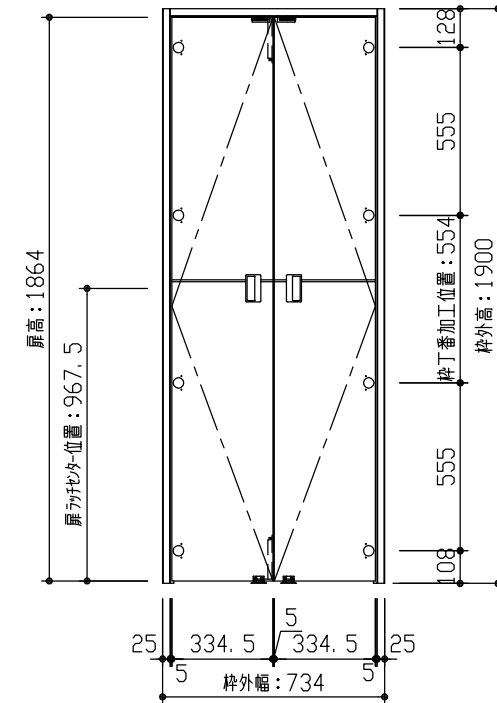

断面図

正面図

型 式	おもいやりシリーズ 収納開き戸 (両開き) 巾狭 Jデザイン 固定枠154 734幅 1900高 右吊元		
仕 上 げ	扉 パネル:	オレフィンシート	
	扉 採光部:		
	枠 :	オレフィンシート	
把 手	収納開き戸用引手 空錠 (Tシルバー)		
咨 摺			
品 番	固定枠154	AG2G2-B3■(R-L)NN × 1	
	親扉	AD1GJN-B2■(R-L)J × 1	
	受扉	AD1VJN-B2■(R-L)J × 1	
	ストッパー	VA881-(ZH-ZD-ZC-ZB)S × 2	
	引手	VDDF1-ZTV × 2	
備 考			

第 1 版	No.	改 訂 履 歴		承認	確認	作成	縮 尺
制定日 2022.06.21	△	..					1 / 3
改訂日 2022.06.21	△	..					1 / 25
	△	..					

名称	おもいやりシリーズ	件名		頁	
品番		建具			
図名	三面図				
FILE	OM-SRY-J-K154-734-1900-空				