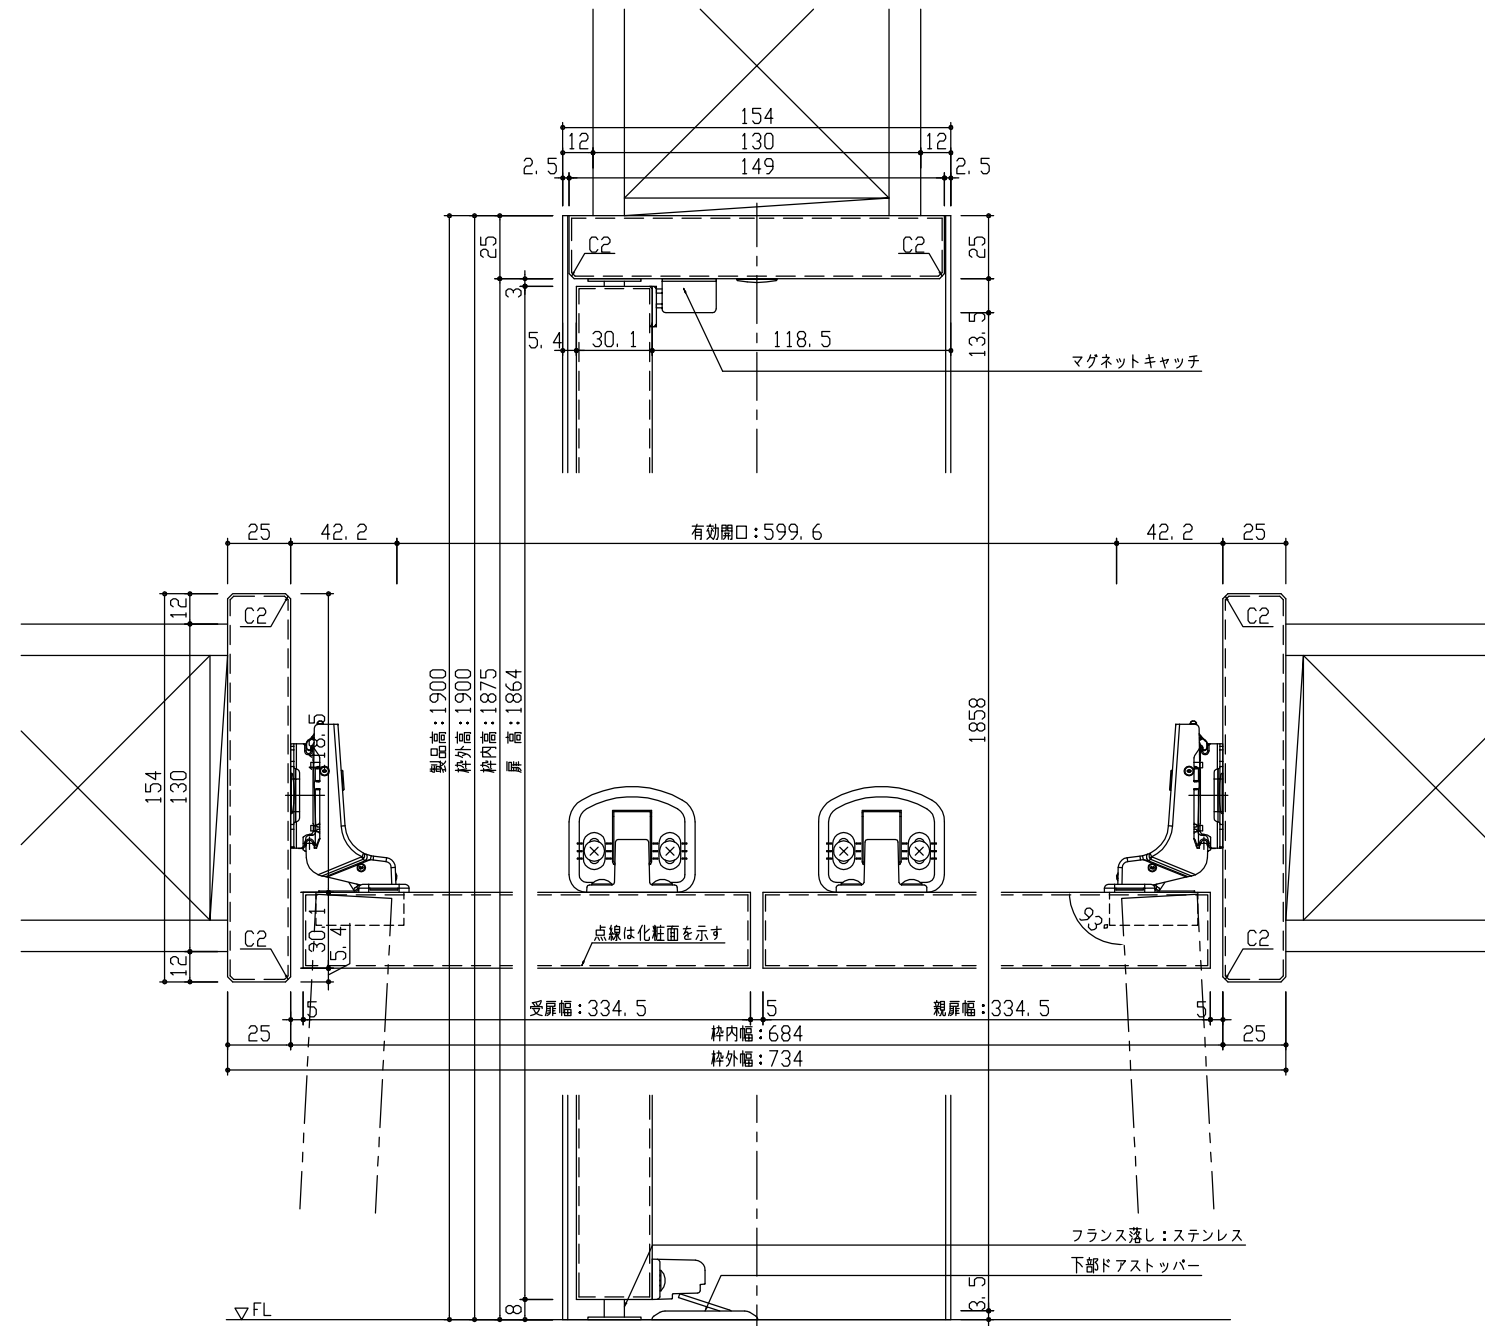

断面図

正面図

型 式	おもいやりシリーズ 収納開き戸 (両開き) 巾狭 Jデザイン 固定枠154 734幅 1900高 右吊元		
仕 上 げ	扉 パネル:	オレフィンシート	
	扉 採光部:		
	枠 :	オレフィンシート	
把 手	収納開き戸用引手 空錠 (Tシルバー)		
咨 摺			
品 番	固定枠154	AG2G2-B3■(R-L)NN × 1	
	親扉	AD1GJN-B2■(R-L)J × 1	
	受扉	AD1VJN-B2■(R-L)J × 1	
	ストッパー	VA881-(ZH-ZD-ZC-ZB)S × 2	
	引手	VDDF1-ZTV × 2	
備 考			

第 1 版	No.	改 訂 履 歴		承認	確認	作成	縮 尺
制定日 2022.06.21	△	..					1 / 3
改訂日 2022.06.21	△	..					1 / 25
	△	..					

名称	おもいやりシリーズ	件名		頁	
品番		建具			
図名	三面図				
FILE	OM-SRY-J-K154-734-1900-空				