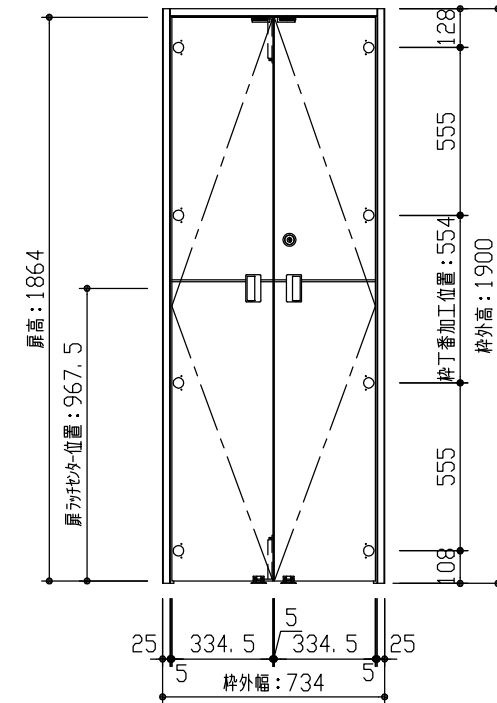

断面図

正面図

型 式	おもいやりシリーズ 収納開き戸 (両開き) 巾狭 Jデザイン 固定枠113 734幅 1900高 右吊元		
仕 上 げ	扉 パネル:	オレフィンシート	
	扉 採光部:	枠 : オレフィンシート	
把 手	収納開き戸用引手 空錠 (Tシルバー)		
沓 摺			
品 番	固定枠113	AG2G9-B3	(R-L)NN × 1
	親扉	AD1GJN-B2	(R-L)F × 1
	受扉	AD1VJN-B2	(R-L)F × 1
	ストッパー	VA881-(ZH-ZD-ZC-ZB)S	× 2
	引手	VDDF1-ZTV	× 2
	本締錠	RP7F6-ZTV	× 1
備 考	簡易本締錠 シリンダー錠 (扉下端) : 1128		

第 1 版	No.	改 訂 履 歴		承認	確認	作成	縮 尺
制定日 2022.06.21	△	.	.				1 / 3
改訂日 2022.06.21	△	.	.				1 / 25
	△	.	.				

名称	おもいやりシリーズ	件名	
品番		建具	
図名	三面図		
FILE	OM-SRY-J-K113-734-1900-簡シ		