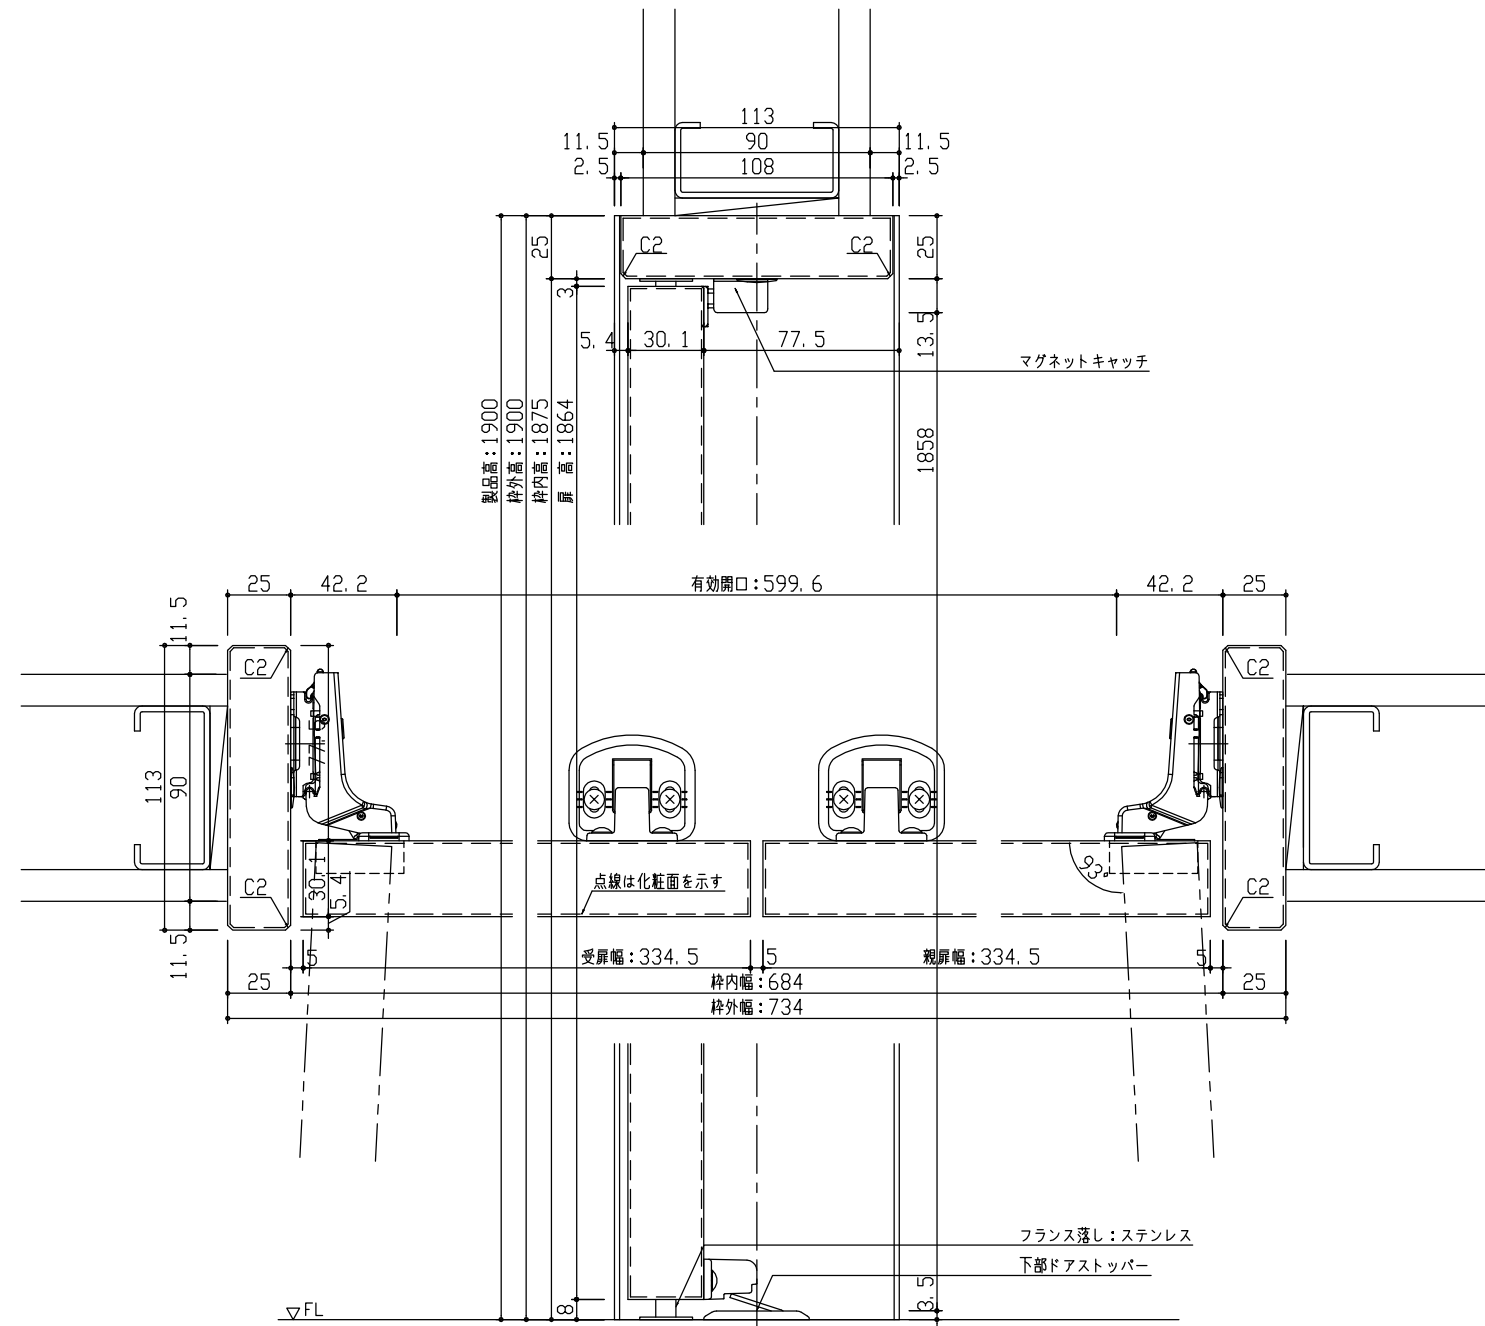

断面図

正面図

型 式	おもいやりシリーズ 収納開き戸 (両開き) 巾狭 Jデザイン 固定枠113 734幅 1900高 右吊元		
仕 上 げ	扉 パネル:	オレフィンシート	
	扉 採光部:	枠 : オレフィンシート	
把 手	収納開き戸用引手 空錠 (Tシルバー)		
沓 摺			
品 番	固定枠113	AG2G9-B3	(R-L)NN × 1
	親扉	AD1GJN-B2	(R-L)F × 1
	受扉	AD1VJN-B2	(R-L)F × 1
	ストッパー	VA881-(ZH-ZD-ZC-ZB)S	× 2
	引手	VDDF1-ZTV	× 2
	本締錠	RP7F6-ZTV	× 1
備 考	簡易本締錠 シリンダー錠 (扉下端) : 1128		

第 1 版	No.	改 訂 履 歴		承認	確認	作成	縮 尺
制定日 2022.06.21	△	.	.				1 / 3
改訂日 2022.06.21	△	.	.				1 / 25
	△	.	.				

名称	おもいやりシリーズ	件名	
品番		建具	
図名	三面図		
FILE	OM-SRY-J-K113-734-1900-簡シ		