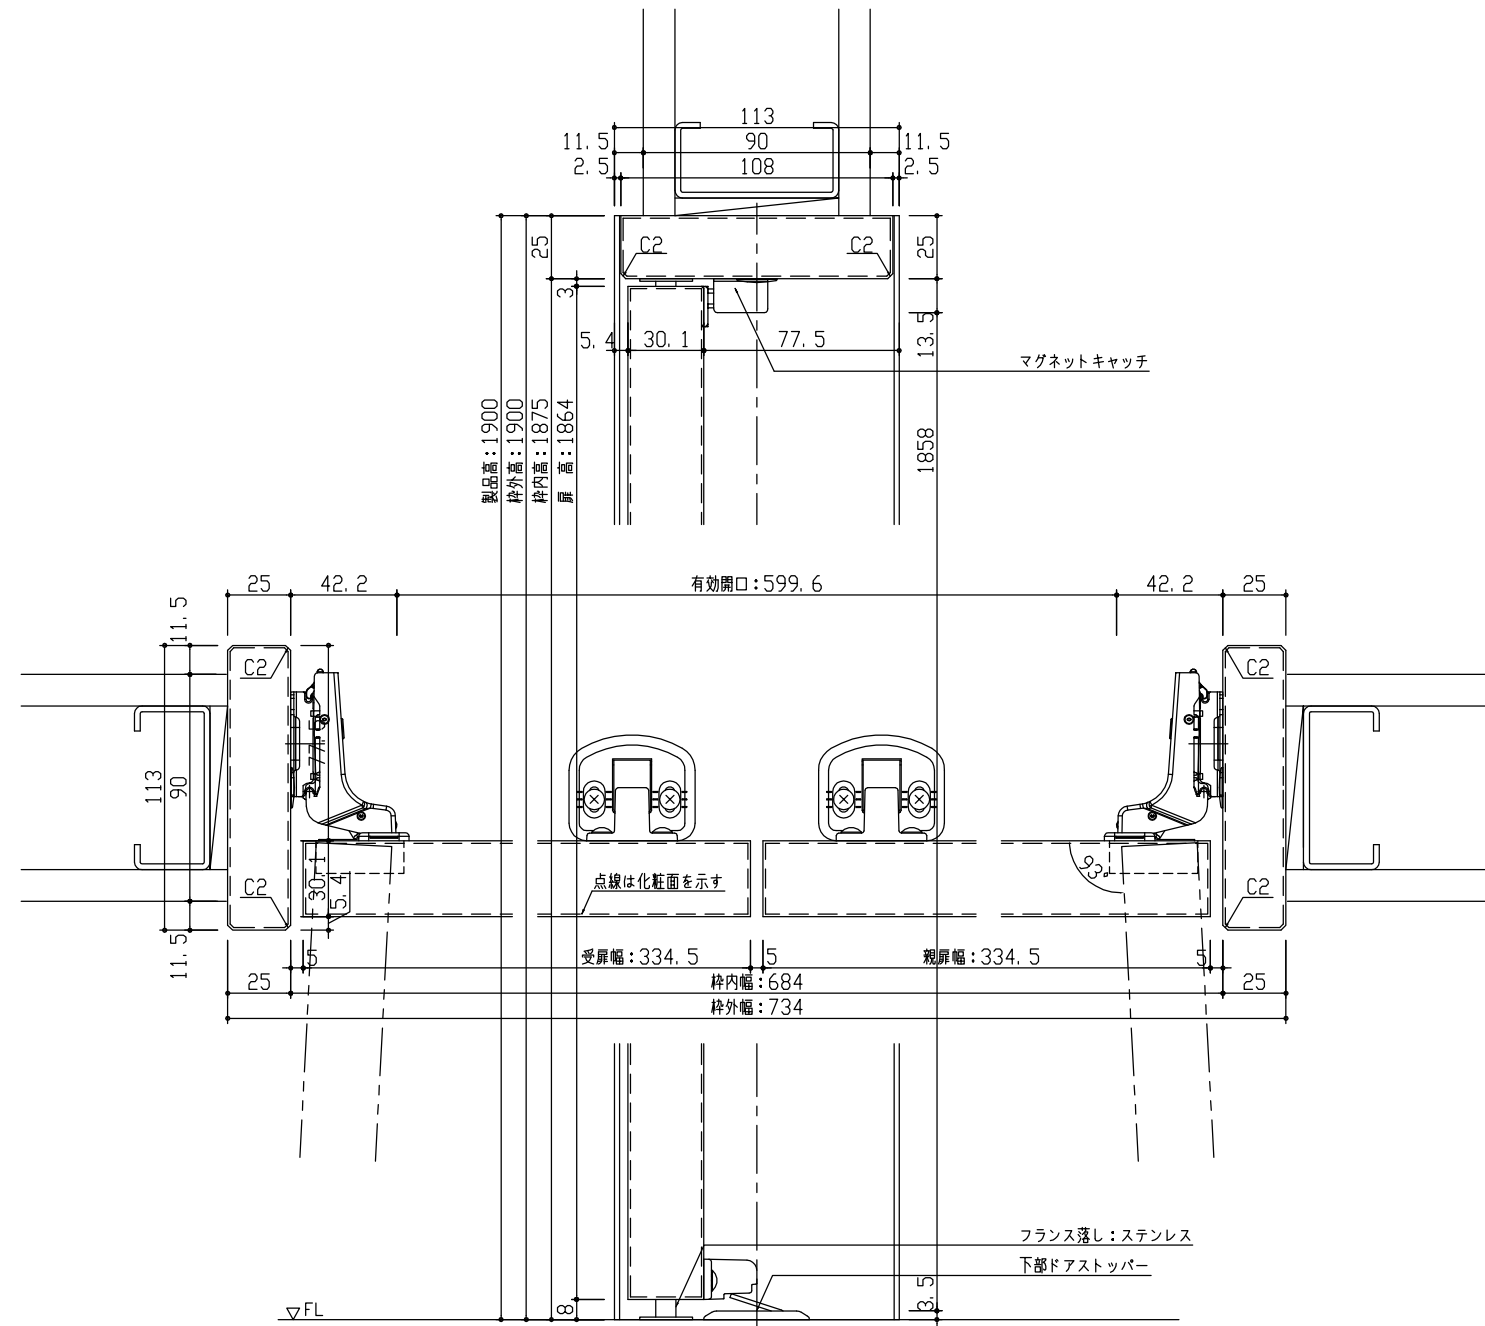

断面図

正面図

型 式	おもいやりシリーズ 収納開き戸 (両開き) 巾狭 Jデザイン 固定枠113 734幅 1900高 右吊元		
仕 上 げ	扉 パネル:	オレフィンシート	
	扉 採光部:	枠 : オレフィンシート	
把 手	収納開き戸用引手 空錠 (Tシルバー)		
沓 摺			
品 番	固定枠113	AG2G9-B3	(R-L)NN × 1
	親扉	AD1GJN-B2	(R-L)F × 1
	受扉	AD1VJN-B2	(R-L)F × 1
	ストッパー	VA881-(ZH-ZD-ZC-ZB)S	× 2
	引手	VDDF1-ZTV	× 2
	本締錠	RP7F5-ZTV	× 1
備 考	簡易本締錠 表示錠 (扉下端) : 1128		

DAIKEN

第 1 版	No.	改 訂 履 歴		承認	確認	作成	縮 尺
制定日 2022.06.21	△	.	.				1 / 3
改訂日 2022.06.21	△	.	.				1 / 25
	△	.	.				

名称	おもいやりシリーズ		件名	
品番			建具	
図名	三面図			
FILE	OM-SRY-J-K113-734-1900-簡表			