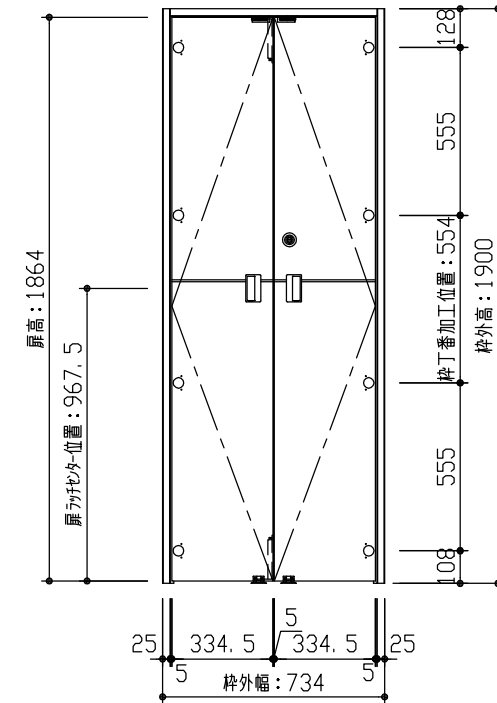

断面図

正面図

型 式	おもいやりシリーズ 収納開き戸 (両開き) 巾狭 Jデザイン 固定枠113 734幅 1900高 右吊元		
仕 上 げ	扉 パネル:	オレフィンシート	
	扉 採光部:	枠 : オレフィンシート	
把 手	収納開き戸用引手 空錠 (Tシルバー)		
沓 摺			
品 番	固定枠113	AG2G9-B3	(R-L)NN × 1
	親扉	AD1GJN-B2	(R-L)F × 1
	受扉	AD1VJN-B2	(R-L)F × 1
	ストッパー	VA881-(ZH-ZD-ZC-ZB)S	× 2
	引手	VDDF1-ZTV	× 2
	本締錠	RP7F5-ZTV	× 1
備 考	簡易本締錠 表示錠 (扉下端) : 1128		

DAIKEN

第 1 版	No.	改 訂 履 歴		承認	確認	作成	縮 尺
制定日 2022.06.21	△	.	.				1 / 3
改訂日 2022.06.21	△	.	.				1 / 25
	△	.	.				

名称	おもいやりシリーズ		件名	
品番			建具	
図名	三面図			
FILE	OM-SRY-J-K113-734-1900-簡表			