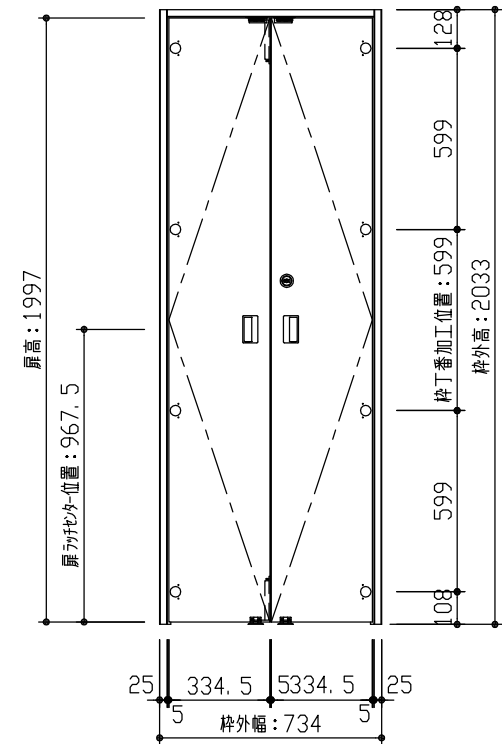

断面図

正面図

型 式	おもいやりシリーズ 収納開き戸 (両開き) 巾狭 Aデザイン 固定枠154 734幅 2033高 右吊元		
仕 上 げ	扉 パネル:	オレフィンシート	
	扉 採光部:	枠 : オレフィンシート	
把 手	収納開き戸用引手 空錠 (Tシルバー)		
沓 摺			
品 番	固定枠154	AG2G2-13	■(R-L)NN × 1
	親扉	AD1GAN-12	■(R-L)C × 1
	受扉	AD1VAN-12	■(R-L)C × 1
	ストッパー	VA881-(ZH-ZD-ZC-ZB)S	× 2
	引手	VDDF1-ZTV	× 2
	本締錠	RP7MS-ZN	× 1
備 考	美和ロック本締錠 表示錠 (扉下端) : 1128		

第 1 版	No.	改 訂 履 歴		承認	確認	作成	縮 尺
制定日 2022.06.21	△	.	.				1 / 3
改訂日 2022.06.21	△	.	.				1 / 25
	△	.	.				

名称	おもいやりシリーズ	件名		頁	
品番		建具			
図名	三面図				
FILE	OM-SRY-A-K154-734-2033-美表				