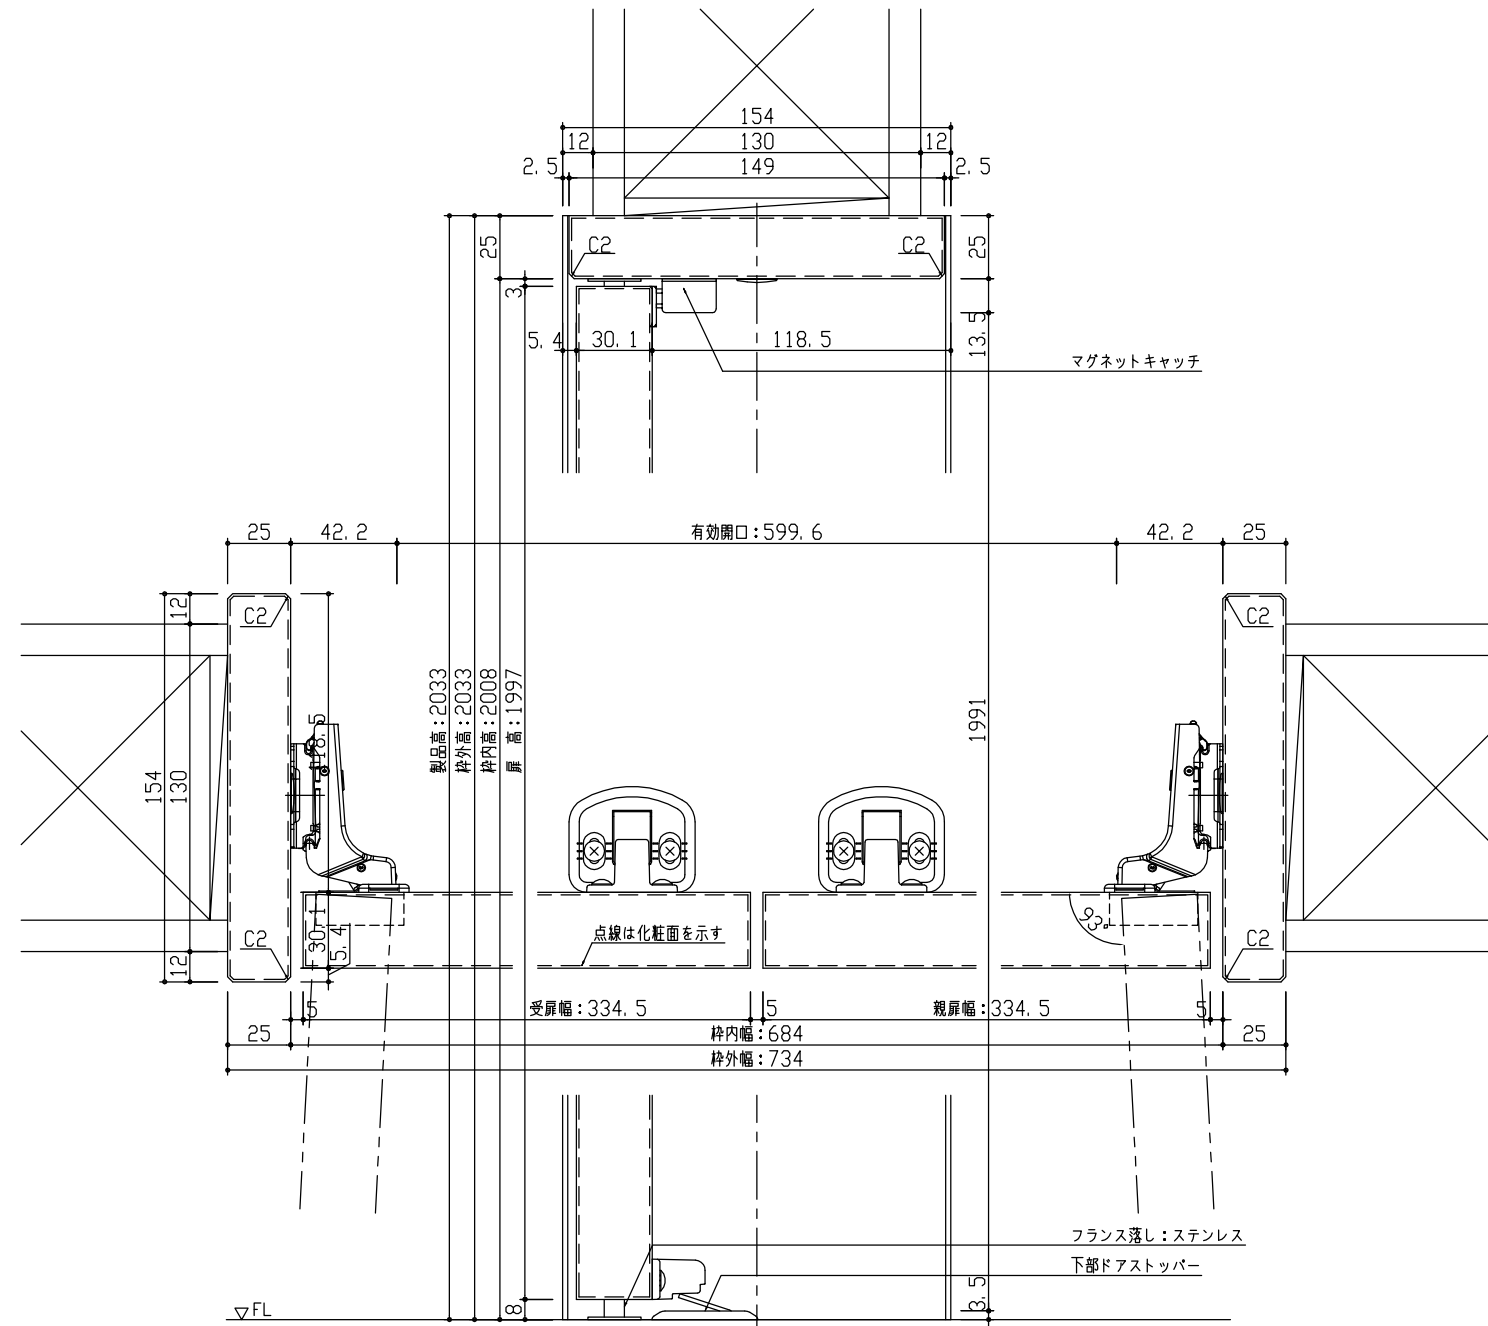

断面図

正面図

型 式	おもいやりシリーズ 収納開き戸 (両開き) 巾狭 Aデザイン 固定枠154 734幅 2033高 右吊元		
仕 上 げ	扉 パネル:	オレフィンシート	
	扉 採光部:	枠 : オレフィンシート	
把 手	収納開き戸用引手 空錠 (Tシルバー)		
沓 摺			
品 番	固定枠154	AG2G2-13	■(R-L)NN × 1
	親扉	AD1GAN-12	■(R-L)C × 1
	受扉	AD1VAN-12	■(R-L)C × 1
	ストッパー	VA881-(ZH-ZD-ZC-ZB)S	× 2
	引手	VDDF1-ZTV	× 2
	本締錠	RP7MS-ZN	× 1
備 考	美和ロック本締錠 表示錠 (扉下端) : 1128		

第 1 版	No.	改 訂 履 歴		承認	確認	作成	縮 尺
制定日 2022.06.21	△	.	.				1 / 3
改訂日 2022.06.21	△	.	.				1 / 25
	△	.	.				

名称	おもいやりシリーズ	件名		頁	
品番		建具			
図名	三面図				
FILE	OM-SRY-A-K154-734-2033-美表				