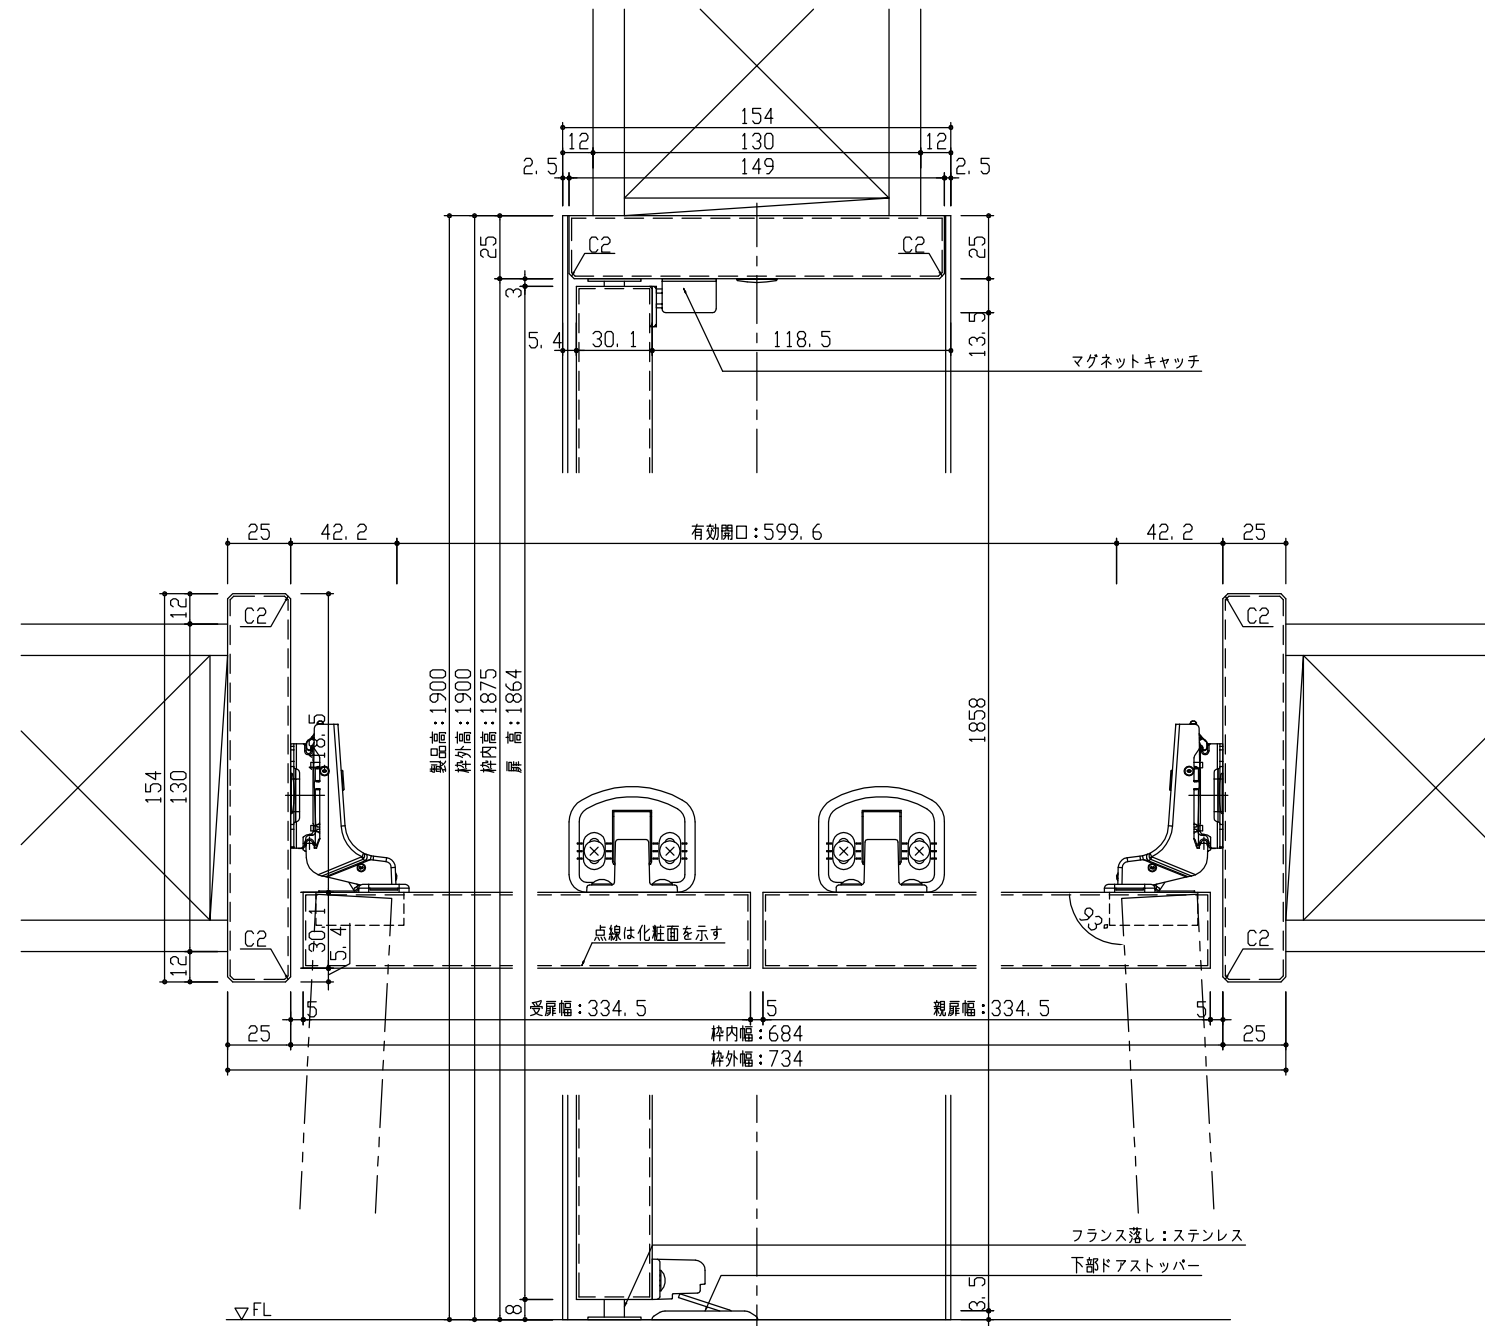

断面図

正面図

型 式	おもいやりシリーズ 収納開き戸 (両開き) 巾狭 Aデザイン 固定枠154 734幅 1900高 右吊元		
仕 上 げ	扉 パネル: オレフィンシート		
	扉 採光部: 枠 : オレフィンシート		
把 手	収納開き戸用引手 空錠 (Tシルバー)		
沓 摺			
品 番	固定枠154	AG2G2-B3■(R-L)NN × 1	
	親扉	AD1GAN-B2■(R-L)F × 1	
	受扉	AD1VAN-B2■(R-L)F × 1	
	ストッパー	VA881-(ZH-ZD-ZC-ZB)S × 2	
	引手	VDDF1-ZTV × 2	
	本締錠	RP7F5-ZTV × 1	
備 考	簡易本締錠 表示錠 (扉下端) : 1128		

DAIKEN

第 1 版	No.	改 訂 履 歴		承認	確認	作成	縮 尺
制定日 2022.06.21	△	.	.				1 / 3
改訂日 2022.06.21	△	.	.				1 / 25
	△	.	.				

名称	おもいやりシリーズ	件名	
品番		建具	
図名	三面図		
FILE	OM-SRY-A-K154-734-1900-簡表		