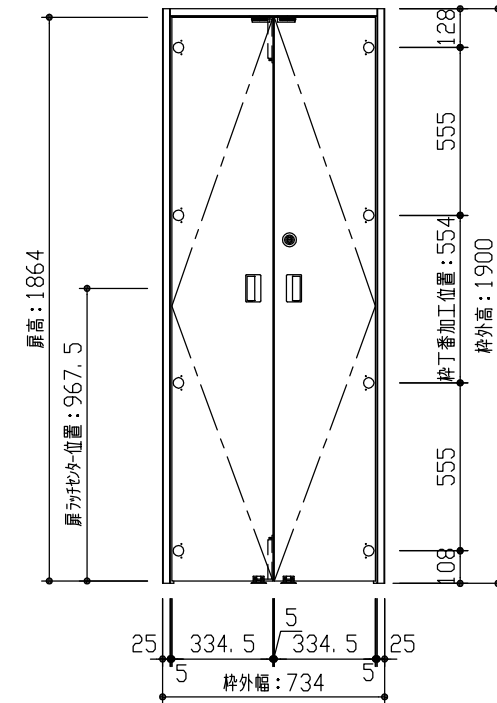

断面図

正面図

型 式	おもいやりシリーズ 収納開き戸 (両開き) 巾狭 Aデザイン 固定枠154 734幅 1900高 右吊元		
仕 上 げ	扉 パネル: オレフィンシート		
	扉 採光部: 枠 : オレフィンシート		
把 手	収納開き戸用引手 空錠 (Tシルバー)		
沓 摺			
品 番	固定枠154	AG2G2-B3■(R-L)NN × 1	
	親扉	AD1GAN-B2■(R-L)F × 1	
	受扉	AD1VAN-B2■(R-L)F × 1	
	ストッパー	VA881-(ZH-ZD-ZC-ZB)S × 2	
	引手	VDDF1-ZTV × 2	
	本締錠	RP7F5-ZTV × 1	
備 考	簡易本締錠 表示錠 (扉下端) : 1128		

DAIKEN

第 1 版	No.	改 訂 履 歴		承認	確認	作成	縮 尺
制定日 2022.06.21	△	.	.				1 / 3
改訂日 2022.06.21	△	.	.				1 / 25
	△	.	.				

名称	おもいやりシリーズ	件名	
品番		建具	
図名	三面図		
FILE	OM-SRY-A-K154-734-1900-簡表		