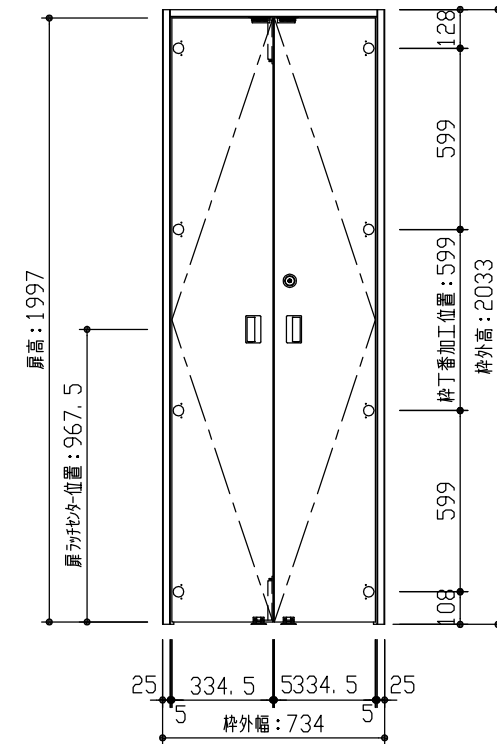

断面図

正面図

型 式	おもいやりシリーズ 収納開き戸 (両開き) 巾狭 Aデザイン 固定枠113 734幅 2033高 右吊元		
仕 上 げ	扉 パネル:	オレフィンシート	
	扉 採光部:	枠 : オレフィンシート	
把 手	収納開き戸用引手 空錠 (Tシルバー)		
沓 摺			
品 番	固定枠113	AG2G9-13■(R-L)NN × 1	
	親扉	AD1GAN-12■(R-L)C × 1	
	受扉	AD1VAN-12■(R-L)C × 1	
	ストッパー	VA881-(ZH-ZD-ZC-ZB)S × 2	
	引手	VDDF1-ZTV × 2	
	本締錠	RP7MG-ZN × 1	
備 考	美和ロック本締錠 シリンダー錠 (扉下端) : 1128		

DAIKEN

第 1 版	No.	改 訂 履 歴		承認	確認	作成	縮 尺
制定日 2022.06.21	△	.	.				1 / 3
改訂日 2022.06.21	△	.	.				1 / 25
	△	.	.				

名称	おもいやりシリーズ	件名		頁	
品番		建具			
図名	三面図				
FILE	OM-SRY-A-K113-734-2033-美シ				