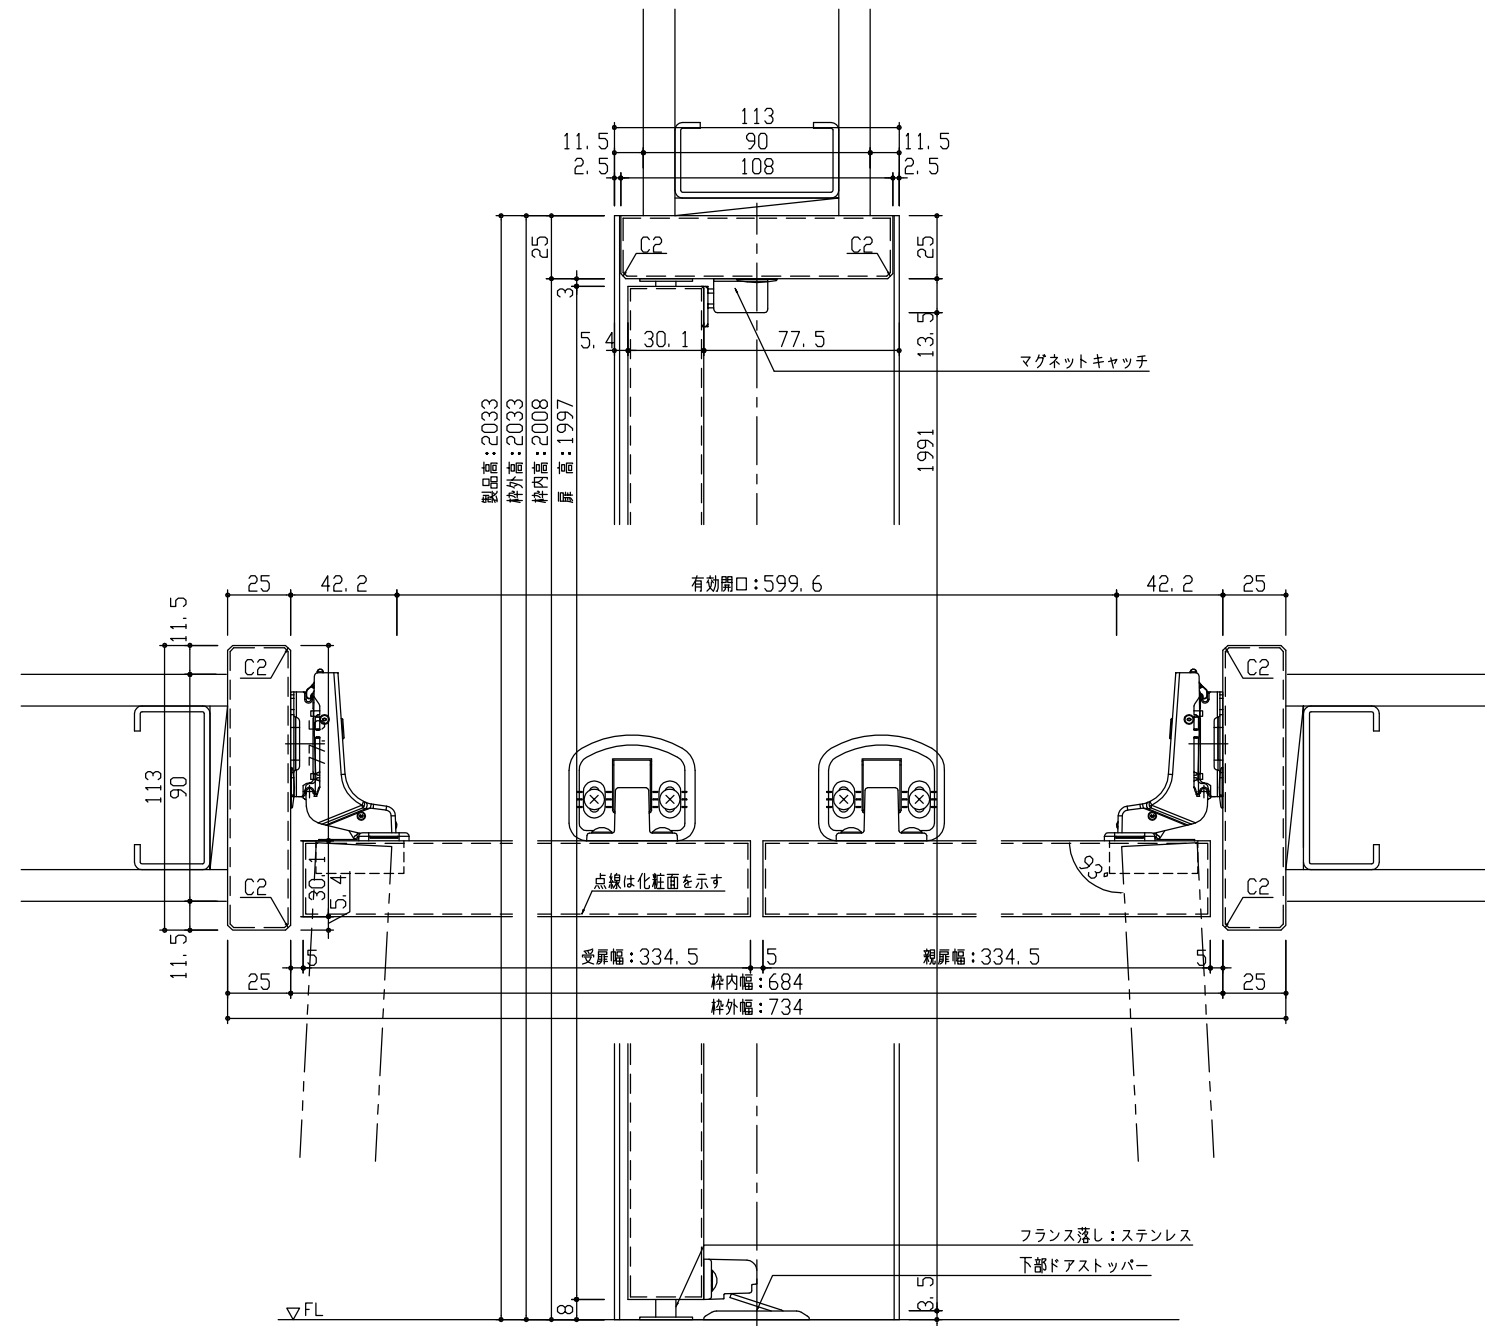

断面図

正面図

型 式	おもいやりシリーズ 収納開き戸 (両開き) 巾狭 Aデザイン 固定枠113 734幅 2033高 右吊元		
仕 上 げ	扉 パネル:	オレフィンシート	
	扉 採光部:	枠 : オレフィンシート	
把 手	収納開き戸用引手 空錠 (Tシルバー)		
沓 摺			
品 番	固定枠113	AG2G9-13■(R-L)NN × 1	
	親扉	AD1GAN-12■(R-L)C × 1	
	受扉	AD1VAN-12■(R-L)C × 1	
	ストッパー	VA881-(ZH-ZD-ZC-ZB)S × 2	
	引手	VDDF1-ZTV × 2	
	本締錠	RP7MG-ZN × 1	
備 考	美和ロック本締錠 シリンダー錠 (扉下端) : 1128		

DAIKEN

第 1 版	No.	改 訂 履 歴		承認	確認	作成	縮 尺
制定日 2022.06.21	△	.	.				1 / 3
改訂日 2022.06.21	△	.	.				1 / 25
	△	.	.				

名称	おもいやりシリーズ	件名		頁	
品番		建具			
図名	三面図				
FILE	OM-SRY-A-K113-734-2033-美シ				