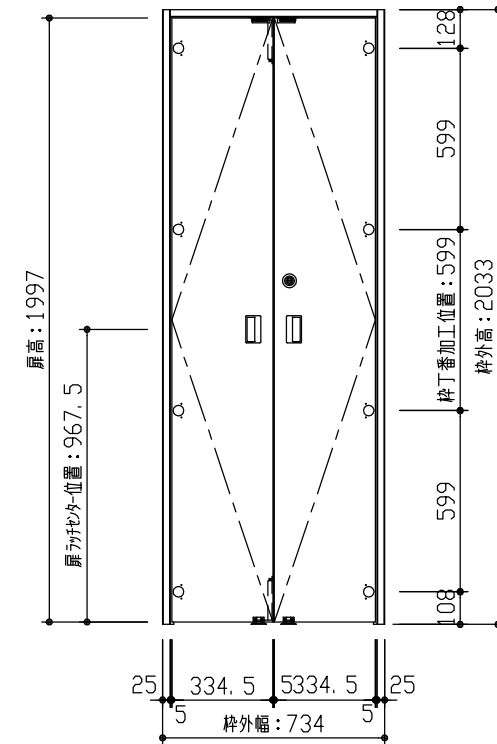

断面図

正面図

型 式	おもいやりシリーズ 収納開き戸 (両開き) 巾狭 Aデザイン 固定枠113 734幅 2033高 右吊元		
仕 上 げ	扉 パネル:	オレフィンシート	
	扉 採光部:	枠 : オレフィンシート	
把 手	収納開き戸用引手 空錠 (Tシルバー)		
沓 摺			
品 番	固定枠113	AG2G9-13■(R-L)NN × 1	
	親扉	AD1GAN-12■(R-L)F × 1	
	受扉	AD1VAN-12■(R-L)F × 1	
	ストッパー	VA881-(ZH-ZD-ZC-ZB)S × 2	
	引手	VDDF1-ZTV × 2	
	本締錠	RP7F5-ZTV × 1	
備 考	簡易本締錠 表示錠 (扉下端) : 1128		

第 1 版	No.	改 訂 履 歴		承認	確認	作成	縮 尺
制定日 2022.06.21	△	.	.				1 / 3
改訂日 2022.06.21	△	.	.				1 / 25
	△	.	.				

名称	おもいやりシリーズ		件名		頁
品番			建具		
図名	三面図				
FILE	OM-SRY-A-K113-734-2033-簡表				