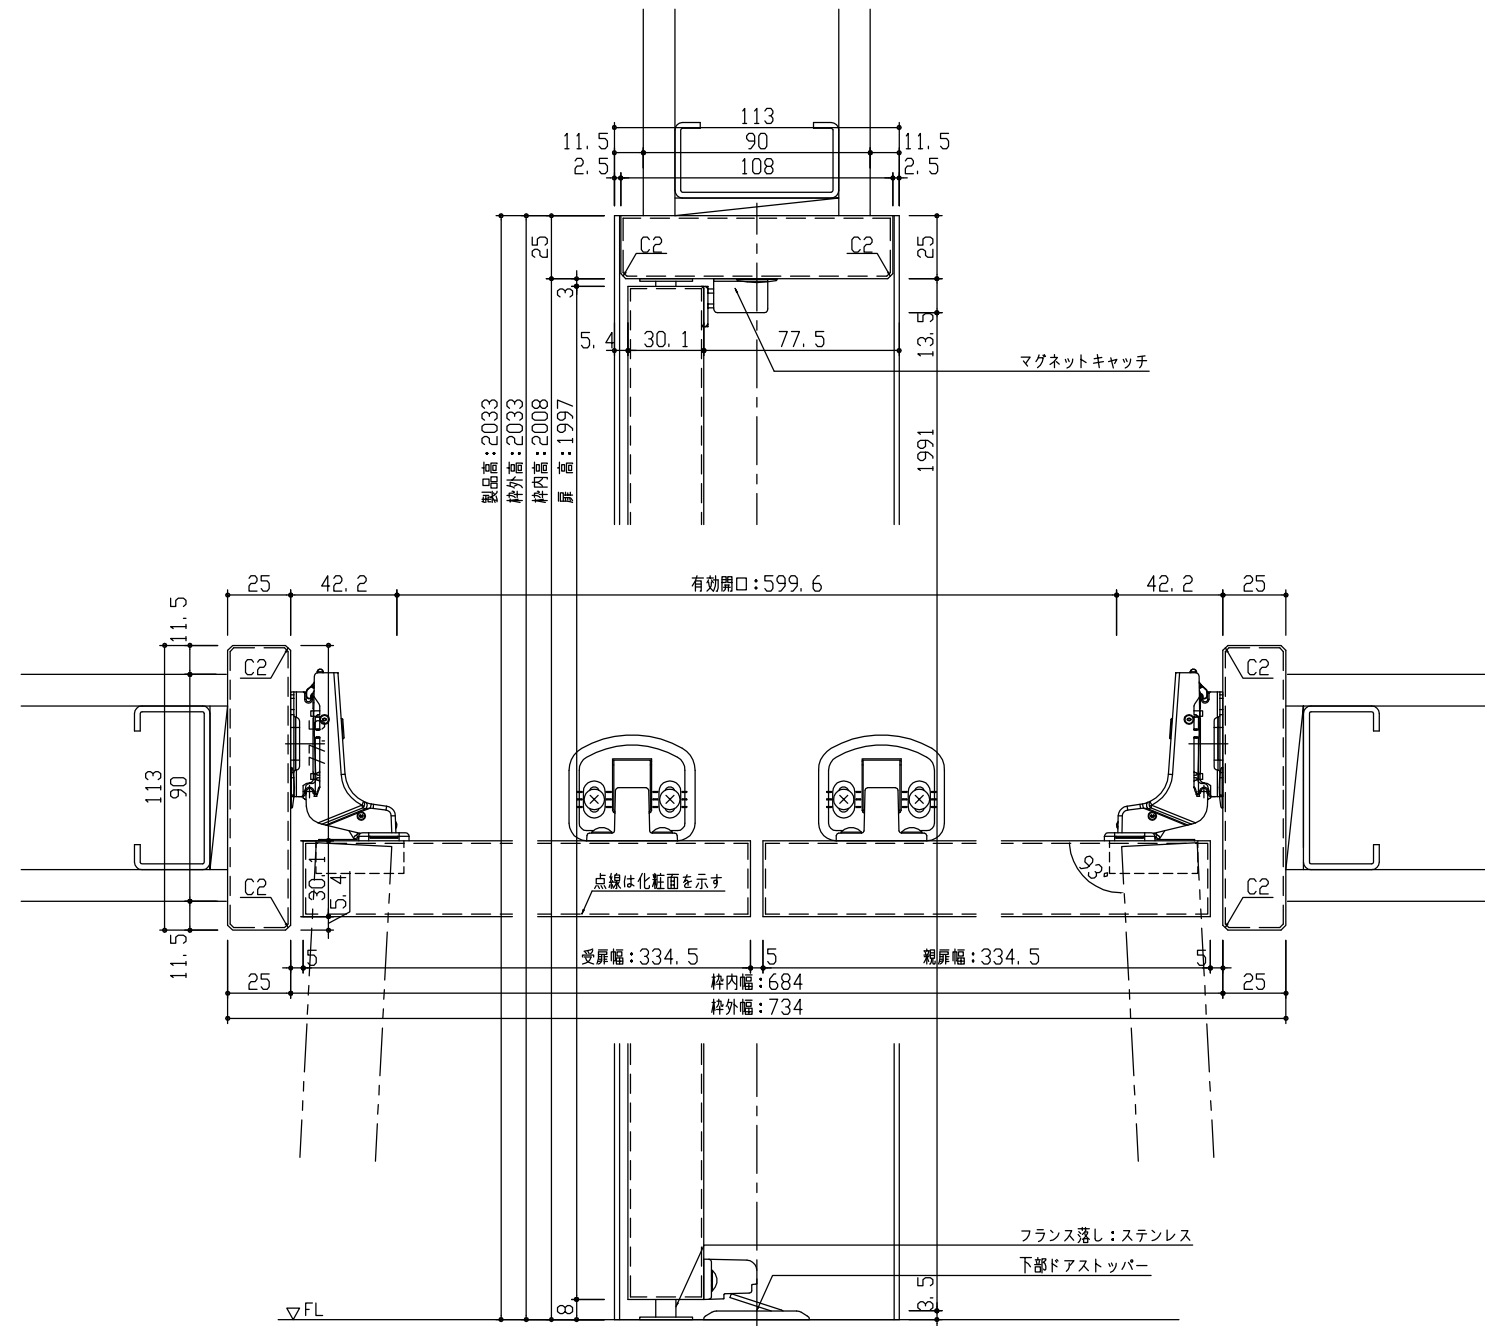

断面図

正面図

型 式	おもいやりシリーズ 収納開き戸 (両開き) 巾狭 Aデザイン 固定枠113 734幅 2033高 右吊元		
仕 上 げ	扉 パネル:	オレフィンシート	
	扉 採光部:	枠 : オレフィンシート	
把 手	収納開き戸用引手 空錠 (Tシルバー)		
沓 摺			
品 番	固定枠113	AG2G9-13■(R-L)NN × 1	
	親扉	AD1GAN-12■(R-L)F × 1	
	受扉	AD1VAN-12■(R-L)F × 1	
	ストッパー	VA881-(ZH-ZD-ZC-ZB)S × 2	
	引手	VDDF1-ZTV × 2	
	本締錠	RP7F5-ZTV × 1	
備 考	簡易本締錠 表示錠 (扉下端) : 1128		

第 1 版	No.	改 訂 履 歴		承認	確認	作成	縮 尺
制定日 2022.06.21	△	.	.				1 / 3
改訂日 2022.06.21	△	.	.				1 / 25
	△	.	.				

名称	おもいやりシリーズ		件名		頁
品番			建具		
図名	三面図				
FILE	OM-SRY-A-K113-734-2033-簡表				