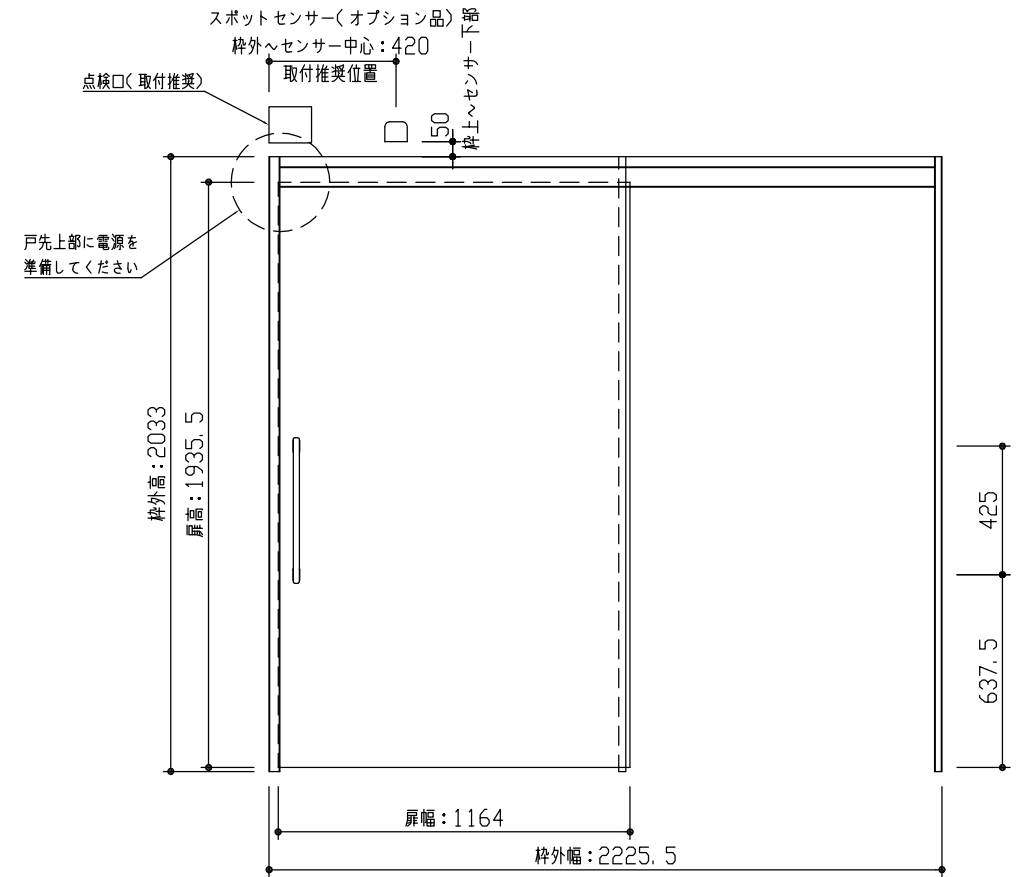

断面図

正面図

型 式	おもしろシリーズ アシストドア Aデザイン 固定枠125 2225.5幅 2033高 右引		
仕 上 げ	扉 パネル:	オレフィンシート	
	扉 採光部:	枠 : オレフィンシート	
把 手	スリムにぎりバー (ホワイト・クリア・ミディアム・ダーク)		
敷 居			
品 番	固定枠125	特) AG2Y6-11 ■■ (R-L) NN × 1	
	レールセット	AG5SY-101F × 1	
	扉	AD1YAN-11 ■■ FG × 1	
	引手	RC5D3-(10-14-12-13)V × 1	
備 考	スポットセンサー AG5H0(1-2) × 1 (オプション品)		

第 1 版	No.	改 訂 履 歴	承認	確認	作成	縮 尺
制定日 2022.06.21	△	..				1 / 3
改訂日 2022.06.21	△	..				1 / 25
	△	..				

名称	おもしろシリーズ	件名		頁	
品番		建具			
図名	三面図				
FILE	OM-AS-A-K125-2225_5-2033-空				