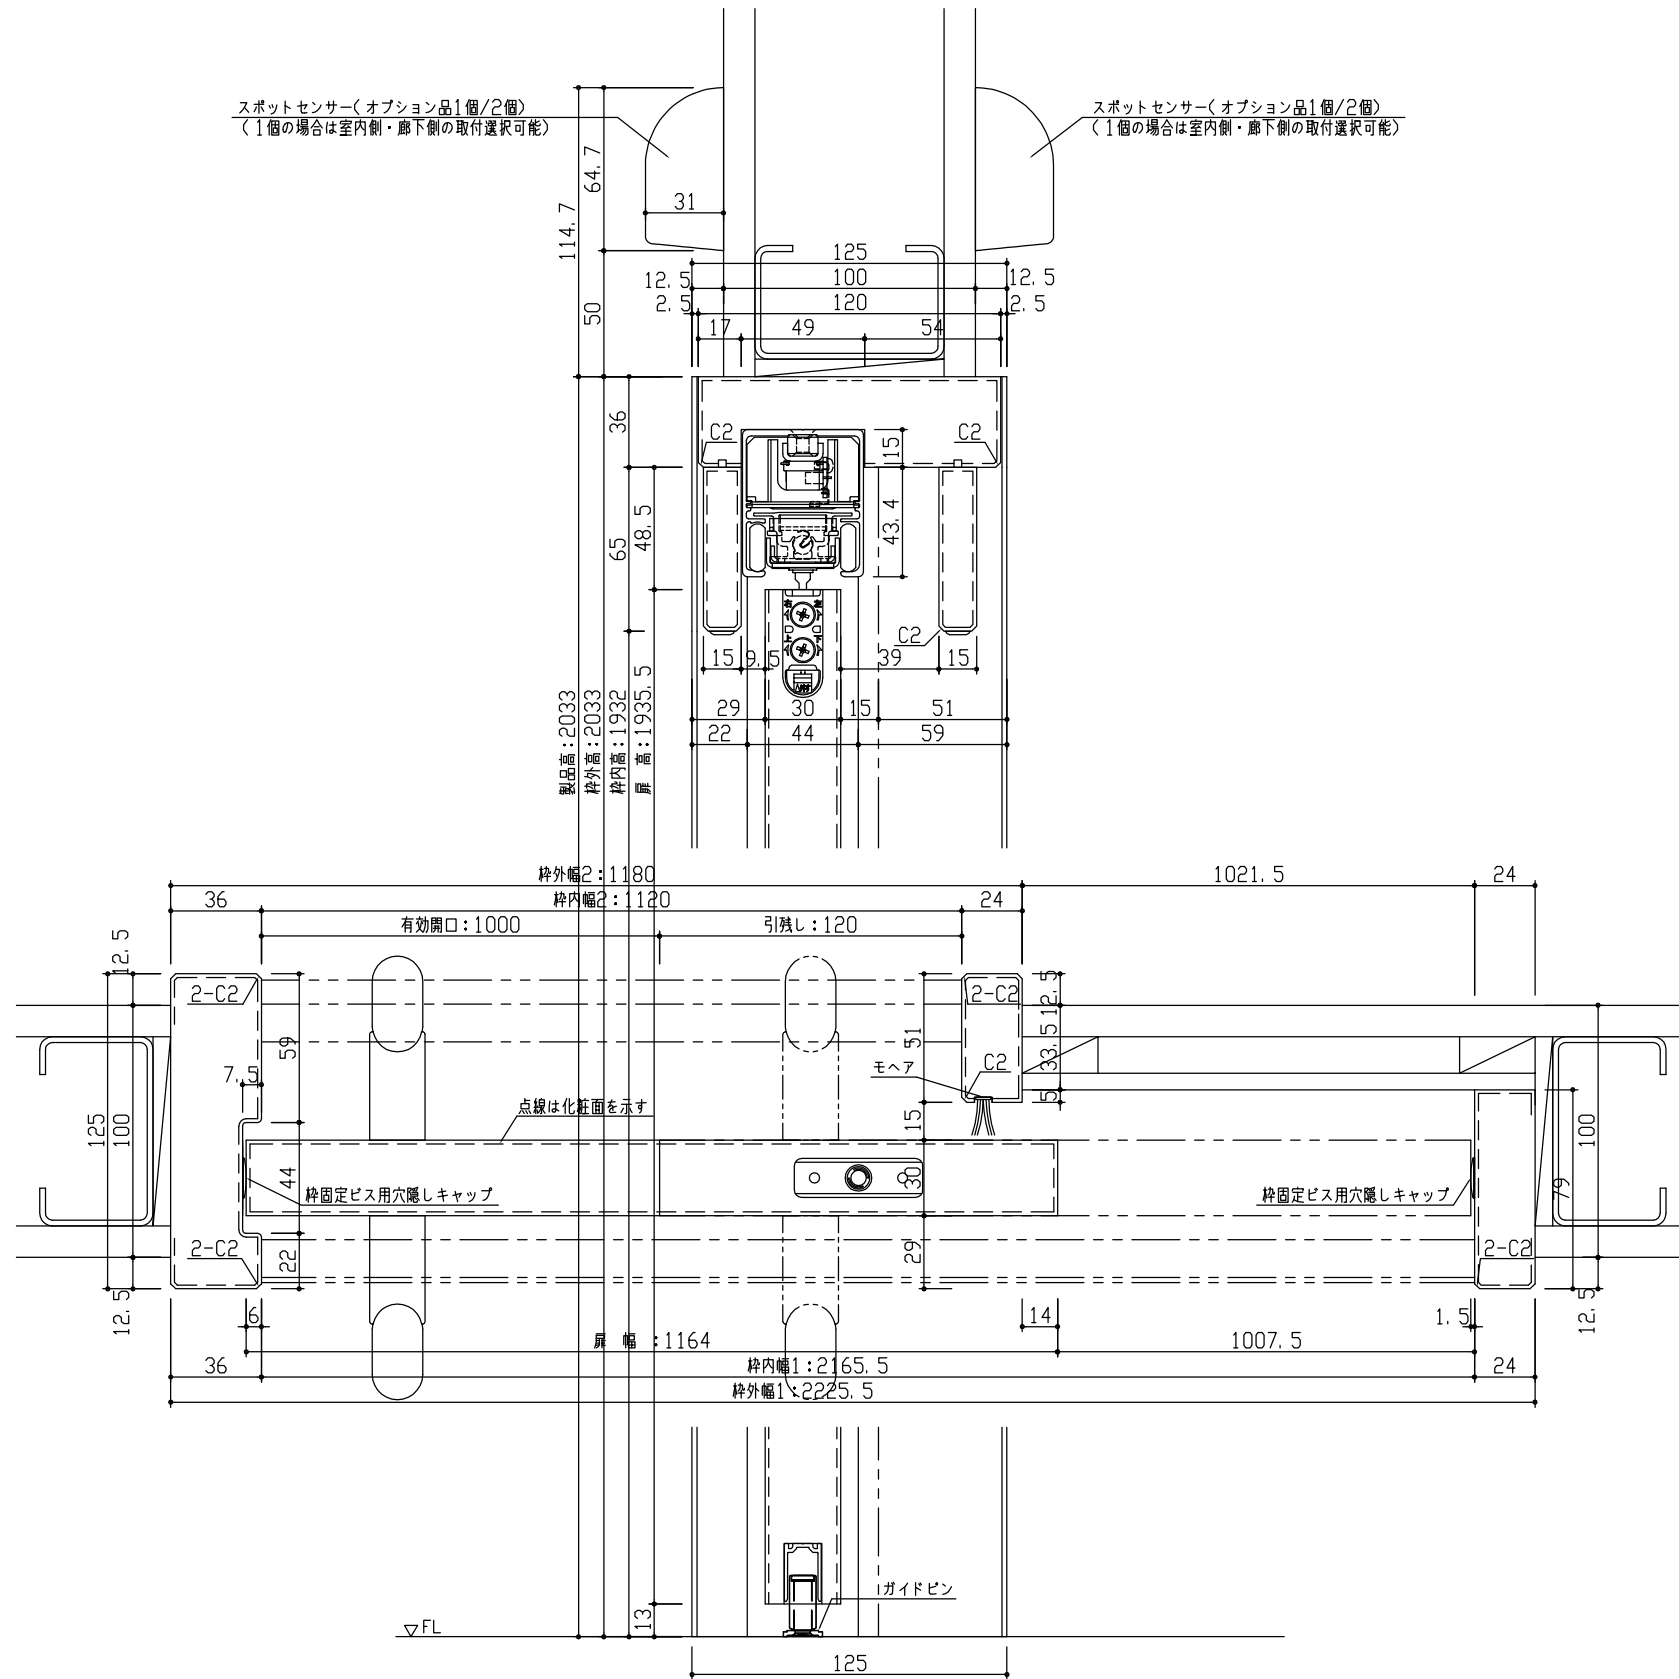

断面図

正面図

型 式	おもしろシリーズ アシストドア Aデザイン 固定枠125 2225.5幅 2033高 右引		
仕 上 げ	扉 パネル:	オレフィンシート	
	扉 採光部:	枠 : オレフィンシート	
把 手	スリムにぎりバー (ホワイト・クリア・ミディアム・ダーク)		
敷 居			
品 番	固定枠125	特) AG2Y6-11 ■■ (R-L) NN × 1	
	レールセット	AG5SY-101F × 1	
	扉	AD1YAN-11 ■■ FG × 1	
	引手	RC5D3-(10-14-12-13)V × 1	
備 考	スポットセンサー AG5H0(1-2) × 1 (オプション品)		

第 1 版	No.	改 訂 履 歴	承認	確認	作成	縮 尺
制定日 2022.06.21	△	..				1 / 3
改訂日 2022.06.21	△	..				1 / 25
	△	..				

名称	おもしろシリーズ	件名		頁	
品番		建具			
図名	三面図				
FILE	OM-AS-A-K125-2225_5-2033-空				