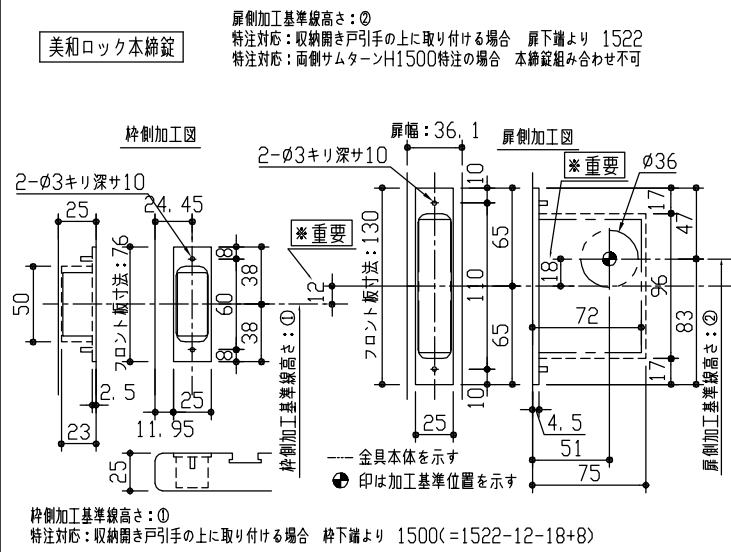

2000高 詳細図

2000高 枠

2000高 扉

2000高 錠加工位置図

DAIKEN

第 1 版	No.	改訂履歴	承認	確認	作成	縮尺	名称	おもいやりキッズシリーズ リビングドア	件名	頁
制定日 2018.06.21	△					1 / 15	品番	収納開き戸 片開き・両開き<親扉> (戸先クッション仕様)	建具	
改訂日	△					1 / 3	図名	丁番・ラッチ 加工位置詳細図 おもいやり丁番 2000高		
	△						FILE	おもいやりキッズ 丁番・錠加工 詳細図 (収納開き戸) 戸先クッション		