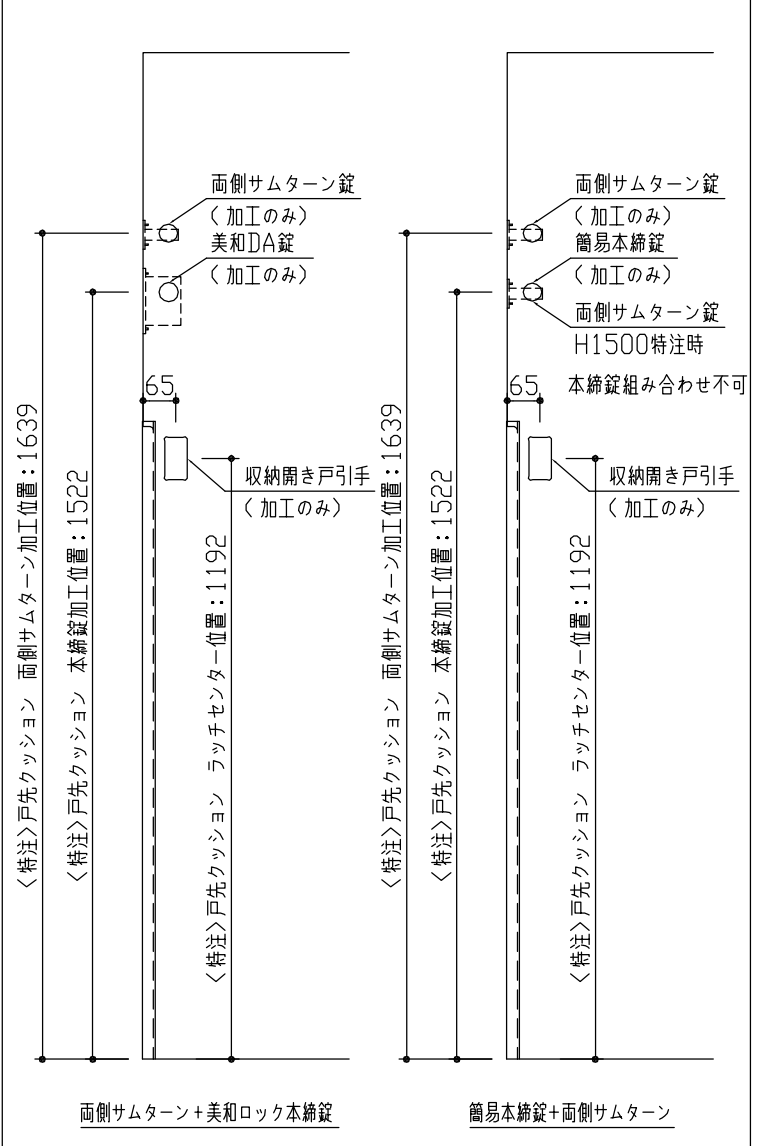

2000高 詳細図

2000高 枠

2000高 扉

2000高 錠加工位置図

DAIKEN

第 1 版	No.	改訂履歴	承認	確認	作成	縮尺	名称	おもいやりキッズシリーズ リビングドア	件名	頁
制定日 2018.06.21	△					1 / 15	品番	収納開き戸 片開き・両開き<親扉> (戸先クッション仕様)	建具	
改訂日	△					1 / 3	図名	丁番・ラッチ 加工位置詳細図 おもいやり丁番 2000高		
	△						FILE	おもいやりキッズ 丁番・錠加工 詳細図 (収納開き戸) 戸先クッション		