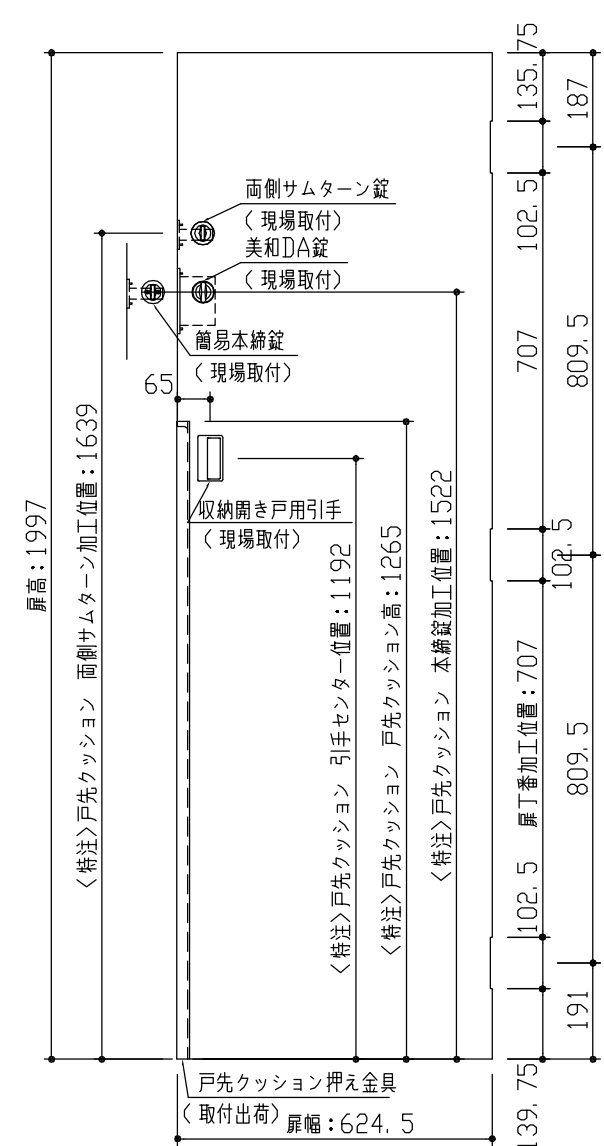

2000高 詳細図

2000高 枠

2000高 扉

2000高 錠加工位置図

DAIKEN

第 1 版	No.	改訂履歴	承認	確認	作成	縮尺	名称	おもいやりキッズシリーズ リビングドア	件名	頁
制定日 2018.06.21	△					1 / 15	品番	収納開き戸 片開き・両開き<親扉> (戸先クッション仕様)	建具	
改訂日	△					1 / 3	図名	丁番・ラッチ 加工位置詳細図 おもいやり丁番 2000高		
	△						FILE	おもいやりキッズ 丁番・錠加工 詳細図 (収納開き戸) 戸先クッション		