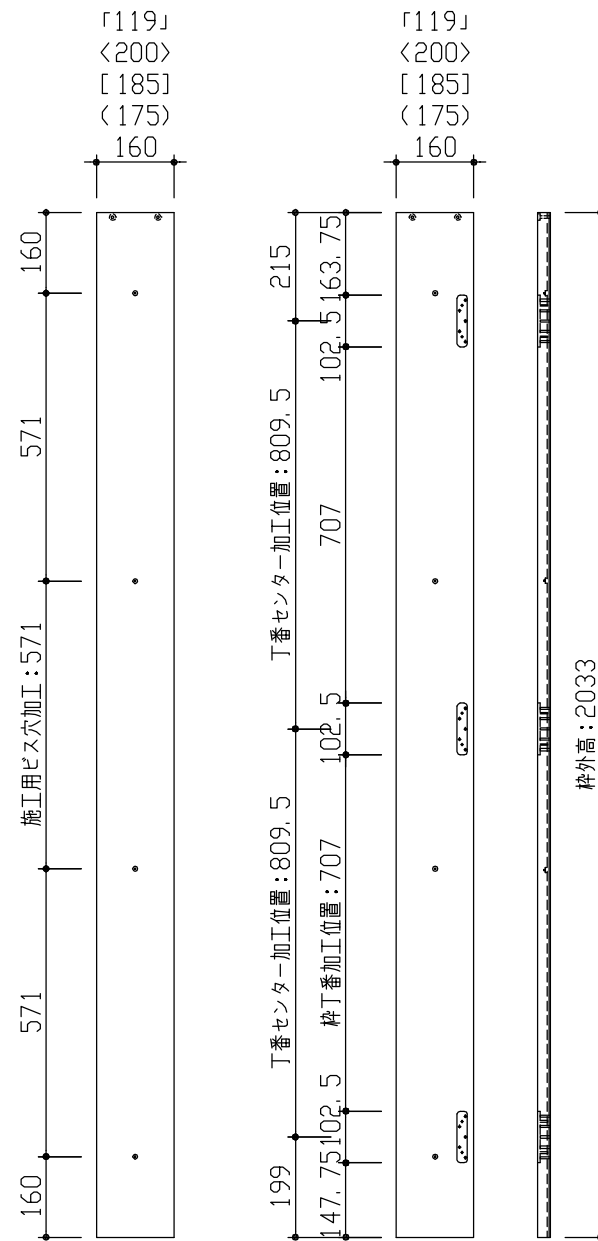

2000高 詳細図

2000高 枠

2000高 扉

2000高 錠加工位置図

DAIKEN

第 1 版	No.	改訂履歴	承認	確認	作成	縮尺	名称	おもいやりキッズシリーズ リビングドア	件名	頁
制定日 2018.06.21	△					1 / 15	品番	収納開き戸 片開き・両開き<親扉> (戸先クッション仕様)	建具	
改訂日	△					1 / 3	図名	丁番・ラッチ 加工位置詳細図 おもいやり丁番 2000高		
	△						FILE	おもいやりキッズ 丁番・錠加工 詳細図 (収納開き戸) 戸先クッション		