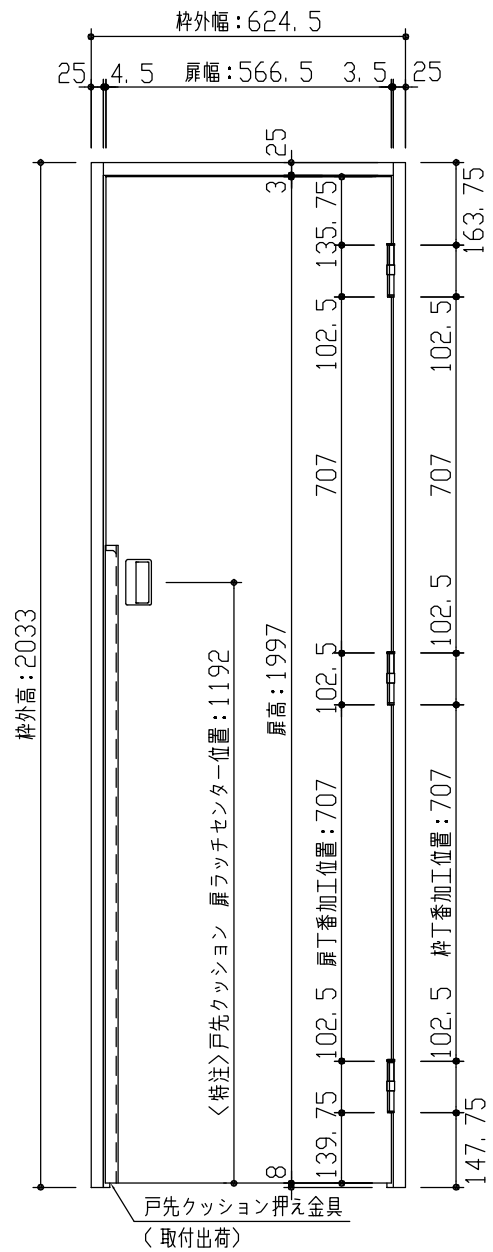

2000高 詳細図

2000高 枠

2000高 扉

2000高 錠加工位置図

DAIKEN

第 1 版	No.	改訂履歴	承認	確認	作成	縮尺	名称	おもいやりキッズシリーズ リビングドア	件名	頁
制定日 2018.06.21	△					1 / 15	品番	収納開き戸 片開き・両開き<親扉> (戸先クッション仕様)	建具	
改訂日	△					1 / 3	図名	丁番・ラッチ 加工位置詳細図 おもいやり丁番 2000高		
	△						FILE	おもいやりキッズ 丁番・錠加工 詳細図 (収納開き戸) 戸先クッション		