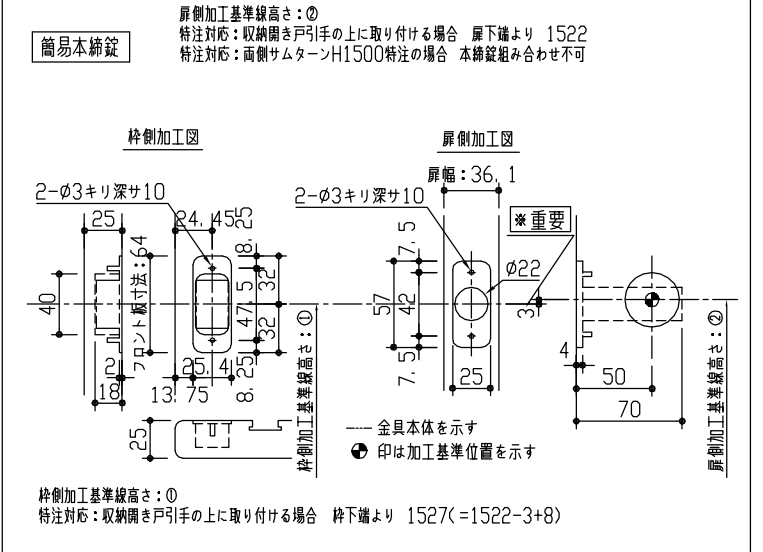

2000高 詳細図

2000高 枠

2000高 扉

2000高 錠加工位置図

DAIKEN

第 1 版	No.	改訂履歴	承認	確認	作成	縮尺	名称	おもいやりキッズシリーズ リビングドア	件名	頁
制定日 2018.06.21	△					1 / 15	品番	収納開き戸 片開き・両開き<親扉> (戸先クッション仕様)	建具	
改訂日	△					1 / 3	図名	丁番・ラッチ 加工位置詳細図 おもいやり丁番 2000高		
	△						FILE	おもいやりキッズ 丁番・錠加工 詳細図 (収納開き戸) 戸先クッション		