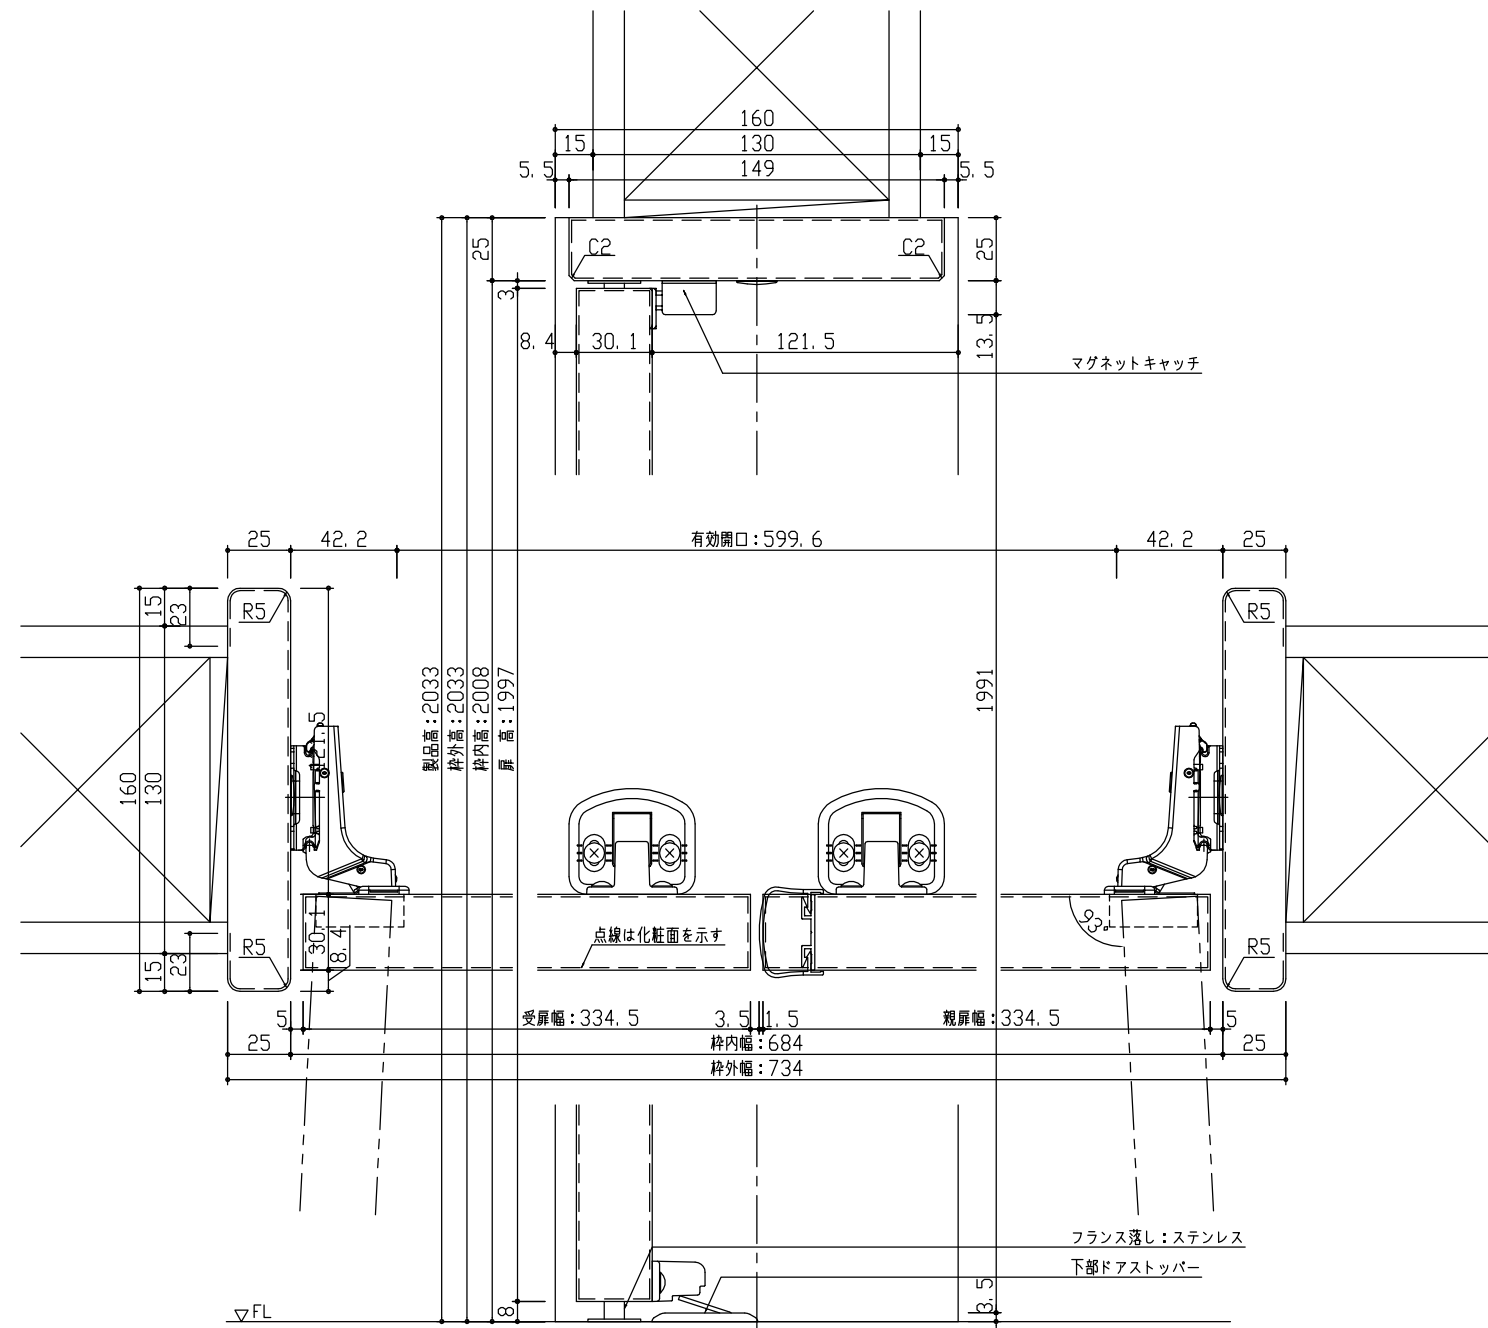

断面図

正面図

型 式	おもしろキッズシリーズ 収納開き戸 (両開き) 巾狭 Jデザイン 固定枠160 734幅 2033高 右吊元		
仕 上 げ	扉 パネル: オレフィンシート		
	扉 採光部: 枠 : オレフィンシート		
把 手	収納開き戸用引手 空錠 (Tシルバー)		
杓 摺			
品 番	固定枠160	AE2G2-13■(R-L)NN × 1	
	親扉	AJ1GJN-12■(R-L)RN × 1	
	受扉	AJ1VJN-12■(R-L)RY × 1	
	ストッパー	VA881-(ZH-ZD-ZC-ZB)S × 2	
	引手	VDDF1-ZTV × 2	
	サムターン錠	VA7F7-ZTV × 1	
備 考	両側サムターン錠 (扉下端) : 1609		

第 1 版	No.	改 訂 履 歴		承認	確認	作成	縮 尺
制定日 2022.06.21	△	.	.				1 / 3
改訂日 2022.06.21	△	.	.				1 / 25
	△	.	.				

名称	おもしろキッズシリーズ	件名	
品番		建具	
図名	三面図		
FILE	OK-SRY-J-K160-734-2033-両		