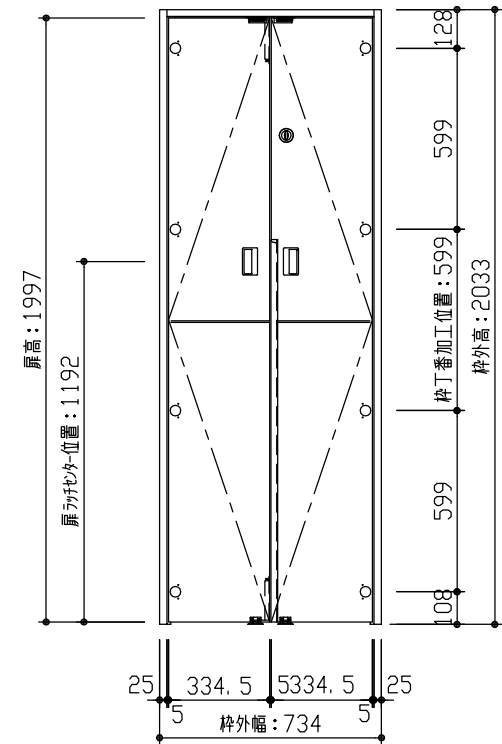

断面図

正面図

型 式	おもしろキッズシリーズ 収納開き戸 (両開き) 巾狭 Jデザイン 固定枠160 734幅 2033高 右吊元		
仕 上 げ	扉 パネル: オレフィンシート		
	扉 採光部: 枠 : オレフィンシート		
把 手	収納開き戸用引手 空錠 (Tシルバー)		
杓 摺			
品 番	固定枠160	AE2G2-13■(R-L)NN × 1	
	親扉	AJ1GJN-12■(R-L)RN × 1	
	受扉	AJ1VJN-12■(R-L)RY × 1	
	ストッパー	VA881-(ZH-ZD-ZC-ZB)S × 2	
	引手	VDDF1-ZTV × 2	
	サムターン錠	VA7F7-ZTV × 1	
備 考	両側サムターン錠 (扉下端) : 1609		

第 1 版	No.	改 訂 履 歴		承認	確認	作成	縮 尺
制定日 2022.06.21	△	.	.				1 / 3
改訂日 2022.06.21	△	.	.				1 / 25
	△	.	.				

名称	おもしろキッズシリーズ	件名	
品番		建具	
図名	三面図		
FILE	OK-SRY-J-K160-734-2033-両		