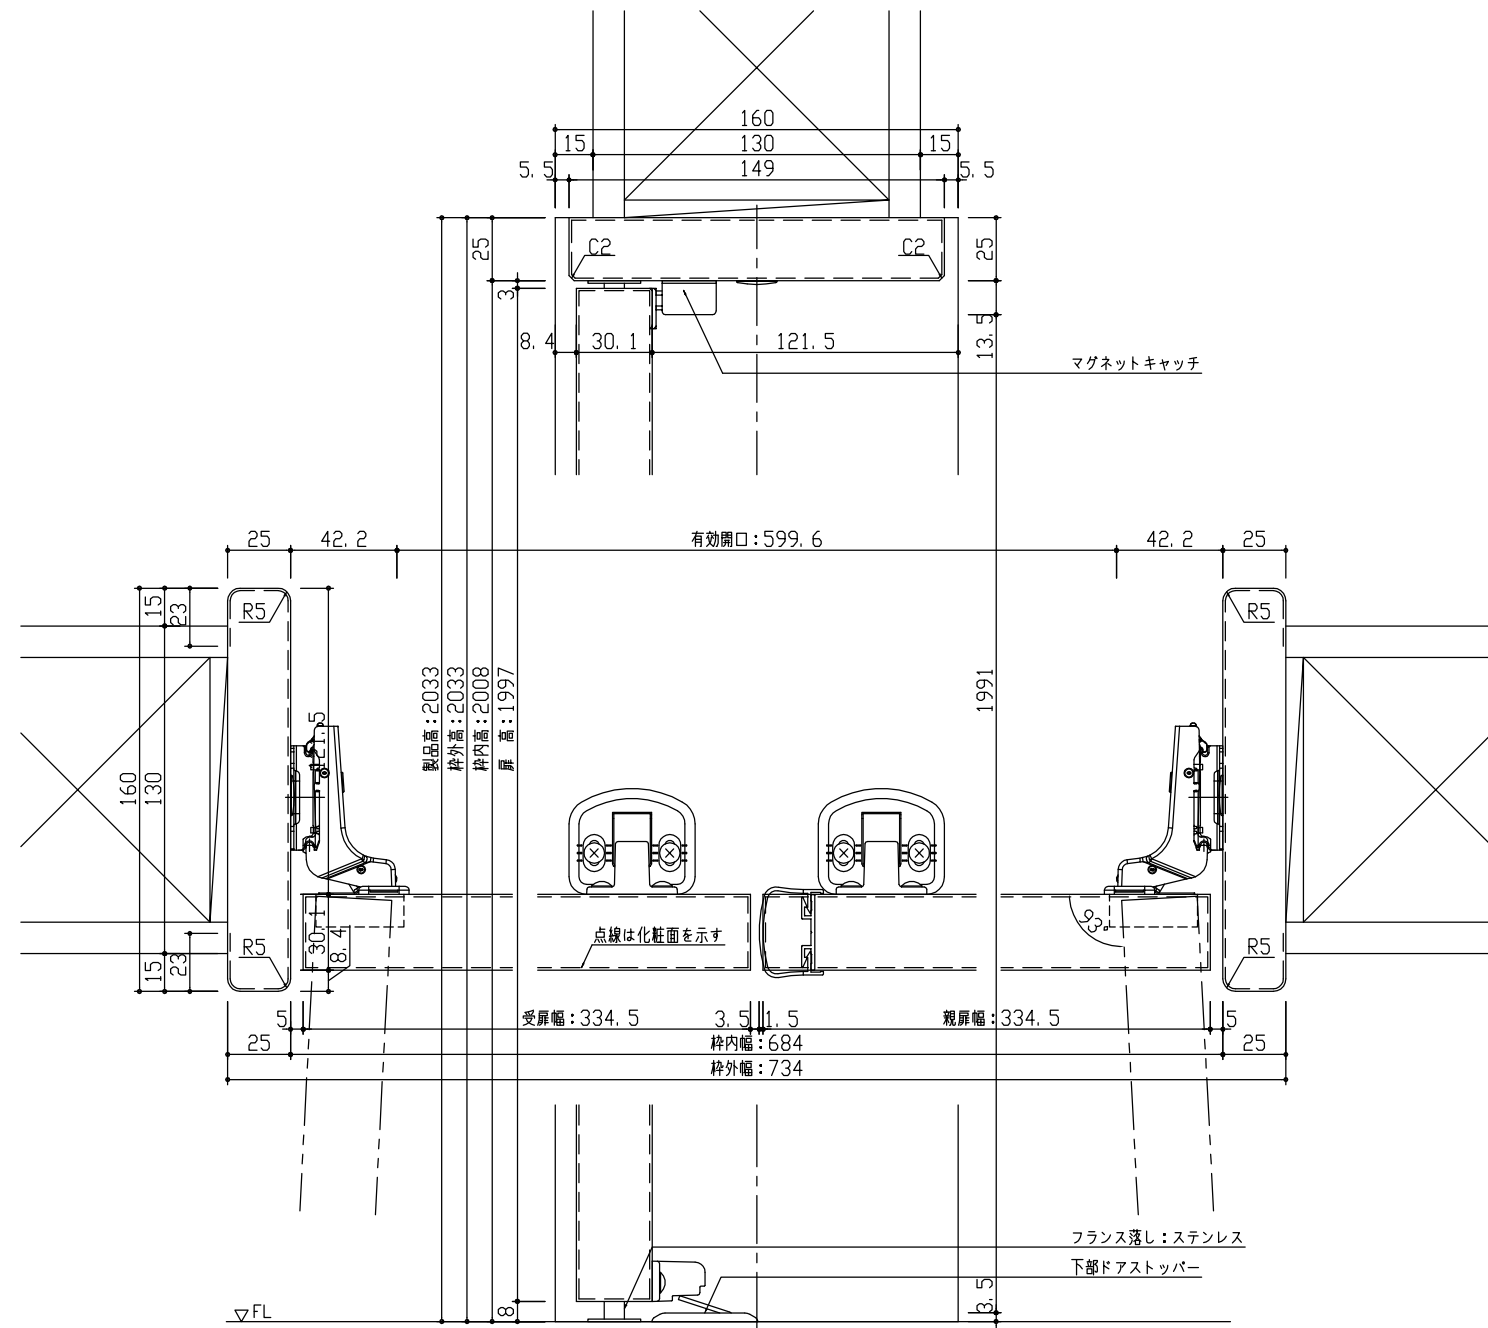

断面図

正面図

型 式	おもいやりキッズシリーズ 収納開き戸 (両開き) 巾狭 Jデザイン 固定枠160 734幅 2033高 右吊元		
仕 上 げ	扉 パネル: オレフィンシート		
	扉 採光部: 枠 : オレフィンシート		
把 手	収納開き戸用引手 空錠 (Tシルバー)		
査 摺			
品 番	固定枠160	AE2G2-13■(R-L)NN × 1	
	親扉	AJ1GJN-12■(R-L)JN × 1	
	受扉	AJ1VJN-12■(R-L)JY × 1	
	ストッパー	VA881-(ZH-ZD-ZC-ZB)S × 2	
	引手	VDDF1-ZTV × 2	
備 考			

第 1 版	No.	改 訂 履 歴		承認	確認	作成	縮 尺
制定日 2022.06.21	△	..					1 / 3
改訂日 2022.06.21	△	..					1 / 25
	△	..					

名称	おもいやりキッズシリーズ	件名		頁	
品番		建具			
図名	三面図				
FILE	OK-SRY-J-K160-734-2033-空				