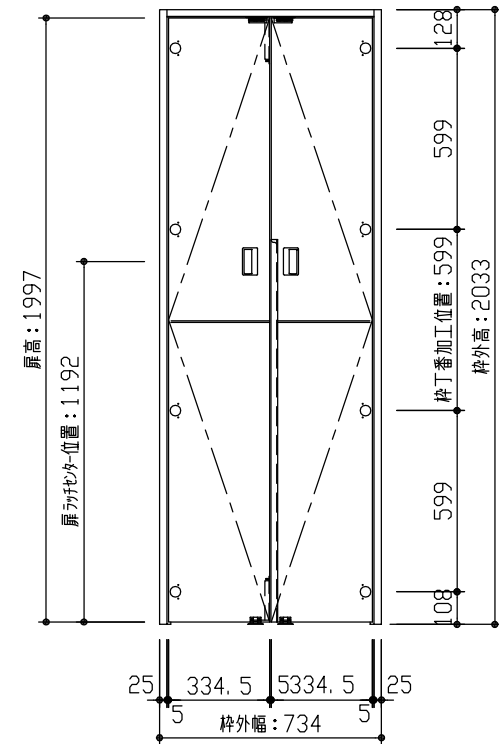

断面図

正面図

型 式	おもいやりキッズシリーズ 収納開き戸 (両開き) 巾狭 Jデザイン 固定枠160 734幅 2033高 右吊元		
仕 上 げ	扉 パネル: オレフィンシート		
	扉 採光部: 枠 : オレフィンシート		
把 手	収納開き戸用引手 空錠 (Tシルバー)		
査 摺			
品 番	固定枠160	AE2G2-13■(R-L)NN × 1	
	親扉	AJ1GJN-12■(R-L)JN × 1	
	受扉	AJ1VJN-12■(R-L)JY × 1	
	ストッパー	VA881-(ZH-ZD-ZC-ZB)S × 2	
	引手	VDDF1-ZTV × 2	
備 考			

第 1 版	No.	改 訂 履 歴		承認	確認	作成	縮 尺
制定日 2022.06.21	△	..					1 / 3
改訂日 2022.06.21	△	..					1 / 25
	△	..					

名称	おもいやりキッズシリーズ	件名		頁	
品番		建具			
図名	三面図				
FILE	OK-SRY-J-K160-734-2033-空				