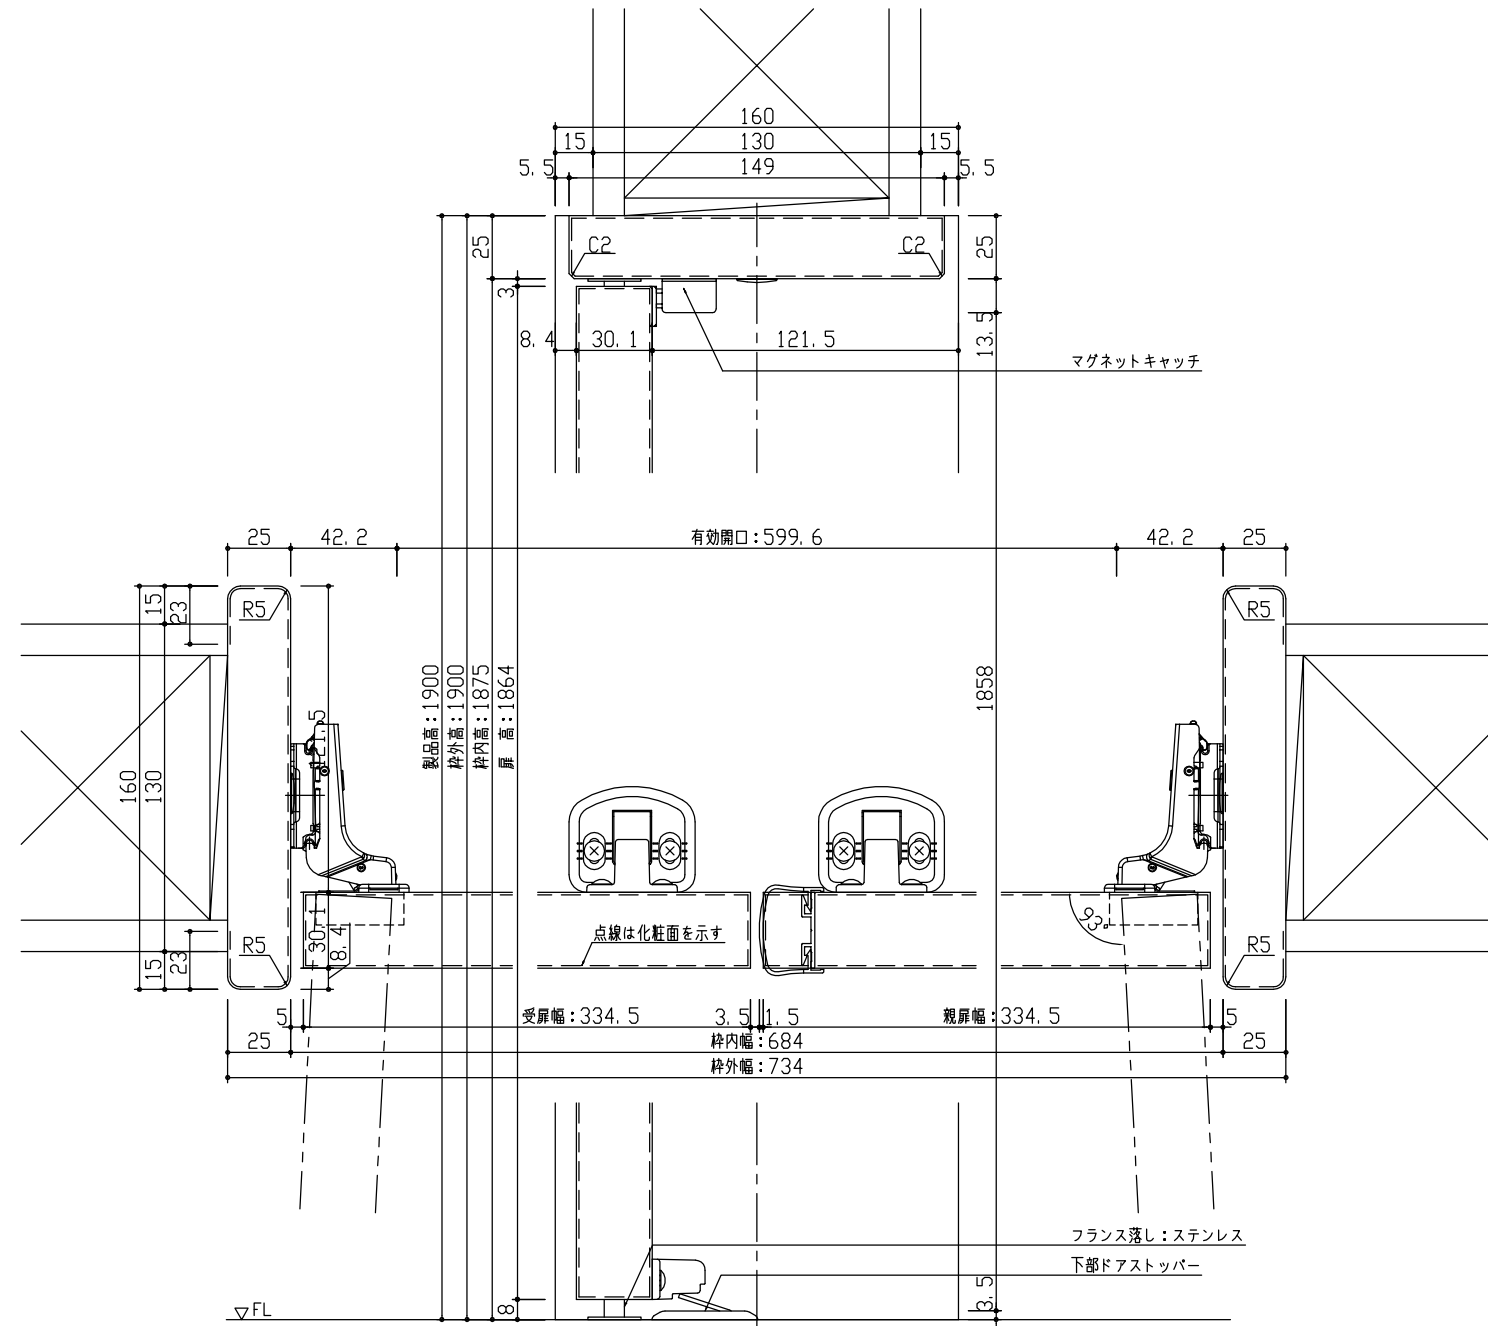

断面図

正面図

型 式	おもしろキッズシリーズ 収納開き戸 (両開き) 巾狭 Jデザイン 固定枠160 734幅 1900高 右吊元		
仕 上 げ	扉 パネル:	オレフィンシート	
	扉 採光部:	枠 : オレフィンシート	
把 手	収納開き戸用引手 空錠 (Tシルバー)		
沓 摺			
品 番	固定枠160	AE2G2-B3	(R-L)NN × 1
	親扉	AJ1GJN-B2	(R-L)RN × 1
	受扉	AJ1VJN-B2	(R-L)RY × 1
	ストッパー	VA881-(ZH-ZD-ZC-ZB)S	× 2
	引手	VDDF1-ZTV	× 2
	サムターン錠	VA7F7-ZTV	× 1
備 考	両側サムターン錠 (扉下端) : 1609		

第 1 版	No.	改 訂 履 歴		承認	確認	作成	縮 尺
制定日 2022.06.21	△	.	.				1 / 3
改訂日 2022.06.21	△	.	.				1 / 25
	△	.	.				

名称	おもしろキッズシリーズ	件名		頁	
品番		建具			
図名	三面図				
FILE	OK-SRY-J-K160-734-1900-両				