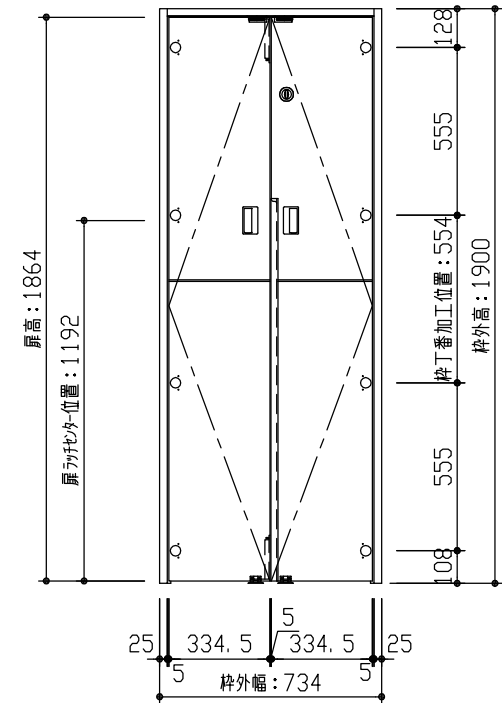

断面図

正面図

型 式	おもしろキッズシリーズ 収納開き戸 (両開き) 巾狭 Jデザイン 固定枠160 734幅 1900高 右吊元		
仕 上 げ	扉 パネル:	オレフィンシート	
	扉 採光部:	枠 : オレフィンシート	
把 手	収納開き戸用引手 空錠 (Tシルバー)		
沓 摺			
品 番	固定枠160	AE2G2-B3	(R-L)NN × 1
	親扉	AJ1GJN-B2	(R-L)RN × 1
	受扉	AJ1VJN-B2	(R-L)RY × 1
	ストッパー	VA881-(ZH-ZD-ZC-ZB)S	× 2
	引手	VDDF1-ZTV	× 2
	サムターン錠	VA7F7-ZTV	× 1
備 考	両側サムターン錠 (扉下端) : 1609		

第 1 版	No.	改 訂 履 歴		承認	確認	作成	縮 尺
制定日 2022.06.21	△	.	.				1 / 3
改訂日 2022.06.21	△	.	.				1 / 25
	△	.	.				

名称	おもしろキッズシリーズ	件名		頁	
品番		建具			
図名	三面図				
FILE	OK-SRY-J-K160-734-1900-両				