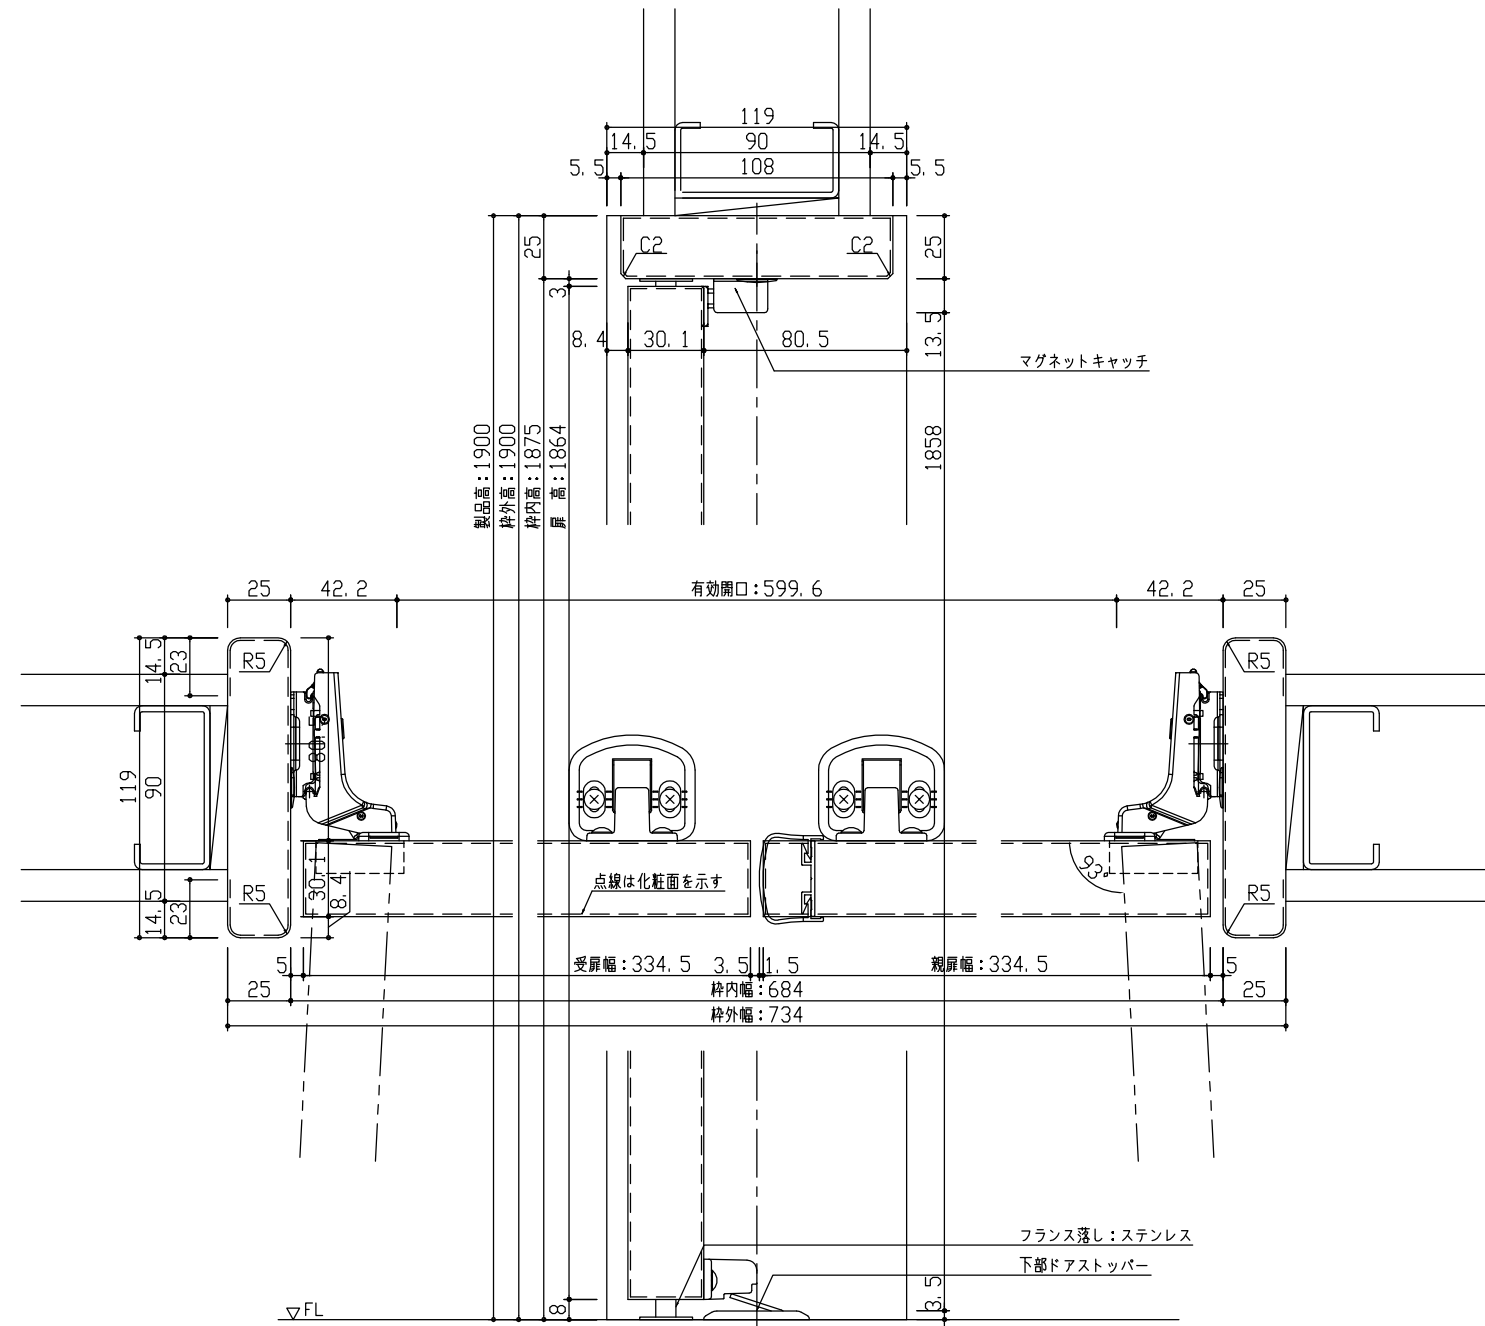

断面図

正面図

型 式	おもいやりキッズシリーズ 収納開き戸 (両開き) 巾狭 Jデザイン 固定枠119 734幅 1900高 右吊元		
仕 上 げ	扉 パネル:	オレフィンシート	
	扉 採光部:	枠 : オレフィンシート	
把 手	収納開き戸用引手 空錠 (Tシルバー)		
沓 摺			
品 番	固定枠119	AE2G9-B3	(R-L)NN × 1
	親扉	AJ1GJN-B2	(R-L)RN × 1
	受扉	AJ1VJN-B2	(R-L)RY × 1
	ストッパー	VA881-(ZH-ZD-ZC-ZB)S	× 2
	引手	VDDF1-ZTV	× 2
	サムターン錠	VA7F7-ZTV	× 1
備 考	両側サムターン錠 (扉下端) : 1609		

DAIKEN

第 1 版	No.	改 訂 履 歴	承認	確認	作成	縮 尺
制定日 2022.06.21	△	. .				1 / 3
改訂日 2022.06.21	△	. .				1 / 25

名称	おもいやりキッズシリーズ	件名	
品番		建具	
図名	三面図		
FILE	OK-SRY-J-K119-734-1900-両		