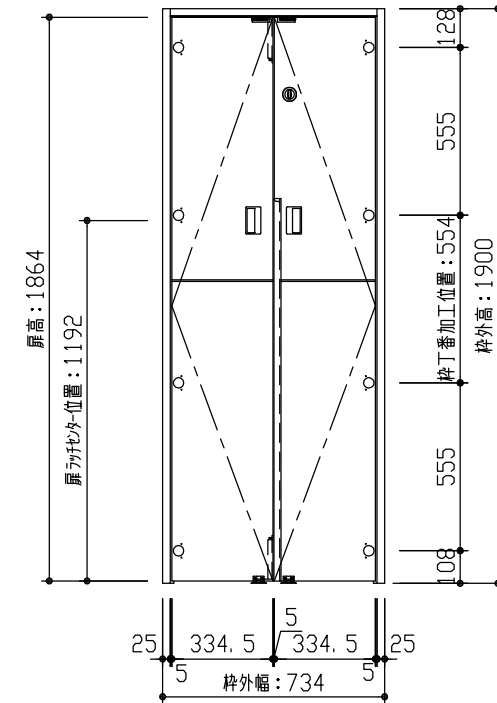

断面図

正面図

型 式	おもいやりキッズシリーズ 収納開き戸 (両開き) 巾狭 Jデザイン 固定枠119 734幅 1900高 右吊元		
仕 上 げ	扉 パネル:	オレフィンシート	
	扉 採光部:	枠 : オレフィンシート	
把 手	収納開き戸用引手 空錠 (Tシルバー)		
沓 摺			
品 番	固定枠119	AE2G9-B3	(R-L)NN × 1
	親扉	AJ1GJN-B2	(R-L)RN × 1
	受扉	AJ1VJN-B2	(R-L)RY × 1
	ストッパー	VA881-(ZH-ZD-ZC-ZB)S	× 2
	引手	VDDF1-ZTV	× 2
	サムターン錠	VA7F7-ZTV	× 1
備 考	両側サムターン錠 (扉下端) : 1609		

DAIKEN

第 1 版	No.	改 訂 履 歴	承認	確認	作成	縮 尺
制定日 2022.06.21	△	. .				1 / 3
改訂日 2022.06.21	△	. .				1 / 25

名称	おもいやりキッズシリーズ	件名	
品番		建具	
図名	三面図		
FILE	OK-SRY-J-K119-734-1900-両		