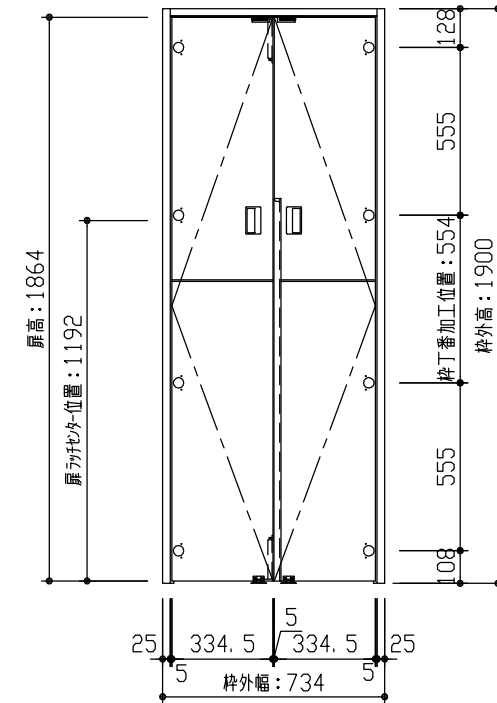

断面図

正面図

型 式	おもいやりキッズシリーズ 収納開き戸 (両開き) 巾狭 Jデザイン 固定枠119 734幅 1900高 右吊元		
仕 上 げ	扉 パネル: オレフィンシート		
	扉 採光部: 枠 : オレフィンシート		
把 手	収納開き戸用引手 空錠 (Tシルバー)		
杵 摺			
品 番	固定枠119	AE2G9-B3■(R-L)NN × 1	
	親扉	AJ1GJN-B2■(R-L)JN × 1	
	受扉	AJ1VJN-B2■(R-L)JY × 1	
	ストッパー	VA881-(ZH-ZD-ZC-ZB)S × 2	
	引手	VDDF1-ZTV × 2	
備 考			

DAIKEN

第 1 版	No.	改 訂 履 歴		承認	確認	作成	縮 尺
制定日 2022.06.21	△	.	.				1 / 3
改訂日 2022.06.21	△	.	.				1 / 25
	△	.	.				

名称	おもいやりキッズシリーズ	件名		頁	
品番		建具			
図名	三面図				
FILE	OK-SRY-J-K119-734-1900-空				