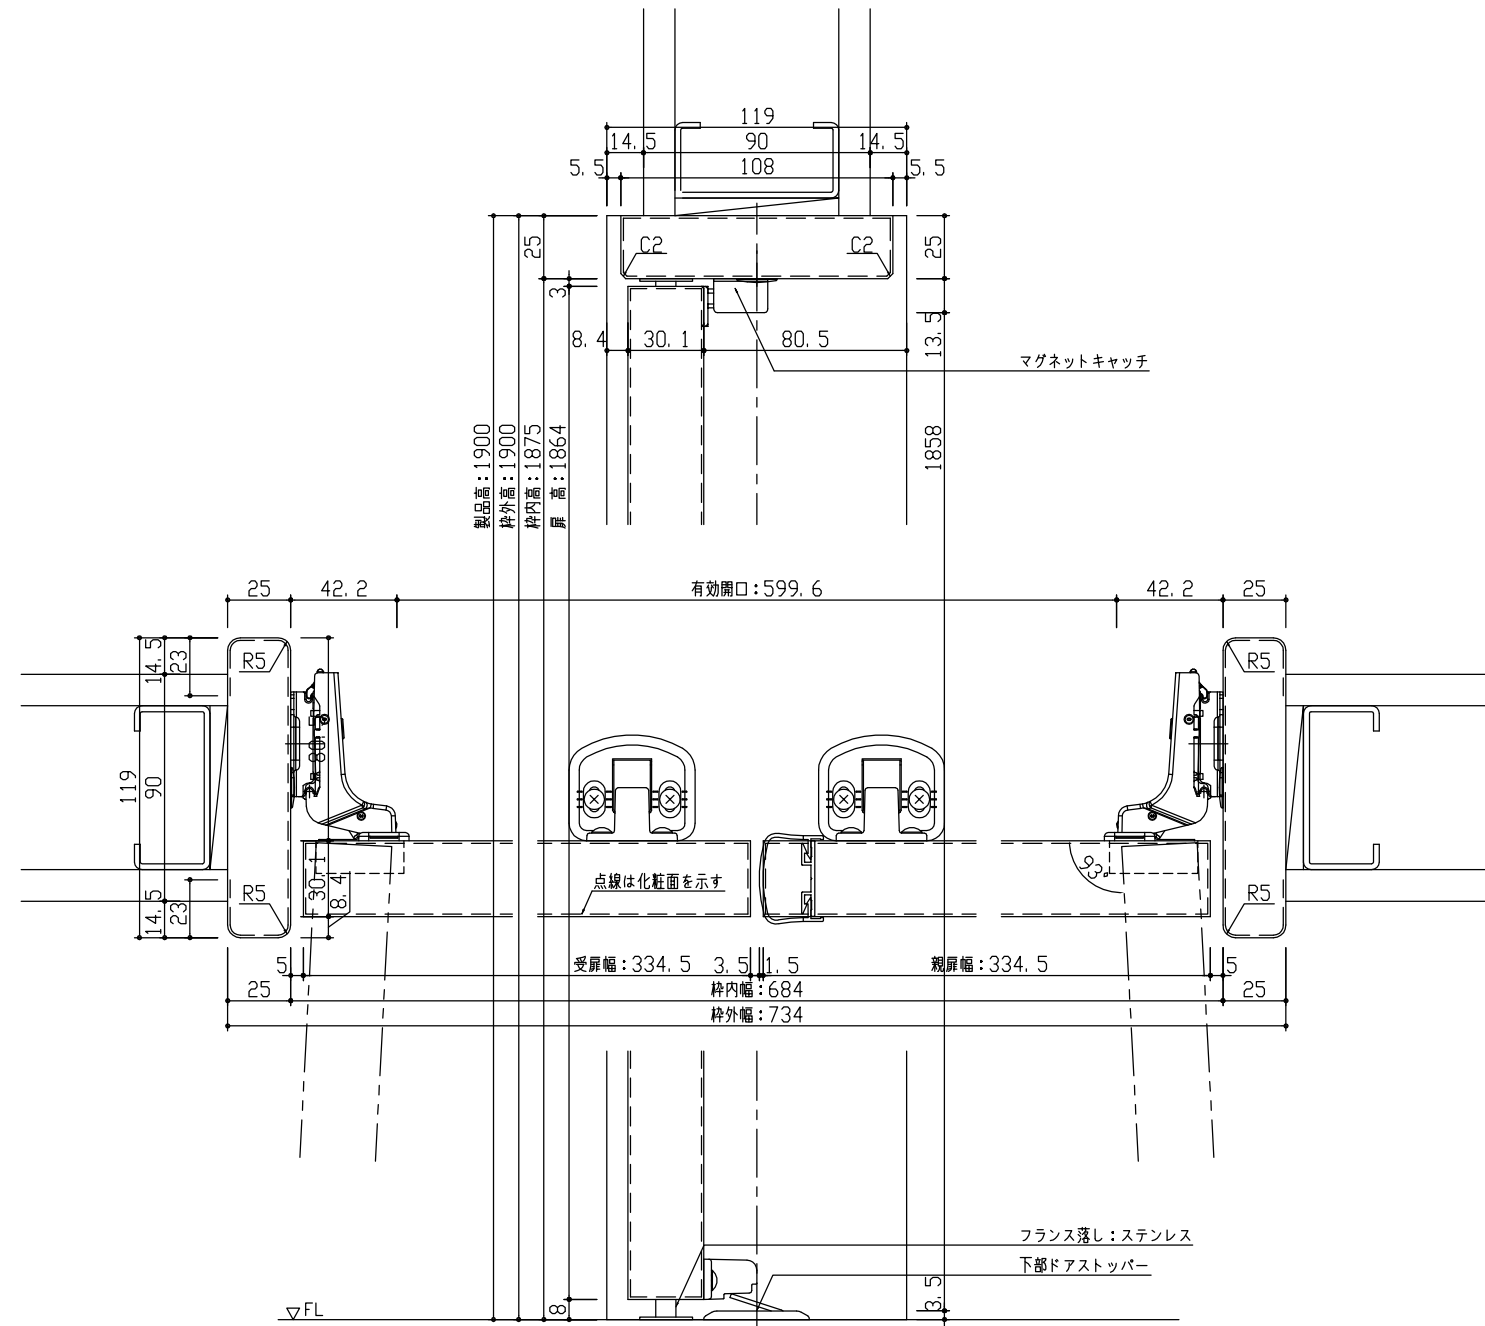

断面図

正面図

型 式	おもいやりキッズシリーズ 収納開き戸 (両開き) 巾狭 Jデザイン 固定枠119 734幅 1900高 右吊元		
仕 上 げ	扉 パネル: オレフィンシート		
	扉 採光部: 枠 : オレフィンシート		
把 手	収納開き戸用引手 空錠 (Tシルバー)		
杵 摺			
品 番	固定枠119	AE2G9-B3■(R-L)NN × 1	
	親扉	AJ1GJN-B2■(R-L)JN × 1	
	受扉	AJ1VJN-B2■(R-L)JY × 1	
	ストッパー	VA881-(ZH-ZD-ZC-ZB)S × 2	
	引手	VDDF1-ZTV × 2	
備 考			

DAIKEN

第 1 版	No.	改 訂 履 歴		承認	確認	作成	縮 尺
制定日 2022.06.21	△	.	.				1 / 3
改訂日 2022.06.21	△	.	.				1 / 25
	△	.	.				

名称	おもいやりキッズシリーズ	件名		頁	
品番		建具			
図名	三面図				
FILE	OK-SRY-J-K119-734-1900-空				