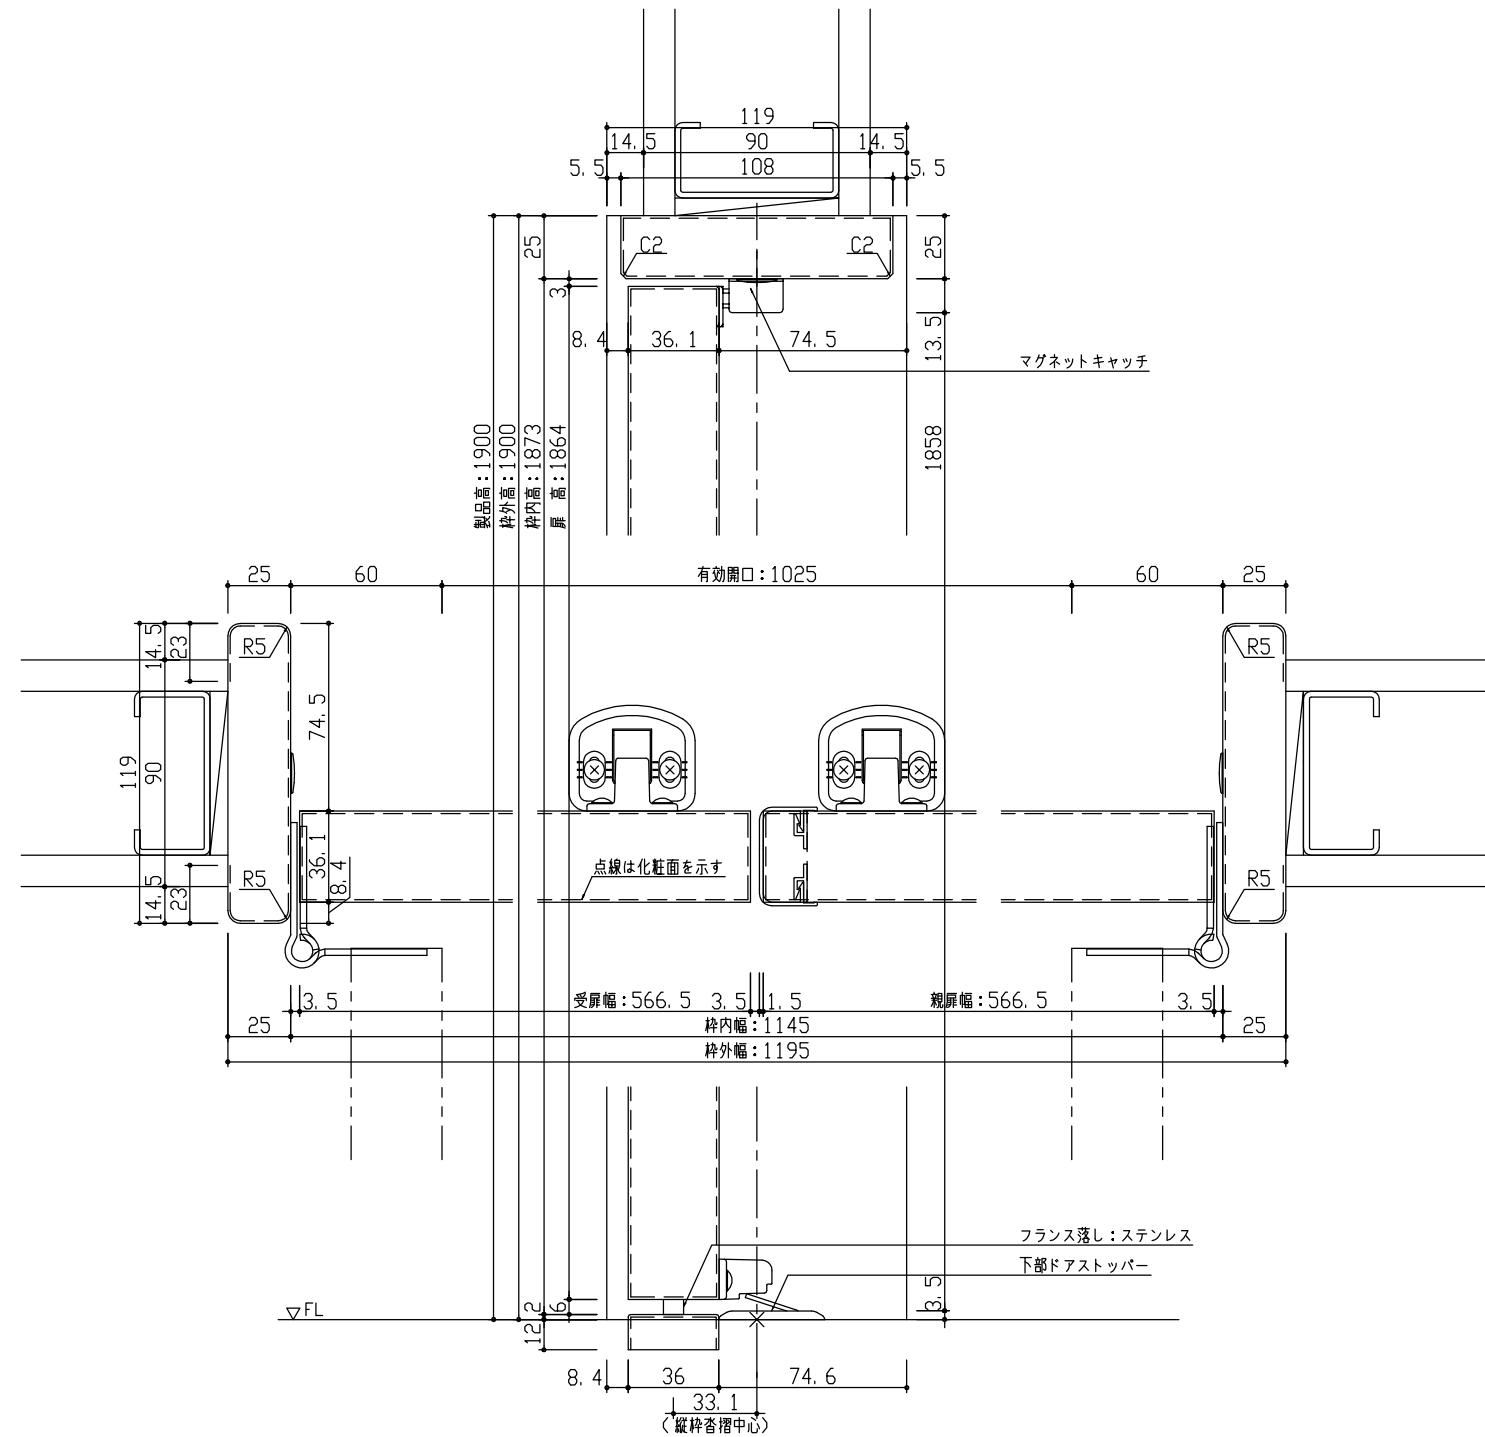

断面図

正面図

型 式	おもいやりキッズシリーズ 収納開き戸 (両開き) Jデザイン 固定枠119 1195幅 1900高 右吊元 おもいやり丁番		
仕 上 げ	扉 パネル: オレフィンシート		
	扉 採光部: 枠 : オレフィンシート		
把 手	収納開き戸用引手 空錠 (Tシルバー)		
沓 摺	薄型沓摺 (36mm)		
品 番	固定枠119	AE2G9-B1■(R-L)NN × 1	
	沓摺	VG3G1-1▲▲F × 1	
	親扉	AJ1GJN-B1■(R-L)JN × 1	
	受扉	AJ1VJN-B1■(R-L)JY × 1	
	丁番 (OM)	ZD5AT-ZTR-3 × 1 / ZD5AT-ZTL-3 × 1	
	ストッパー	VA881-(ZH-ZD-ZC-ZB)S × 2	
引手	VDDF1-ZTV × 2		
備 考			

第 1 版	No.	改 訂 履 歴		承認	確認	作成	縮 尺
制定日 2022.06.21	△	.	.				1 / 3
改訂日 2022.06.21	△	.	.				1 / 25
	△	.	.				

名称	おもいやりキッズシリーズ	件名		頁	
品番		建具			
図名	三面図				
FILE	OK-SRY-J-K119-1195-1900-空沓				