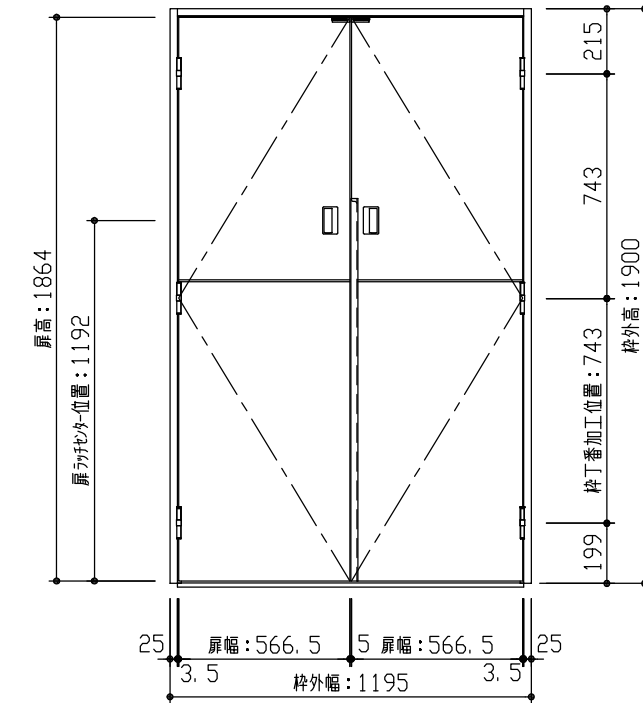

断面図

正面図

型 式	おもいやりキッズシリーズ 収納開き戸 (両開き) Jデザイン 固定枠119 1195幅 1900高 右吊元 おもいやり丁番		
仕 上 げ	扉 パネル: オレフィンシート		
	扉 採光部: 枠 : オレフィンシート		
把 手	収納開き戸用引手 空錠 (Tシルバー)		
沓 摺	薄型沓摺 (36mm)		
品 番	固定枠119	AE2G9-B1■(R-L)NN × 1	
	沓摺	VG3G1-1▲▲F × 1	
	親扉	AJ1GJN-B1■(R-L)JN × 1	
	受扉	AJ1VJN-B1■(R-L)JY × 1	
	丁番 (OM)	ZD5AT-ZTR-3 × 1 / ZD5AT-ZTL-3 × 1	
	ストッパー	VA881-(ZH-ZD-ZC-ZB)S × 2	
引手	VDDF1-ZTV × 2		
備 考			

第 1 版	No.	改 訂 履 歴		承認	確認	作成	縮 尺
制定日 2022.06.21	△	.	.				1 / 3
改訂日 2022.06.21	△	.	.				1 / 25
	△	.	.				

名称	おもいやりキッズシリーズ	件名		頁	
品番		建具			
図名	三面図				
FILE	OK-SRY-J-K119-1195-1900-空沓				