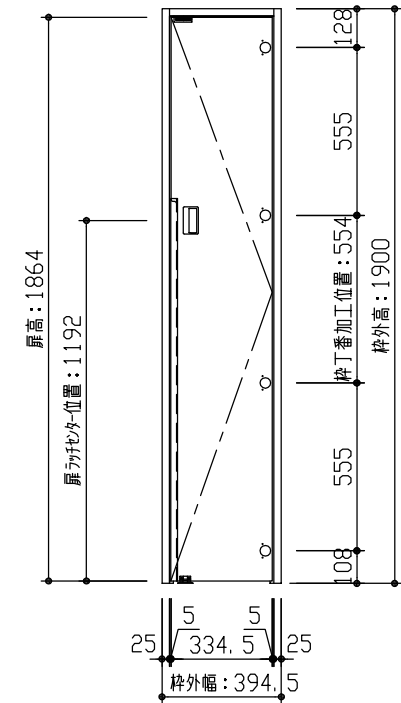

断面図

正面図

| | | | |
|-------|---|--------------------------|--|
| 型 式 | おもいやりキッズシリーズ 収納開き戸 (片開き) 巾狭 Aデザイン 固定枠160 394.5幅 1900高 右吊元 | | |
| 仕 上 げ | 扉 パネル: | オレフィンシート | |
| | 扉 採光部: | | |
| | 枠 : | オレフィンシート | |
| 把 手 | 収納開き戸用引手 空錠 (Tシルバー) | | |
| 沓 摺 | | | |
| 品 番 | 固定枠160 | AE2G2-B4■(R-L)NN × 1 | |
| | (右・左)扉 | AJ1GAN-B2■(R-L)JN × 1 | |
| | ストッパー | VA881-(ZH-ZD-ZC-ZB)S × 1 | |
| | 引手 | VDDF1-ZTV × 1 | |
| 備 考 | | | |

| | | |
|----------------|-----|----|
| 第 1 版 | No. | |
| 制定日 2022.06.21 | △ | .. |
| 改訂日 2022.06.21 | △ | .. |

| | |
|-----|------|
| No. | 改訂履歴 |
| △ | .. |
| △ | .. |
| △ | .. |

| | | | |
|----|----|----|--------|
| 承認 | 確認 | 作成 | 縮尺 |
| | | | 1 / 3 |
| | | | 1 / 25 |

| | |
|------|----------------------------|
| 名称 | おもいやりキッズシリーズ |
| 品番 | |
| 図名 | 三面図 |
| FILE | OK-SKA-A-K160-394_5-1900-空 |

| | |
|----|--|
| 件名 | |
| 建具 | |
| 頁 | |