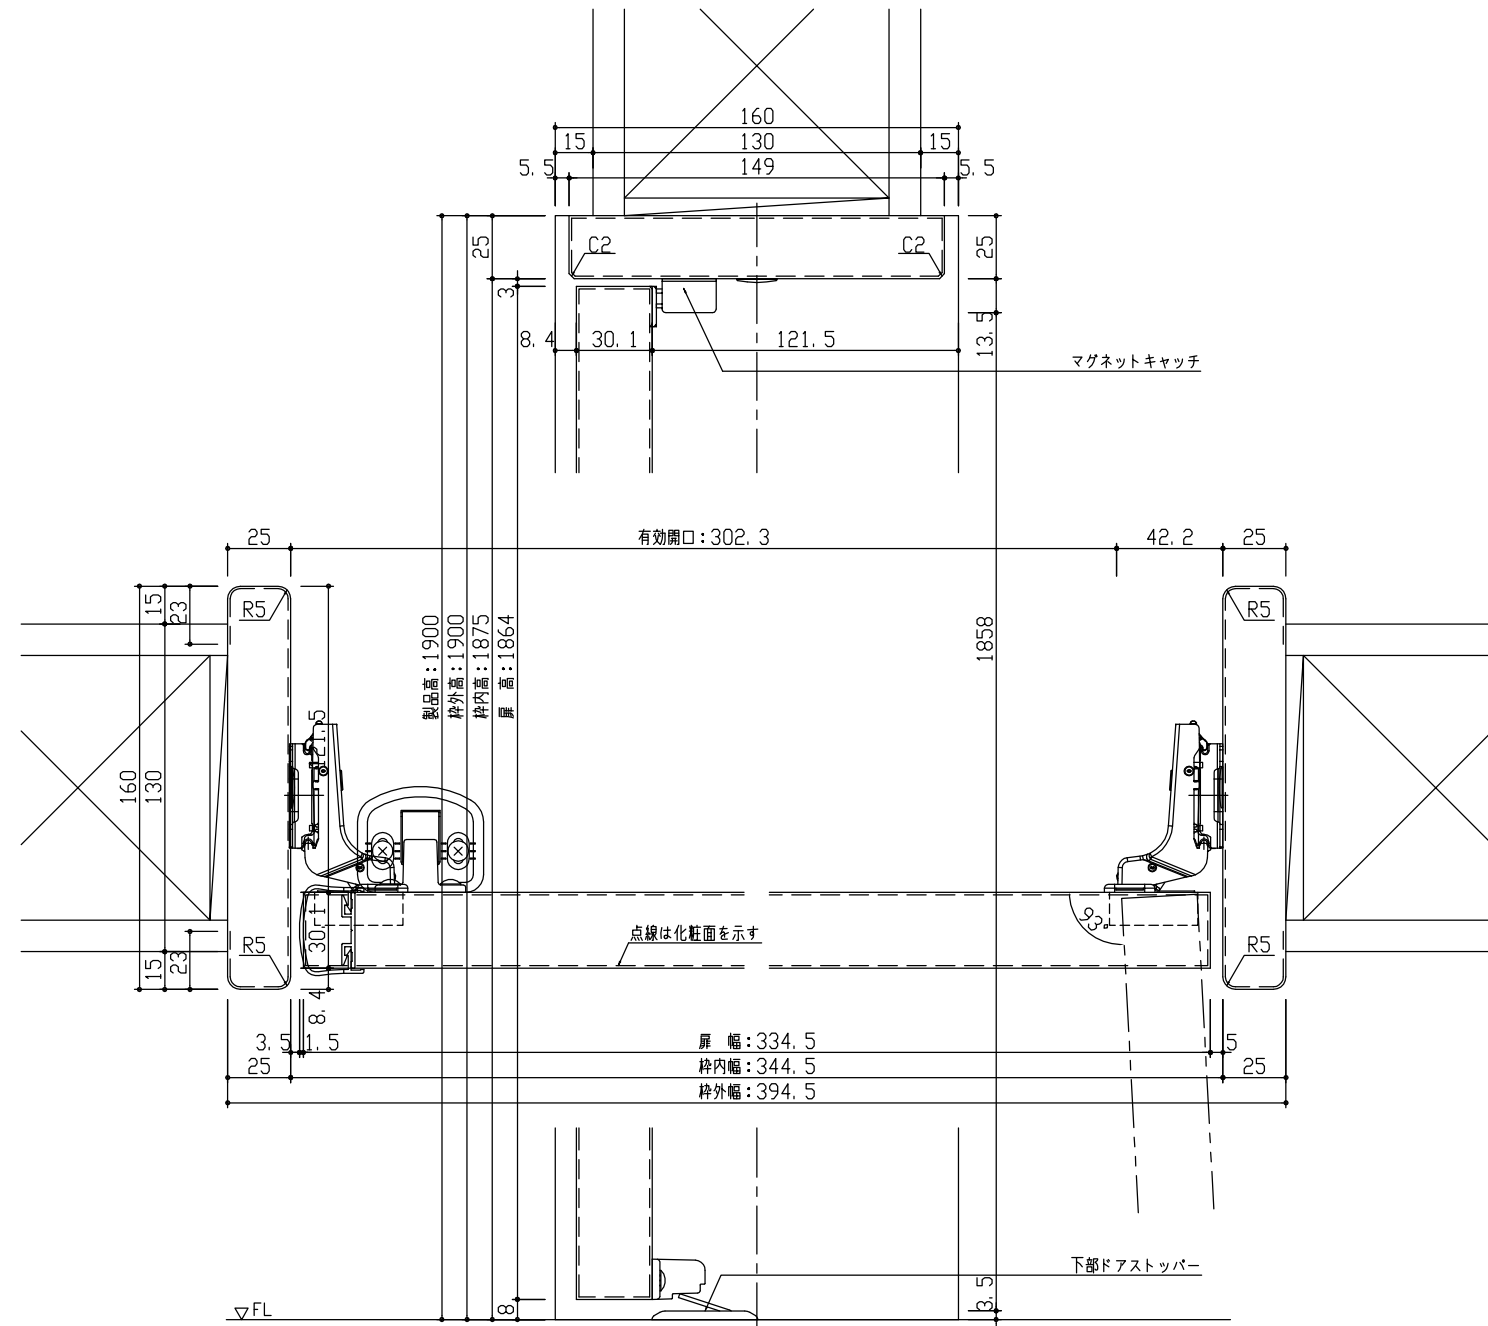

断面図

正面図

| | | | |
|-------|---|--------------------------|--|
| 型 式 | おもいやりキッズシリーズ 収納開き戸 (片開き) 巾狭 Aデザイン 固定枠160 394.5幅 1900高 右吊元 | | |
| 仕 上 げ | 扉 パネル: | オレフィンシート | |
| | 扉 採光部: | | |
| | 枠 : | オレフィンシート | |
| 把 手 | 収納開き戸用引手 空錠 (Tシルバー) | | |
| 沓 摺 | | | |
| 品 番 | 固定枠160 | AE2G2-B4■(R-L)NN × 1 | |
| | (右・左)扉 | AJ1GAN-B2■(R-L)JN × 1 | |
| | ストッパー | VA881-(ZH-ZD-ZC-ZB)S × 1 | |
| | 引手 | VDDF1-ZTV × 1 | |
| 備 考 | | | |

| | |
|------|----------------------------|
| 名称 | おもいやりキッズシリーズ |
| 品番 | |
| 図名 | 三面図 |
| FILE | OK-SKA-A-K160-394_5-1900-空 |

| | |
|----|--|
| 件名 | |
| 建具 | |
| 頁 | |