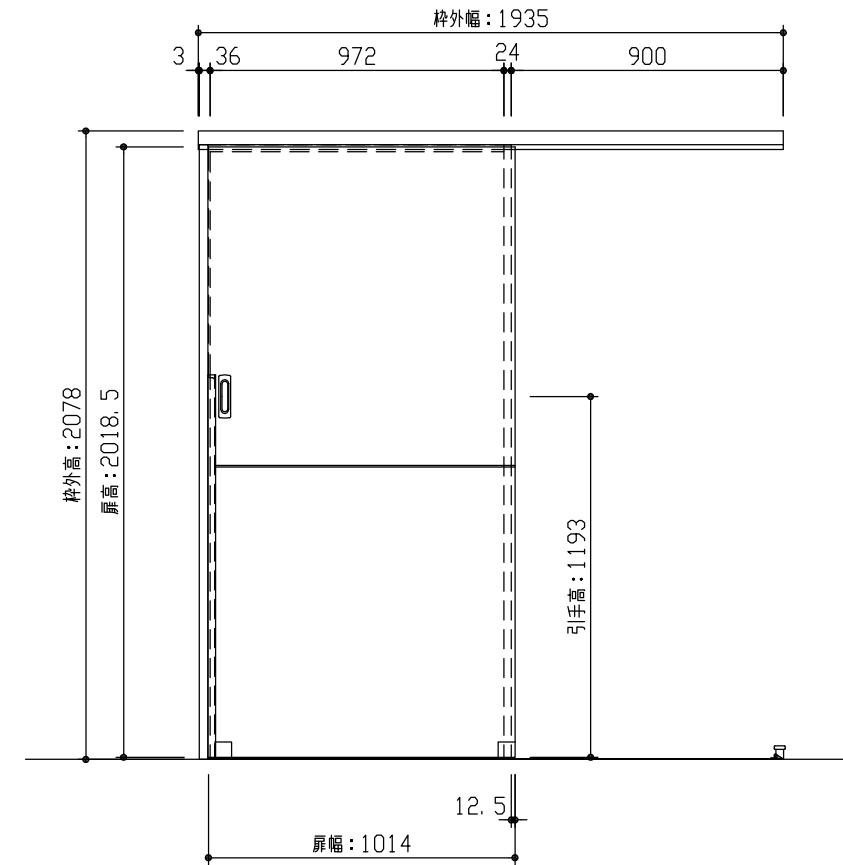

断面図

正面図

型 式	おもいやりキッズシリーズ 吊戸片引 (ラクラクローズ) アウトセット Jデザイン 固定枠96 1935幅 2078高 右引		
仕 上 げ	扉 パネル:	オレフィンシート	
	扉 採光部:	枠 : オレフィンシート	
把 手	引手 角座 空錠 (Tシルバー)		
敷 居	吊戸片引用フラットレール (1935幅用)		
品 番	固定枠96	特) AE2K9-11	■ (R-L) NA × 1
	レールセット	VE5X5-	■ (R-L) × 1
	Fレール	VE5DF-2(1.2)	× 1
	(右・左)扉	AJ1KJN-11	■ (R-L) GN × 1
	引手	VDDE1-ZTV	× 1
備 考			

DAIKEN

第 1 版	No.	改 訂 履 歴		承認	確認	作成	縮 尺
制定日 2022.06.21	△	.	.				1 / 3
改訂日 2022.06.21	△	.	.				1 / 25

名称	おもいやりキッズシリーズ	件名		頁	
品番		建具			
図名	三面図				
FILE	OK-CKO-J-K096-1935-2078-空F				