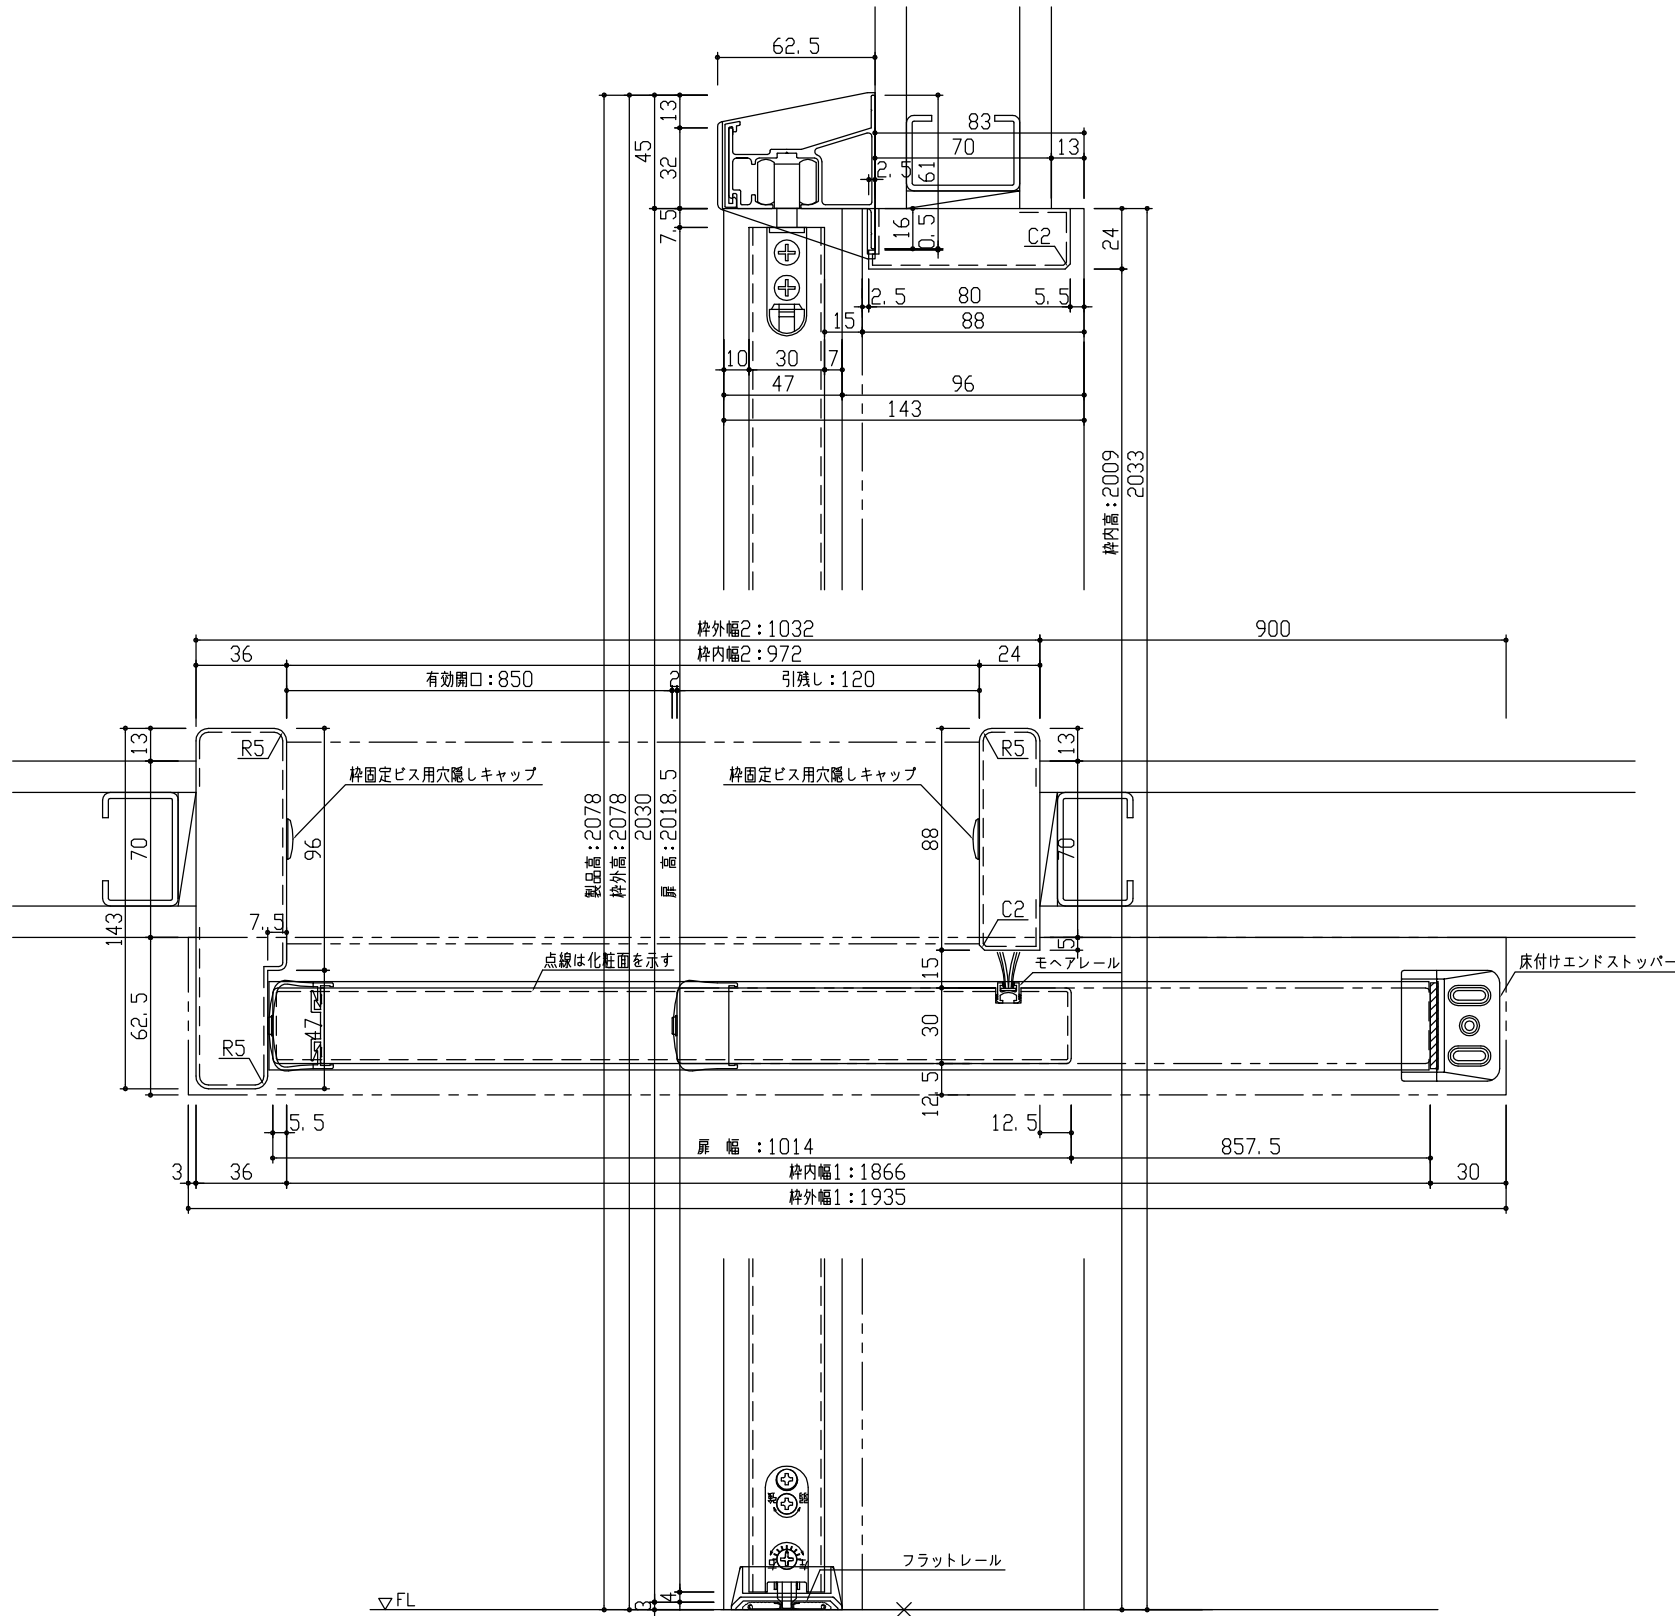

断面図

正面図

型 式	おもいやりキッズシリーズ 吊戸片引 (ラクラクローズ) アウトセット Jデザイン 固定枠96 1935幅 2078高 右引		
仕 上 げ	扉 パネル:	オレフィンシート	
	扉 採光部:	枠 : オレフィンシート	
把 手	引手 角座 空錠 (Tシルバー)		
敷 居	吊戸片引用フラットレール (1935幅用)		
品 番	固定枠96	特) AE2K9-11	■ (R-L) NA × 1
	レールセット	VE5X5-	■ (R-L) × 1
	Fレール	VE5DF-2(1.2)	× 1
	(右・左)扉	AJ1KJN-11	■ (R-L) GN × 1
	引手	VDDE1-ZTV	× 1
備 考			

DAIKEN

第 1 版	No.	改 訂 履 歴		承認	確認	作成	縮 尺
制定日 2022.06.21	△	.	.				1 / 3
改訂日 2022.06.21	△	.	.				1 / 25

名称	おもいやりキッズシリーズ	件名		頁	
品番		建具			
図名	三面図				
FILE	OK-CKO-J-K096-1935-2078-空F				