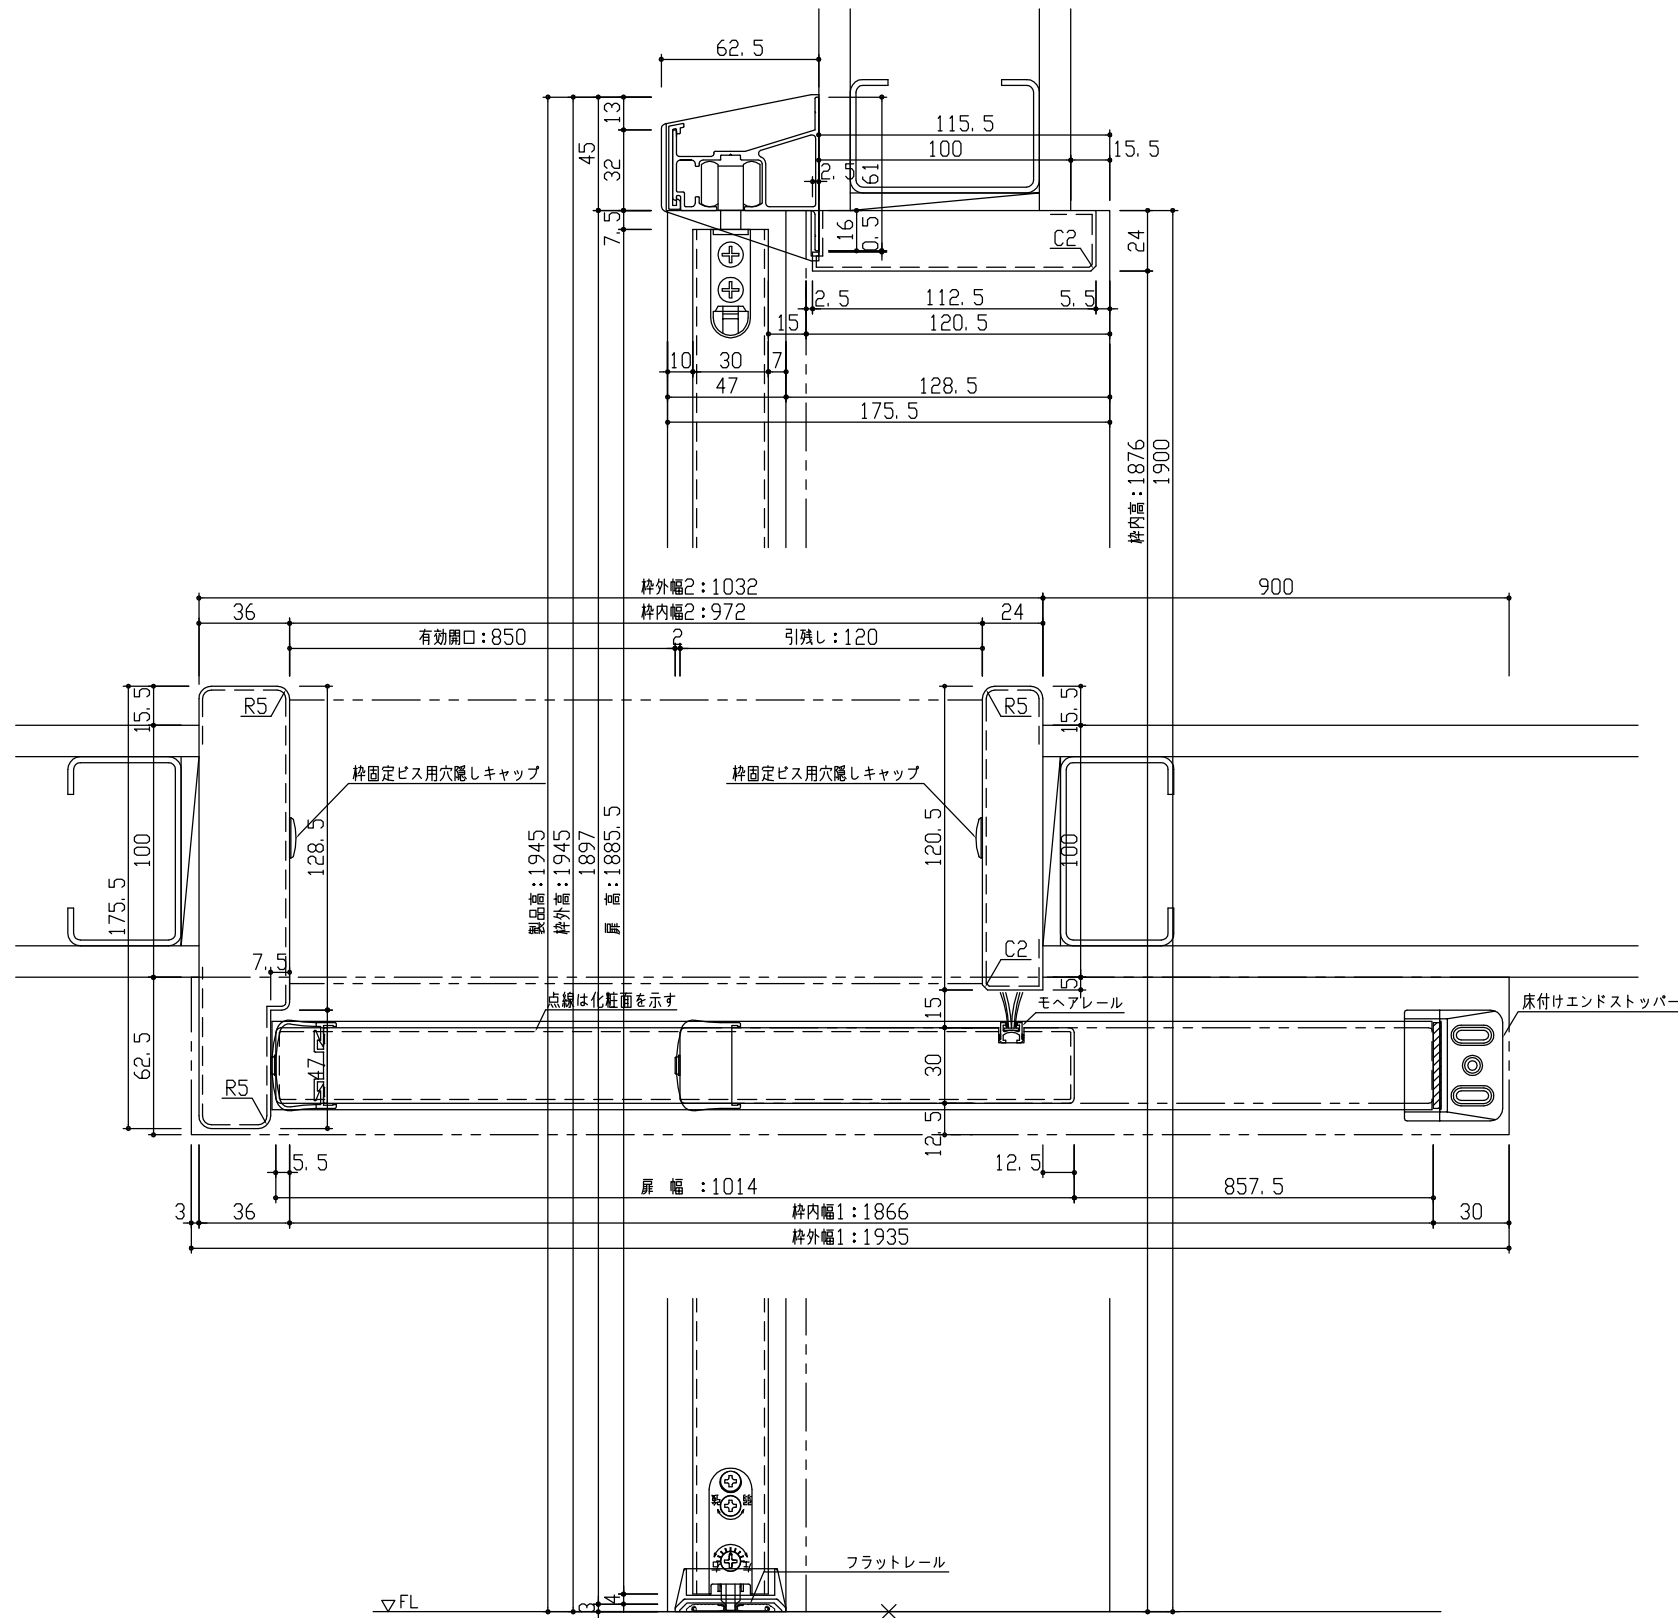

断面図

正面図

型 式	おもいやりキッズシリーズ 吊戸片引 (ラクラクローズ) アウトセット Fデザイン 固定枠131 1935幅 1945高 右引		
仕 上 げ	扉 パネル: オレフィンシート		
	扉 採光部: スチレン系樹脂 (ミスト調半透明)		
	枠 : オレフィンシート		
把 手	引手 角座 空錠 (Tシルバー)		
敷 居	吊戸片引用フラットレール (1935幅用)		
品 番	固定枠131	特) AE2K6-B1 ■■ (R-L) NA × 1	
	レールセット	VE5X5-■■■ (R-L) × 1	
	Fレール	VE5DF-2(1・2) × 1	
	(右・左)扉	AJ1KFN-B1 ■■ (R-L) GN × 1	
	引手	VDDE1-ZTV × 1	
備 考			

DAIKEN

第 1 版	No.	改 訂 履 歴		承認	確認	作成	縮 尺
制定日 2022.06.21	△	.	.				1 / 3
改訂日 2022.06.21	△	.	.				1 / 25
	△	.	.				

名称	おもいやりキッズシリーズ	件名		頁	
品番		建具			
図名	三面図				
FILE	OK-CK0-F-K131-1935-1945-空F				