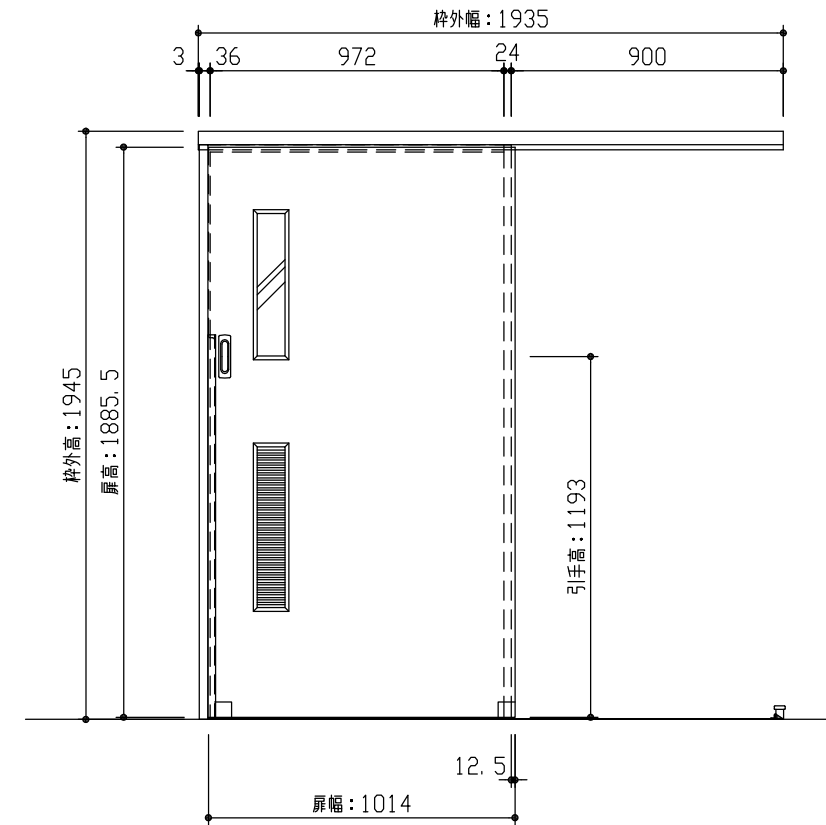

断面図

正面図

型 式	おもいやりキッズシリーズ 吊戸片引 (ラクラクローズ) アウトセット Fデザイン 固定枠131 1935幅 1945高 右引		
仕 上 げ	扉 パネル: オレフィンシート		
	扉 採光部: スチレン系樹脂 (ミスト調半透明)		
	枠 : オレフィンシート		
把 手	引手 角座 空錠 (Tシルバー)		
敷 居	吊戸片引用フラットレール (1935幅用)		
品 番	固定枠131	特) AE2K6-B1 ■■ (R-L) NA × 1	
	レールセット	VE5X5-■■■ (R-L) × 1	
	Fレール	VE5DF-2(1・2) × 1	
	(右・左)扉	AJ1KFN-B1 ■■ (R-L) GN × 1	
	引手	VDDE1-ZTV × 1	
備 考			

DAIKEN

第 1 版	No.	改 訂 履 歴		承認	確認	作成	縮 尺
制定日 2022.06.21	△	.	.				1 / 3
改訂日 2022.06.21	△	.	.				1 / 25
	△	.	.				

名称	おもいやりキッズシリーズ	件名		頁	
品番		建具			
図名	三面図				
FILE	OK-CK0-F-K131-1935-1945-空F				