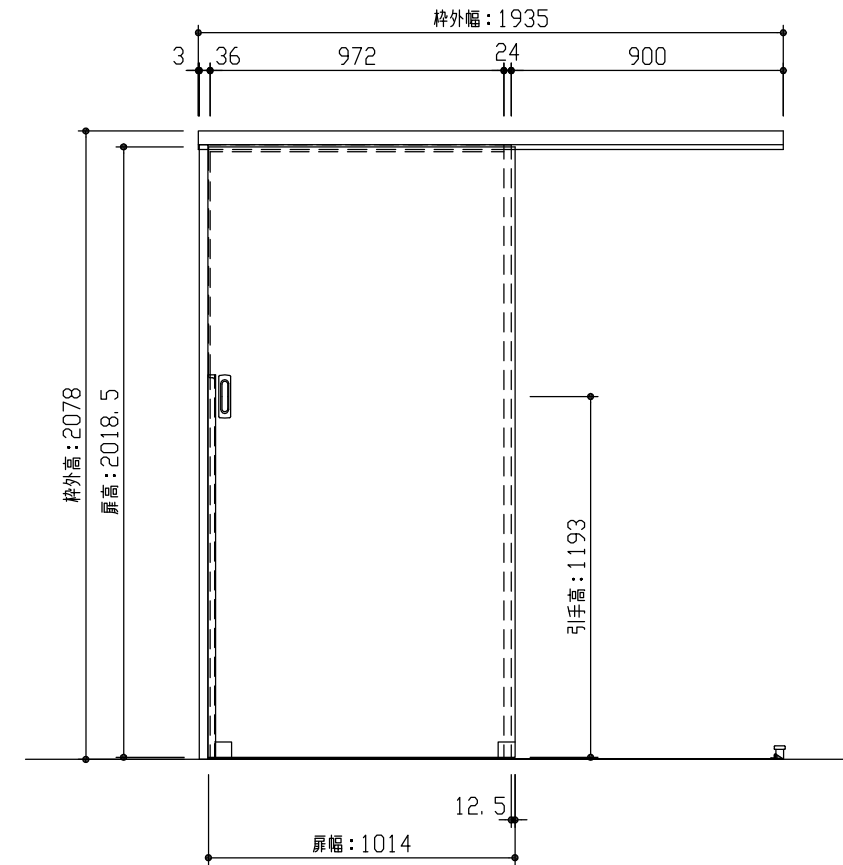

断面図

正面図

型 式	おもいやりキッズシリーズ 吊戸片引 (ラクラクローズ) アウトセット Aデザイン 固定枠175 1935幅 2078高 右引		
仕 上 げ	扉 パネル:	オレフィンシート	
	扉 採光部:	枠 : オレフィンシート	
把 手	引手 角座 空錠 (Tシルバー)		
敷 居	吊戸片引用フラットレール (1935幅用)		
品 番	固定枠175	AE2K5-11■(R-L)NA × 1	
	レールセット	VE5X5-■(R-L) × 1	
	Fレール	VE5DF-2(1・2) × 1	
	(右・左)扉	AJ1KAN-11■(R-L)GN × 1	
	引手	VDDE1-ZTV × 1	
備 考			

第 1 版	No.	改 訂 履 歴		承認	確認	作成	縮 尺
制定日 2022.06.21	△	..					1 / 3
改訂日 2022.06.21	△	..					1 / 25

名称	おもいやりキッズシリーズ	件名		頁	
品番		建具			
図名	三面図				
FILE	OK-CK0-A-K175-1935-2078-空F				