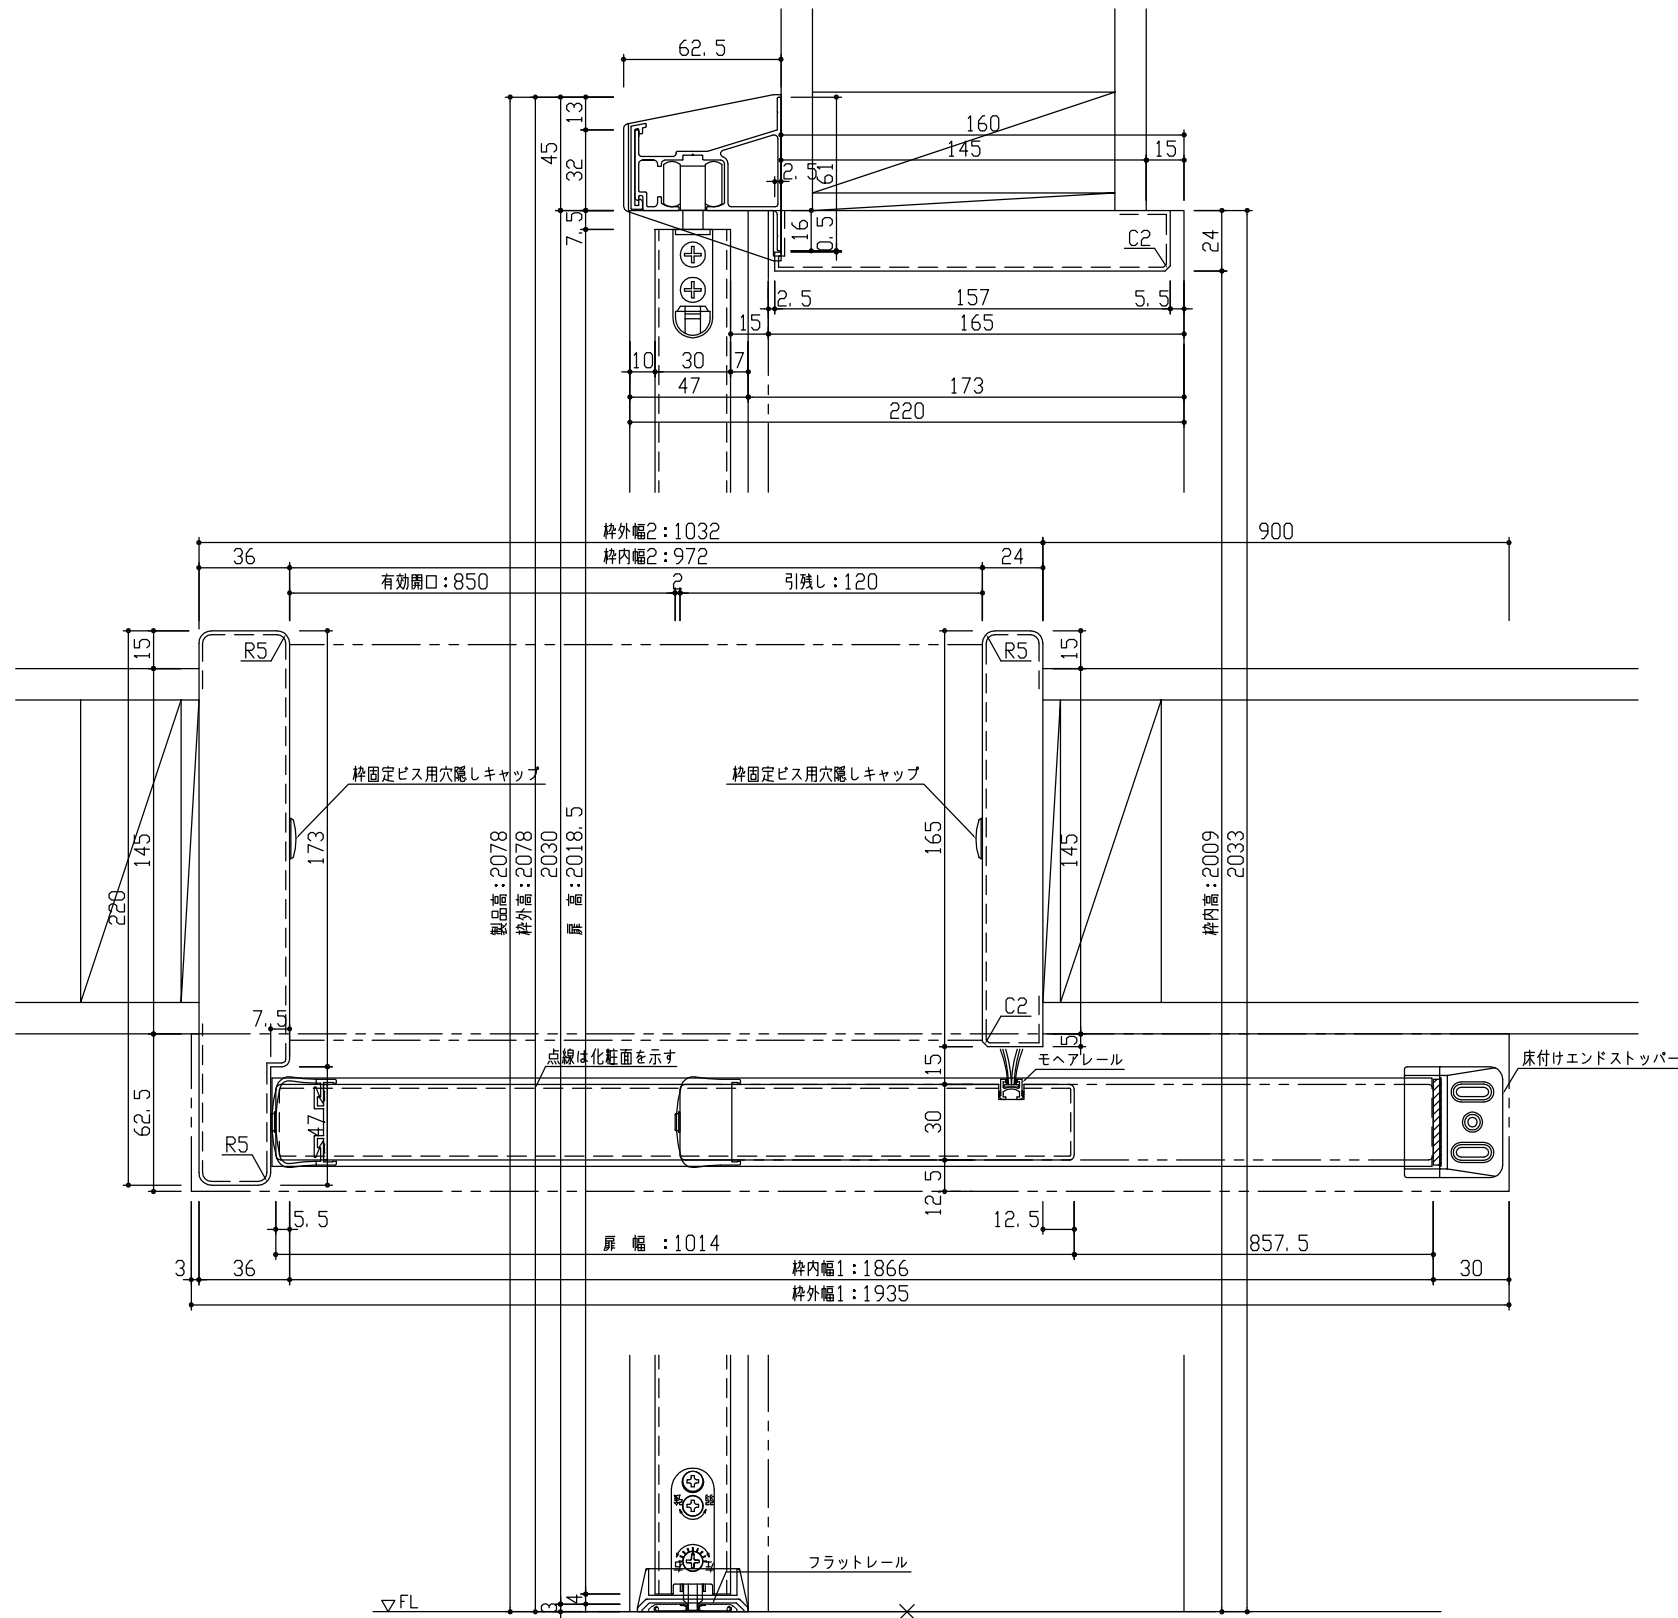

断面図

正面図

型 式	おもいやりキッズシリーズ 吊戸片引 (ラクラクローズ) アウトセット Aデザイン 固定枠175 1935幅 2078高 右引		
仕 上 げ	扉 パネル:	オレフィンシート	
	扉 採光部:	枠 : オレフィンシート	
把 手	引手 角座 空錠 (Tシルバー)		
敷 居	吊戸片引用フラットレール (1935幅用)		
品 番	固定枠175	AE2K5-11■(R-L)NA × 1	
	レールセット	VE5X5-■(R-L) × 1	
	Fレール	VE5DF-2(1・2) × 1	
	(右・左)扉	AJ1KAN-11■(R-L)GN × 1	
	引手	VDDE1-ZTV × 1	
備 考			

第 1 版	No.	改 訂 履 歴		承認	確認	作成	縮 尺
制定日 2022.06.21	△	..					1 / 3
改訂日 2022.06.21	△	..					1 / 25

名称	おもいやりキッズシリーズ	件名		頁	
品番		建具			
図名	三面図				
FILE	OK-CK0-A-K175-1935-2078-空F				