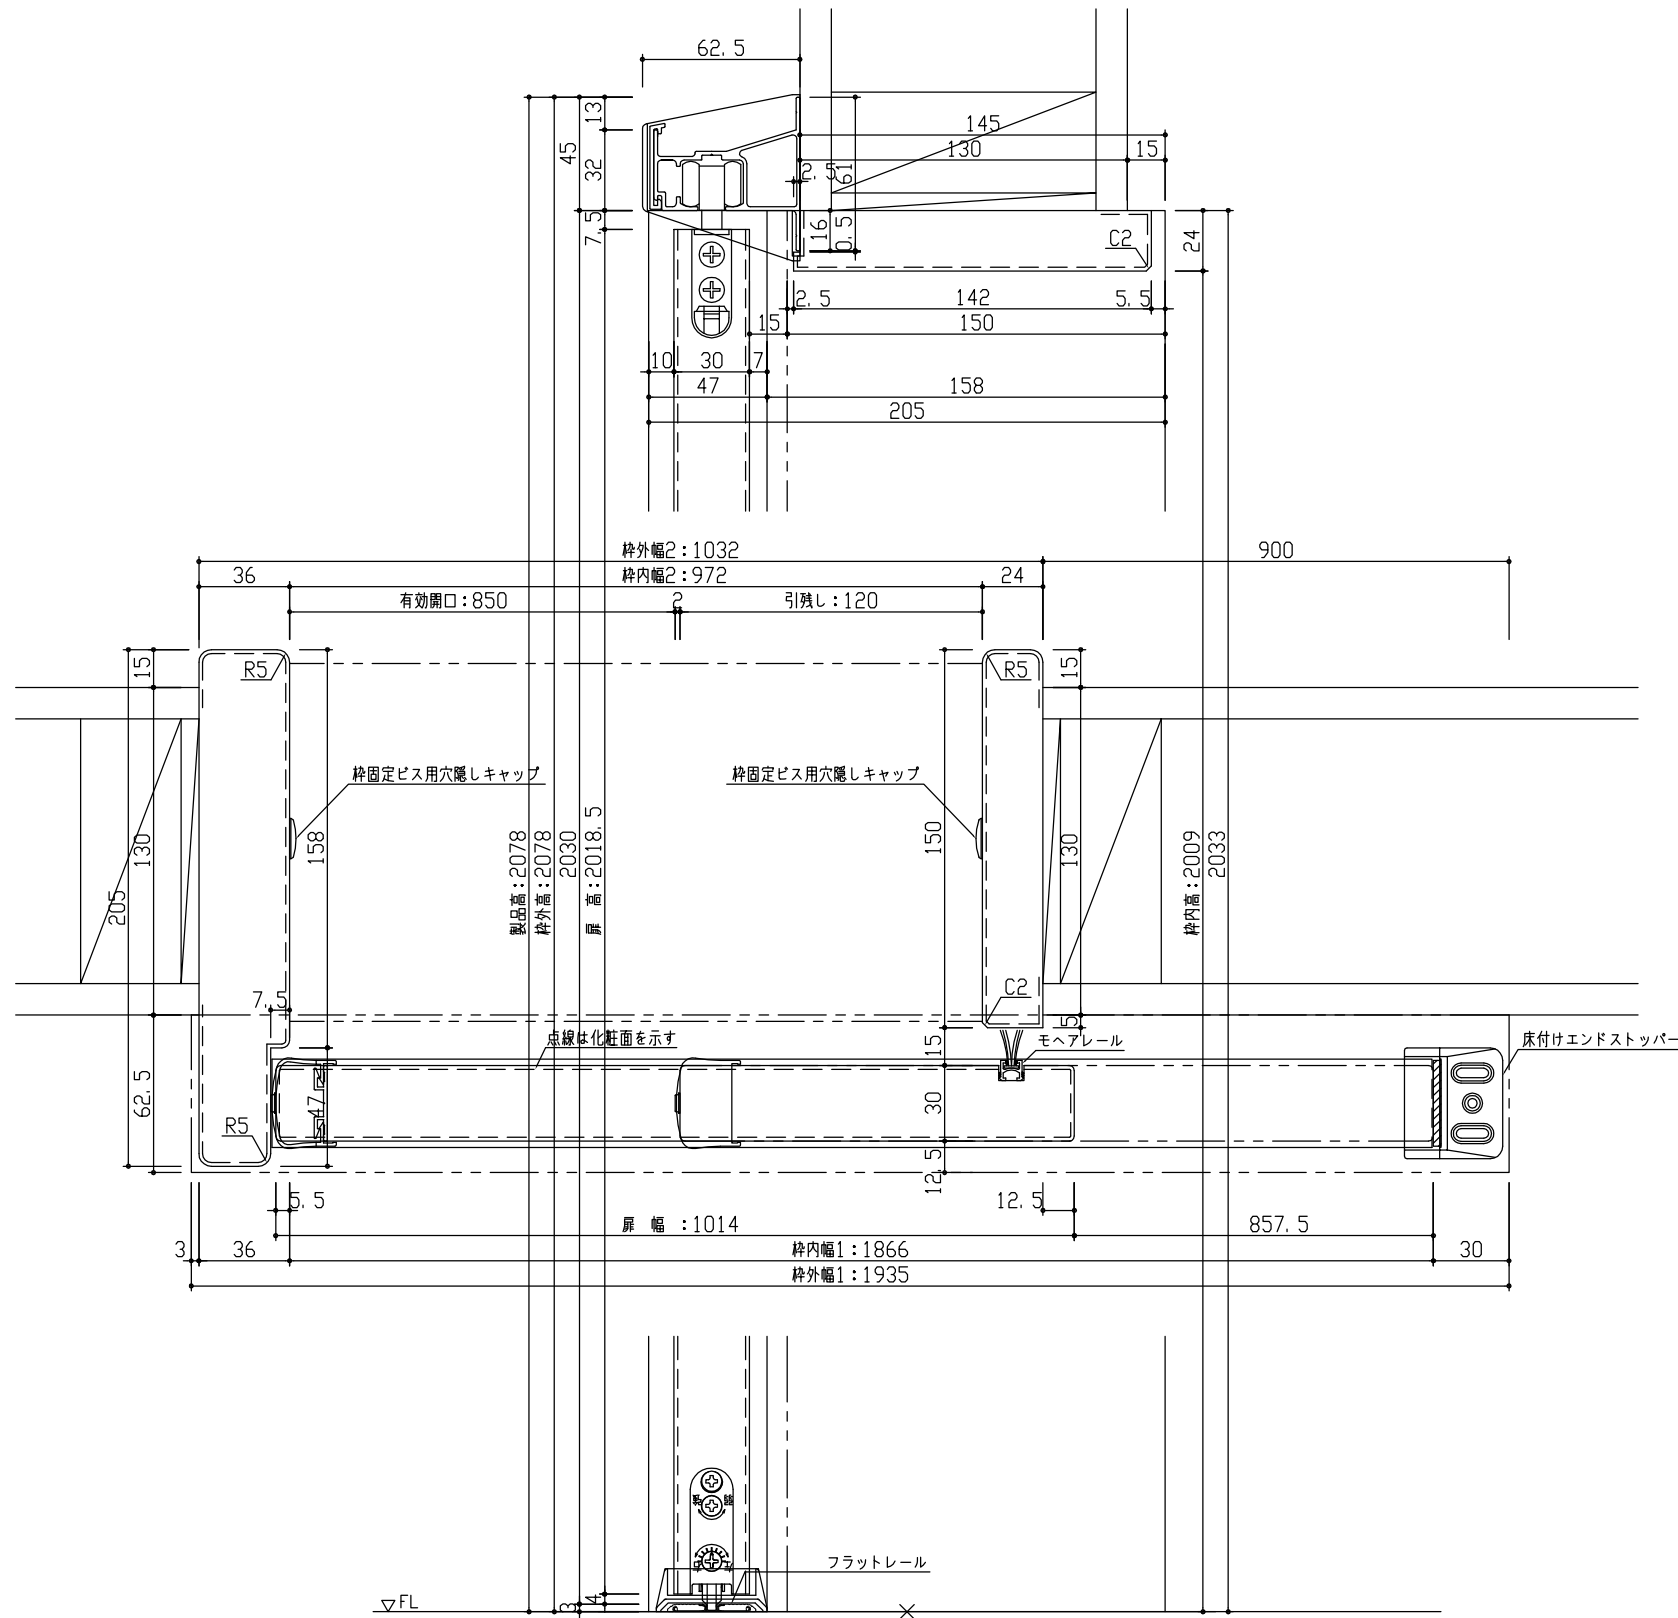

断面図

正面図

| | | | |
|-------|--|-----------------------|--|
| 型 式 | おもいやりキッズシリーズ 吊戸片引 (ラクラクローズ) アウトセット Aデザイン 固定枠160 1935幅 2078高 右引 | | |
| 仕 上 げ | 扉 パネル: | オレフィンシート | |
| | 扉 採光部: | 枠 : オレフィンシート | |
| 把 手 | 引手 角座 空錠 (Tシルバー) | | |
| 敷 居 | 吊戸片引用フラットレール (1935幅用) | | |
| 品 番 | 固定枠160 | AE2K2-11■(R-L)NA × 1 | |
| | レールセット | VE5X5-■(R-L) × 1 | |
| | Fレール | VE5DF-2(1・2) × 1 | |
| | (右・左)扉 | AJ1KAN-11■(R-L)GN × 1 | |
| | 引手 | VDDE1-ZTV × 1 | |
| 備 考 | | | |

| | | | |
|------|----------------------------|----|--|
| 名称 | おもいやりキッズシリーズ | 件名 | |
| 品番 | | 建具 | |
| 図名 | 三面図 | | |
| FILE | OK-CK0-A-K160-1935-2078-空F | | |