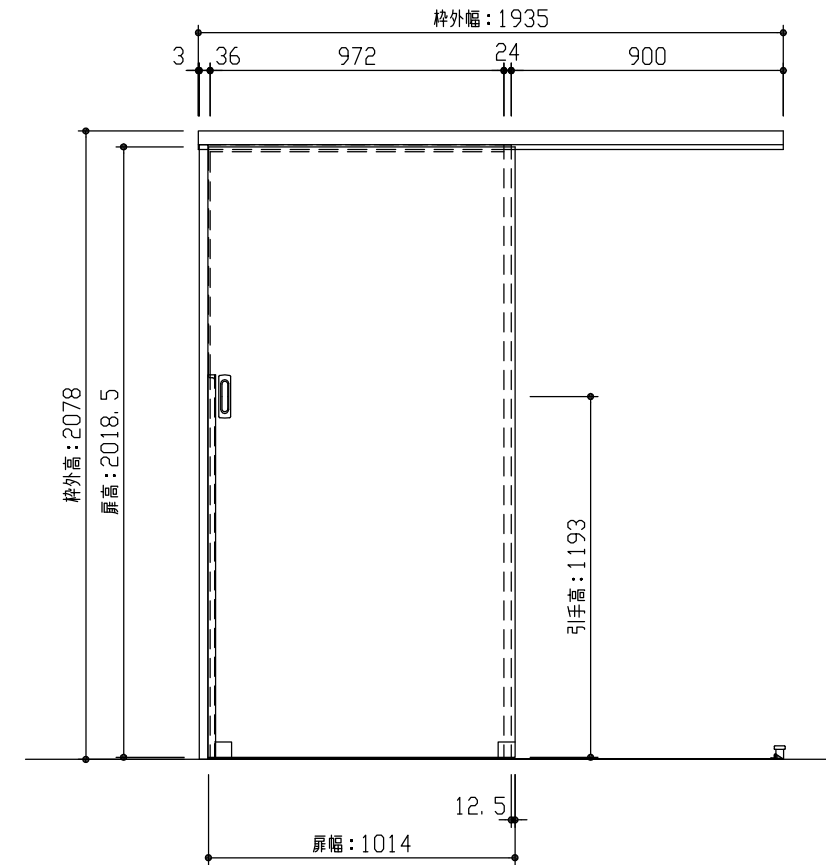

断面図

正面図

| | | | |
|-------|--|-----------------------|--|
| 型 式 | おもいやりキッズシリーズ 吊戸片引 (ラクラクローズ) アウトセット Aデザイン 固定枠160 1935幅 2078高 右引 | | |
| 仕 上 げ | 扉 パネル: | オレフィンシート | |
| | 扉 採光部: | 枠 : オレフィンシート | |
| 把 手 | 引手 角座 空錠 (Tシルバー) | | |
| 敷 居 | 吊戸片引用フラットレール (1935幅用) | | |
| 品 番 | 固定枠160 | AE2K2-11■(R-L)NA × 1 | |
| | レールセット | VE5X5-■(R-L) × 1 | |
| | Fレール | VE5DF-2(1・2) × 1 | |
| | (右・左)扉 | AJ1KAN-11■(R-L)GN × 1 | |
| | 引手 | VDDE1-ZTV × 1 | |
| 備 考 | | | |

| | | | |
|------|----------------------------|----|--|
| 名称 | おもいやりキッズシリーズ | 件名 | |
| 品番 | | 建具 | |
| 図名 | 三面図 | | |
| FILE | OK-CK0-A-K160-1935-2078-空F | | |