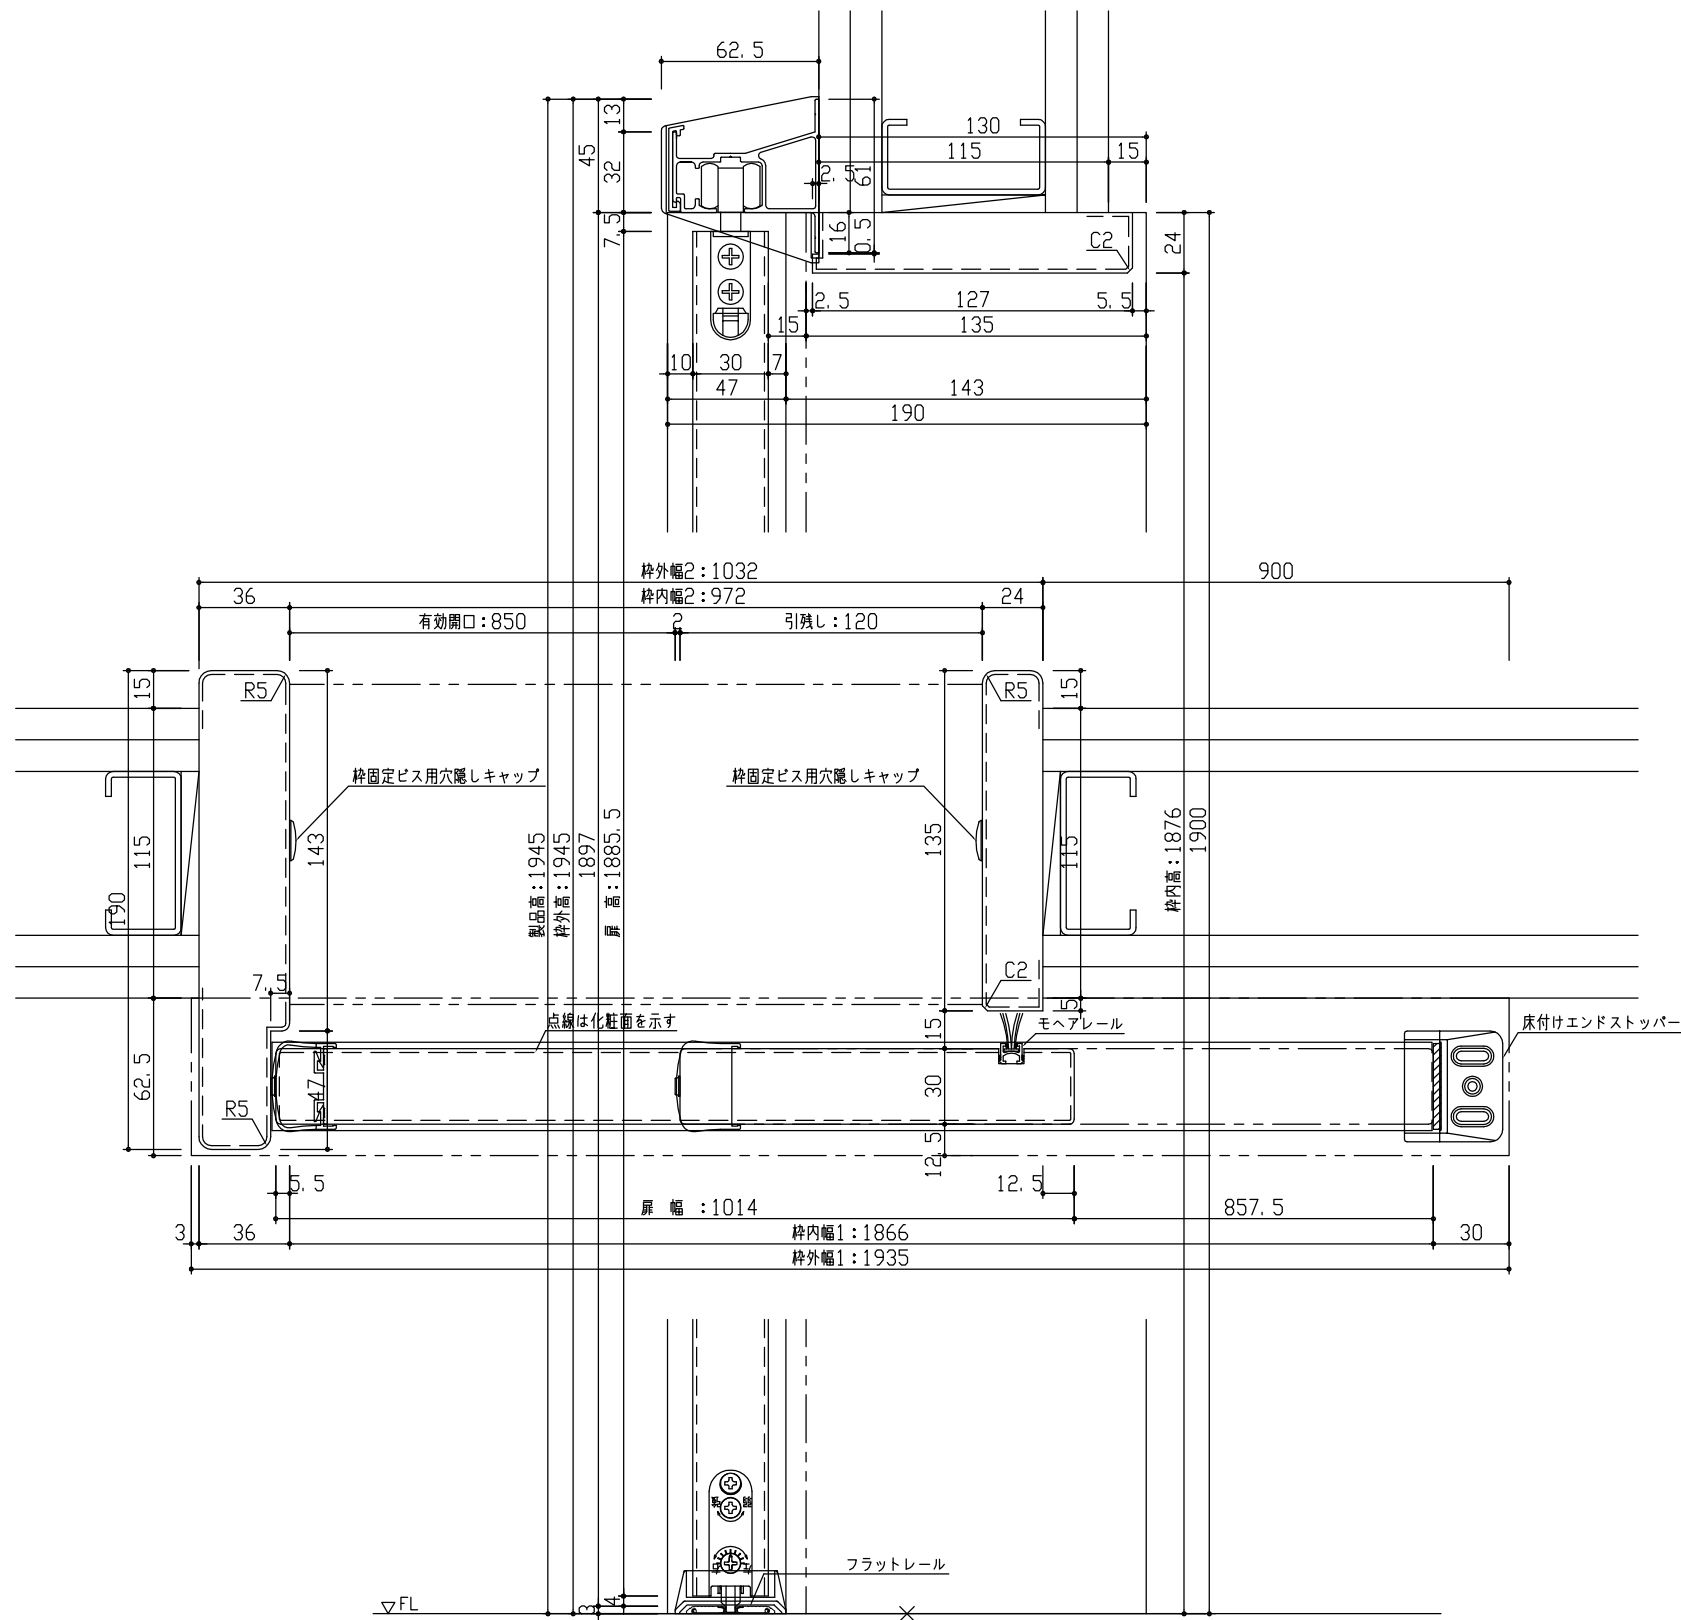

断面図

正面図

型 式	おもいやりキッズシリーズ 吊戸片引 (ラクラクローズ) アウトセット Aデザイン 固定枠145 1935幅 1945高 右引		
仕 上 げ	扉 パネル:	オレフィンシート	
	扉 採光部:	枠 : オレフィンシート	
把 手	引手 角座 空錠 (Tシルバー)		
敷 居	吊戸片引用フラットレール (1935幅用)		
品 番	固定枠145	AE2K6-B1■(R-L)NA	× 1
	レールセット	VE5X5-■(R-L)	× 1
	Fレール	VE5DF-2(1・2)	× 1
	(右・左)扉	AJ1KAN-B1■(R-L)GN	× 1
	引手	VDDE1-ZTV	× 1
備 考			

DAIKEN

第 1 版	No.	改 訂 履 歴	承 認	確 認	作 成	縮 尺	名 称	おもいやりキッズシリーズ	件 名	頁
制定日 2022.06.21	△	.				1 / 3	品 番			/
改訂日 2022.06.21	△	.				1 / 25	図 名	三面図	建 具	
	△	.					FILE	OK-CK0-A-K145-1935-1945-空F		