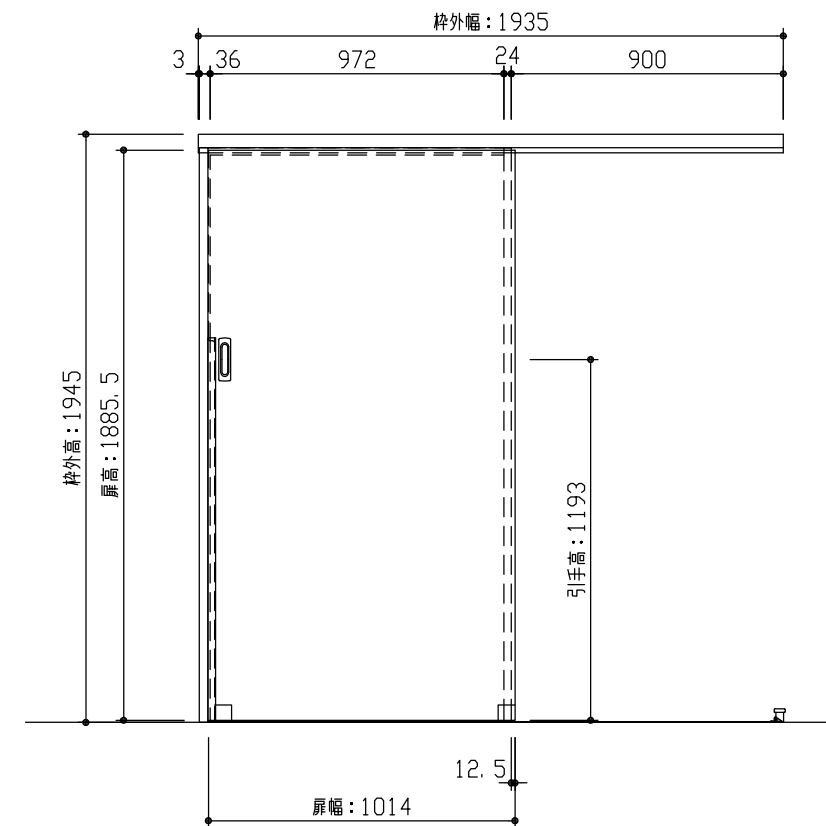

断面図

正面図

型 式	おもいやりキッズシリーズ 吊戸片引 (ラクラクローズ) アウトセット Aデザイン 固定枠145 1935幅 1945高 右引		
仕 上 げ	扉 パネル:	オレフィンシート	
	扉 採光部:	枠 : オレフィンシート	
把 手	引手 角座 空錠 (Tシルバー)		
敷 居	吊戸片引用フラットレール (1935幅用)		
品 番	固定枠145	AE2K6-B1■(R-L)NA	× 1
	レールセット	VE5X5-■(R-L)	× 1
	Fレール	VE5DF-2(1・2)	× 1
	(右・左)扉	AJ1KAN-B1■(R-L)GN	× 1
	引手	VDDE1-ZTV	× 1
備 考			

DAIKEN

第 1 版	No.	改 訂 履 歴	承 認	確 認	作 成	縮 尺	名 称	おもいやりキッズシリーズ	件 名	頁
制定日 2022.06.21	△	.				1 / 3	品 番			/
改訂日 2022.06.21	△	.				1 / 25	図 名	三面図	建 具	
	△	.					FILE	OK-CK0-A-K145-1935-1945-空F		