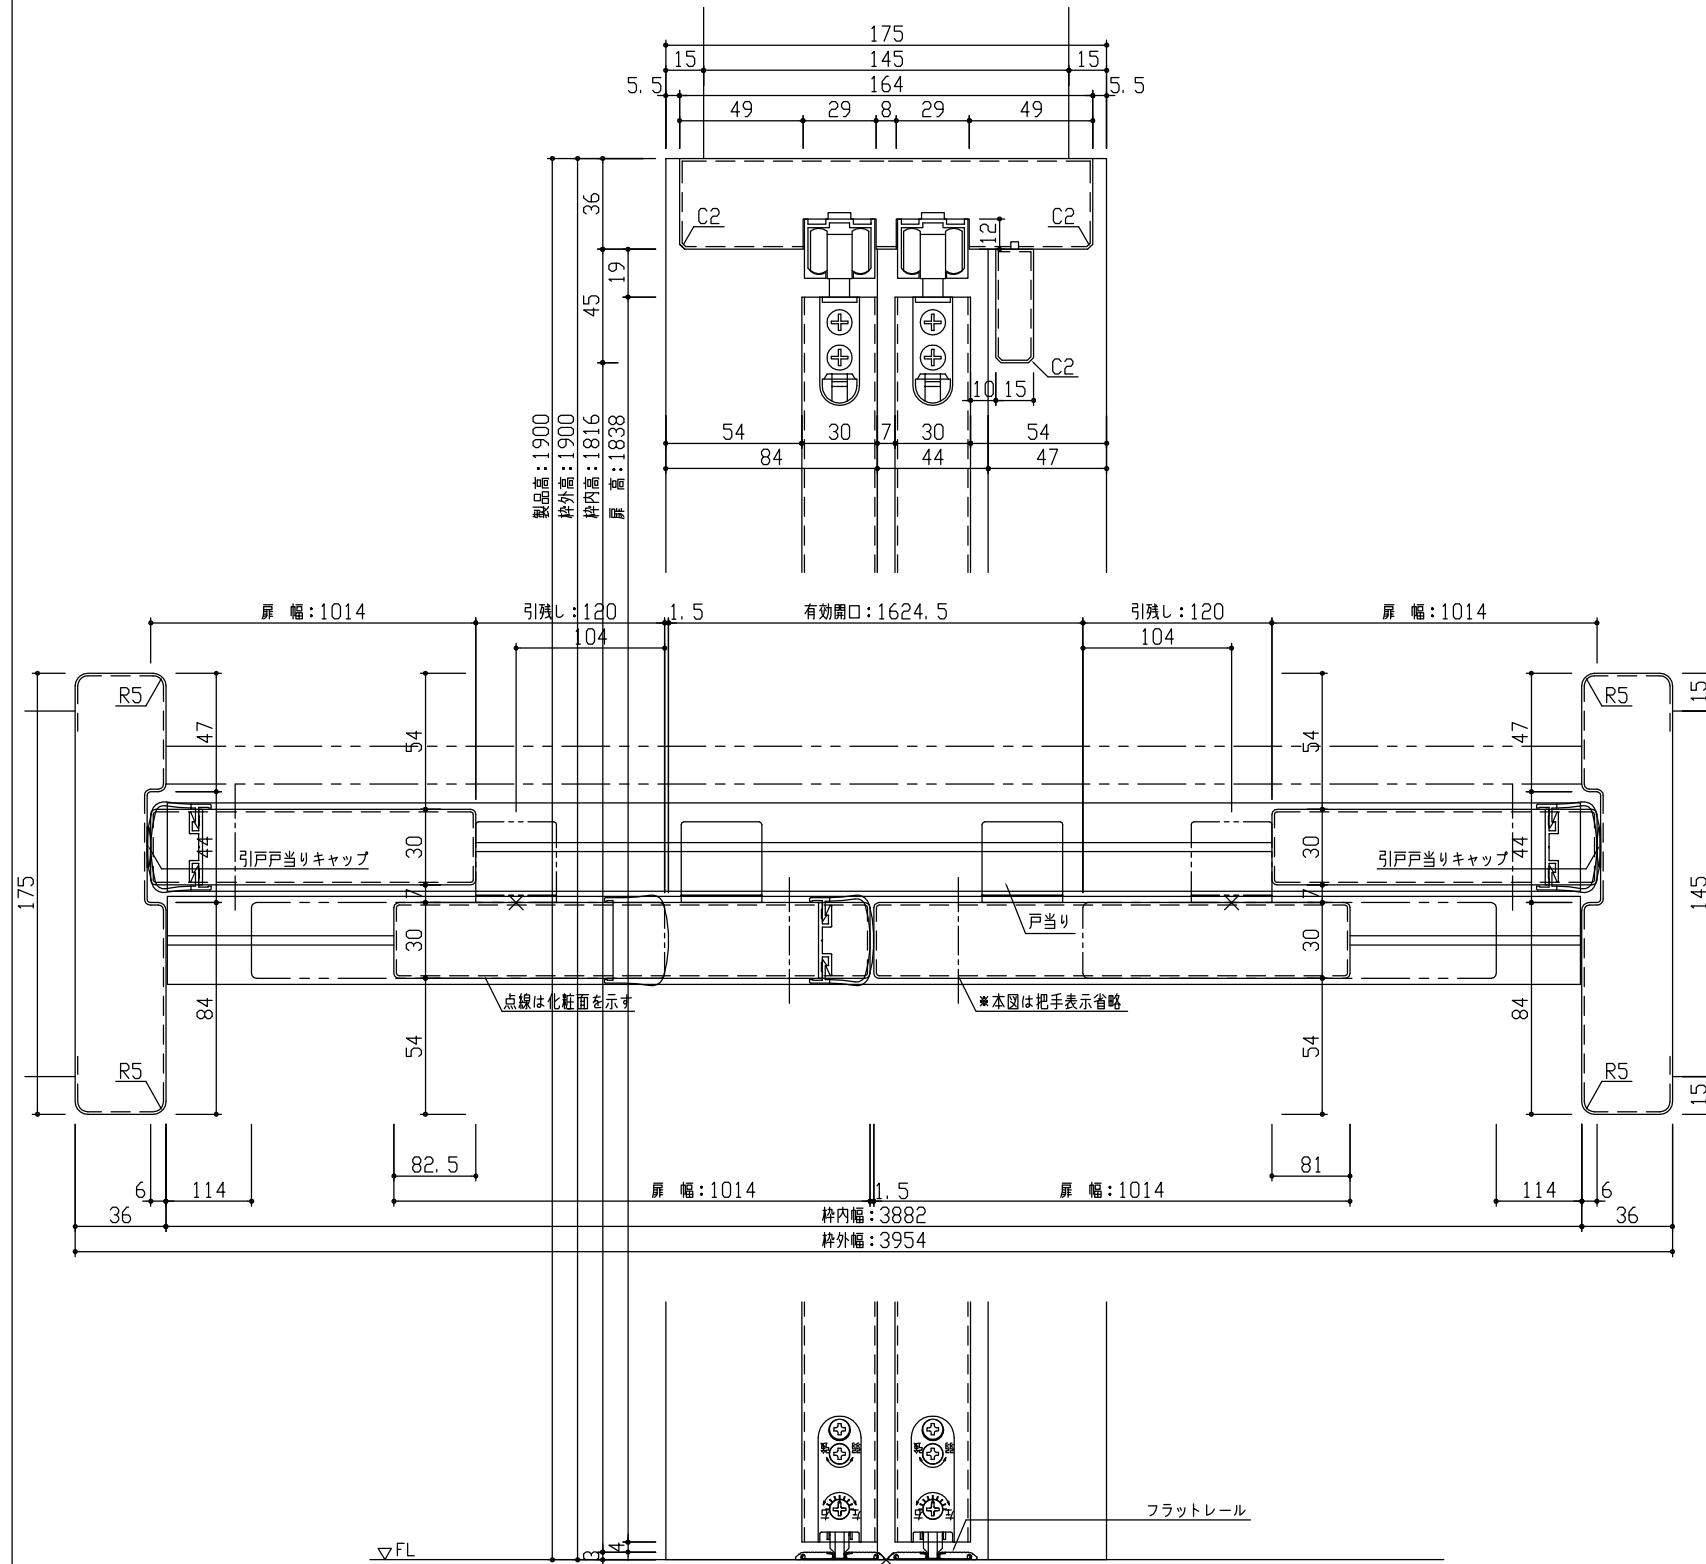

断面図

正面図

型 式	おもいやりキッズシリーズ 吊戸4枚引連 (ラクラクローズ) Fデザイン 固定枠175 3954幅 1900高		
仕 上 げ	扉 パネル	オレフィンシート	
	扉 採光部	スチレン系樹脂 (ミスト調半透明)	
	枠	オレフィンシート	
把 手	引手 角座 空錠 (Tシルバー)		
敷 居	吊戸4枚引連用フラットレール (3954幅用)		
品 番	固定枠175	AE2J5-B1	■FNA × 1
	レールセット	AE5VJ-201F	× 1
	Fレール	VE5DF-9(1.2)	× 1
	右扉①	AJ1JFN-B1	■FGY × 1
	右扉②	AJ1JFN-B1	■FGN × 1
	左扉③	AJ1JFN-B1	■FGN × 1
左扉④	AJ1JFN-B1	■FGN × 1	
引手	VDDE1-ZTV	× 4	
備 考			

DAIKEN

第 1 版	No.	改 訂 履 歴				承認	確認	作成	縮 尺
制定日 2022.06.21	△	..							1 / 3
改訂日 2022.06.21	△	..							1 / 30
	△	..							

名称	おもいやりキッズシリーズ	件名		頁	
品番		建具			
図名	三面図				
FILE	OK-C41-F-K175-3954-1900-空F				