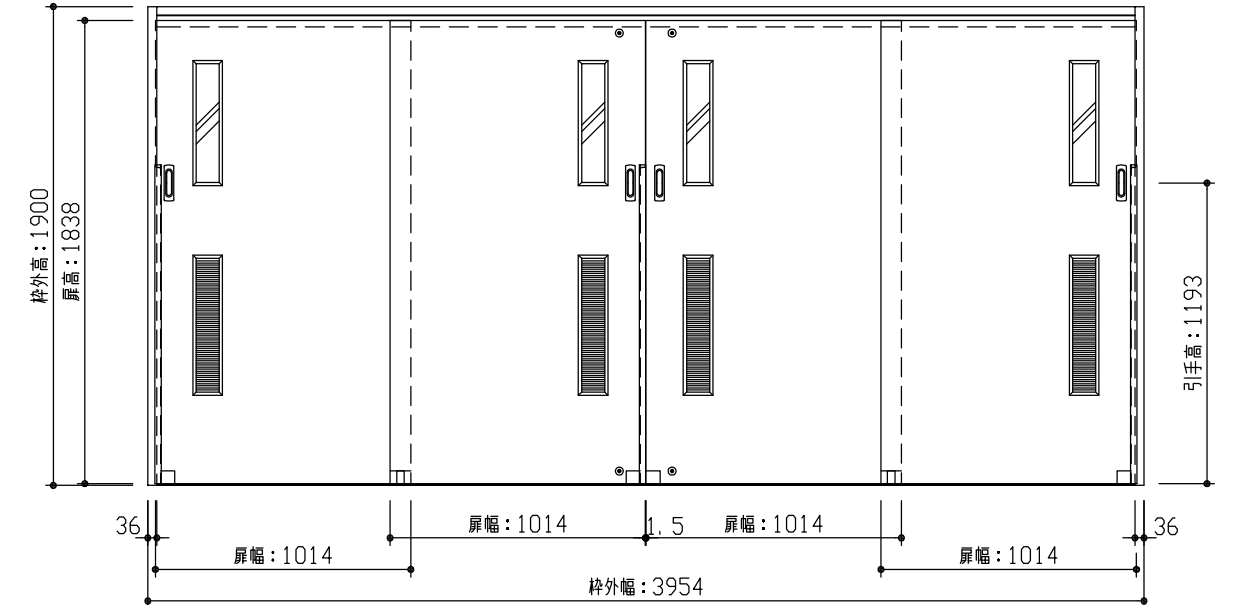

断面図

正面図

型 式	おもいやりキッズシリーズ 吊戸4枚引連 (ラクラクローズ) Fデザイン 固定枠175 3954幅 1900高		
仕 上 げ	扉 パネル	オレフィンシート	
	扉 採光部	スチレン系樹脂 (ミスト調半透明)	
	枠	オレフィンシート	
把 手	引手 角座 空錠 (Tシルバー)		
敷 居	吊戸4枚引連用フラットレール (3954幅用)		
品 番	固定枠175	AE2J5-B1	■FNA × 1
	レールセット	AE5VJ-201F	× 1
	Fレール	VE5DF-9(1.2)	× 1
	右扉①	AJ1JFN-B1	■FGY × 1
	右扉②	AJ1JFN-B1	■FGN × 1
	左扉③	AJ1JFN-B1	■FGN × 1
左扉④	AJ1JFN-B1	■FGN × 1	
引手	VDDE1-ZTV	× 4	
備 考			

DAIKEN

第 1 版	No.	改 訂 履 歴				承認	確認	作成	縮 尺
制定日 2022.06.21	△	..							1 / 3
改訂日 2022.06.21	△	..							1 / 30
	△	..							

名称	おもいやりキッズシリーズ	件名		頁	
品番		建具			
図名	三面図				
FILE	OK-C41-F-K175-3954-1900-空F				