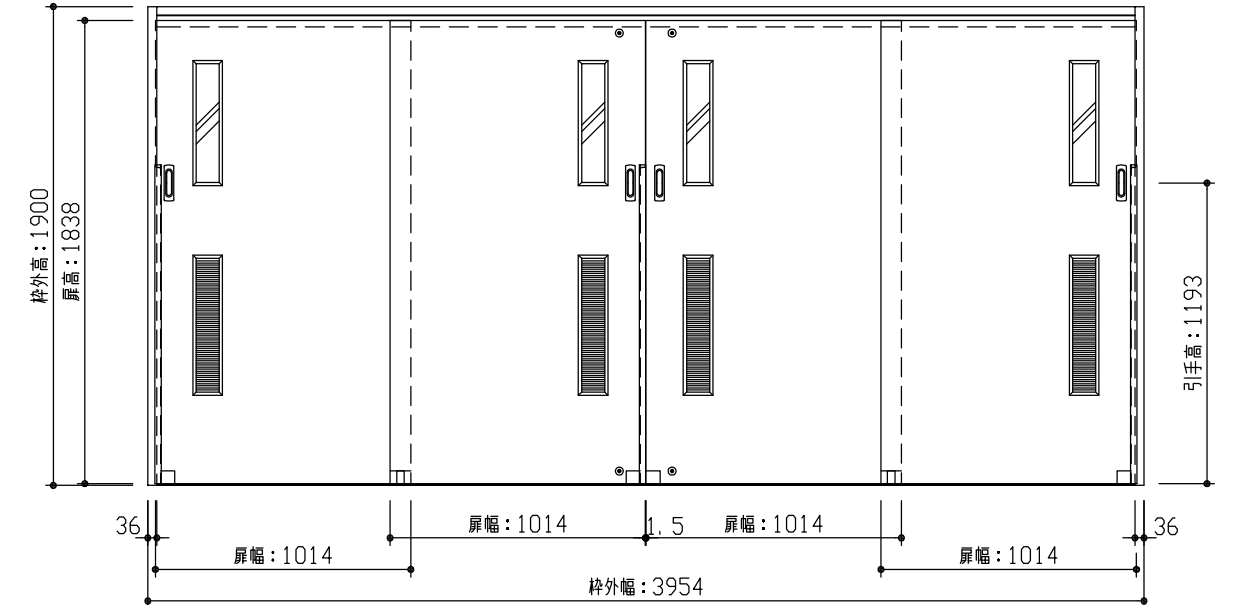

断面図

正面図

型 式	おもいやりキッズシリーズ 吊戸4枚引連 (ラクラクローズ) Fデザイン 固定枠145 3954幅 1900高		
仕 上 げ	扉	パネル: オレフィンシート	
	扉	採光部: スチレン系樹脂 (ミスト調半透明)	
	枠	: オレフィンシート	
把 手	引手 角座 空錠 (Tシルバー)		
敷 居	吊戸4枚引連用フラットレール (3954幅用)		
品 番	固定枠145	AE2J6-B1	■FNA × 1
	レールセット	AE5VJ-201F	× 1
	Fレール	VE5DF-9(1.2)	× 1
	右扉①	AJ1JFN-B1	■FGY × 1
	右扉②	AJ1JFN-B1	■FGN × 1
	左扉③	AJ1JFN-B1	■FGN × 1
左扉④	AJ1JFN-B1	■FGN × 1	
引手	VDDE1-ZTV	× 4	
備 考			

第 1 版	No.	改 訂 履 歴	承 認	確 認	作 成	縮 尺
制定日 2022.06.21	△	..				1 / 3
改訂日 2022.06.21	△	..				1 / 30
	△	..				

名 称	おもいやりキッズシリーズ	件 名		頁
品 番		建 具		
図 名	三面図			
FILE	OK-C41-F-K145-3954-1900-空F			