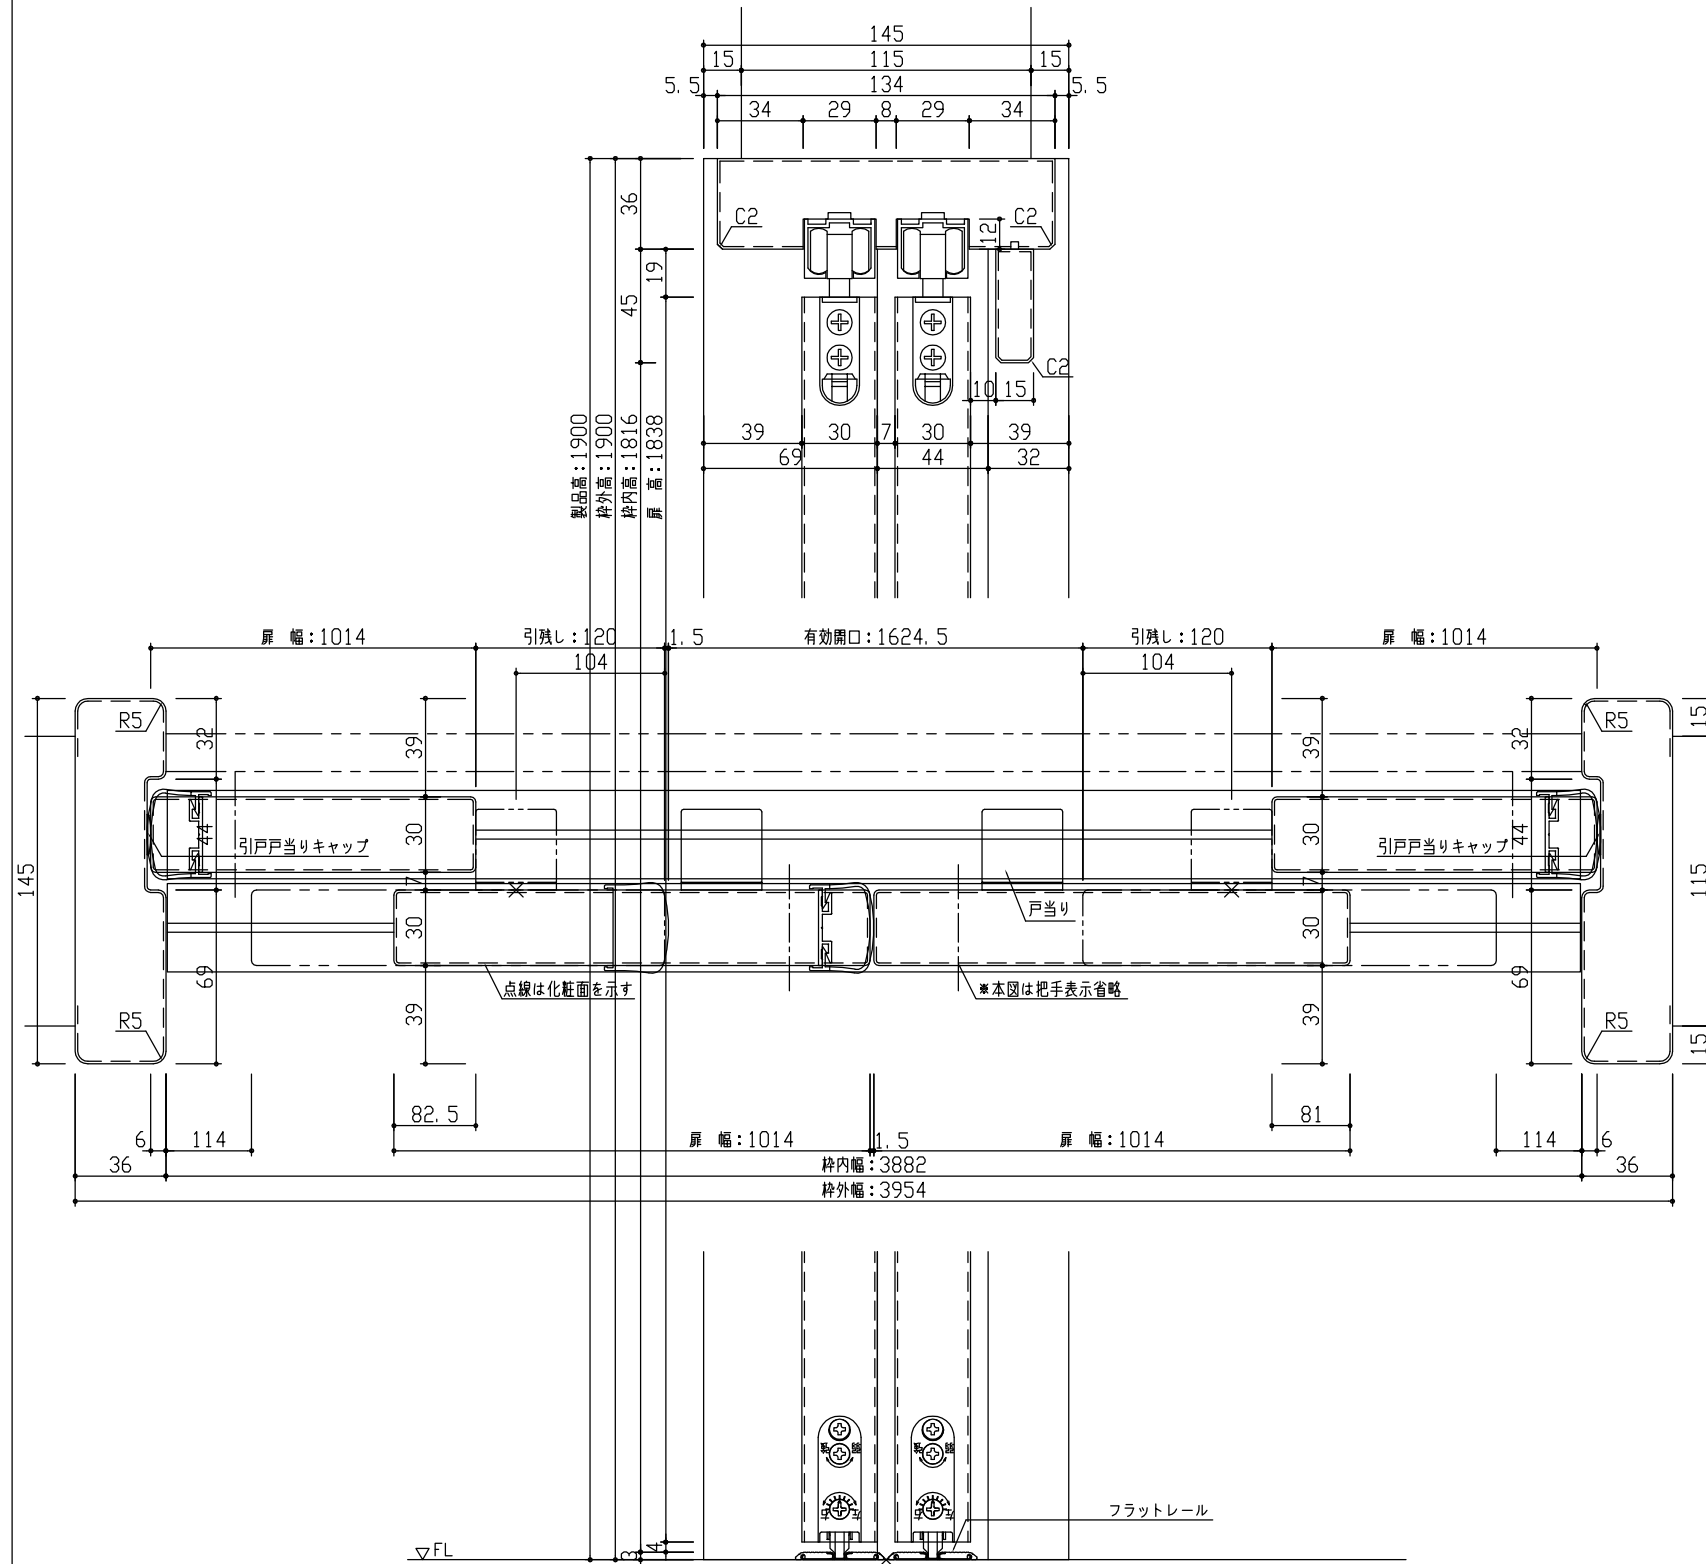

断面図

正面図

型 式	おもいやりキッズシリーズ 吊戸4枚引連 (ラクラクローズ) Fデザイン 固定枠145 3954幅 1900高		
仕 上 げ	扉	パネル: オレフィンシート	
	扉	採光部: スチレン系樹脂 (ミスト調半透明)	
	枠	: オレフィンシート	
把 手	引手 角座 空錠 (Tシルバー)		
敷 居	吊戸4枚引連用フラットレール (3954幅用)		
品 番	固定枠145	AE2J6-B1	■FNA × 1
	レールセット	AE5VJ-201F	× 1
	Fレール	VE5DF-9(1.2)	× 1
	右扉①	AJ1JFN-B1	■FGY × 1
	右扉②	AJ1JFN-B1	■FGN × 1
	左扉③	AJ1JFN-B1	■FGN × 1
左扉④	AJ1JFN-B1	■FGN × 1	
引手	VDDE1-ZTV	× 4	
備 考			

第 1 版	No.	改 訂 履 歴	承 認	確 認	作 成	縮 尺
制定日 2022.06.21	△	..				1 / 3
改訂日 2022.06.21	△	..				1 / 30
	△	..				

名 称	おもいやりキッズシリーズ	件 名		頁
品 番		建 具		
図 名	三面図			
FILE	OK-C41-F-K145-3954-1900-空F			