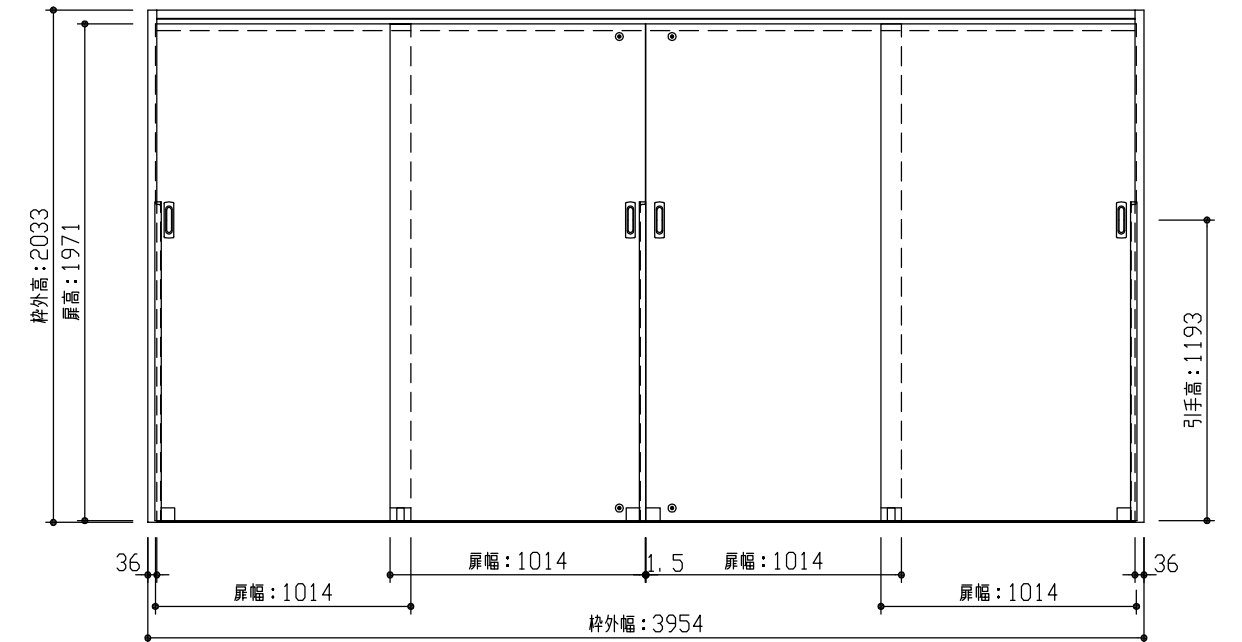

断面図

正面図

型 式	おもいやりキッズシリーズ 吊戸4枚引連 (ラクラクローズ) Aデザイン 固定枠160 3954幅 2033高		
仕 上 げ	扉 パネル:	オレフィンシート	
	扉 採光部:	枠 : オレフィンシート	
把 手	引手 角座 空錠 (Tシルバー)		
敷 居	吊戸4枚引連用フラットレール (3954幅用)		
品 番	固定枠160	AE2J2-11	■FNA × 1
	レールセット	AE5VJ-201F	× 1
	Fレール	VE5DF-9(1.2)	× 1
	右扉①	AJ1JAN-11	■FGY × 1
	右扉②	AJ1JAN-11	■FGN × 1
	左扉③	AJ1JAN-11	■FGN × 1
左扉④	AJ1JAN-11	■FGN × 1	
引手	VDDE1-ZTV	× 4	
備 考			

第 1 版	No.	改 訂 履 歴		承認	確認	作成	縮 尺
制定日 2022.06.21	△	..					1 / 3
改訂日 2022.06.21	△	..					1 / 30
	△	..					

名称	おもいやりキッズシリーズ	件名		頁	
品番		建具			
図名	三面図				
FILE	OK-C41-A-K160-3954-2033-空F				