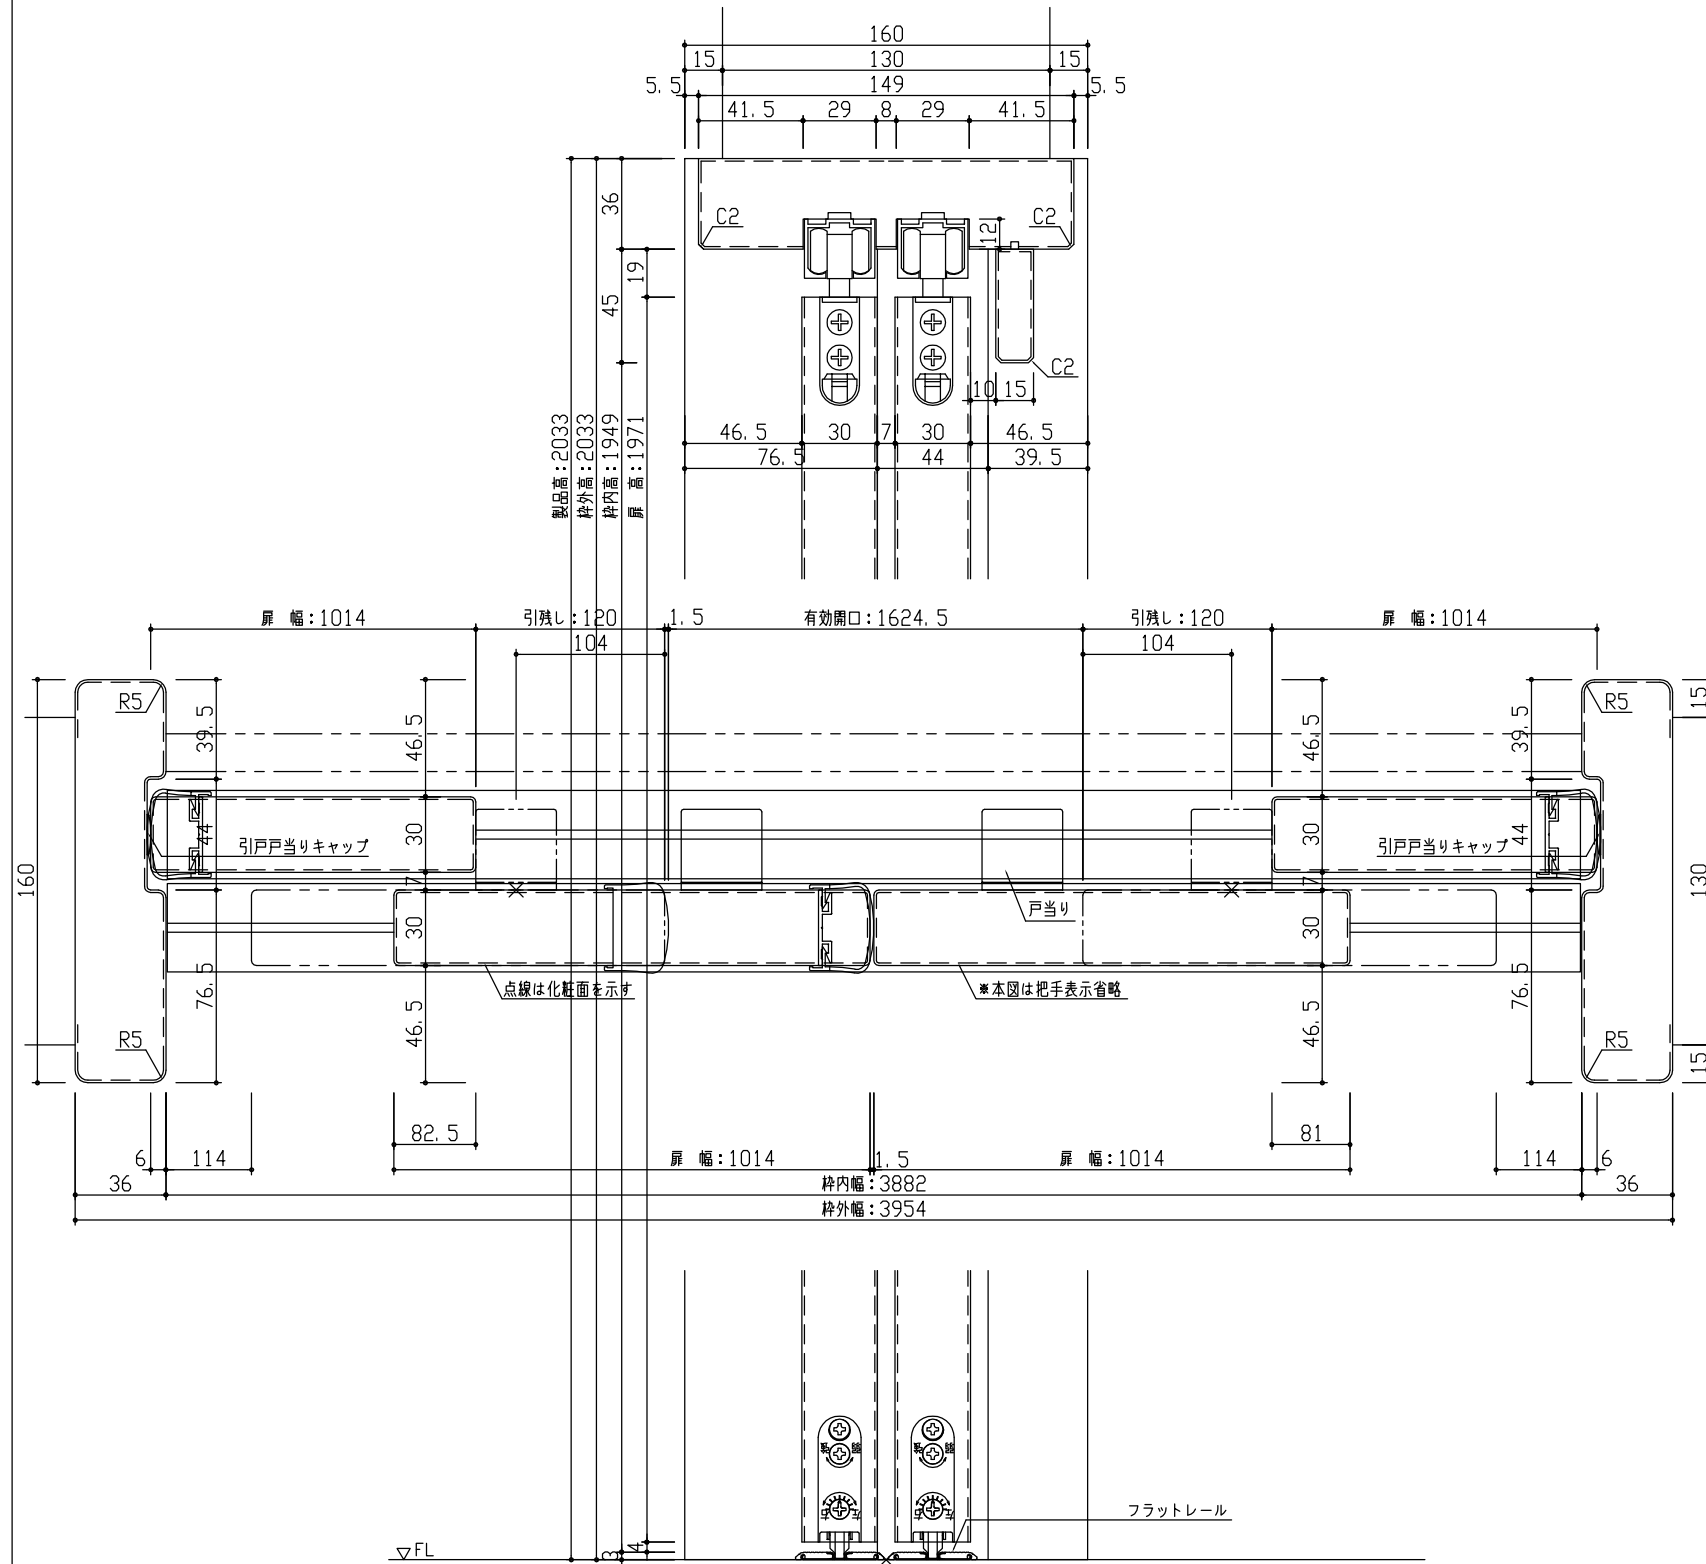

断面図

正面図

型 式	おもいやりキッズシリーズ 吊戸4枚引連 (ラクラクローズ) Aデザイン 固定枠160 3954幅 2033高		
仕 上 げ	扉 パネル:	オレフィンシート	
	扉 採光部:	枠 : オレフィンシート	
把 手	引手 角座 空錠 (Tシルバー)		
敷 居	吊戸4枚引連用フラットレール (3954幅用)		
品 番	固定枠160	AE2J2-11	■FNA × 1
	レールセット	AE5VJ-201F	× 1
	Fレール	VE5DF-9(1.2)	× 1
	右扉①	AJ1JAN-11	■FGY × 1
	右扉②	AJ1JAN-11	■FGN × 1
	左扉③	AJ1JAN-11	■FGN × 1
左扉④	AJ1JAN-11	■FGN × 1	
引手	VDDE1-ZTV	× 4	
備 考			

第 1 版	No.	改 訂 履 歴		承認	確認	作成	縮 尺
制定日 2022.06.21	△	..					1 / 3
改訂日 2022.06.21	△	..					1 / 30
	△	..					

名称	おもいやりキッズシリーズ	件名		頁	
品番		建具			
図名	三面図				
FILE	OK-C41-A-K160-3954-2033-空F				