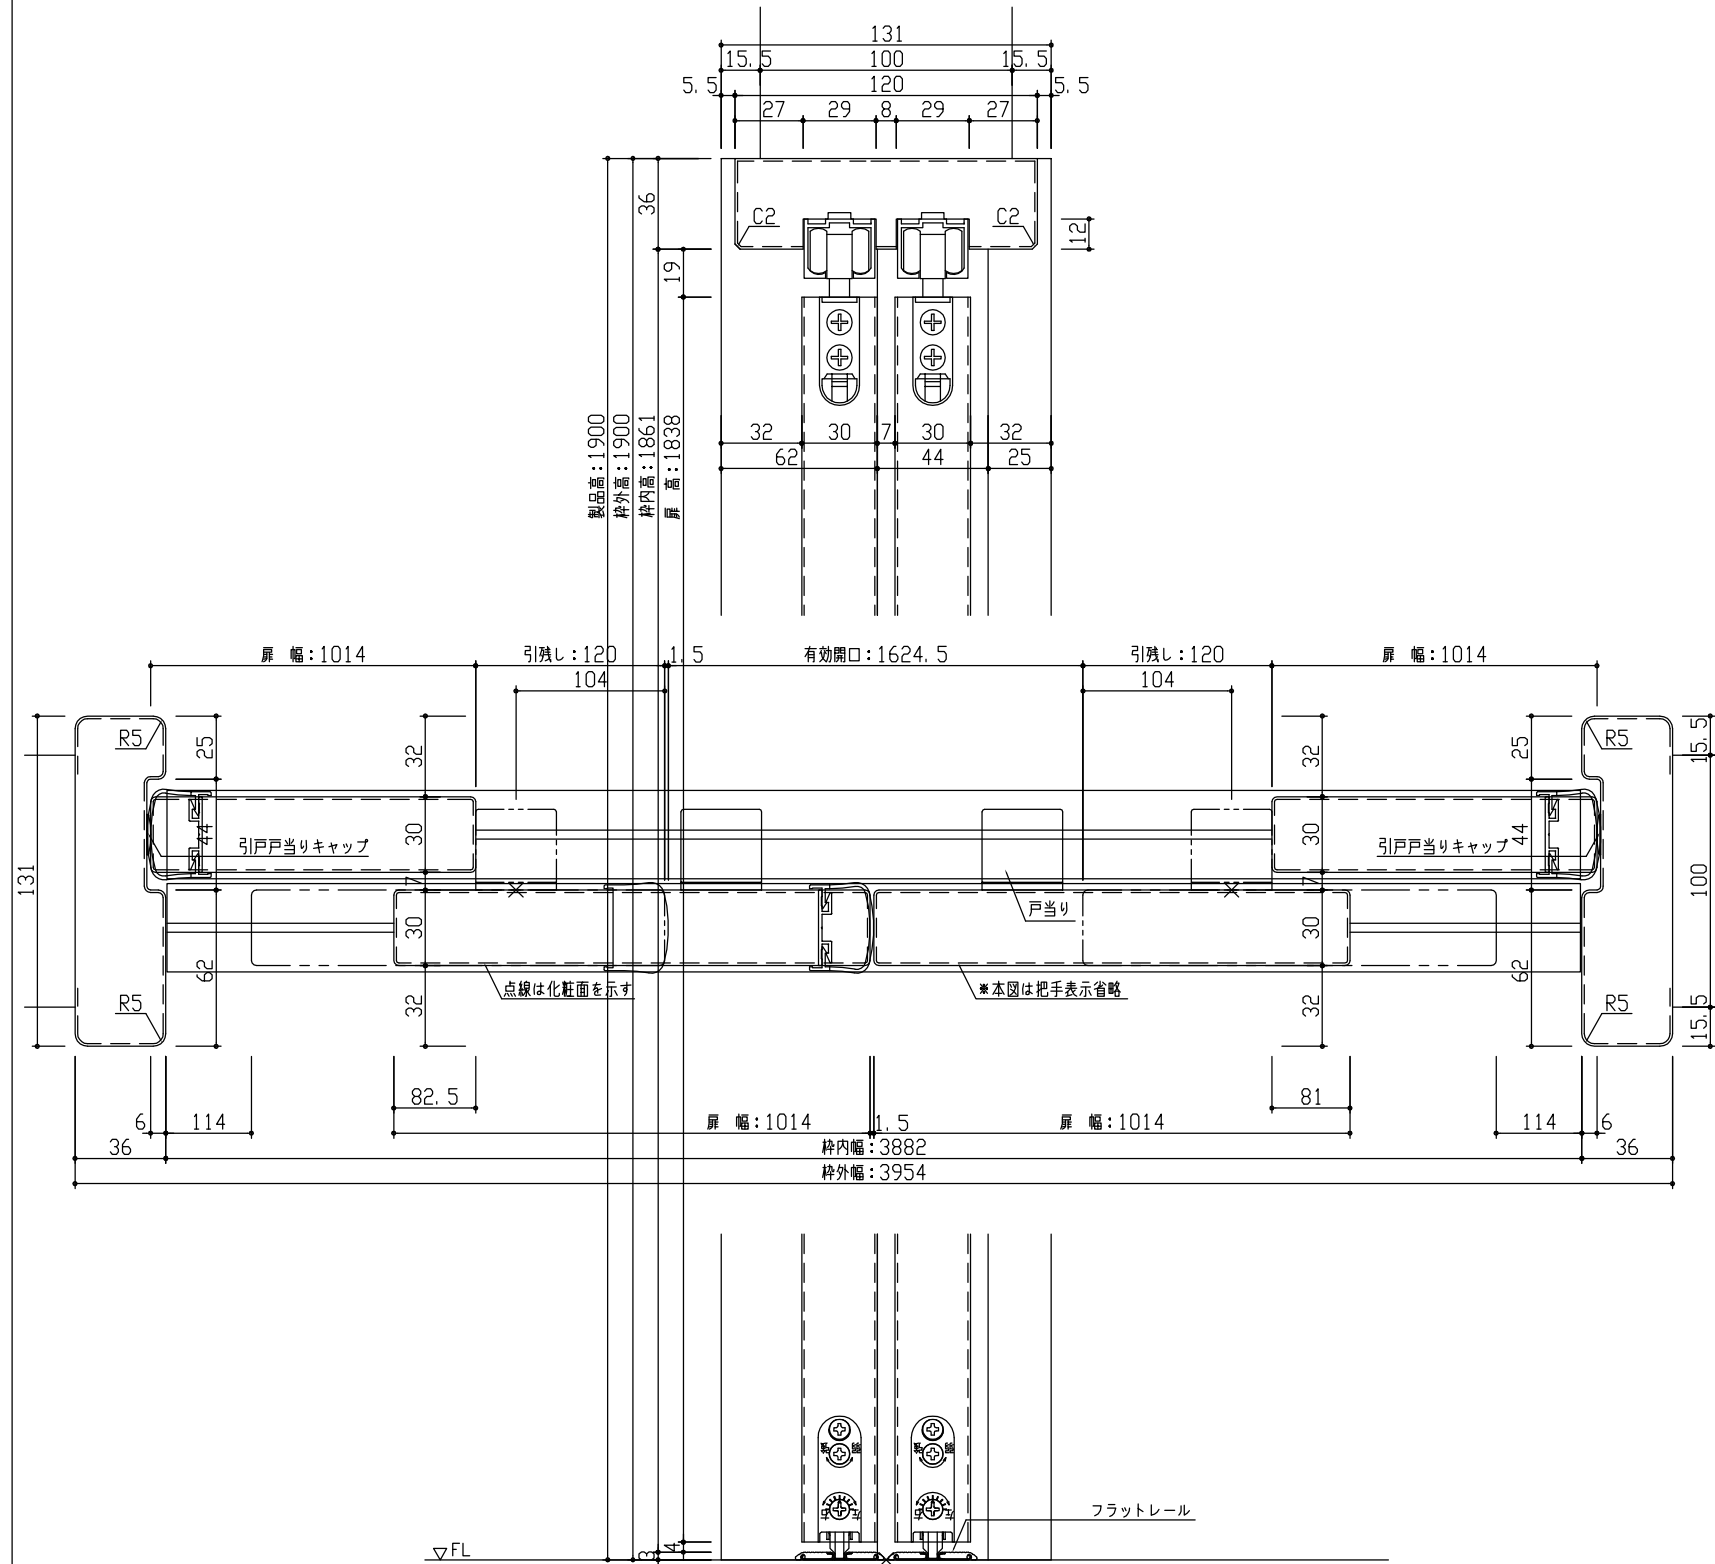

断面図

正面図

型 式	おもいやりキッズシリーズ 吊戸4枚引連 (ラクラクローズ) Aデザイン 固定枠131 3954幅 1900高		
仕 上 げ	扉 パネル:	オレフィンシート	
	扉 採光部:	枠 : オレフィンシート	
把 手	引手 角座 空錠 (Tシルバー)		
敷 居	吊戸4枚引連用フラットレール (3954幅用)		
品 番	固定枠131	特) AE2J6-B1	■FNA × 1
	レールセット	AE5VJ-201F	× 1
	Fレール	VE5DF-9(1.2)	× 1
	右扉①	AJ1JAN-B1	■FGY × 1
	右扉②	AJ1JAN-B1	■FGN × 1
	左扉③	AJ1JAN-B1	■FGN × 1
左扉④	AJ1JAN-B1	■FGN × 1	
引手	VDDE1-ZTV	× 4	
備 考			

第 1 版	No.	改 訂 履 歴		承認	確認	作成	縮 尺
制定日 2022.06.21	△	..					1 / 3
改訂日 2022.06.21	△	..					1 / 30
	△	..					

名称	おもいやりキッズシリーズ	件名		頁	
品番		建具			
図名	三面図				
FILE	OK-C41-A-K131-3954-1900-空F				