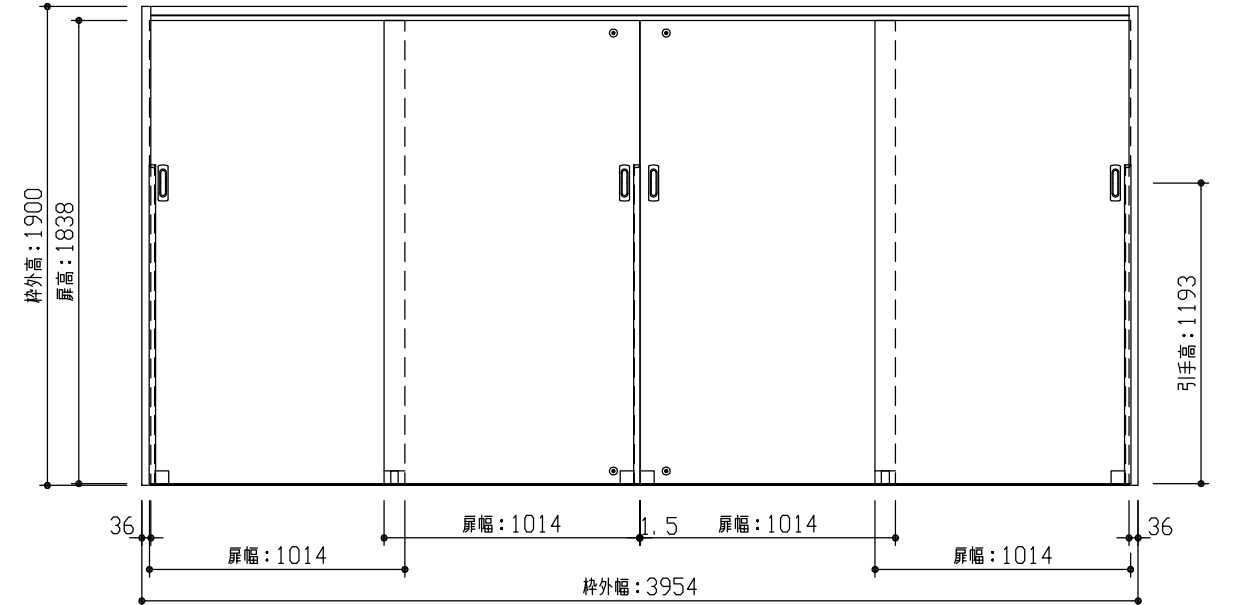

断面図

正面図

型 式	おもいやりキッズシリーズ 吊戸4枚引連 (ラクラクローズ) Aデザイン 固定枠131 3954幅 1900高		
仕 上 げ	扉 パネル:	オレフィンシート	
	扉 採光部:	枠 : オレフィンシート	
把 手	引手 角座 空錠 (Tシルバー)		
敷 居	吊戸4枚引連用フラットレール (3954幅用)		
品 番	固定枠131	特) AE2J6-B1	■FNA × 1
	レールセット	AE5VJ-201F	× 1
	Fレール	VE5DF-9(1.2)	× 1
	右扉①	AJ1JAN-B1	■FGY × 1
	右扉②	AJ1JAN-B1	■FGN × 1
	左扉③	AJ1JAN-B1	■FGN × 1
左扉④	AJ1JAN-B1	■FGN × 1	
引手	VDDE1-ZTV	× 4	
備 考			

第 1 版	No.	改 訂 履 歴		承認	確認	作成	縮 尺
制定日 2022.06.21	△	..					1 / 3
改訂日 2022.06.21	△	..					1 / 30
	△	..					

名称	おもいやりキッズシリーズ	件名		頁	
品番		建具			
図名	三面図				
FILE	OK-C41-A-K131-3954-1900-空F				