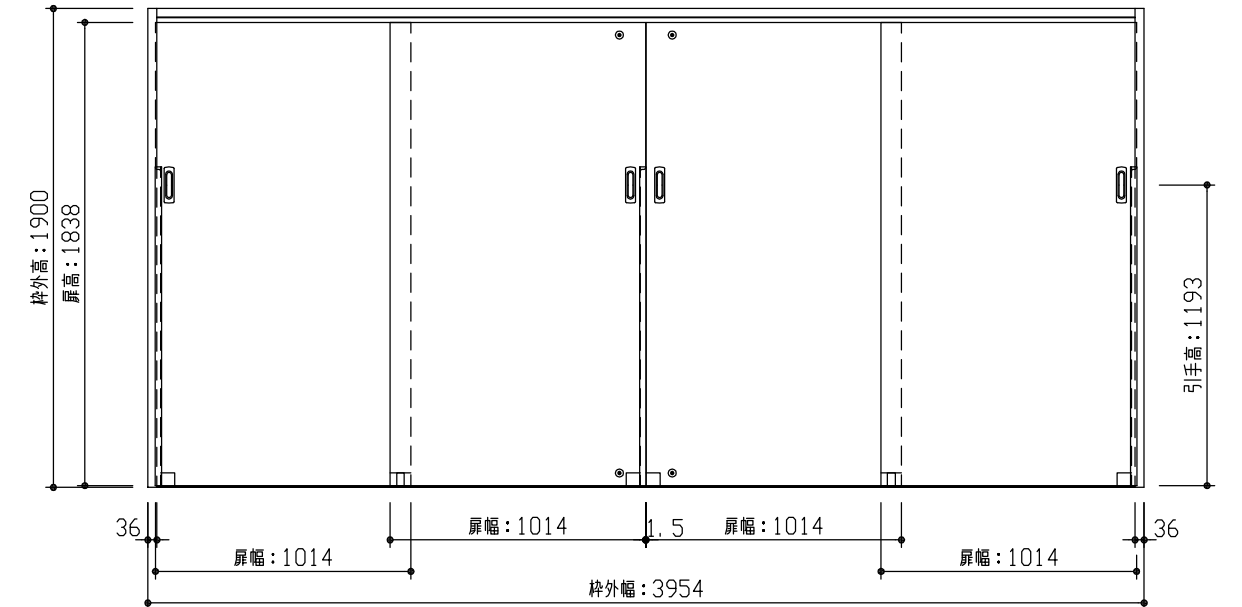

断面図

正面図

型 式	おもいやりキッズシリーズ 吊戸4枚引連 (ラクラクローズ) Aデザイン 固定枠119 3954幅 1900高		
仕 上 げ	扉 パネル:	オレフィンシート	
	扉 採光部:	枠 : オレフィンシート	
把 手	引手 角座 空錠 (Tシルバー)		
敷 居	吊戸4枚引連用フラットレール (3954幅用)		
品 番	固定枠119	AE2J9-B1 ■■FNA × 1	
	レールセット	AE5VJ-201F × 1	
	Fレール	VE5DF-9(1・2) × 1	
	右扉①	AJ1JAN-B1 ■■FGY × 1	
	右扉②	AJ1JAN-B1 ■■FGN × 1	
	左扉③	AJ1JAN-B1 ■■FGN × 1	
左扉④	AJ1JAN-B1 ■■FGN × 1		
引手	VDDE1-ZTV × 4		
備 考			

DAIKEN

第 1 版	No.	改 訂 履 歴		承 認	確 認	作 成	縮 尺
制定日 2022.06.21	△	.	.				1 / 3
改訂日 2022.06.21	△	.	.				1 / 30
	△	.	.				

名 称	おもいやりキッズシリーズ	件 名		頁	
品 番		建 具			
図 名	三面図				
FILE	OK-C41-A-K119-3954-1900-空F				