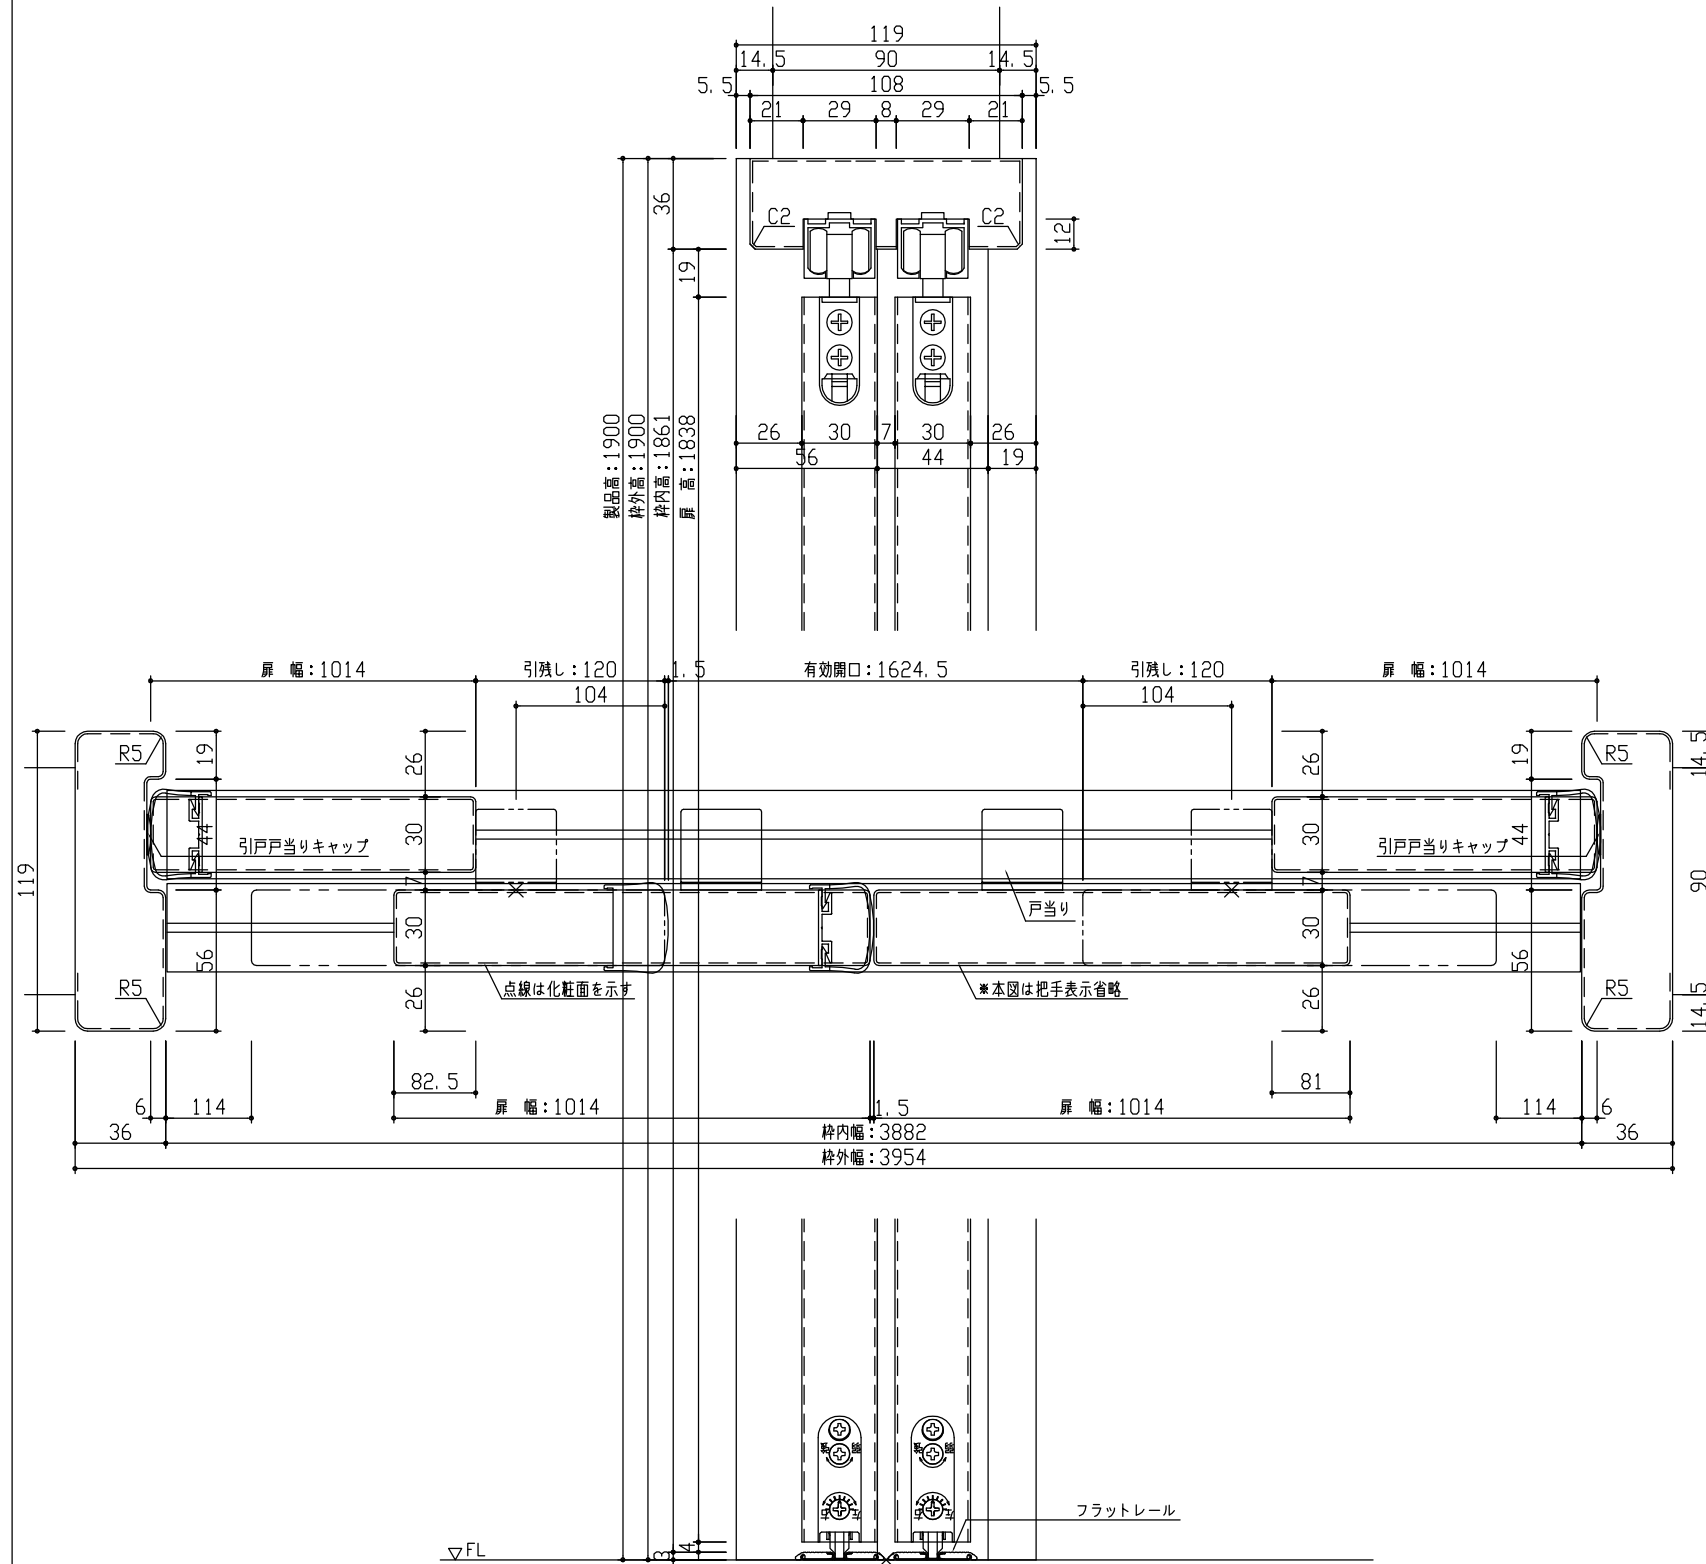

断面図

正面図

型 式	おもいやりキッズシリーズ 吊戸4枚引連 (ラクラクローズ) Aデザイン 固定枠119 3954幅 1900高		
仕 上 げ	扉 パネル:	オレフィンシート	
	扉 採光部:	枠 : オレフィンシート	
把 手	引手 角座 空錠 (Tシルバー)		
敷 居	吊戸4枚引連用フラットレール (3954幅用)		
品 番	固定枠119	AE2J9-B1 ■■FNA × 1	
	レールセット	AE5VJ-201F × 1	
	Fレール	VE5DF-9(1・2) × 1	
	右扉①	AJ1JAN-B1 ■■FGY × 1	
	右扉②	AJ1JAN-B1 ■■FGN × 1	
	左扉③	AJ1JAN-B1 ■■FGN × 1	
左扉④	AJ1JAN-B1 ■■FGN × 1		
引手	VDDE1-ZTV × 4		
備 考			

DAIKEN

第 1 版	No.	改 訂 履 歴		承 認	確 認	作 成	縮 尺
制定日 2022.06.21	△	.	.				1 / 3
改訂日 2022.06.21	△	.	.				1 / 30
	△	.	.				

名 称	おもいやりキッズシリーズ	件 名		頁	
品 番		建 具			
図 名	三面図				
FILE	OK-C41-A-K119-3954-1900-空F				