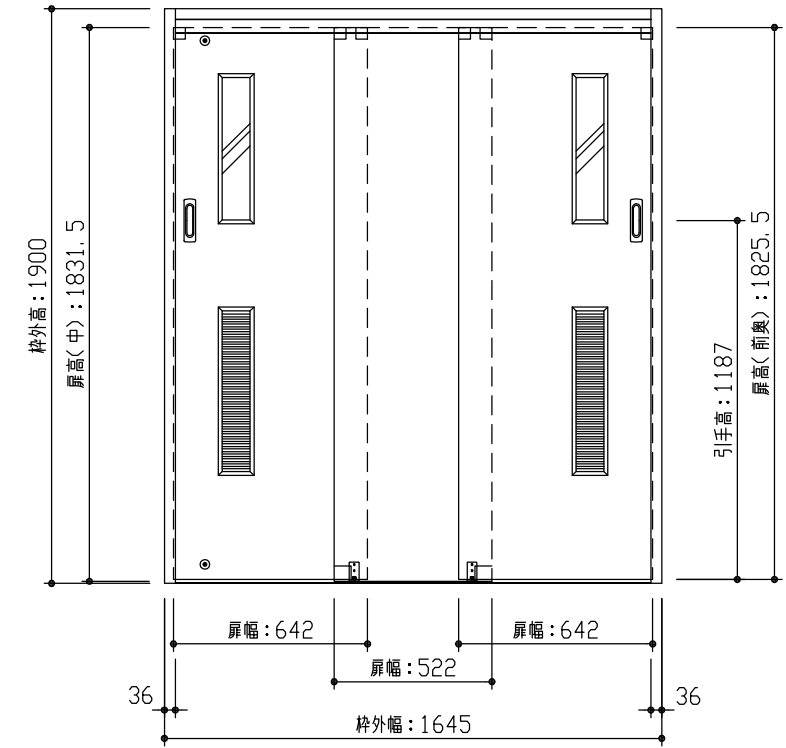

断面図

正面図

型 式	おもいやりキッズシリーズ 3枚連動吊戸（ラクラクローズ） Fデザイン 固定枠160 1645幅 1900高		
仕 上 げ	扉 パネル	オレフィンシート	
	扉 採光部	スチレン系樹脂（ミスト調半透明）	
	枠	オレフィンシート	
把 手	引手 角座 空錠（Tシルバー）		
敷 居	3枚連動吊戸用フラットレール（1645幅用）		
品 番	固定枠160	AE2P2-B1	■FNA × 1
	レールセット	AG5SP-101F	× 1
	Fレール	AG5DF-P(1.2)	× 1
	扉（大）	AJ1PFN-B1	■FG1 × 2
	扉（小）	AJ1PAN-B1	■FG2 × 1
	引手	VDDE1-ZTV	× 2
備 考			

第 1 版	No.	改 訂 履 歴	承 認	確 認	作 成	縮 尺
制定日 2022.06.21	△	..				1 / 3
改訂日 2022.06.21	△	..				1 / 25
	△	..				

名 称	おもいやりキッズシリーズ	件 名		頁	
品 番		建 具			
図 名	三面図				
FILE	OK-C31-F-K160-1645-1900-空F				