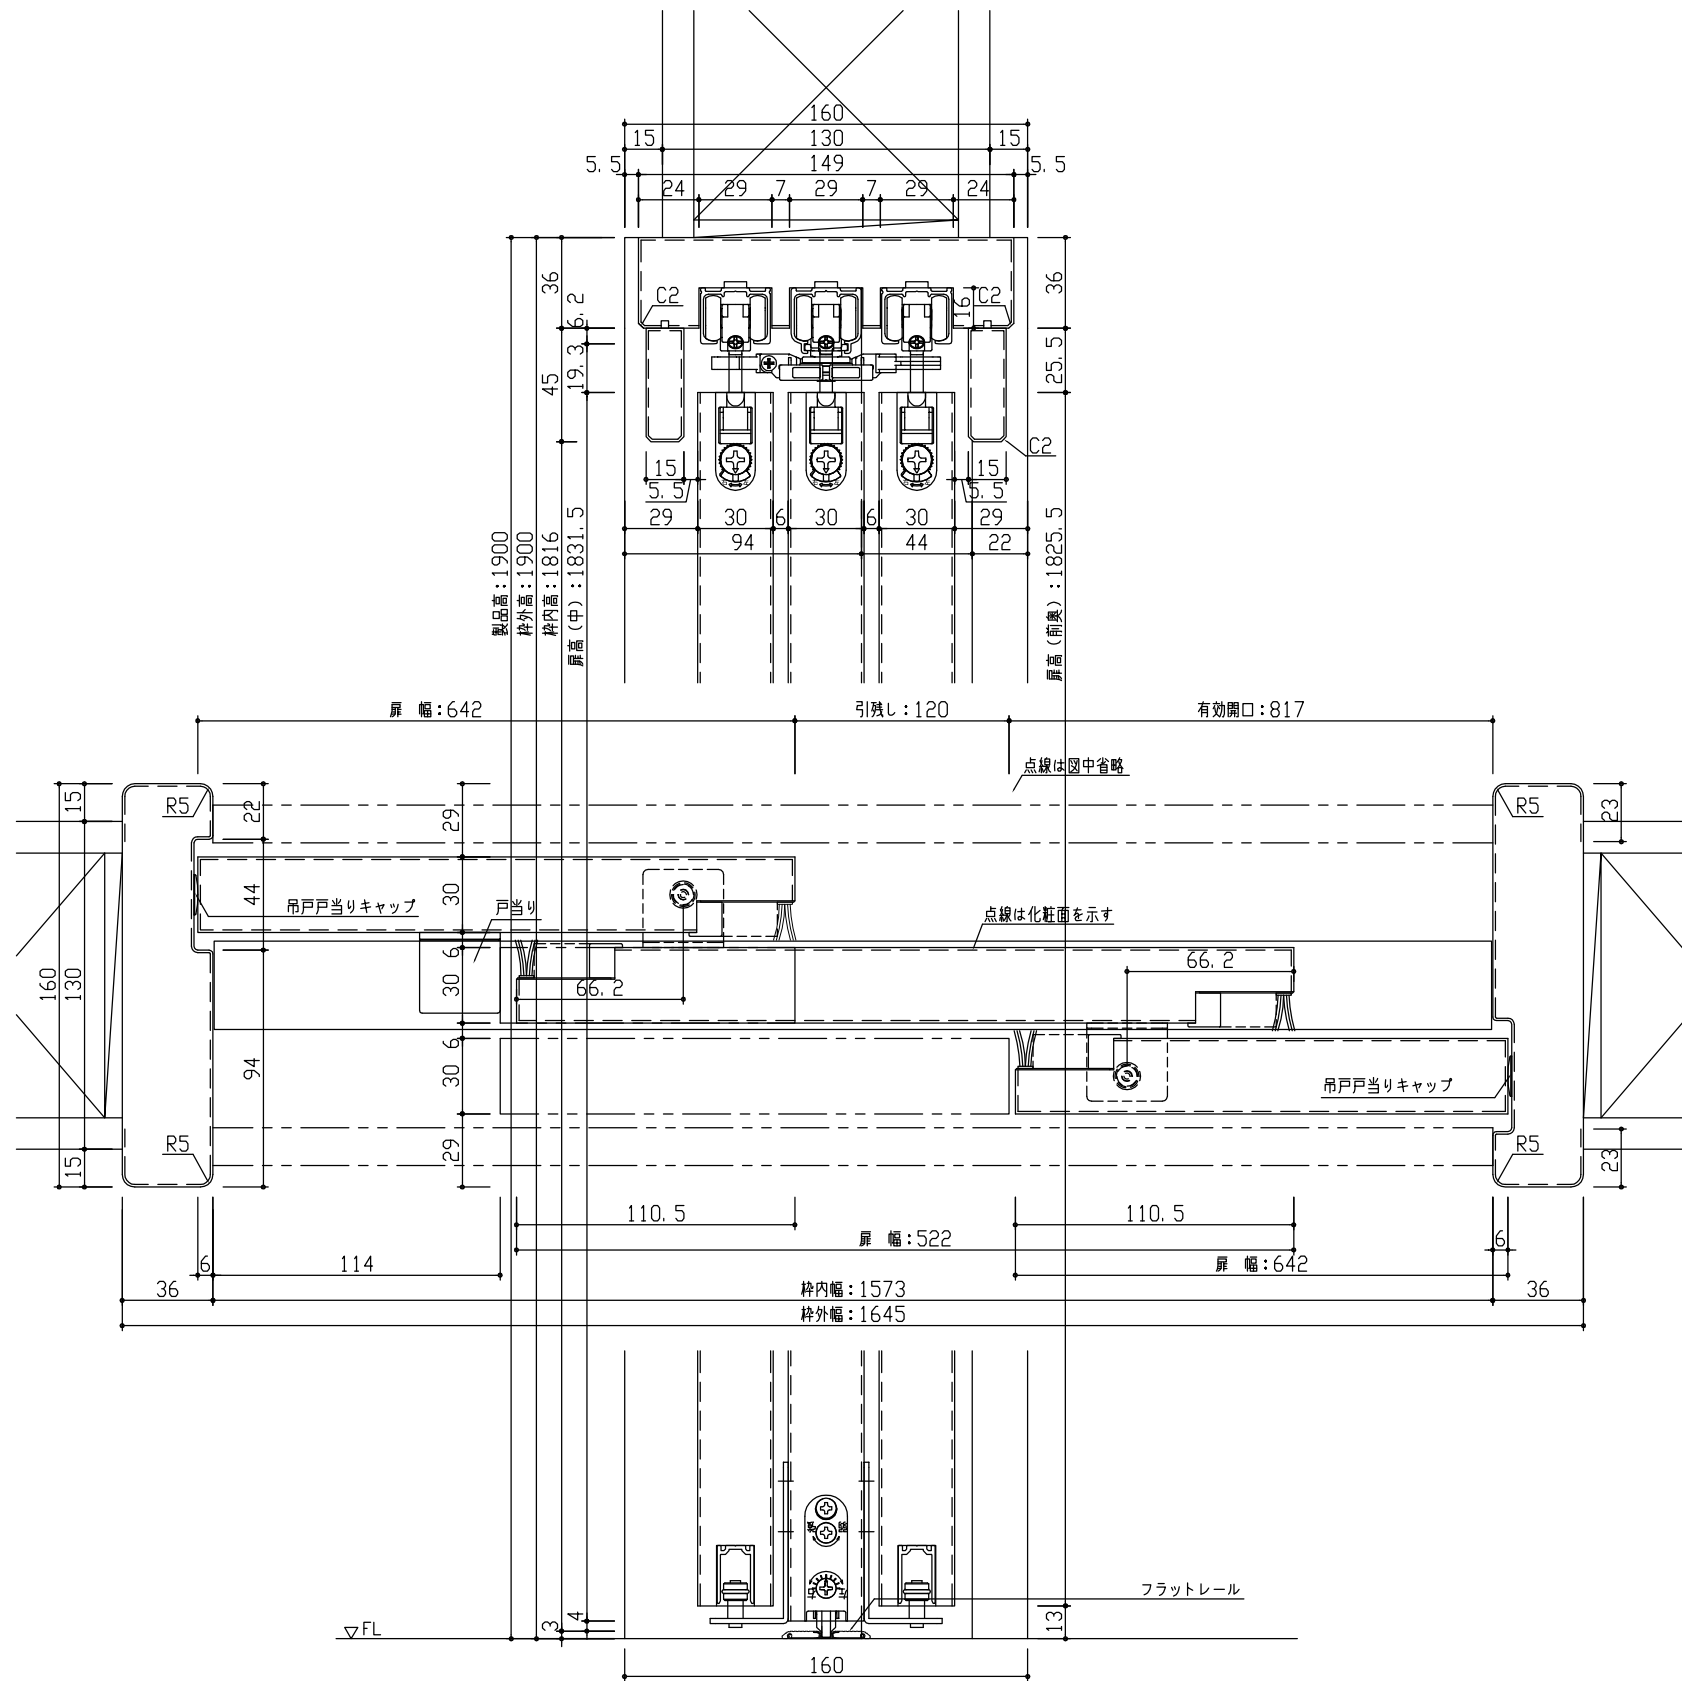

断面図

正面図

型 式	おもいやりキッズシリーズ 3枚連動吊戸（ラクラクローズ） Fデザイン 固定枠160 1645幅 1900高		
仕 上 げ	扉 パネル	オレフィンシート	
	扉 採光部	スチレン系樹脂（ミスト調半透明）	
	枠	オレフィンシート	
把 手	引手 角座 空錠（Tシルバー）		
敷 居	3枚連動吊戸用フラットレール（1645幅用）		
品 番	固定枠160	AE2P2-B1	■FNA × 1
	レールセット	AG5SP-101F	× 1
	Fレール	AG5DF-P(1.2)	× 1
	扉（大）	AJ1PFN-B1	■FG1 × 2
	扉（小）	AJ1PAN-B1	■FG2 × 1
	引手	VDDE1-ZTV	× 2
備 考			

第 1 版	No.	改 訂 履 歴	承 認	確 認	作 成	縮 尺
制定日 2022.06.21	△	..				1 / 3
改訂日 2022.06.21	△	..				1 / 25
	△	..				

名 称	おもいやりキッズシリーズ	件 名		頁	
品 番		建 具			
図 名	三面図				
FILE	OK-C31-F-K160-1645-1900-空F				