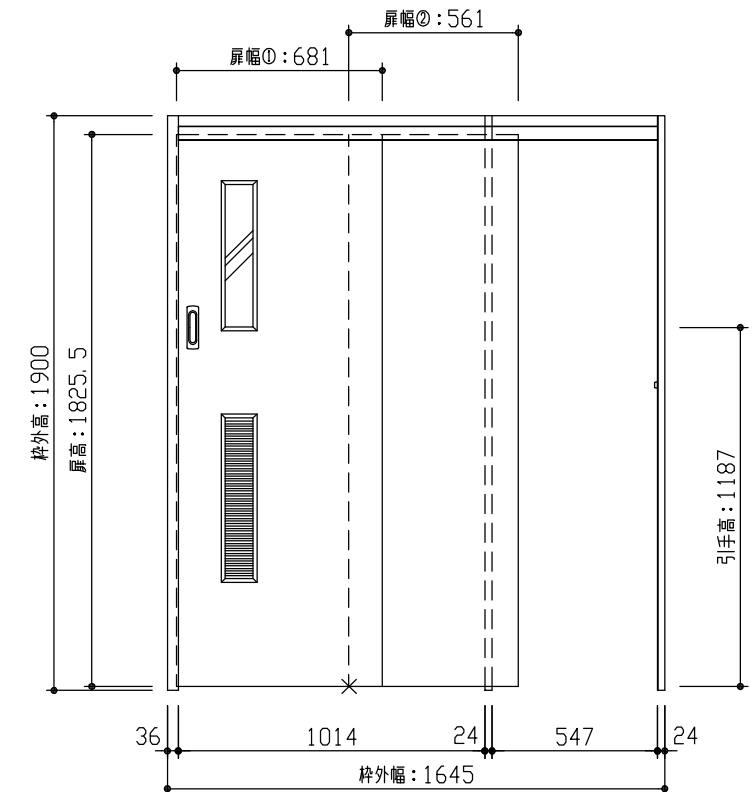

断面図

正面図

型 式	おもいやりキッズシリーズ 2枚連動吊戸 (ラクラクローズ) Fデザイン 固定枠160 1645幅 1900高 右引		
仕 上 げ	扉 パネル: オレフィンシート		
	扉 採光部: スチレン系樹脂 (ミスト調半透明)		
	枠 : オレフィンシート		
把 手	引手 角座 空錠 (Tシルバー)		
敷 居			
品 番	固定枠160	AE2Z2-B1■■■(R-L)NA × 1	
	レールセット	AG5SZ-101 (R-L) × 1	
	扉 (大)	AJ1ZFN-B1■■■(R-L)G1 × 1	
	扉 (小)	AJ1ZAN-B1■■■(R-L)G2 × 1	
	引手	VDDE1-ZTV × 1	
備 考			

第 1 版	No.	改 訂 履 歴	承認	確認	作成	縮 尺
制定日 2022.06.21	△	..				1 / 3
改訂日 2022.06.21	△	..				1 / 25
	△	..				

名称	おもいやりキッズシリーズ	件名	
品番		建具	
図名	三面図		
FILE	OK-C21-F-K160-1645-1900-空		