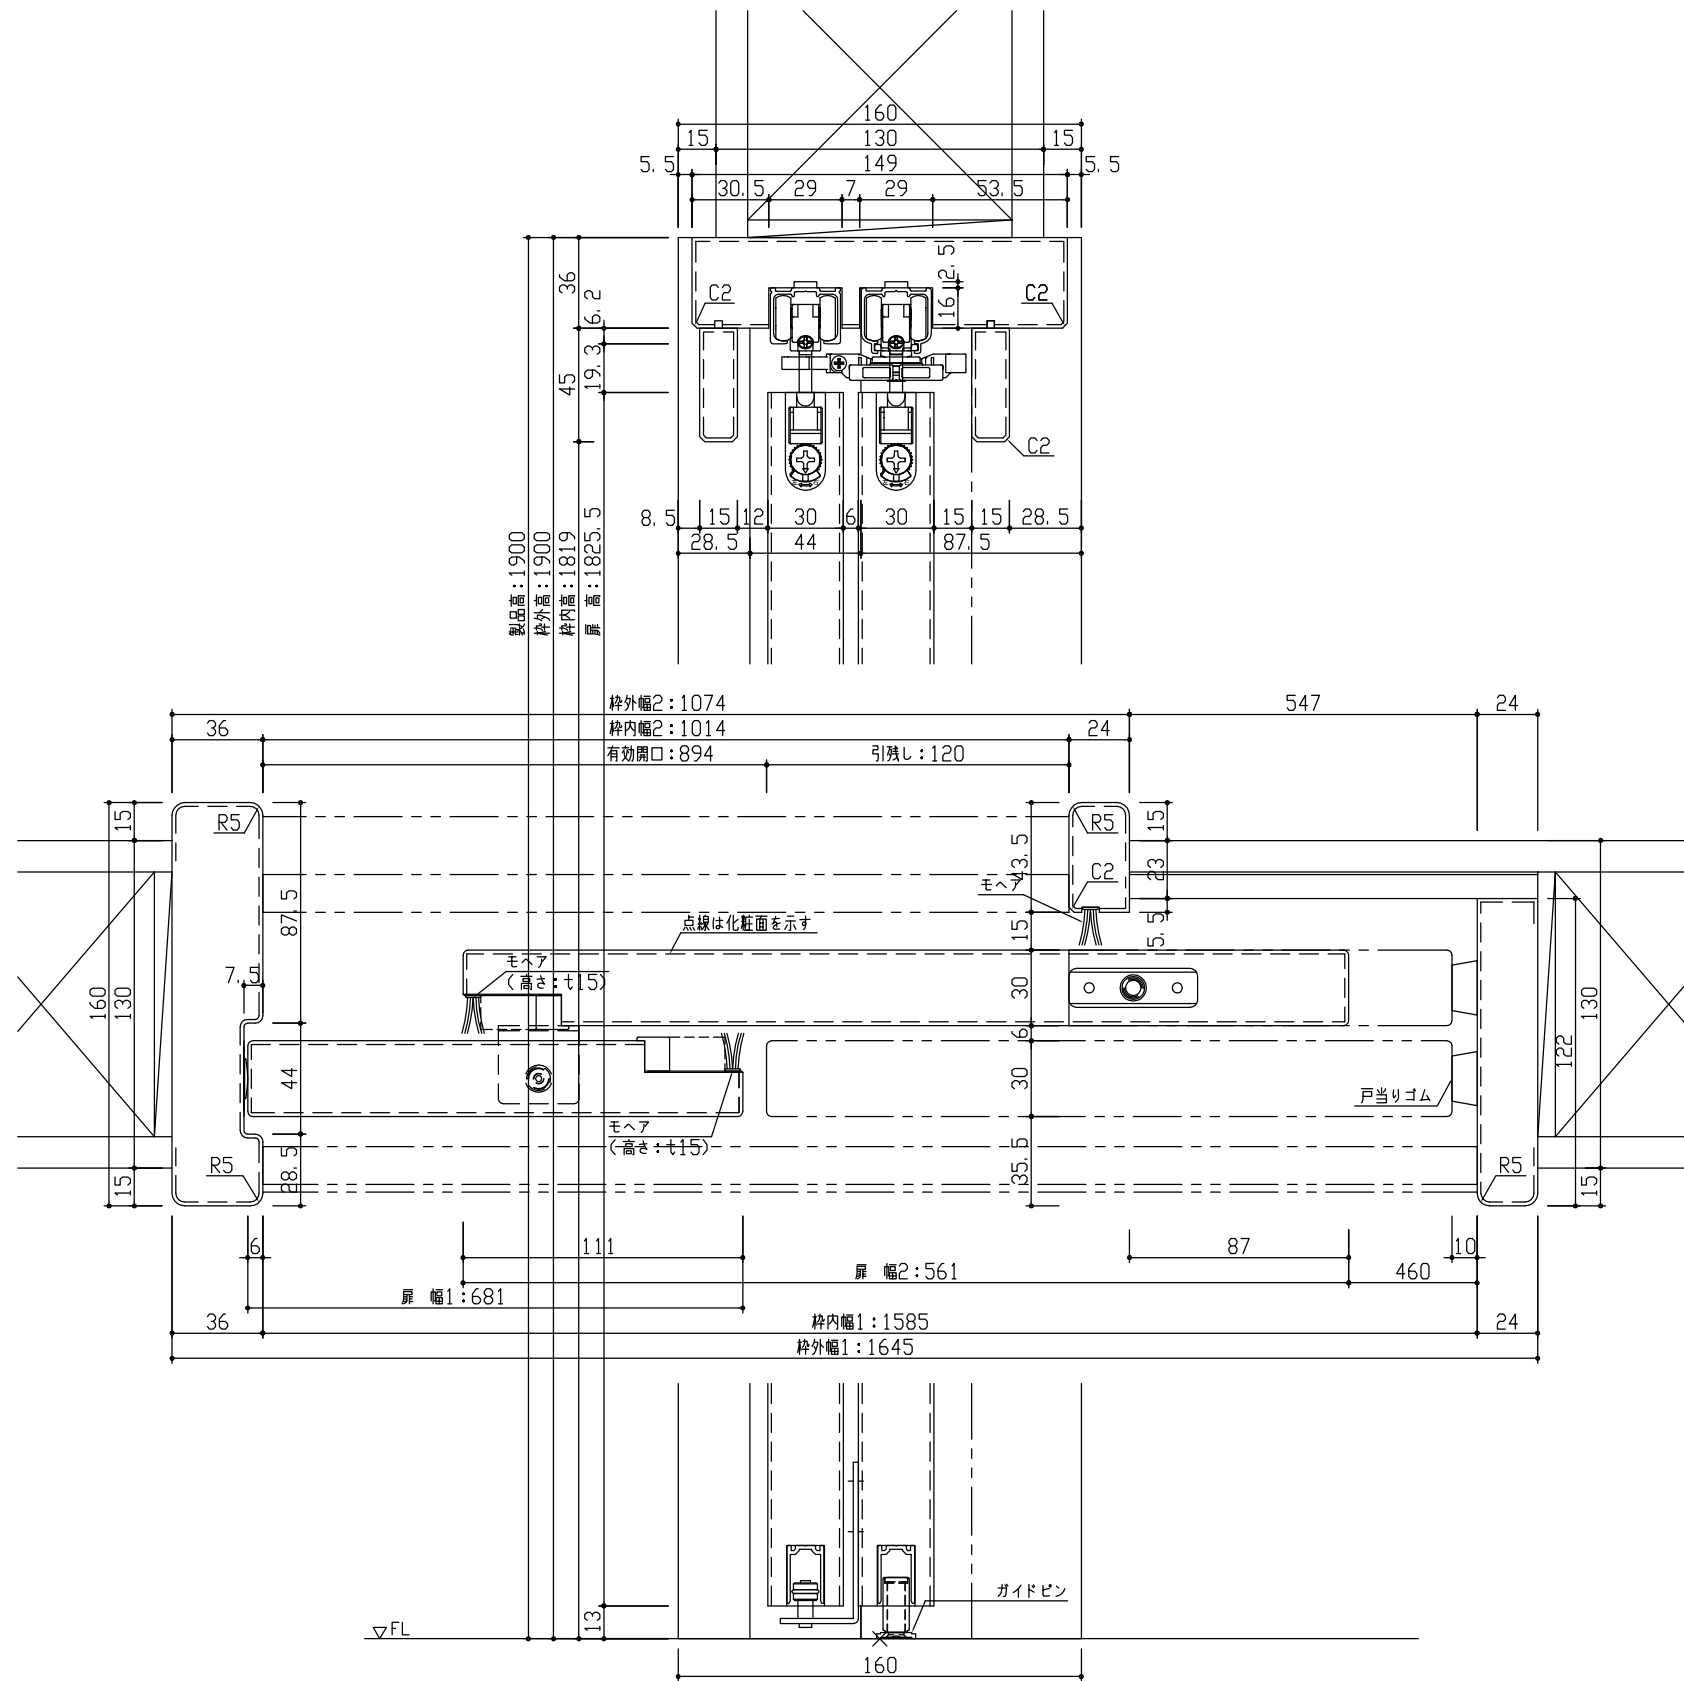

断面図

正面図

型 式	おもいやりキッズシリーズ 2枚連動吊戸 (ラクラクローズ) Fデザイン 固定枠160 1645幅 1900高 右引		
仕 上 げ	扉 パネル: オレフィンシート		
	扉 採光部: スチレン系樹脂 (ミスト調半透明)		
	枠 : オレフィンシート		
把 手	引手 角座 空錠 (Tシルバー)		
敷 居			
品 番	固定枠160	AE2Z2-B1■■■(R-L)NA × 1	
	レールセット	AG5SZ-101 (R-L) × 1	
	扉 (大)	AJ1ZFN-B1■■■(R-L)G1 × 1	
	扉 (小)	AJ1ZAN-B1■■■(R-L)G2 × 1	
	引手	VDDE1-ZTV × 1	
備 考			

第 1 版	No.	改 訂 履 歴	承認	確認	作成	縮 尺
制定日 2022.06.21	△	..				1 / 3
改訂日 2022.06.21	△	..				1 / 25
	△	..				

名称	おもいやりキッズシリーズ	件名	
品番		建具	
図名	三面図		
FILE	OK-C21-F-K160-1645-1900-空		