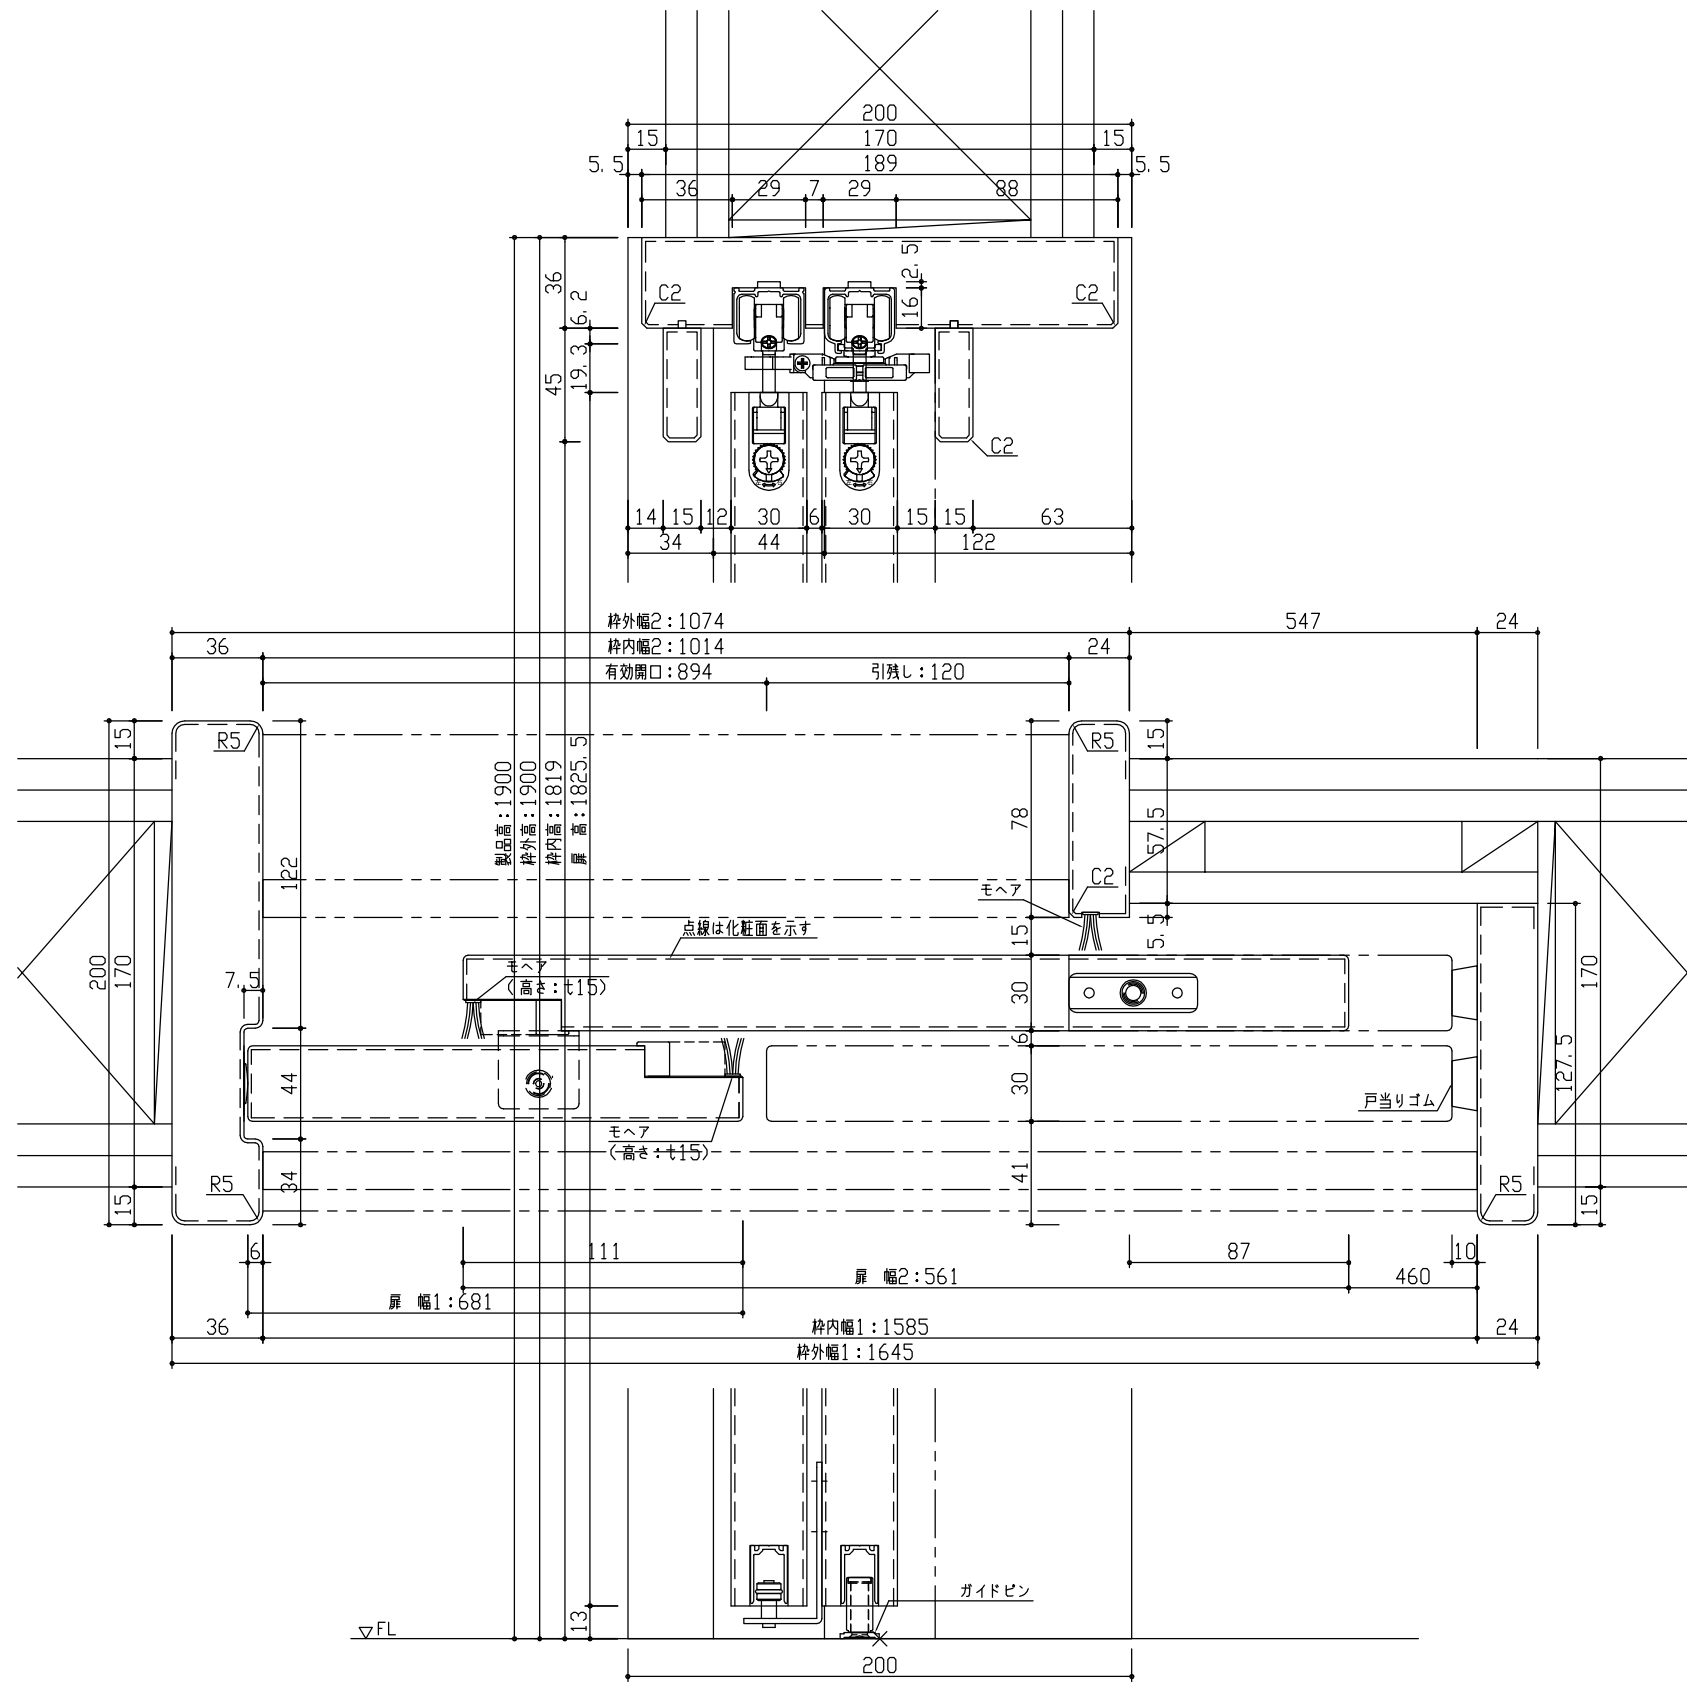

断面図

正面図

型 式	おもいやりキッズシリーズ 2枚連動吊戸 (ラクラクローズ) Aデザイン 固定枠200 1645幅 1900高 右引		
仕 上 げ	扉 パネル: オレフィンシート		
	扉 採光部:		
把 手	引手 角座 空錠 (Tシルバー)		
敷 居	固定枠200	特) AE2Z5-B1 ■■ (R-L) NA × 1	
	レールセット	AG5SZ-101 (R-L) × 1	
	扉 (大)	AJ1ZAN-B1 ■■ (R-L) G1 × 1	
	扉 (小)	AJ1ZAN-B1 ■■ (R-L) G2 × 1	
	引手	VDDE1-ZTV × 1	
備 考			

DAIKEN

第 1 版	No.	改 訂 履 歴		承認	確認	作成	縮 尺
制定日 2022.06.21	△	.	.				1 / 3
改訂日 2022.06.21	△	.	.				1 / 25
	△	.	.				

名称	おもいやりキッズシリーズ	件名		頁	
品番		建具			
図名	三面図				
FILE	OK-C21-A-K200-1645-1900-空				