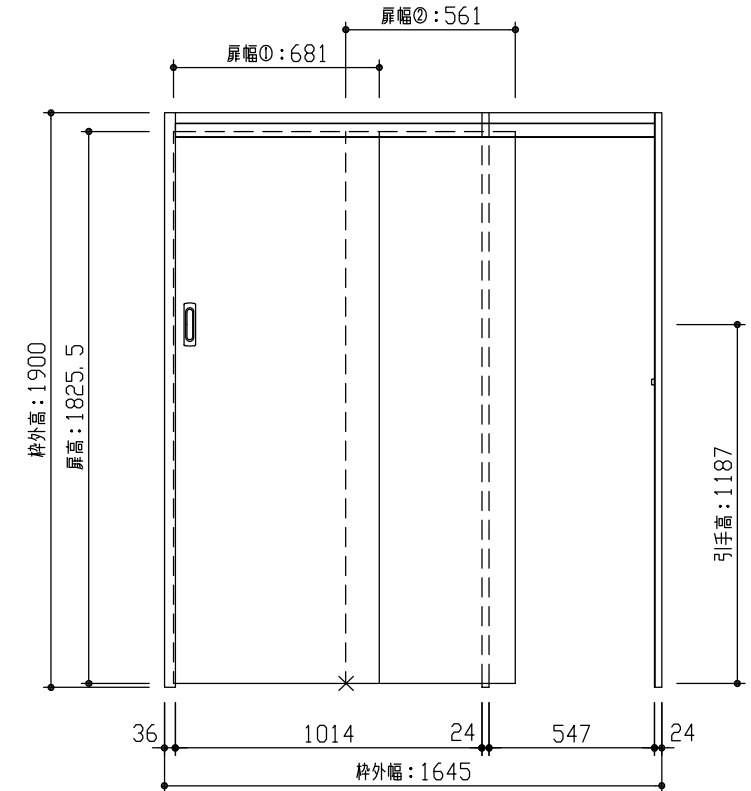

断面図

正面図

型 式	おもいやりキッズシリーズ 2枚連動吊戸 (ラクラクローズ) Aデザイン 固定枠200 1645幅 1900高 右引		
仕 上 げ	扉 パネル: オレフィンシート		
	扉 採光部:		
把 手	引手 角座 空錠 (Tシルバー)		
敷 居	固定枠200	特) AE2Z5-B1 ■■ (R-L) NA × 1	
	レールセット	AG5SZ-101 (R-L) × 1	
	扉 (大)	AJ1ZAN-B1 ■■ (R-L) G1 × 1	
	扉 (小)	AJ1ZAN-B1 ■■ (R-L) G2 × 1	
	引手	VDDE1-ZTV × 1	
備 考			

DAIKEN

第 1 版	No.	改 訂 履 歴		承認	確認	作成	縮 尺
制定日 2022.06.21	△	.	.				1 / 3
改訂日 2022.06.21	△	.	.				1 / 25
	△	.	.				

名称	おもいやりキッズシリーズ	件名		頁	
品番		建具			
図名	三面図				
FILE	OK-C21-A-K200-1645-1900-空				